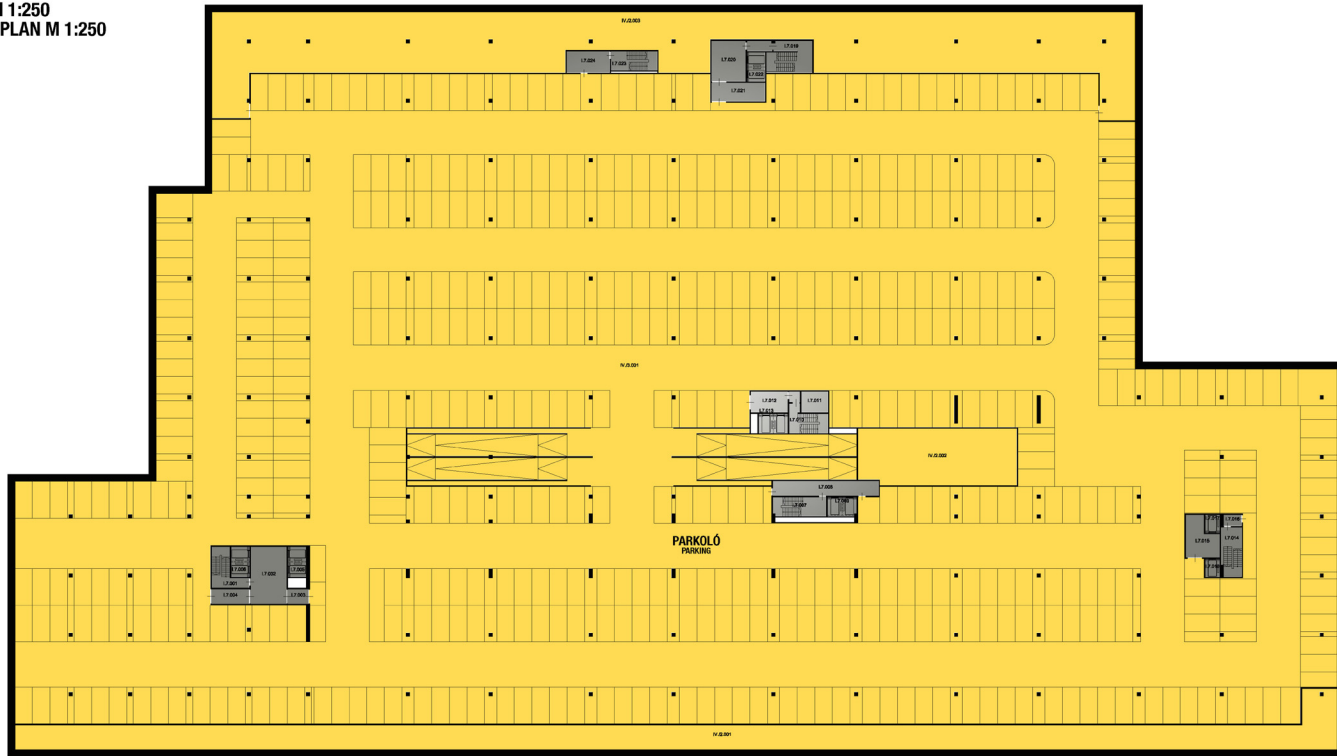

BUDAPEST SZÍVE - VÁROSHÁZA FÓRUM

AZ ÚJ BEÉPÍTÉS -1-ES SZINTJE A KERESKEDELEM (EGY RÉSZBEN A MŰVÉSZETI GALÉRIA), ILL. A GAZDASÁGI BETÁPLÁLÁS TERÜLETE. A ZÓNÁK MEGKÖZELÍTÉSÉT A KÁROLY KÖRÜTON ELHELYEZETT RÁMPÁK SEGÍTSÉGEVEL SZERVEZTÜK MEG, - DE EZ A RÁMPA ÉS ELOSZTÓ TÉR EGYBEN A MADÁCH TÉRI MELYGARÁZST IS MAGÁRA FÜZHETI. A FÓRUM ALATTI KISKERESKEDELEM, VALAMINT A VÁROSFAL PASSZÁZSA DEAK TÉRI ALULJÁRÓRA IS RÁKÖTŐDIK. A -2, -3. SZINT A MÉLYGARÁZSOK SZINTJE, - E GARÁZSOK KAPACITÁSA ELLÁTJA A VÁROSHÁZA KOMPLEX PARKOLÁSI IGENYÉT.

-4. PINCE ALAPRAJZA M 1:250
-4TH LEVEL BASEMENT PLAN M 1:250

-3. PINCE ALAPRAJZA M 1:250
-3RD LEVEL BASEMENT PLAN M 1:250

-4. -3. PINCESZINT ALAPRAJZA M 1:250
-4TH -3RD LEVEL BASEMENT PLAN M 1:250

BUDAPEST SZÍVE - VÁROSHÁZA FÓRUM