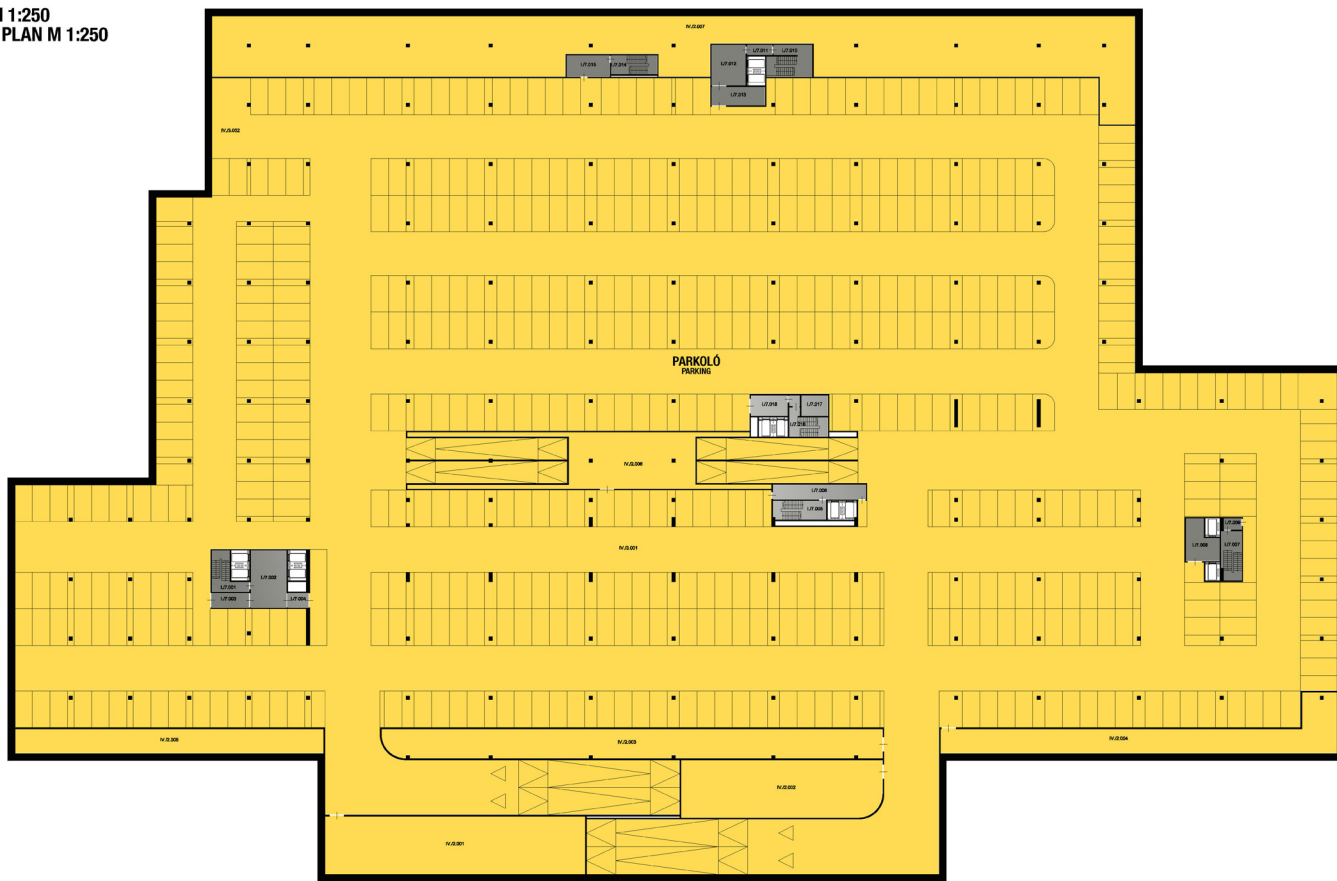

BUDAPEST SZÍVE - VÁROSHÁZA FÓRUM

AZ ÚJ BEÉPÍTÉS -1-ES SZINTJE A KERESKEDELEM (EGY RÉSZBEN A MŰVÉSZETI GALÉRIA), ILL. A GAZDASÁGI BETÁPLÁLÁS TERÜLETE. A ZÓNÁK MEGKÖZELÍTÉSÉT A KÁROLY KÖRÜTON ELHELYEZETT RÁMPÁK SEGÍTSÉGEVEL SZERVEZTÜK MEG, - DE EZ A RÁMPA ÉS ELOSZTÓ TÉR EGYBEN A MADÁCH TÉRI MELYGARÁZST IS MAGÁRA FÜZHETI. A FÓRUM ALATTI KISKERESKEDELEM, VALAMINT A VÁROSFAL PASSZÁZSA DEAK TÉRI ALULJÁRÓRA IS RÁKÖTŐDIK. A -2, -3. SZINT A MÉLYGARÁZSOK SZINTJE, - E GARÁZSOK KAPACITÁSA ELLÁTJA A VÁROSHÁZA KOMPLEX PARKOLÁSI IGENYÉT.

-4. PINCE ALAPRAJZA M 1:250
-4TH LEVEL BASEMENT PLAN M 1:250

-3. PINCE ALAPRAJZA M 1:250
-3RD LEVEL BASEMENT PLAN M 1:250

-4. -3. PINCESZINT ALAPRAJZA M 1:250
-4TH -3RD LEVEL BASEMENT PLAN M 1:250

BUDAPEST SZÍVE - VÁROSHÁZA FÓRUM