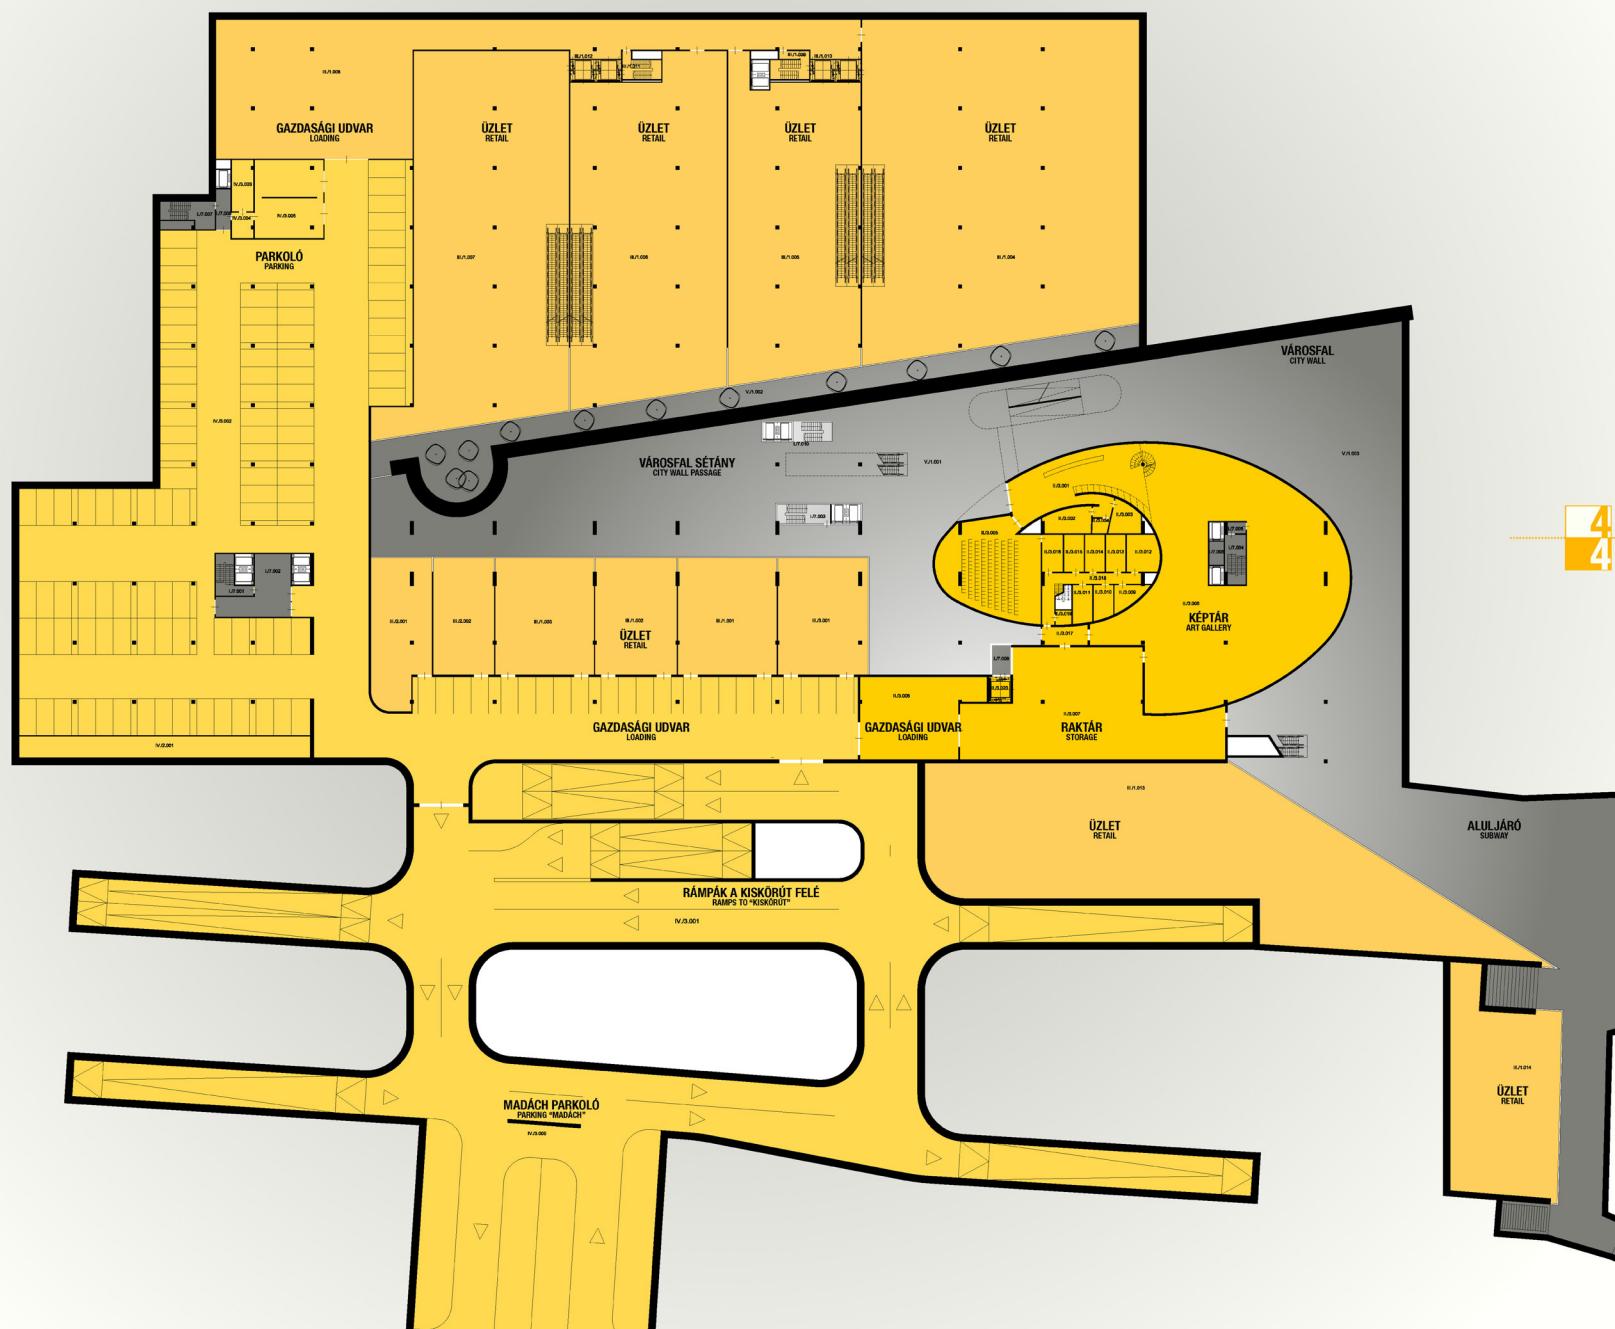

BUDAPEST SZÍVE - VÁROSHÁZA FÓRUM

AZ ÚJ BEÉPÍTÉS -1-ES SZINTJE A KERESKEDELEM (EGY RÉSZBEN A MŰVÉSZETI GALÉRIA), ILL. A GAZDASÁGI BETÁPLÁLÁS TERÜLETE. A ZÓNÁK MEGKÖZELÍTÉSÉT A KÁROLY KÖRÜTON ELHELYEZETT RÁMPÁK SEGÍTSÉGEVEL SZERVEZTÜK MEG, - DE EZ A RÁMPA ÉS ELOSZTÓ TÉR EGYBEN A MADÁCH TÉRI MELYGARÁZST IS MAGÁRA FÜZHETI. A FÓRUM ALATTI KISKERESKEDELEM, VALAMINT A VÁROSFAL PASSZÁZSA DEAK TÉRI ALULJÁRÓRA IS RÁKÖTŐDIK. A -2, -3. SZINT A MÉLYGARÁZSOK SZINTJE, - E GARÁZSOK KAPACITÁSA ELLÁTJA A VÁROSHÁZA KOMPLEX PARKOLÁSI IGENYÉT.

-2. PINCESZINTI ALAPRAJZ M 1:250

-2ND LEVEL BASEMENT PLAN M 1:250

BUDAPEST SZÍVE - VÁROSHÁZA FÓRUM