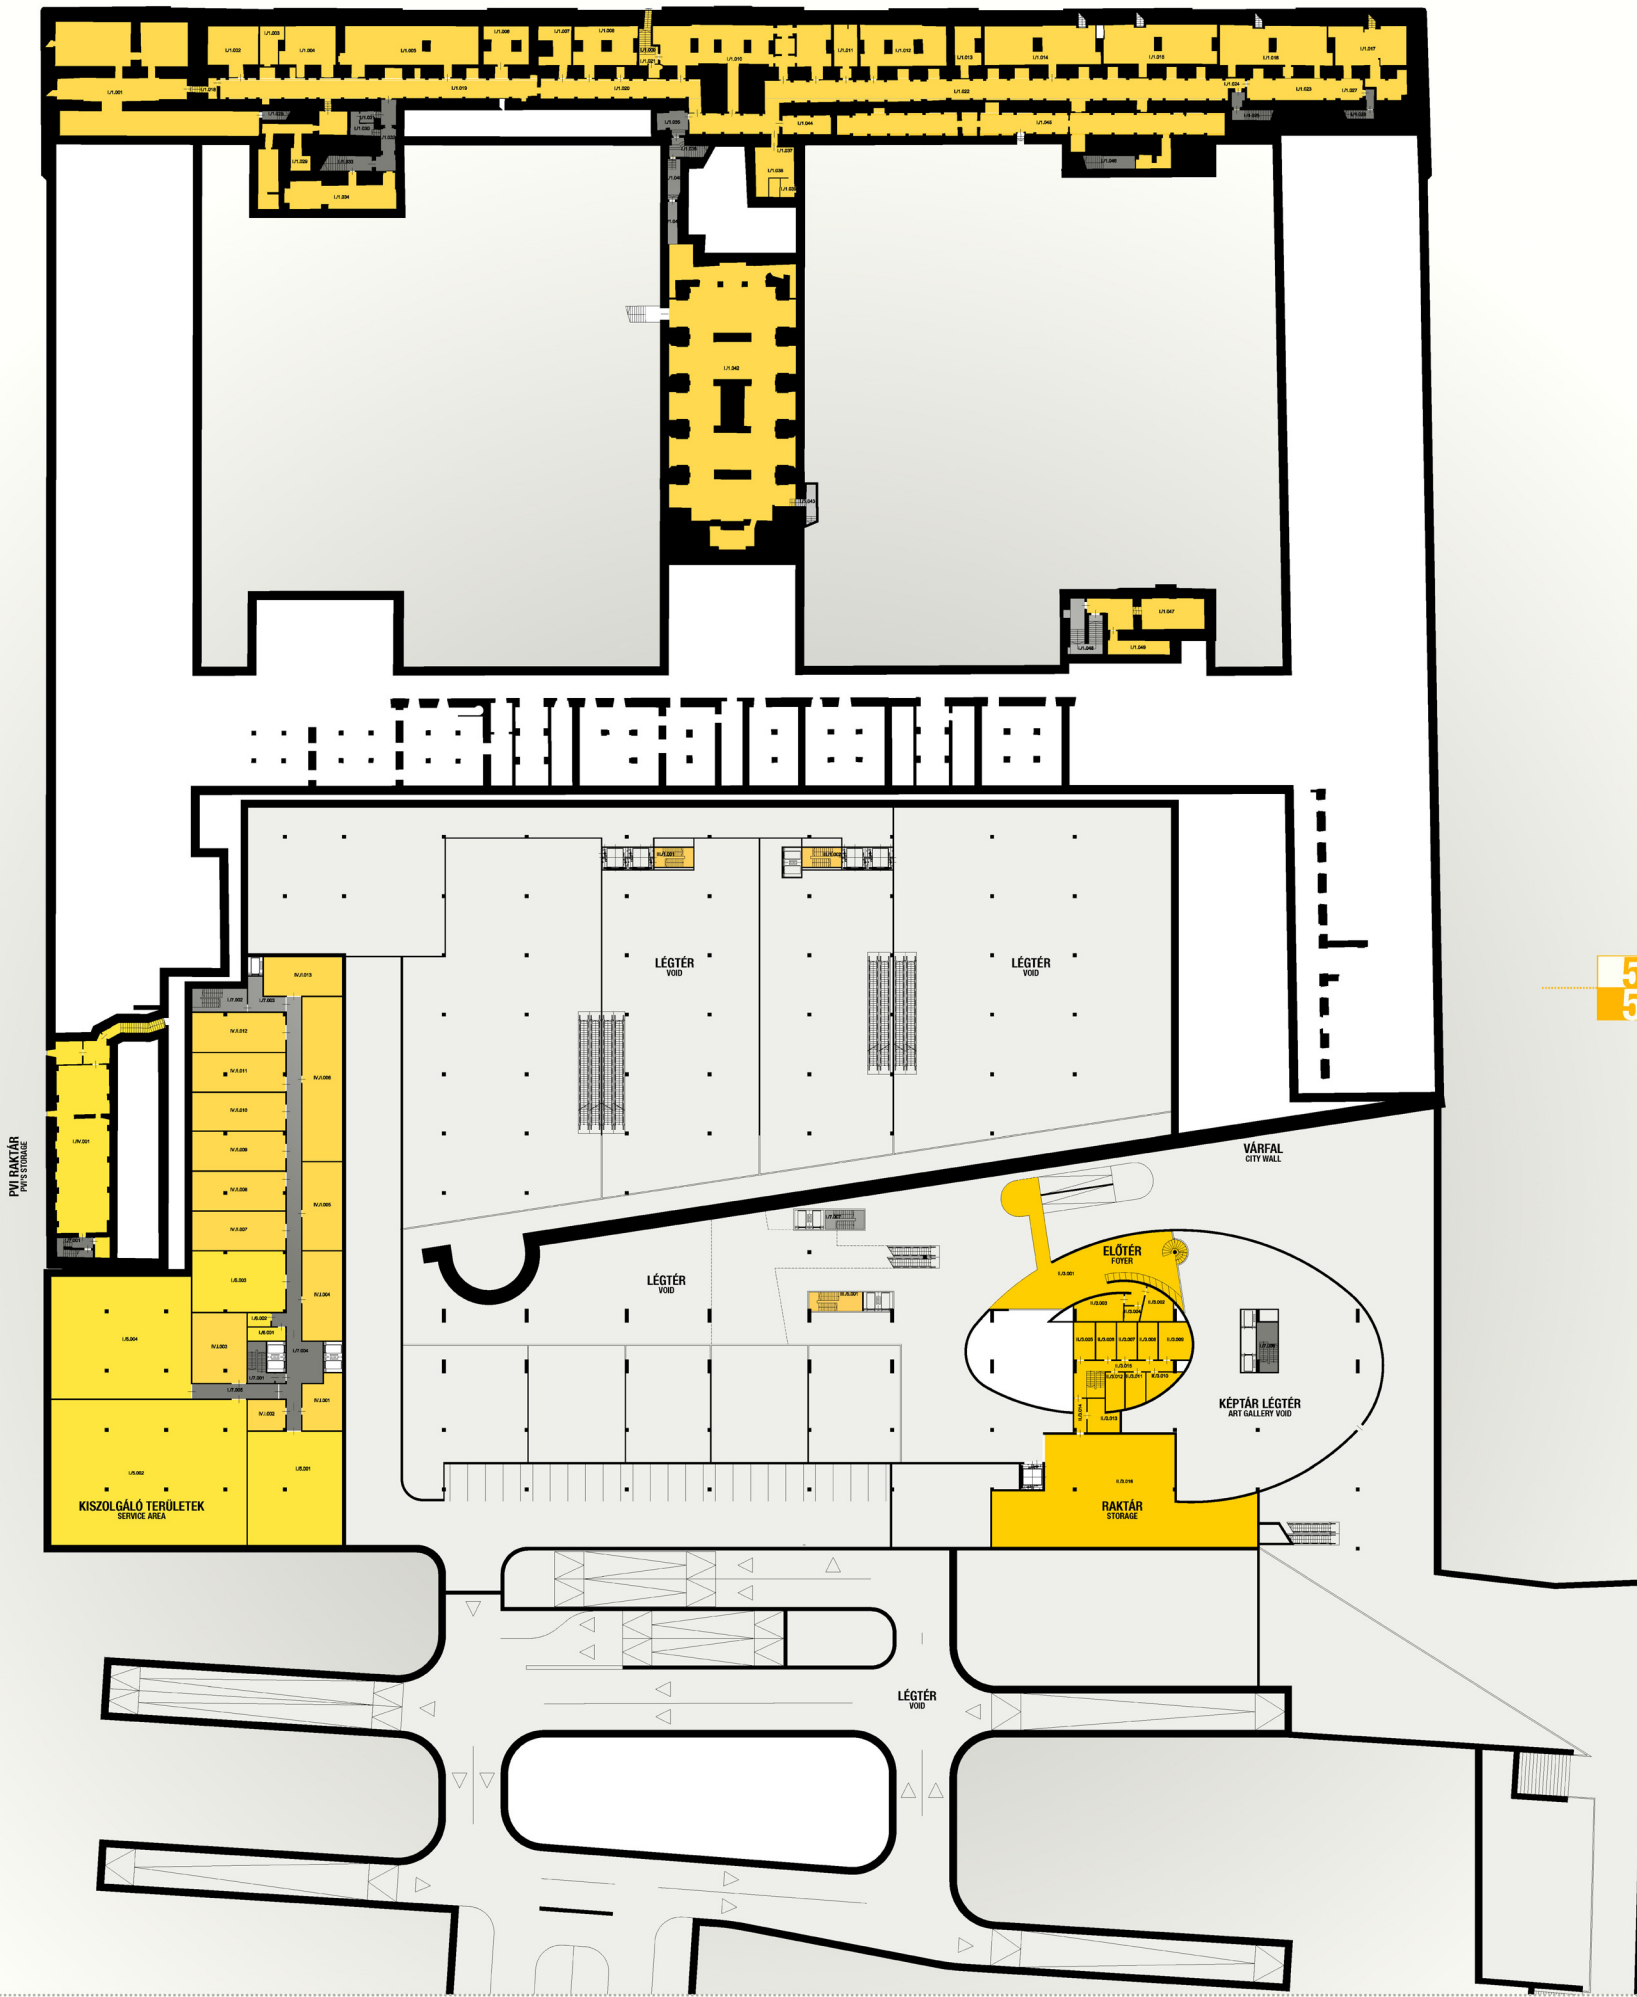

BUDAPEST SZÍVE - VÁROSHÁZA FÓRUM

AZ ÚJ BEÉPÍTÉS -1-ES SZINTJE A KERESKEDELEM (EGY RÉSZBEN A MŰVÉSZETI GALÉRIA), ILL. A GAZDASÁGI BETÁPLÁLÁS TERÜLETE. A ZÓNÁK MEGKÖZELÍTÉSÉT A KÁROLY KÖRÜTON ELHELYEZETT RÁMPÁK SEGÍTSÉGEVEL SZERVEZTÜK MEG, - DE EZ A RÁMPA ÉS ELOSZTÓ TÉR EGYBEN A MADÁCH TÉRI MELYGARÁZST IS MAGÁRA FÜZHETI. A FÓRUM ALATTI KISKERESKEDELEM, VALAMINT A VÁROSFAL PASSZÁZSA DEAK TÉRI ALULJÁRÓRA IS RÁKÖTÖDIK. A -2, -3. SZINT A MÉLYGARÁZSOK SZINTJE, - E GARÁZSOK KAPACITÁSA ELLÁTJA A VÁROSHÁZA KOMPLEX PARKOLÁSI IGENYÉT.

-1. PINCESZINTI ALAPRAJZ M 1:250

-1ST LEVEL BASEMENT PLAN M 1:250

BUDAPEST SZÍVE - VÁROSHÁZA FÓRUM