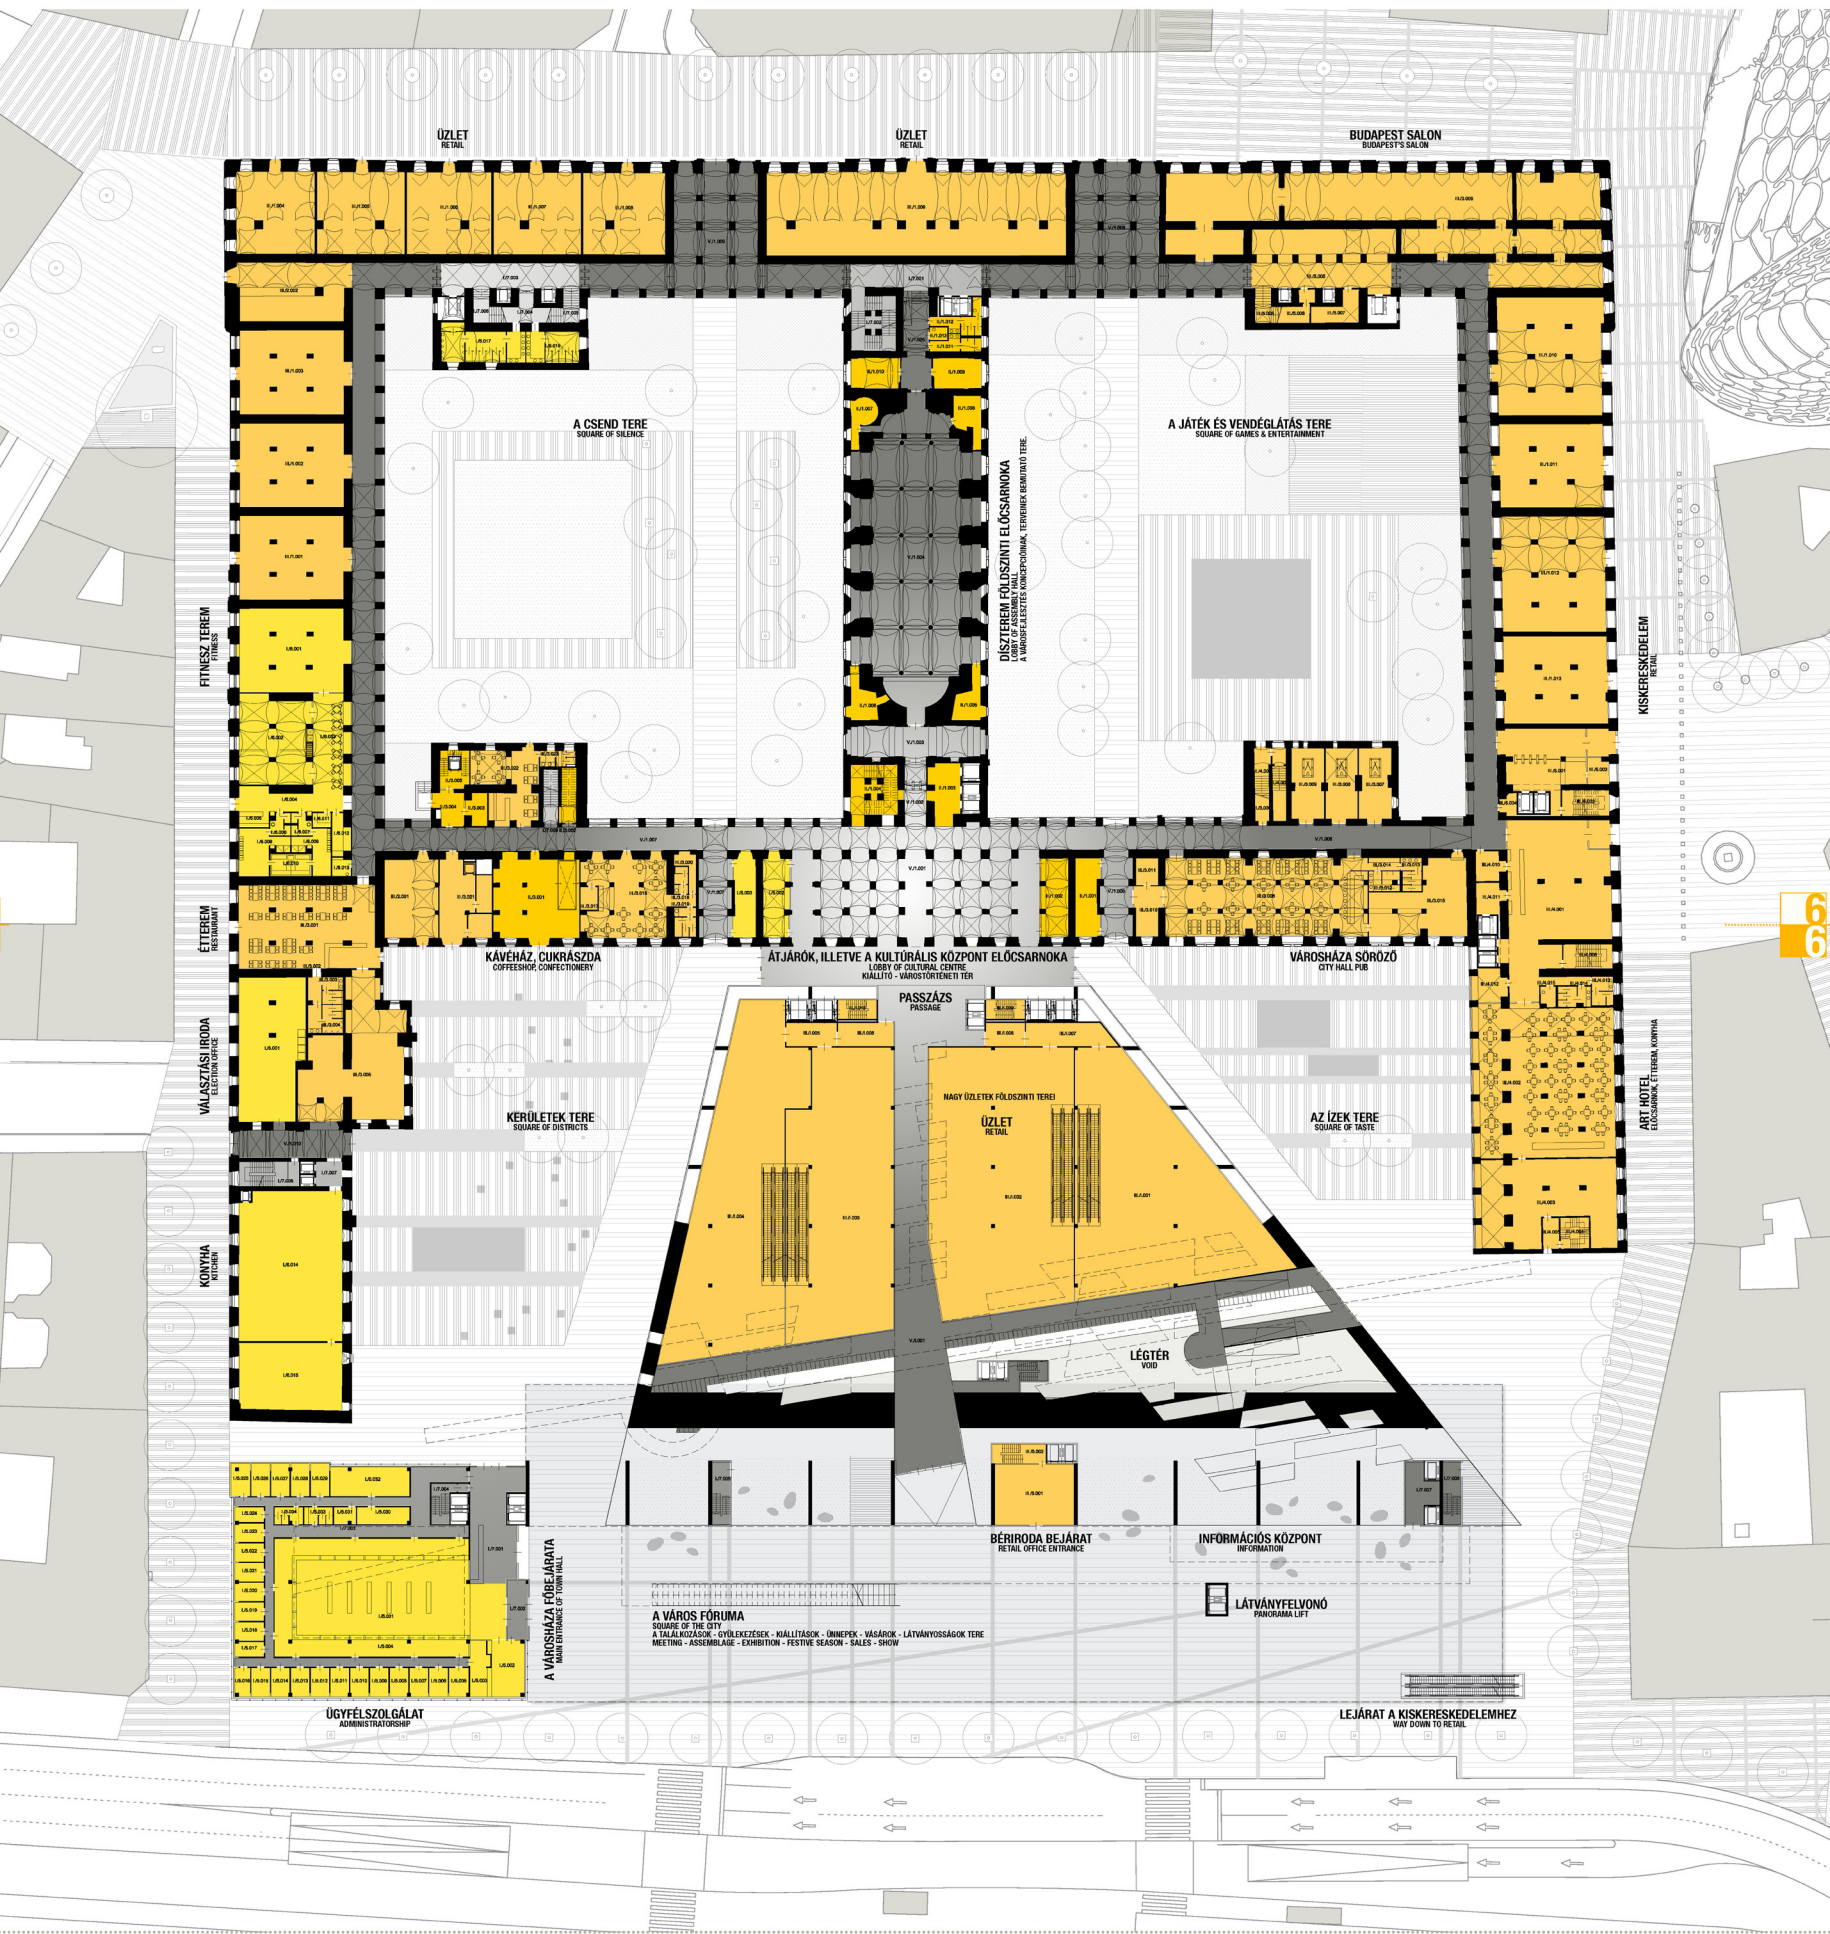

BUDAPEST SZÍVE - VÁROSHÁZA FÓRUM

A TERV FÖLDSZINTI ÉS I. EMELETI ALAPRAJZA DEKLARÁLJA ANNAK LÉNYEGÉT: A KÖZÖSSÉGTEREMTŐ ÉS KÖZÖNSÉG BEFOGADÓ FÓRUM, A NAGY UDVAR S A BELSŐ VÁROSHÁZI UDVAROK EGYBEFÜGGŐ, EGY SZERVES EGYSÉGET KÉPVISELŐ RENDSZERÉT. A VÁROSI ÉLET A FÓRUM S AZ UDVAROK TEREIBEN FOKUSZÁLÓDIK BUDAPEST SZÍVÉVÉ, AZ ÜNNEPEK – TALÁLKOZÁSOK – ESEMÉNYEK – VÁSÁROK (ÉS A KERESKEDELEM – GASZTRONÓMIA – KULTÚRA) CENTRUMÁVÁ. AZ ÉPÜLET LÉNYEGE A JELFORMÁLÓ EGYSZERŰSÉG ÉS AZ ÉLET – INDUKÁLÓ, BEFOGADÓ ALÁZAT – S TAGABB KÖRNYEZETÉVEL VALÓ FUNKCIONÁLIS – VIZUALIS – VÁROSSZERKEZETI KAPCSOLATTEREMTÉSE.

FÖLDSZINTI ALAPRAJZ M 1:250

GROUND FLOOR PLAN M 1:250

BUDAPEST SZÍVE - VÁROSHÁZA FÓRUM