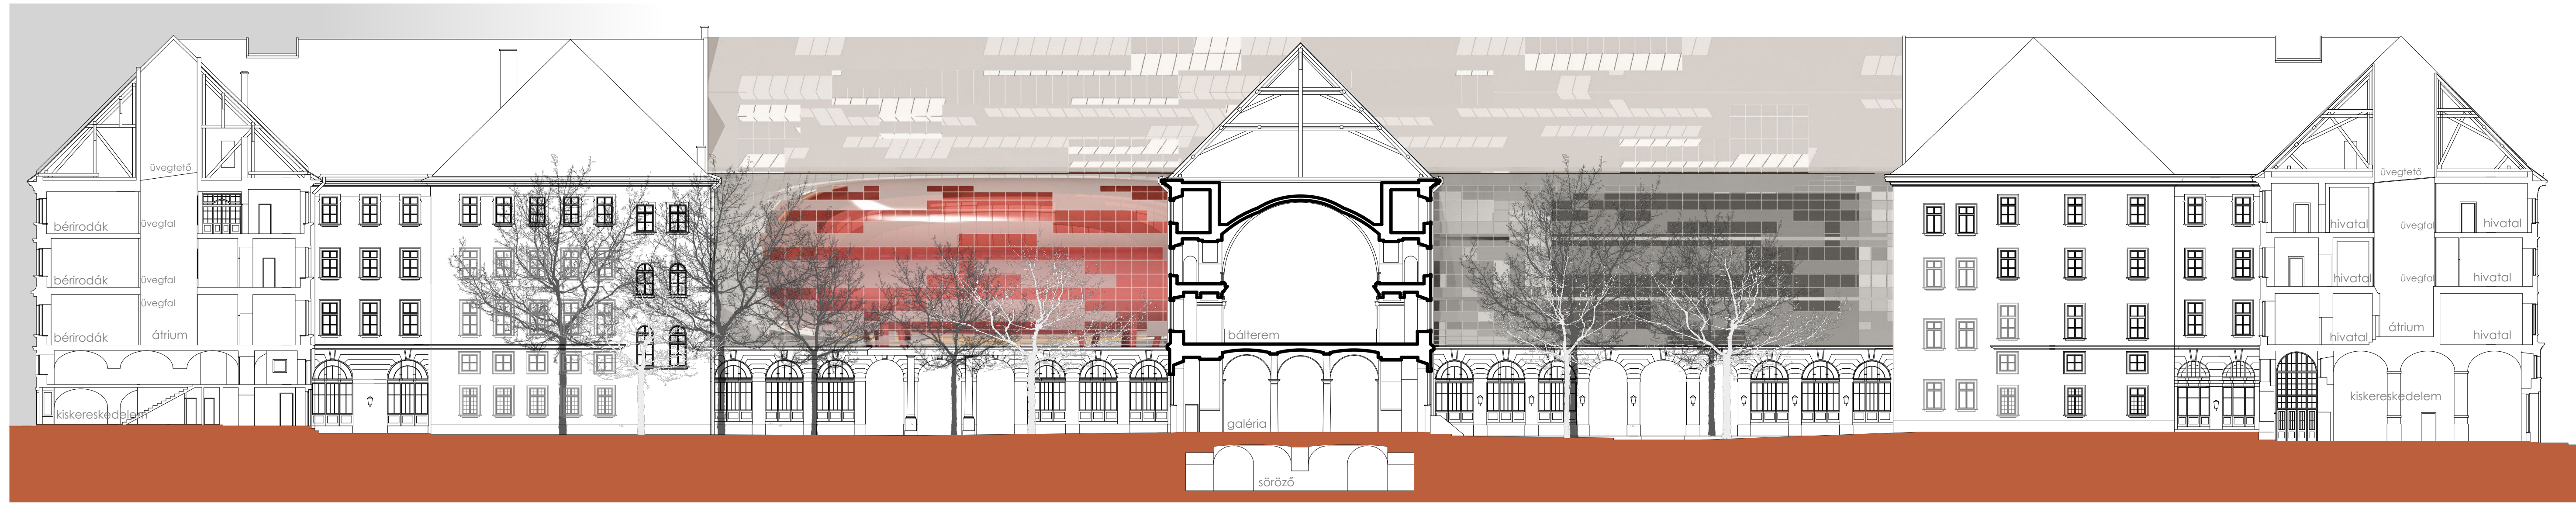

FÖLDSZINTI ALAPRAJZ 1:250

KERESZTMETSZET, KERESZTSZÁRNYI BELSŐ UDVARI HOMLOKZAT 1:250

KERESZTSZÁRNYI HOMLOKZAT 1:250

- HIVATALOK**
 - VÁROSVEZETÉS
 - IGYVSZTÁLYOK
 - KÉPVISELŐK
 - KÜLSŐ HIVATALOK
 - ÜGYFÉLSZOLGÁLAT
 - KIEGÉSZÍTŐ HIVATALI FUNKCIÓK
- HÁTTÉR**
 - HÜGGŐLEGES KÖZLEKEDŐK, AKNAK
 - SZOCIÁLIS ÉS JÖLETI FUNKCIÓK
 - VÍZSZINTES KÖZLEKEDŐK
 - KISZOLGÁLÓ TERÜLETEK ÉS ÉPÜLETGÉPÉZSE
 - PARKOLÓK
- ÜZLETI**
 - BÉRRÓDA
 - VENDÉGLÁTÁS
 - KISKERESKEDELEM ÉS SZOLGÁLTATÁS
 - SPORT, REKREÁCIÓ
 - SZÁLLÁS
- KULTURÁLIS**
 - KONFERENCIA
 - INFORMÁCIÓS KÖZPONT
 - SZÍNHÁZ
 - VÁROSHÁZ GALÉRIA