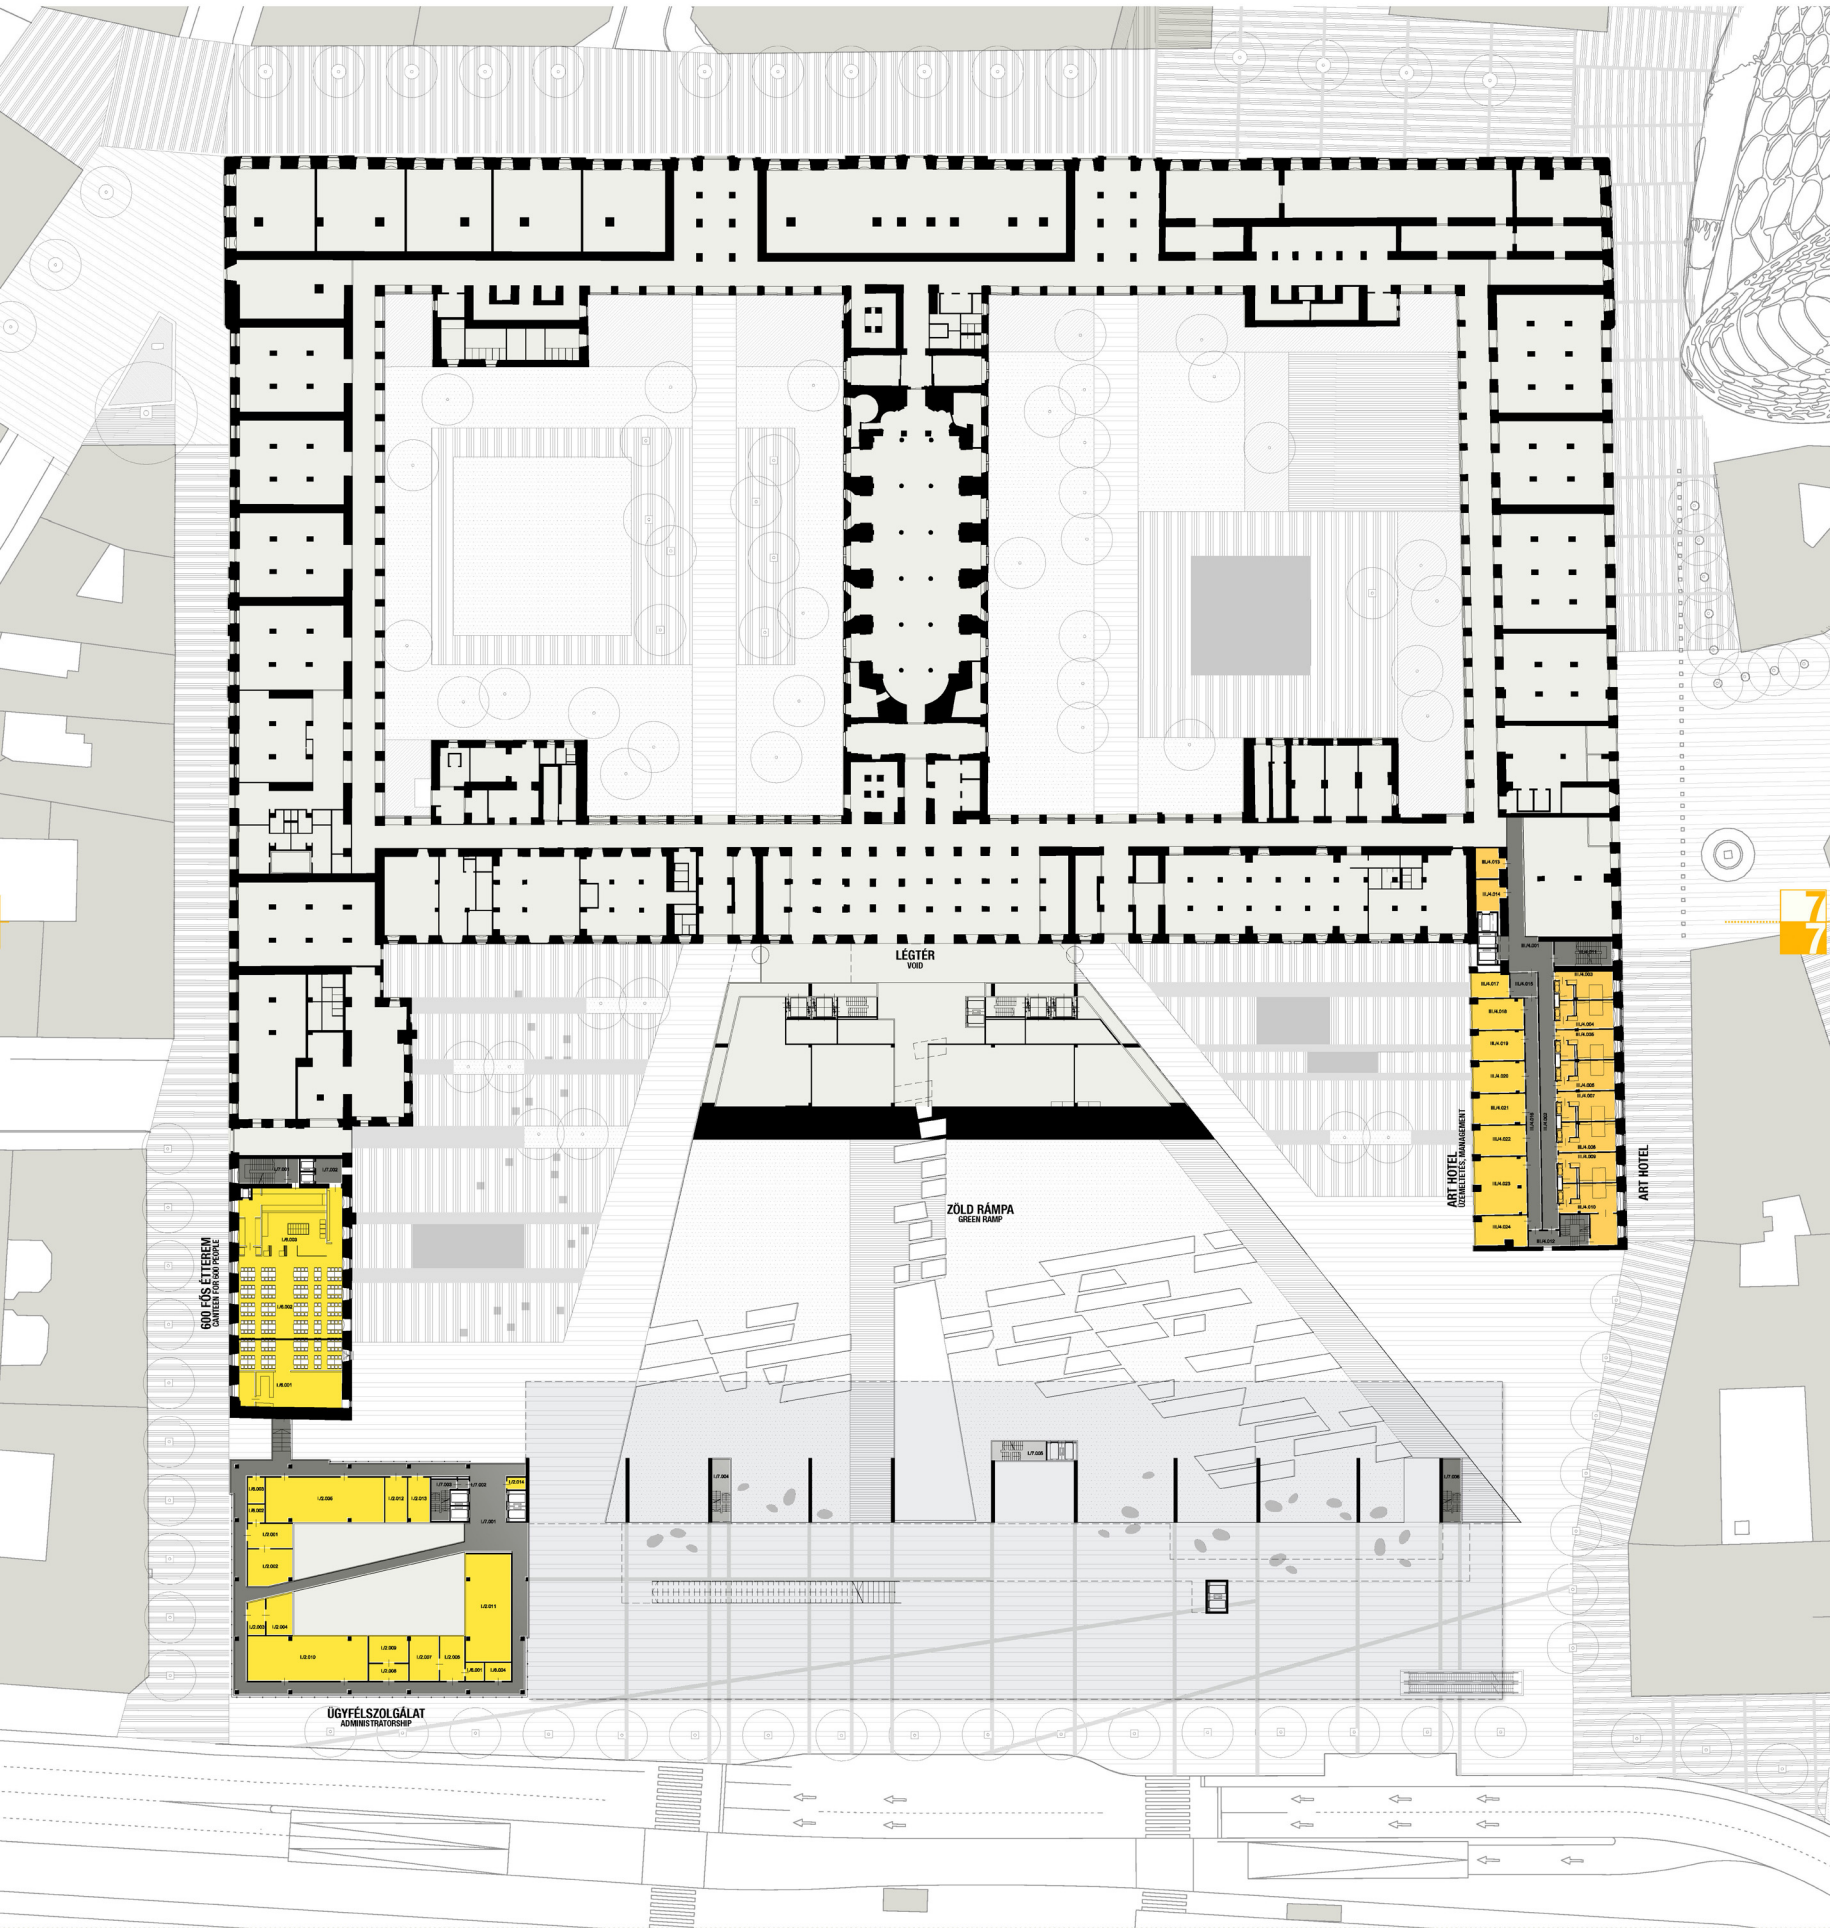

BUDAPEST SZÍVE - VÁROSHÁZA FÓRUM

A TERV FÖLDSZINTI ÉS I. EMELETI ALAPRAJZA DEKLARÁLJA ANNAK LÉNYEGÉT: A KÖZÖSSÉGTEREMTŐ ÉS KÖZÖNSÉG BEFOGADÓ FÓRUM, A NAGY UDVAR S A BELSŐ VÁROSHÁZI UDVAROK EGYBEFÜGGŐ, EGY SZERVES EGYSÉGET KÉPVISELŐ RENDSZERÉT. A VÁROSI ÉLET A FÓRUM S AZ UDVAROK TEREIBEN FOKUSZÁLÓDIK BUDAPEST SZÍVÉVÉ, AZ ÜNNEPEK – TALÁLKOZÁSOK – ESEMÉNYEK – VÁSÁROK (ÉS A KERESKEDELEM – GASZTRONÓMIA – KULTÚRA) CENTRUMÁVÁ. AZ ÉPÜLET LÉNYEGE A JELFORMÁLÓ EGYSZERŰSÉG ÉS AZ ÉLET – INDUKÁLÓ, BEFOGADÓ ALÁZAT – S TAGABB KÖRNYEZETÉVEL VALÓ FUNKCIONÁLIS – VIZUALIS – VÁROSSZERKEZETI KAPCSOLATTEREMTÉSE.

1. EMELETI ALAPRAJZ M 1:250

1ST FLOOR PLAN M 1:250

BUDAPEST SZÍVE - VÁROSHÁZA FÓRUM