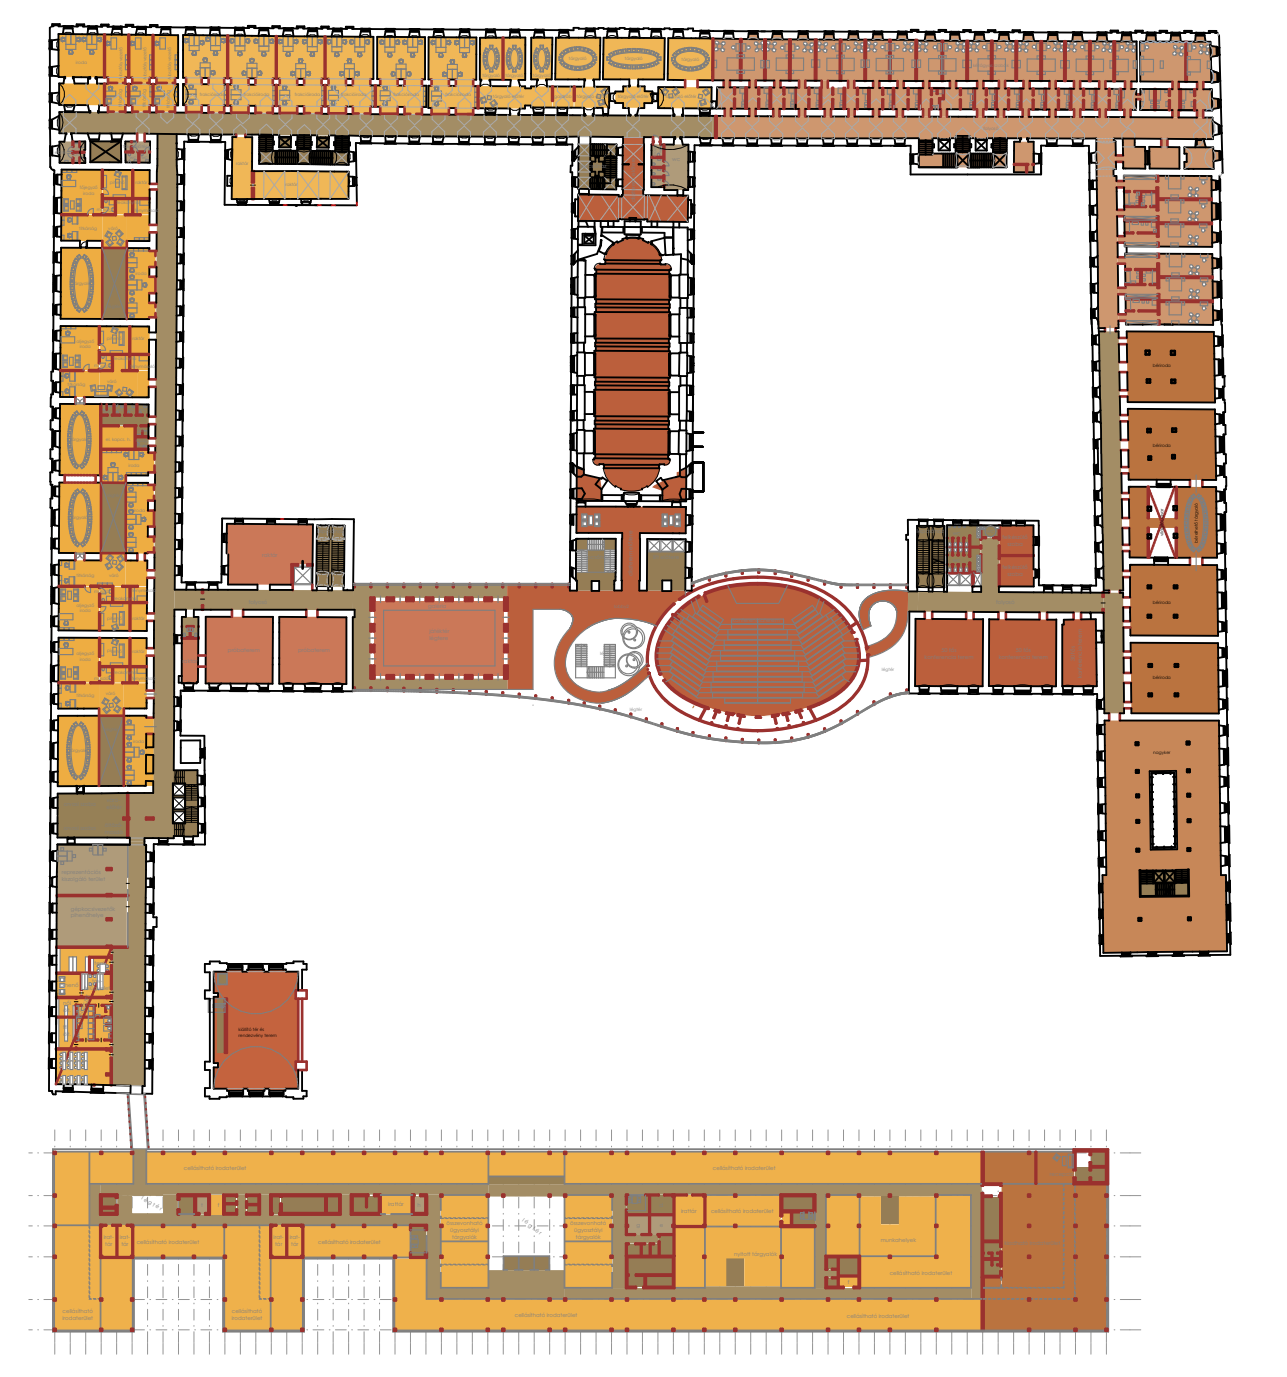

2. EMELETI ALAPRAJZ 1:250

C - C METSZET 1:250

D - D METSZET 1:250

- HIVATALOK**
- VÁROSVEZETÉS
 - ÜGYOSZTÁLYOK
 - KÉPVISELŐK
 - KÜLSŐ HIVATALOK
 - ÜGYÉLSZOLGÁLTATÁS
 - KIEGÉSZÍTŐ HIVATALI FUNKCIÓK
- ÜZLETI**
- BÉRIRODA
 - VENDÉGLÁTÁS
 - KISKERESKEDELEM ÉS SZOLGÁLTATÁS
 - SPORT, REKRÉÁCIÓ
 - SZÁLLÁS
- HÁTTÉR**
- FÜGGŐLEGES KÖZLEKEDŐK, AKNÁK
 - SZOCIÁLIS ÉS JÖLETI FUNKCIÓK
 - VÉSZENYES KÖZLEKEDŐK
 - KISZOLGÁLÓ TERÜLETEK ÉS ÉPÜLETGÉPÉSZET
 - PARKOLÓK
- KULTURÁLIS**
- KONFERENCIA
 - INFORMÁCIÓS KÖZPONT
 - SZÍNHÁZ
 - VÁROSHÁZ GALÉRIA