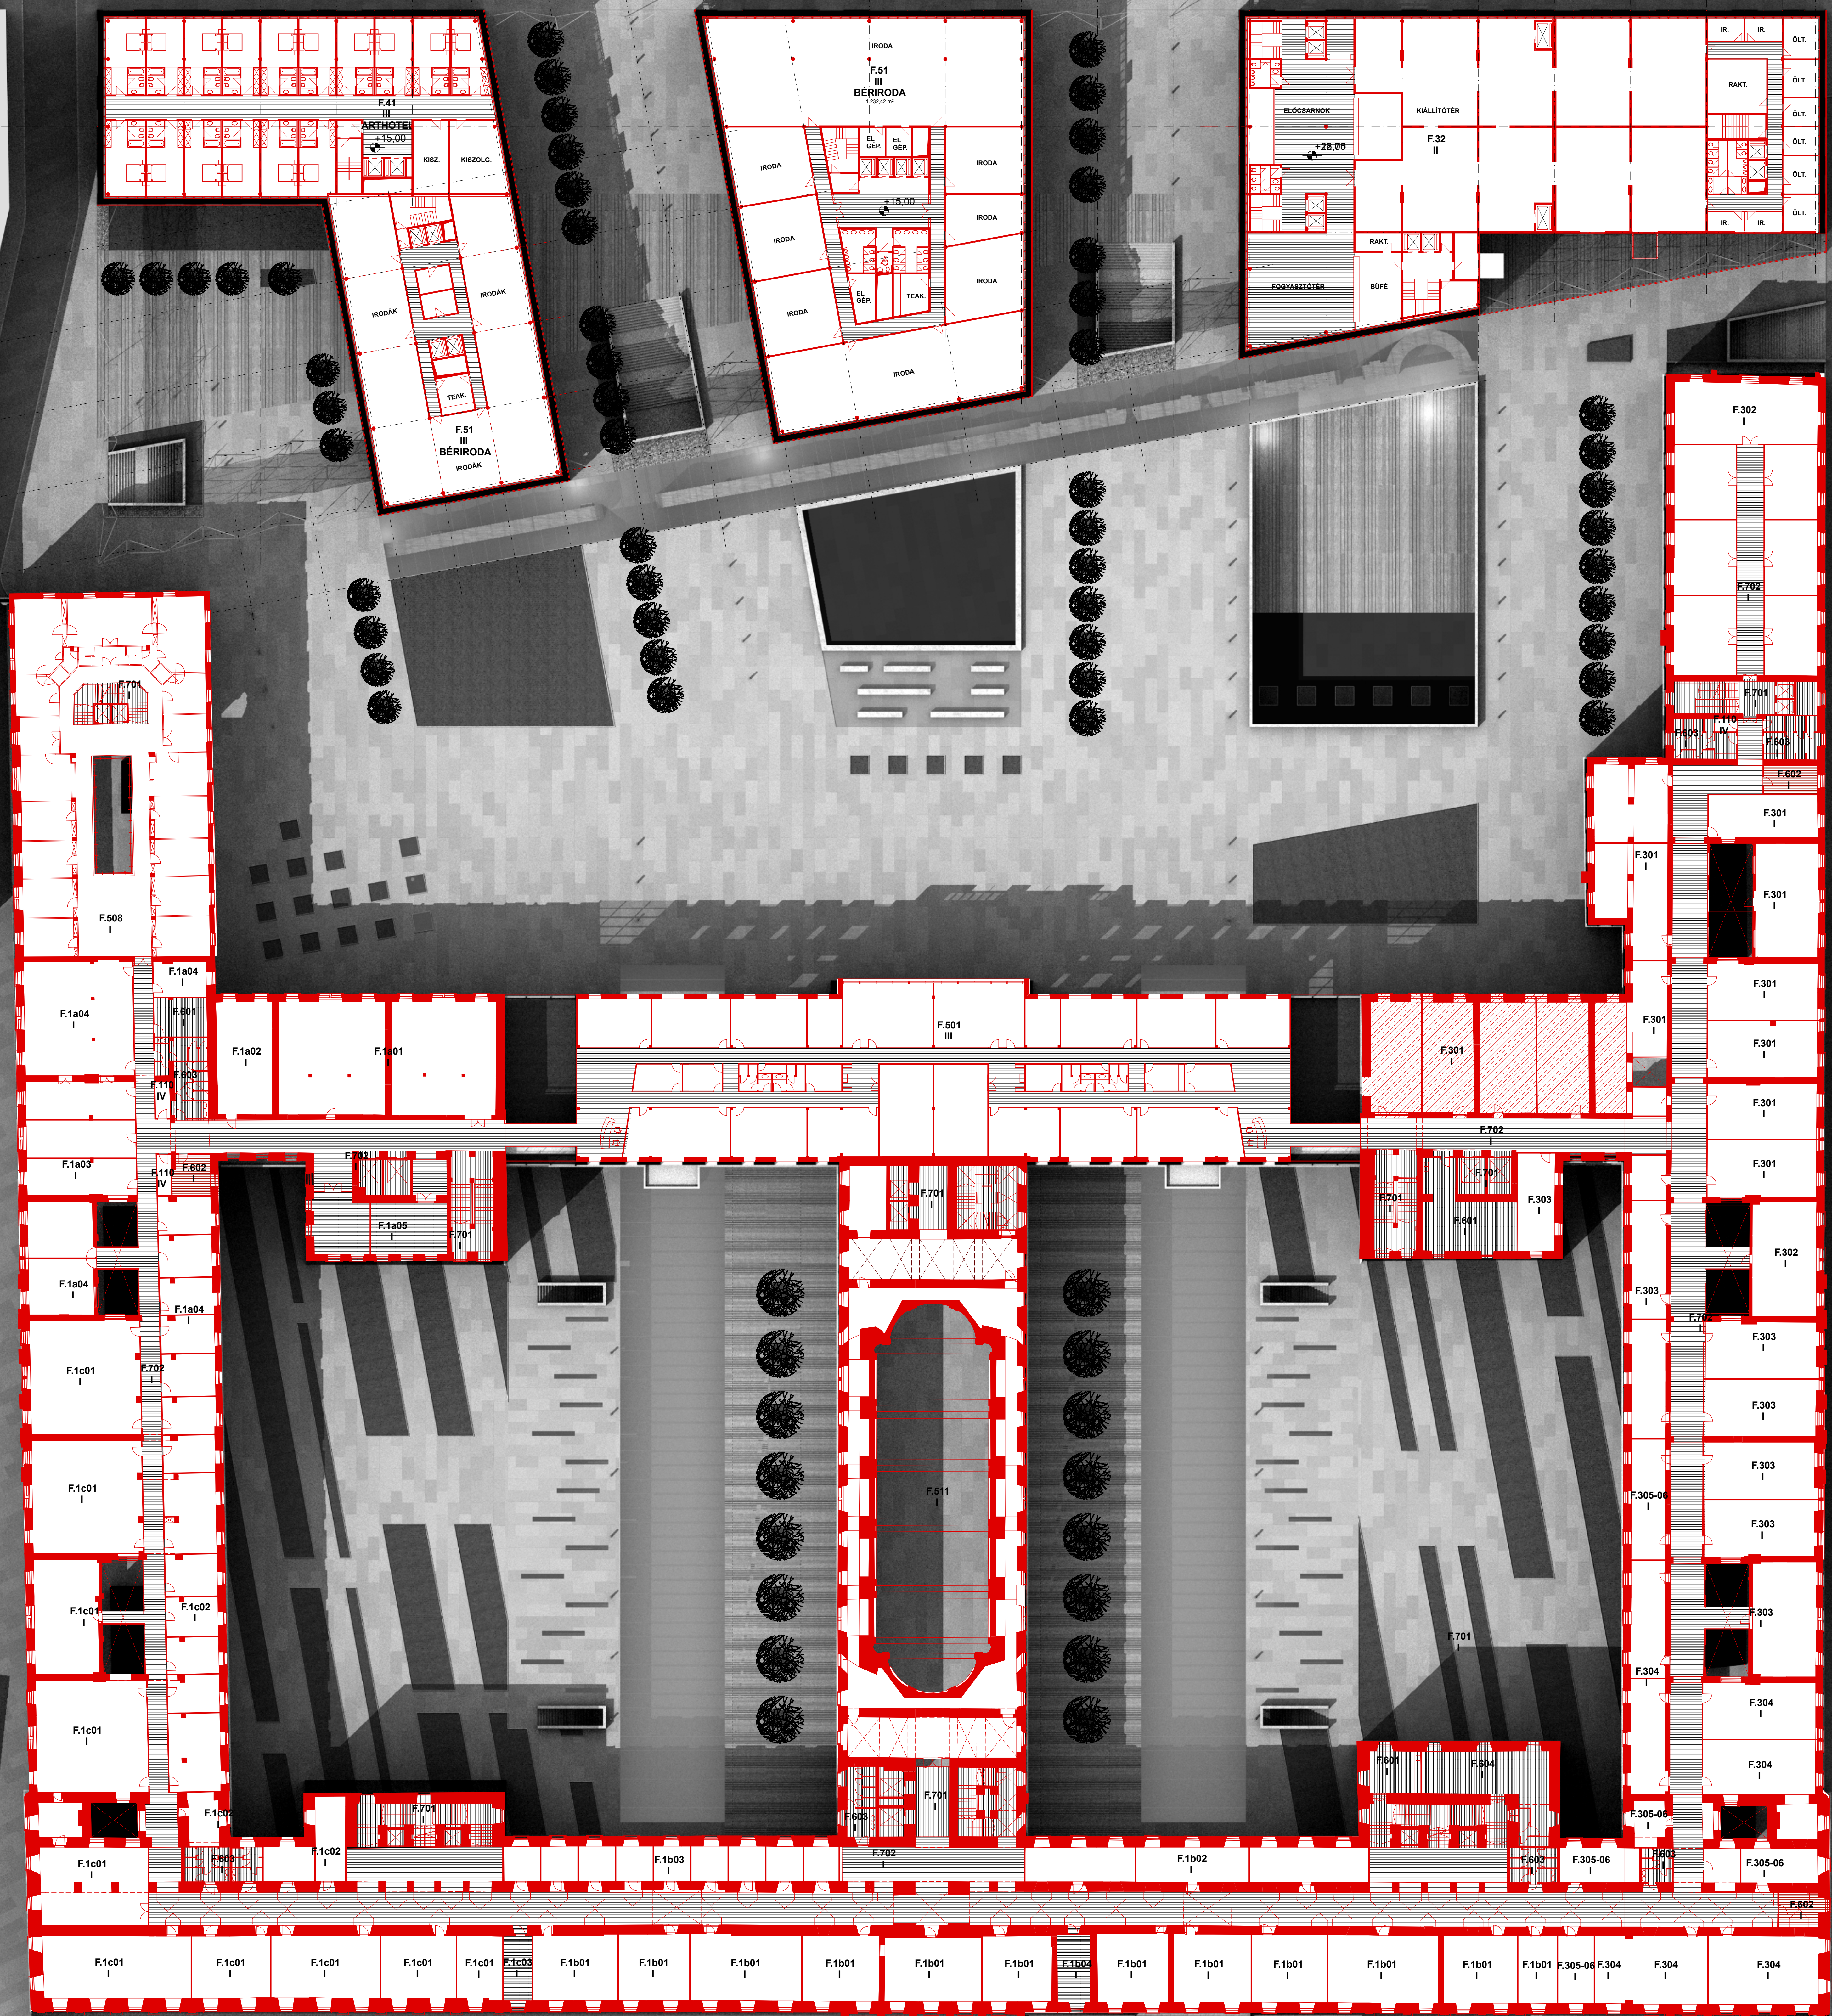

SZÁLLODA ÉPÜLET 4.-5. EMELET

IRODA ÉPÜLET 4.-5. EMELET

KULTURÁLIS ÉPÜLET 4. EMELET

VÁROSHÁZA 3. EMELET

Idő	Helyiség	Nétfüzet
II	Épületszám: 4. emelet	
III 4 1	Árnyékos	102,30 m ²
III 5 1	Árnyékos	103,22 m ²
III 5 2	Árnyékos	109,27 m ²
III 5 1	Bérrroda	588,12 m ²

Idő	Helyiség	Nétfüzet
II	Épületszám: 5. emelet	
III 4 1	Árnyékos	102,30 m ²
III 5 1	Árnyékos	103,22 m ²
III 5 2	Árnyékos	109,27 m ²
III 5 1	Bérrroda	588,12 m ²

Idő	Helyiség	Nétfüzet
III	3. emelet	
I 1 02	Főigazgatói irodablok	151,89 m ²
I 1 03	Főigazgatói irodablok	163,04 m ²
I 1 04	Főigazgatói tárgyaló	27,14 m ²
I 1 01	Főigazgató m. helyettesi irodablok	988,98 m ²
I 1 02	Főigazgató m. helyettesi tárgyaló	275,96 m ²
I 1 03	Főigazgató m. helyettesi tárgyaló	23,70 m ²
I 3 01	Biztonsági irodablok	398,11 m ²
I 3 02	Biztonsági tárgyaló	539,05 m ²
I 3 03	Tandem irodablok	541,61 m ²
I 3 04	Frakció irodablok	495,20 m ²
I 3 05-06	Frakció tárgyaló	199,11 m ²
I 5 06	Közlejtő, korlát	886,80 m ²
I 5 11	Szállítók	501,17 m ²
I 6 01	Törlőnyél	119,45 m ²
I 6 02	Dohányzó	51,18 m ²
I 6 03	Vízcsatlakozás	172,03 m ²
I 6 04	Oldó	83,50 m ²
I 7 01	Főigazgatói irodablok	529,95 m ²
I 7 02	Közlejtő	1979,73 m ²
III 5 01	Bérrroda	1266,77 m ²
IV 1 10	Hulladékudvar	15,33 m ²
	Összesen	11384,14 m ²