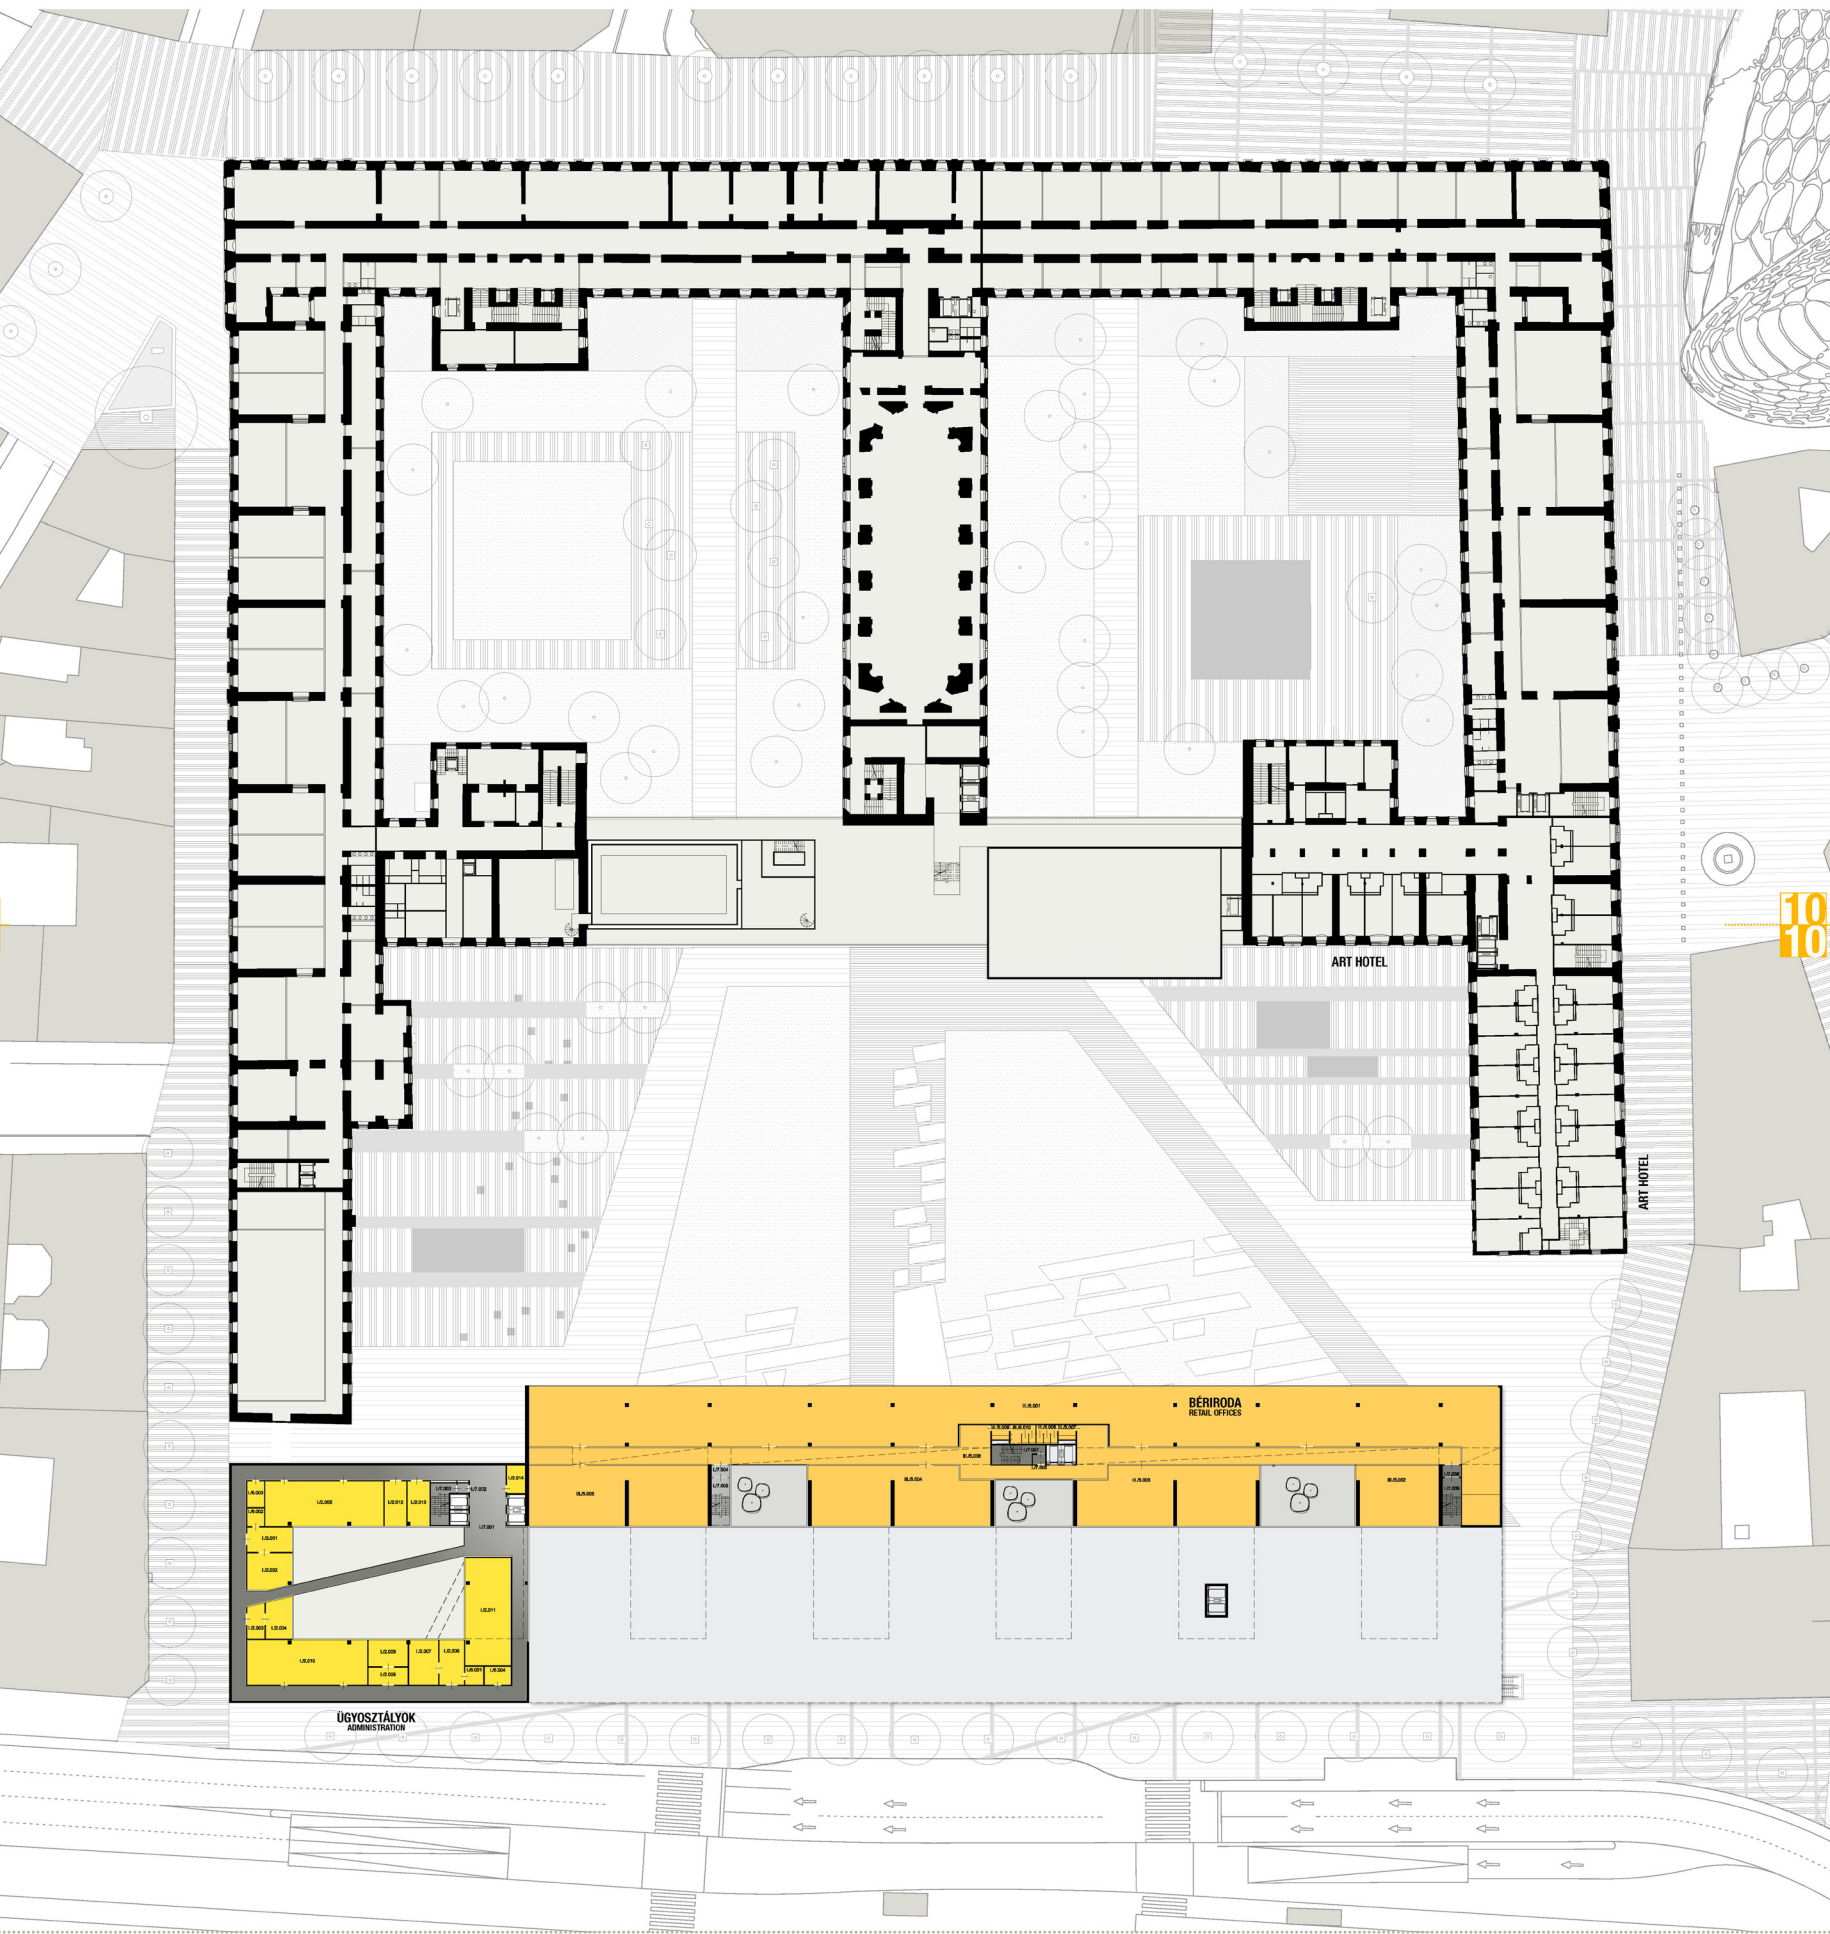

BUDAPEST SZÍVE - VÁROSHÁZA FÓRUM

A TERV MEGHATÁROZÓAN FONTOS SZÁNDÉKA, HOGY A „RÉGI” – „MAI” VÁROSHÁZA ÉS AZ ÚJ ÉPÜLET ALAPRAJZI STRUKTÚRÁJA JÓL MŰKÖDŐ, SZERVES EGYSÉGET ALKOSSON (AZ EGYES FUNKCIONÁLIS EGYSÉGEKEN, AZ AZ VÁROSHÁZÁN – BÉRIRODA-HÁZON – ART HOTEL EN BELÜL) UGY, HOGY EZEK A FUNKCIONÁLIS EGYSÉGEK EGYMÁS ÉLETÉT NE ZAVARJÁK. A HÁZ LEGFONTOSABB „HELYEI” – AZ ÚJ VÁROSHÁZA ÉPÜLET ALATTI FÓRUM, A NAGY UDVAR PLATÓJA, SAZ ÉPÜLET SZÍVEBEN, AZ EGYKORIBVTV HELYÉN ELHELYEZKEDŐ KULTURÁLIS KÖZPONT (MERLIN, KONGRESSZUSI KÖZPONT ÉS A DISZTEREM EGYÜTTÉSE).

4. EMELETI ALAPRAJZ M 1:250

4TH FLOOR PLAN M 1:250

BUDAPEST SZÍVE - VÁROSHÁZA FÓRUM