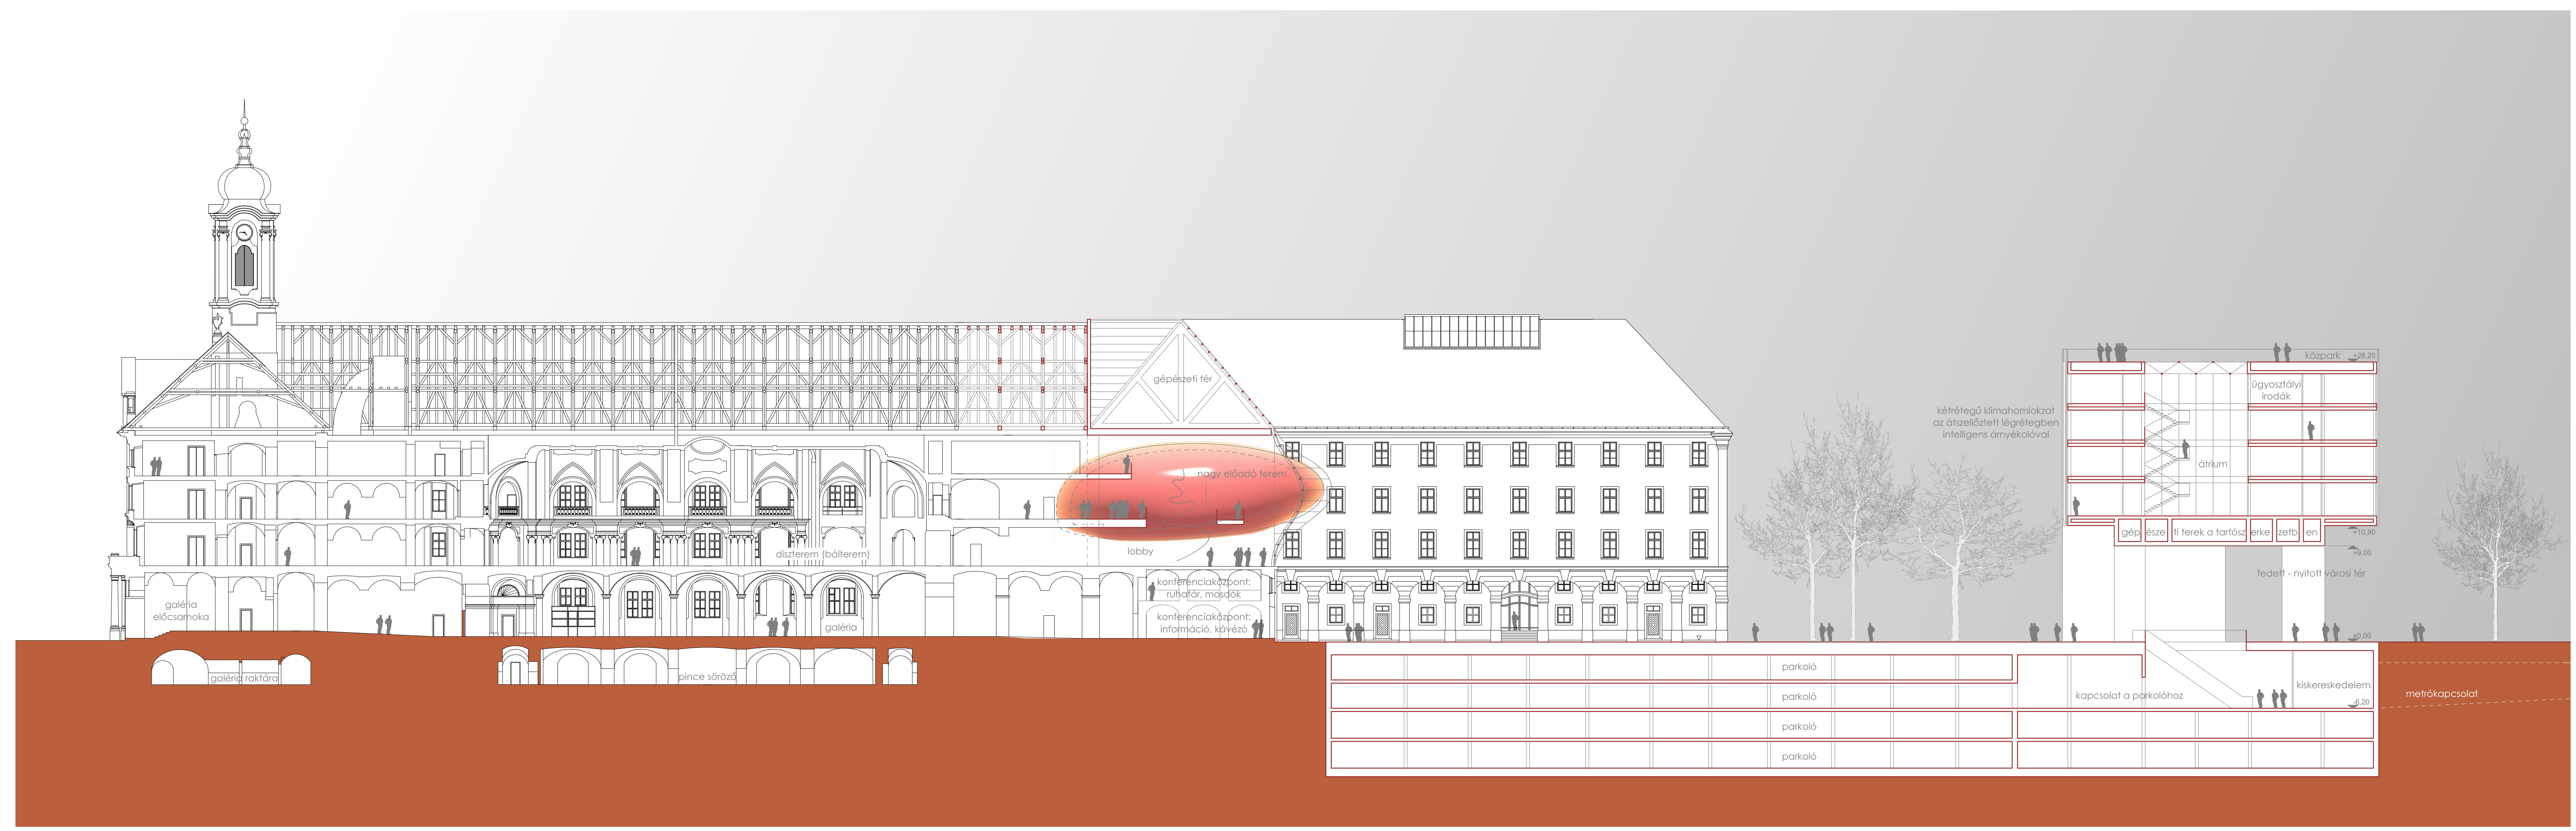

3. EMELET ALAPRAJZ 1:250

- HIVATALOK**
 - VÁROSVÉZETÉS
 - ÜGYOSZTÁLYOK
 - KÉPVISELŐK
 - KÜLSŐ HIVATALOK
 - ÜGYÉLSZOLGÁLAT
 - KIEGÉSZÍTŐ HIVATALI FUNKCIÓK
- ÜZLETI**
 - BÉRIRODA
 - VENDÉGLÁTÁS
 - KISKERESKEDELEM ÉS SZOLGÁLTATÁS
 - SPORT, REKRÉÁCIÓ
 - SZÁLLÁS
- HÁTTÉR**
 - FÜGGŐLEGES KÖZLEKEDŐK, AKNÁK
 - SZOCIÁLIS ÉS JÖLETI FUNKCIÓK
 - VÉSZENYES KÖZLEKEDŐK
 - KISZOLGÁLÓ TERÜLETEK ÉS ÉPÜLETGÉPÉSZET
 - PARKOLÓK
- KULTURÁLIS**
 - KONFERENCIA
 - INFORMÁCIÓS KÖZPONT
 - SZÍNHÁZ
 - VÁROSHÁZ GALÉRIA

A - A METSZET (HOSSZMETSZET KERESZTSZÁRNYON KERESZTÜL) 1:250