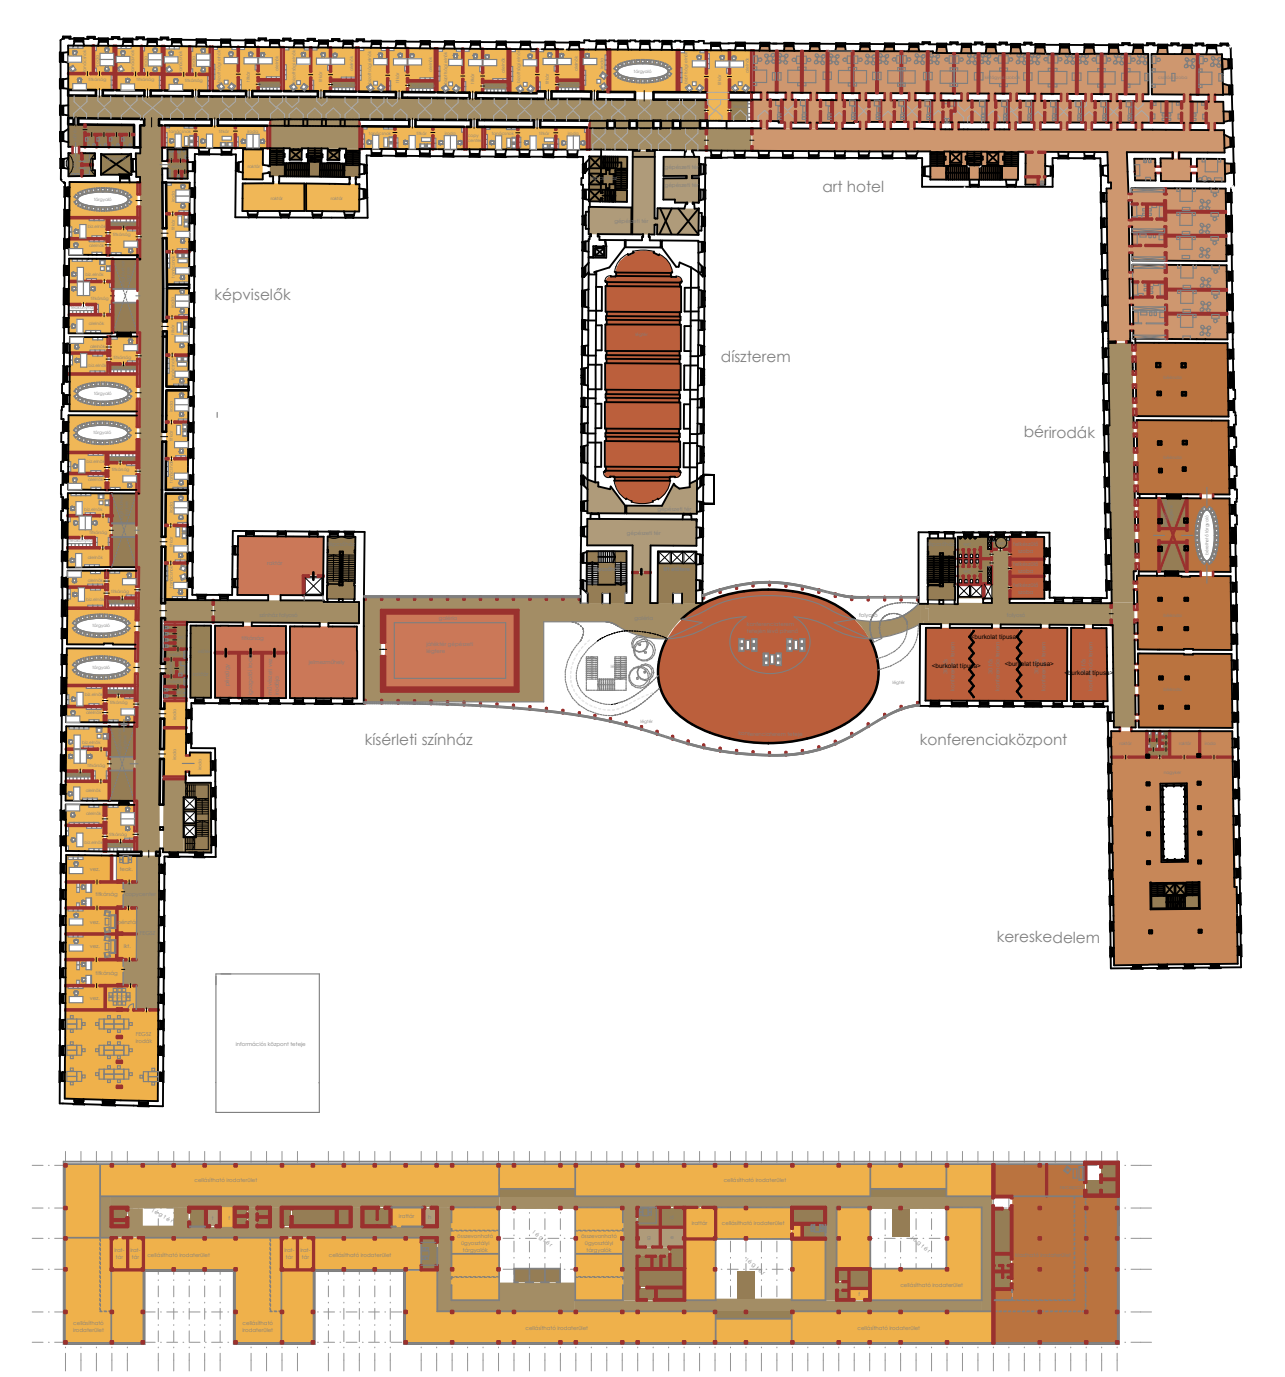

3. EMELET ALAPRAJZ 1:250

- HIVATALOK**
 - VÁROSVÉZETÉS
 - ÜGYOSZTÁLYOK
 - KÉPVISELŐK
 - KÜLSŐ HIVATALOK
 - ÜGYÉLSZOLGÁLAT
 - KIEGÉSZÍTŐ HIVATALI FUNKCIÓK
- ÜZLETI**
 - BÉRIRODA
 - VENDÉGLÁTÁS
 - KISKERESKEDELEM ÉS SZOLGÁLTATÁS
 - SPORT, REKRÉÁCIÓ
 - SZÁLLÁS
- HÁTTÉR**
 - FÜGGŐLEGES KÖZLEKEDŐK, AKNÁK
 - SZOCIÁLIS ÉS JÖLETI FUNKCIÓK
 - VÉSZENYES KÖZLEKEDŐK
 - KISZOLGÁLÓ TERÜLETEK ÉS ÉPÜLETGÉPÉSZET
 - PARKOLÓK
- KULTURÁLIS**
 - KONFERENCIA
 - INFORMÁCIÓS KÖZPONT
 - SZÍNHÁZ
 - VÁROSHÁZ GALÉRIA

A - A METSZET (HOSSZMETSZET KERESZTSZÁRNYON KERESZTÜL) 1:250