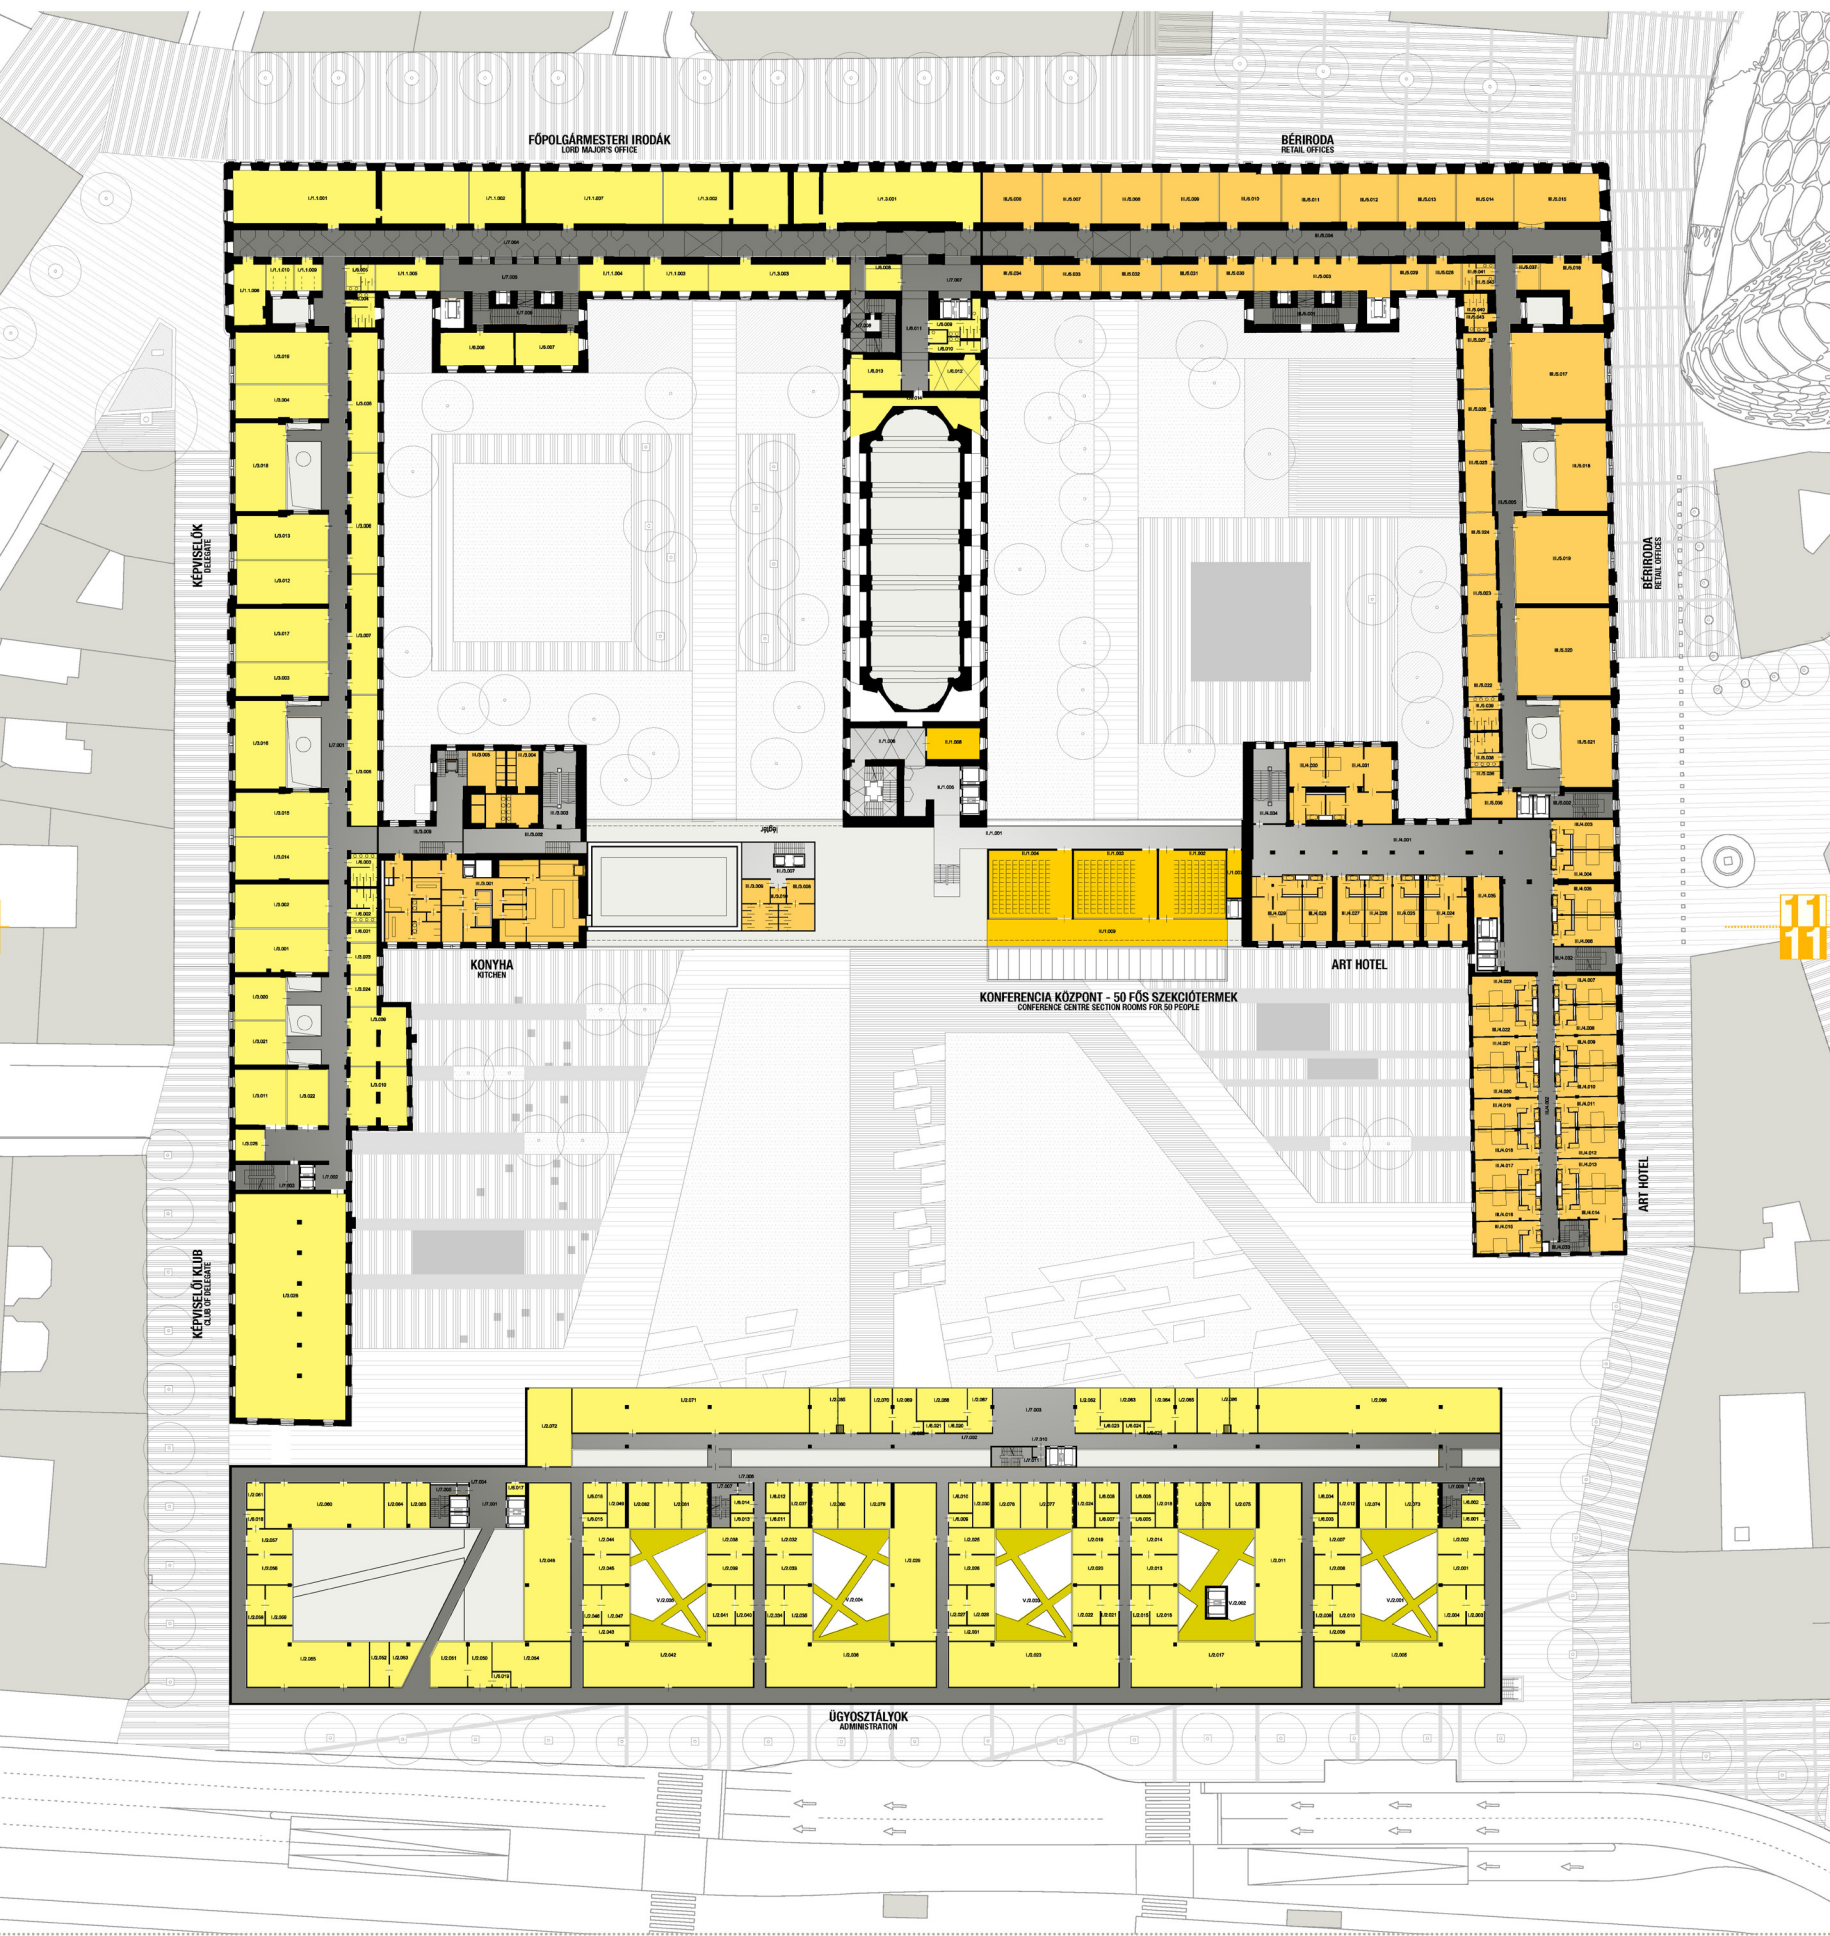

BUDAPEST SZÍVE - VÁROSHÁZA FÓRUM

A TERV MEGHATÁROZÓAN FONTOS SZÁNDÉKA, HOGY A „RÉGI” – „MAI” VÁROSHÁZA ÉS AZ ÚJ ÉPÜLET ALAPRAJZI STRUKTURÁJA JÓL MŰKÖDŐ, SZERVES EGYSÉGET ALKOSSON (AZ EGYSÉGFUNKCIONÁLIS EGYSÉGEKEN, AZAZ A VÁROSHÁZÁN – BÉRIRODA-HÁZON – ART HOTEL EN BELÜL) ÚGY, HOGY EZEK A FUNKCIONÁLIS EGYSÉGEK EGYMÁS ÉLETÉT NE ZAVARJÁK. A HÁZ LEGFONTOSABB „HELYEI” – AZ ÚJ VÁROSHÁZA ÉPÜLET ALATTI FÓRUM, A NAGY UDVAR PLATÓJA, SAZ ÉPÜLET SZÍVEBEN, AZ EGYKORIBVTV HELYÉN ELHELYEZKEDŐ KULTURÁLIS KÖZPONT (MERLIN, KONGRESSZUSI KÖZPONT ÉS A DISZTEREMEGYÜTTÉSE).

5. EMELETI ALAPRAJZ M 1:250

5TH FLOOR PLAN M 1:250

BUDAPEST SZÍVE - VÁROSHÁZA FÓRUM