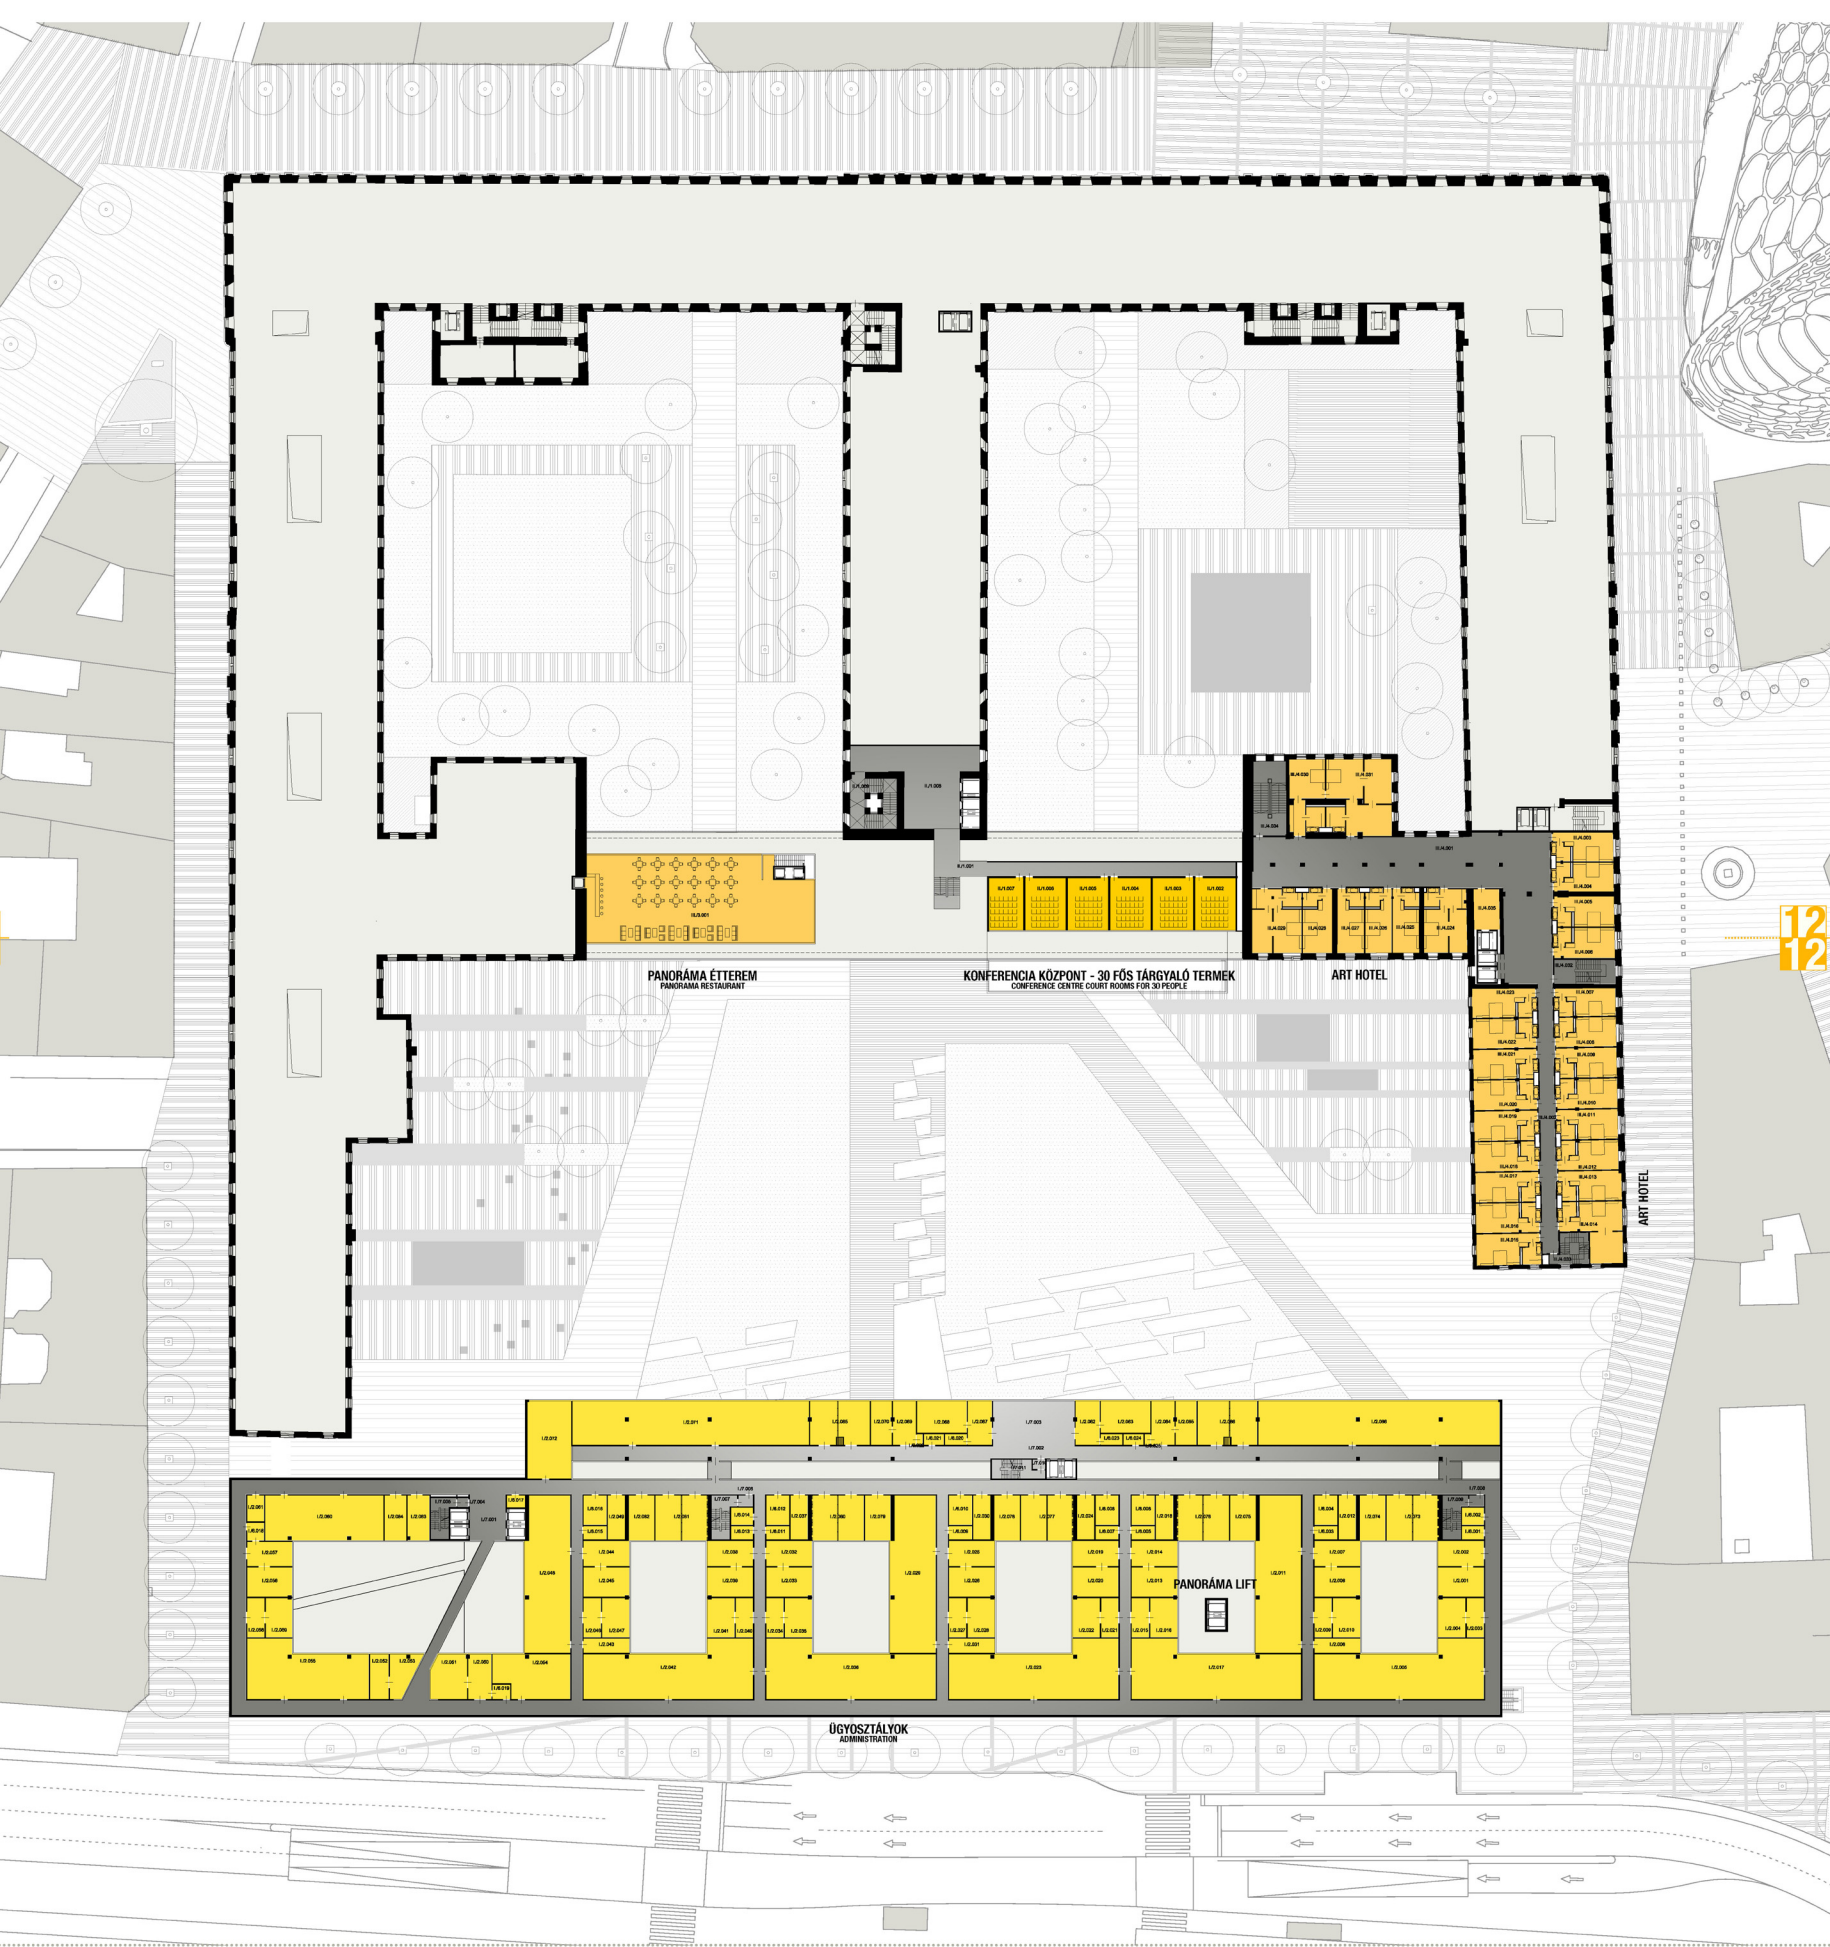

BUDAPEST SZÍVE - VÁROSHÁZA FÓRUM

A TERV MEGHATÁROZÓAN FONTOS SZÁNDÉKA, HOGY A „RÉGI” – „MAI” VÁROSHÁZA ÉS AZ ÚJ ÉPÜLET, ALAPRAJZI STRUKTURÁJA JÓL MŰKÖDŐ, SZERVES EGYSÉGET ALKOSSON (AZ EGYSÉGFUNKCIONÁLIS EGYSÉGEKEN, AZAZ A VÁROSHÁZÁN – BÉRIRODA-HÁZON – ART HOTEL EN BELÜL) ÚGY, HOGY EZEK A FUNKCIONÁLIS EGYSÉGEK EGYMÁS ÉLETÉT NE ZAVARJÁK. A HÁZ LEGFONTOSABB „HELYEI” – AZ ÚJ VÁROSHÁZA ÉPÜLET ALATTI FÓRUM, A NAGY UDVAR PLATÓJA, SAZ ÉPÜLET SZÍVEBEN, AZ EGYKORIBVTV HELYÉN ELHELYEZKEDŐ KULTURÁLIS KÖZPONT (MERLIN, KONGRESSZUSI KÖZPONT ÉS A DISZTEREM EGYÜTTÉSE).

6TH FLOOR PLAN M 1:250

6. EMELETI ALAPRAJZ M 1:250

BUDAPEST SZÍVE - VÁROSHÁZA FÓRUM