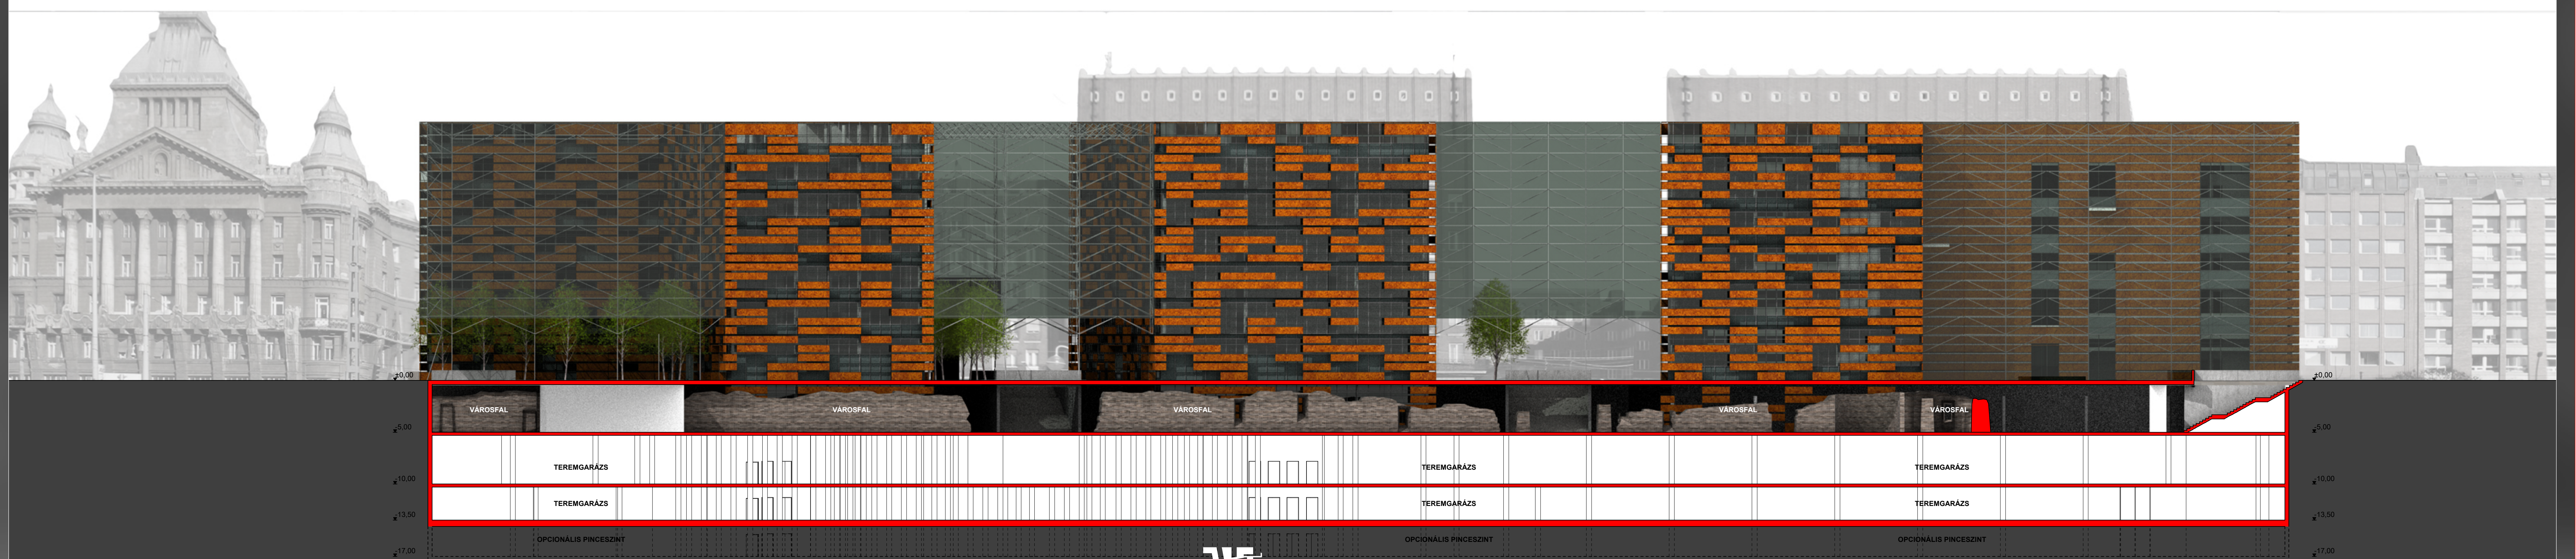

3 - 3 METSZET 

KÁROLY KÖRÚTI BEÉPÍTÉS - BELSŐ HOMLOKZAT (4 - 4 METSZET) 