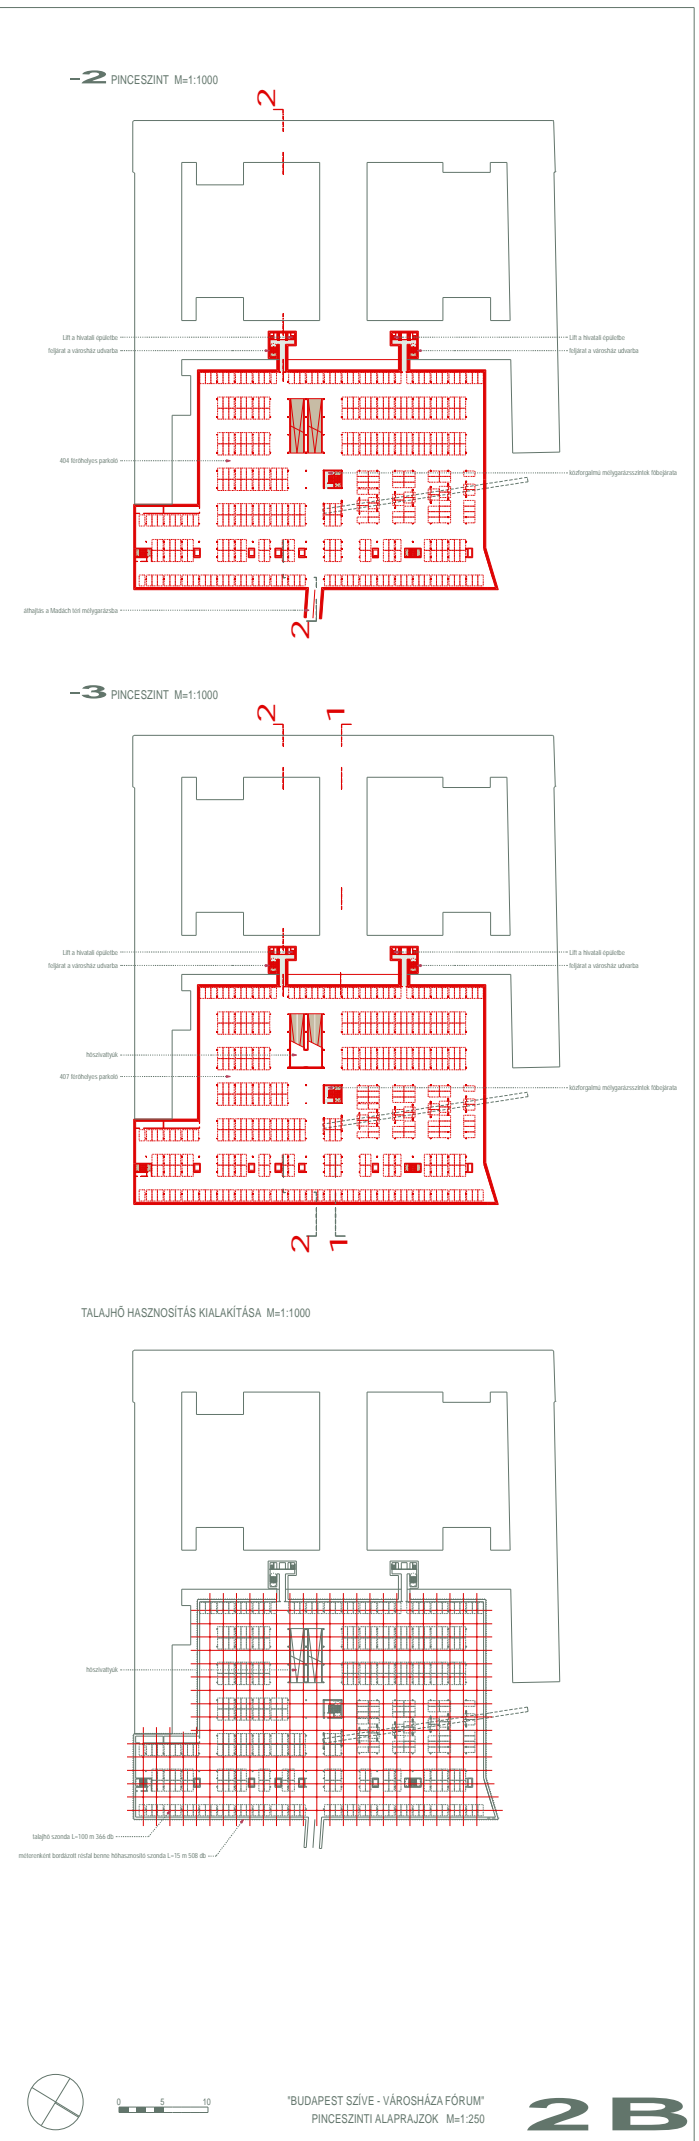

**2A**

"BUDAPEST SZÍVE - VÁROSHÁZA FÓRUM"  
PINCESZINTI ALAPRAJZOK M=1:250

"BUDAPEST SZÍVE - VÁROSHÁZA FÓRUM"  
PINCESZINTI ALAPRAJZOK M=1:250

**2B**