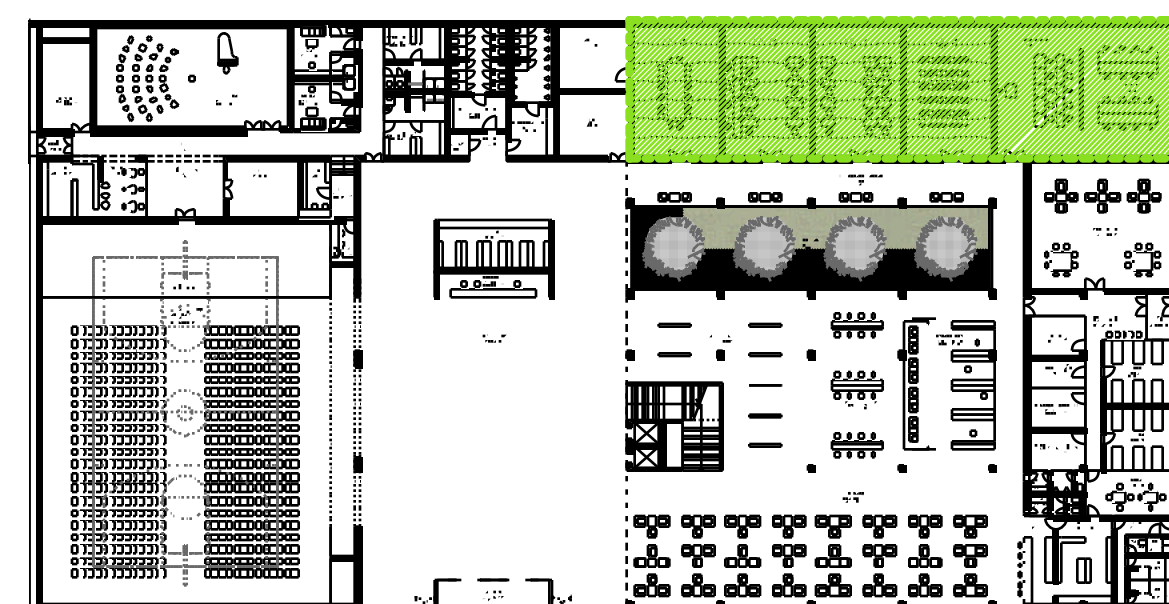

SZEPARÁLHATÓ TERÜLETEK

Szabadon variálható mobilfalrendszerrel az épület kívánt területei leválaszthatóak. Tárolására külön raktérteret biztosítunk.

A klubszobák eltolható falaival a kívánt méretű klubhelység hozható létre

Kiállítóter, internet-rész igény szerint kialakítható pl.: interaktív bemutatók

A rendezvényterem állófogadással egybekötve kiadható, a többi funkció zavartalanul működtethető, külön bejárattal

Az étterem külön rendezvényre saját vizesblokkal leválasztható