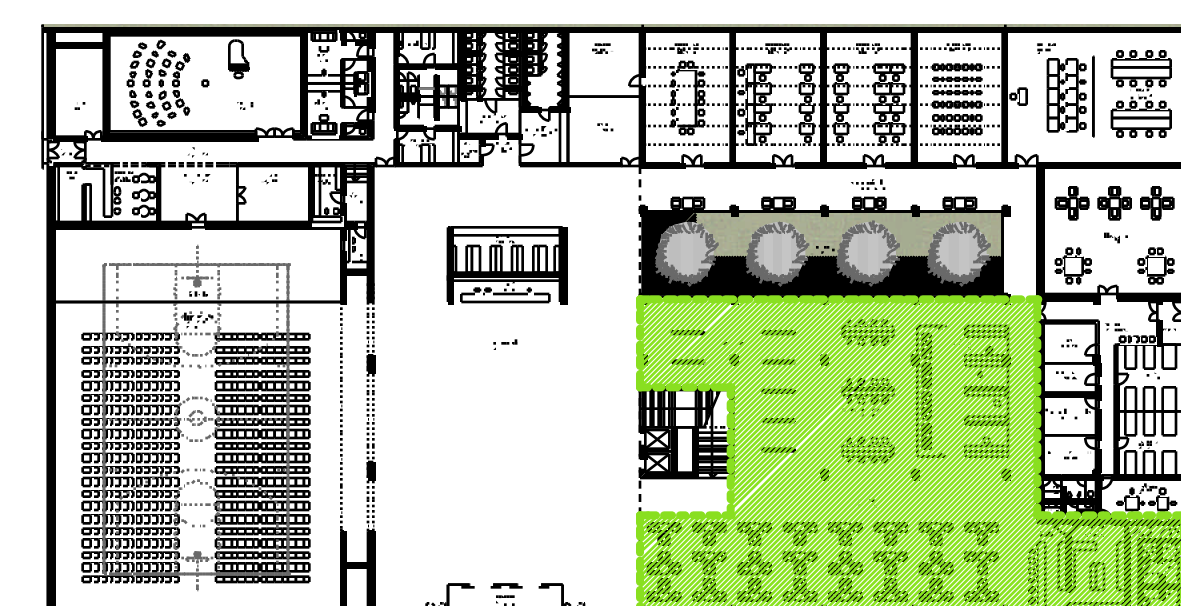

Az étterem külön rendezvényre a kiállítóterrel leválasztható, pl.: zártkörű kiállítás megnyitó, állófogadással