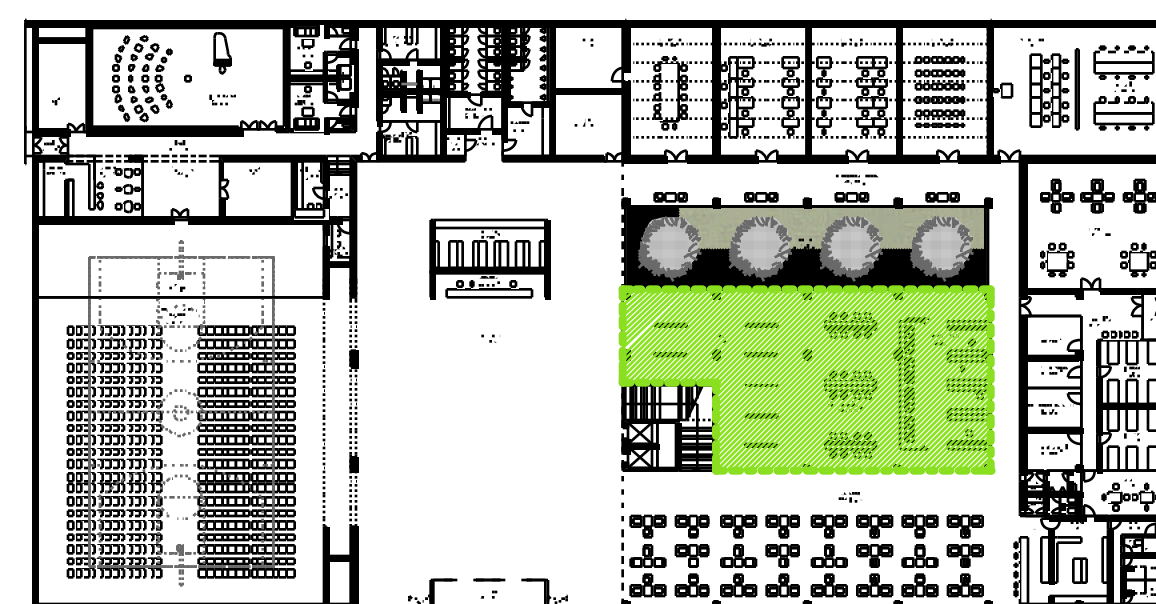

SZEPARÁLHATÓ TERÜLETEK

Szabadon variálható mobilfalrendszerrel az épület kívánt területei leválaszthatóak. Tárolására külön raktérteret biztosítunk.

A klubszobák eltolható falaival a kívánt méretű klubhelység hozható létre

Kiállítóter, internet-rész igény szerint kialakítható pl.: interaktív bemutatók

A rendezvényterem állófogadással egybekötve kiadható, a többi funkció zavartalanul működtethető, külön bejárattal

Az étterem külön rendezvényre saját vizesblokkal leválasztható