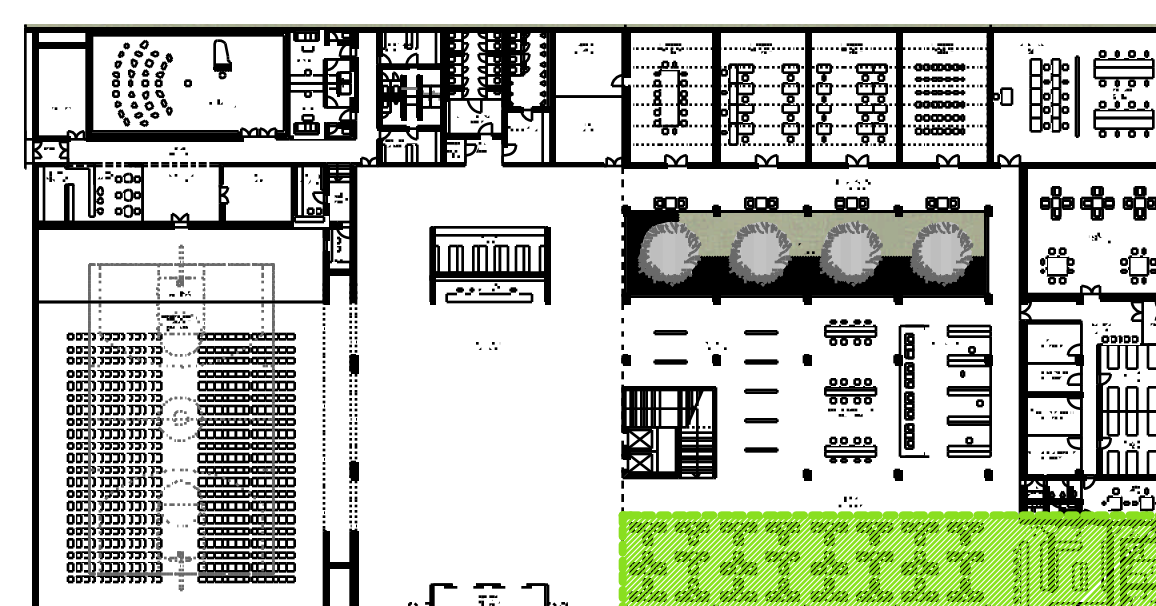

SZEPARÁLHATÓ TERÜLETEK

Szabadon variálható mobilfalrendszerrel az épület kívánt területei leválaszthatóak. Tárolására külön raktérteret biztosítunk.

A klubszobák eltolható falaival a kívánt méretű klubhelység hozható létre

Kiállítóter, internet-rész igény szerint kialakítható pl.: interaktív bemutatók

A rendezvényterem állófogadással egybekötve kiadható, a többi funkció zavartalanul működtethető, külön bejárattal

Az étterem külön rendezvényre saját vizesblokkal leválasztható