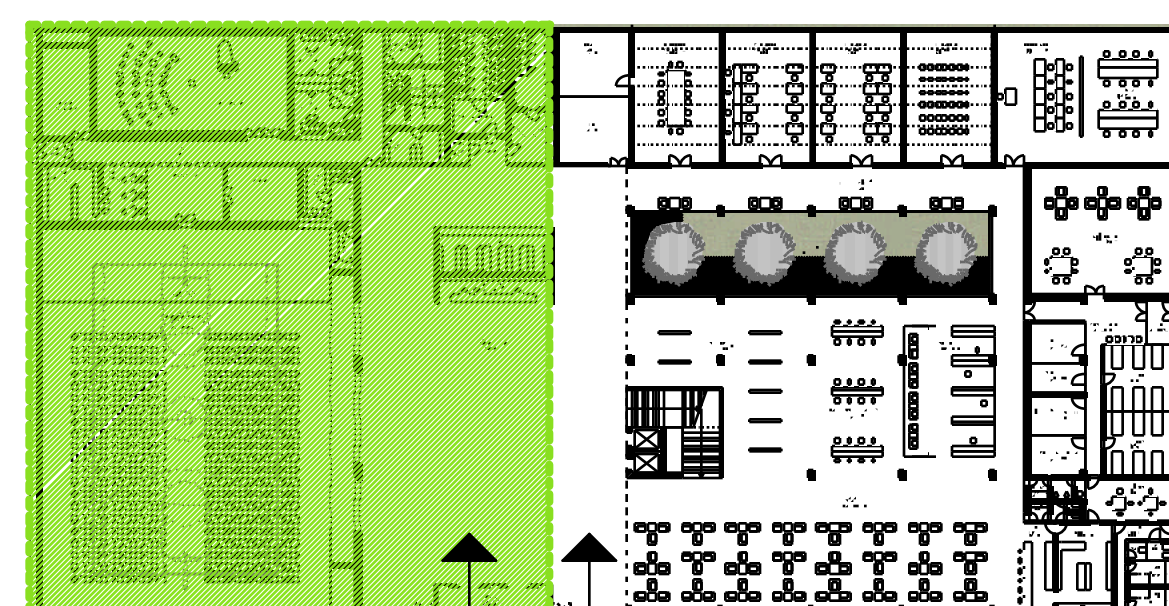

SZEPARÁLHATÓ TERÜLETEK

Szabadon variálható mobilfalrendszerrel az épület kívánt területei leválaszthatóak. Tárolására külön raktérteret biztosítunk.

A klubszobák eltolható falaival a kívánt méretű klubhelység hozható létre

Kiállítóter, internet-rész igény szerint kialakítható pl.: interaktív bemutatók

A rendezvényterem állófogadással egybekötve kiadható, a többi funkció zavartalanul működtethető, külön bejárattal

Az étterem külön rendezvényre saját vizesblokkal leválasztható