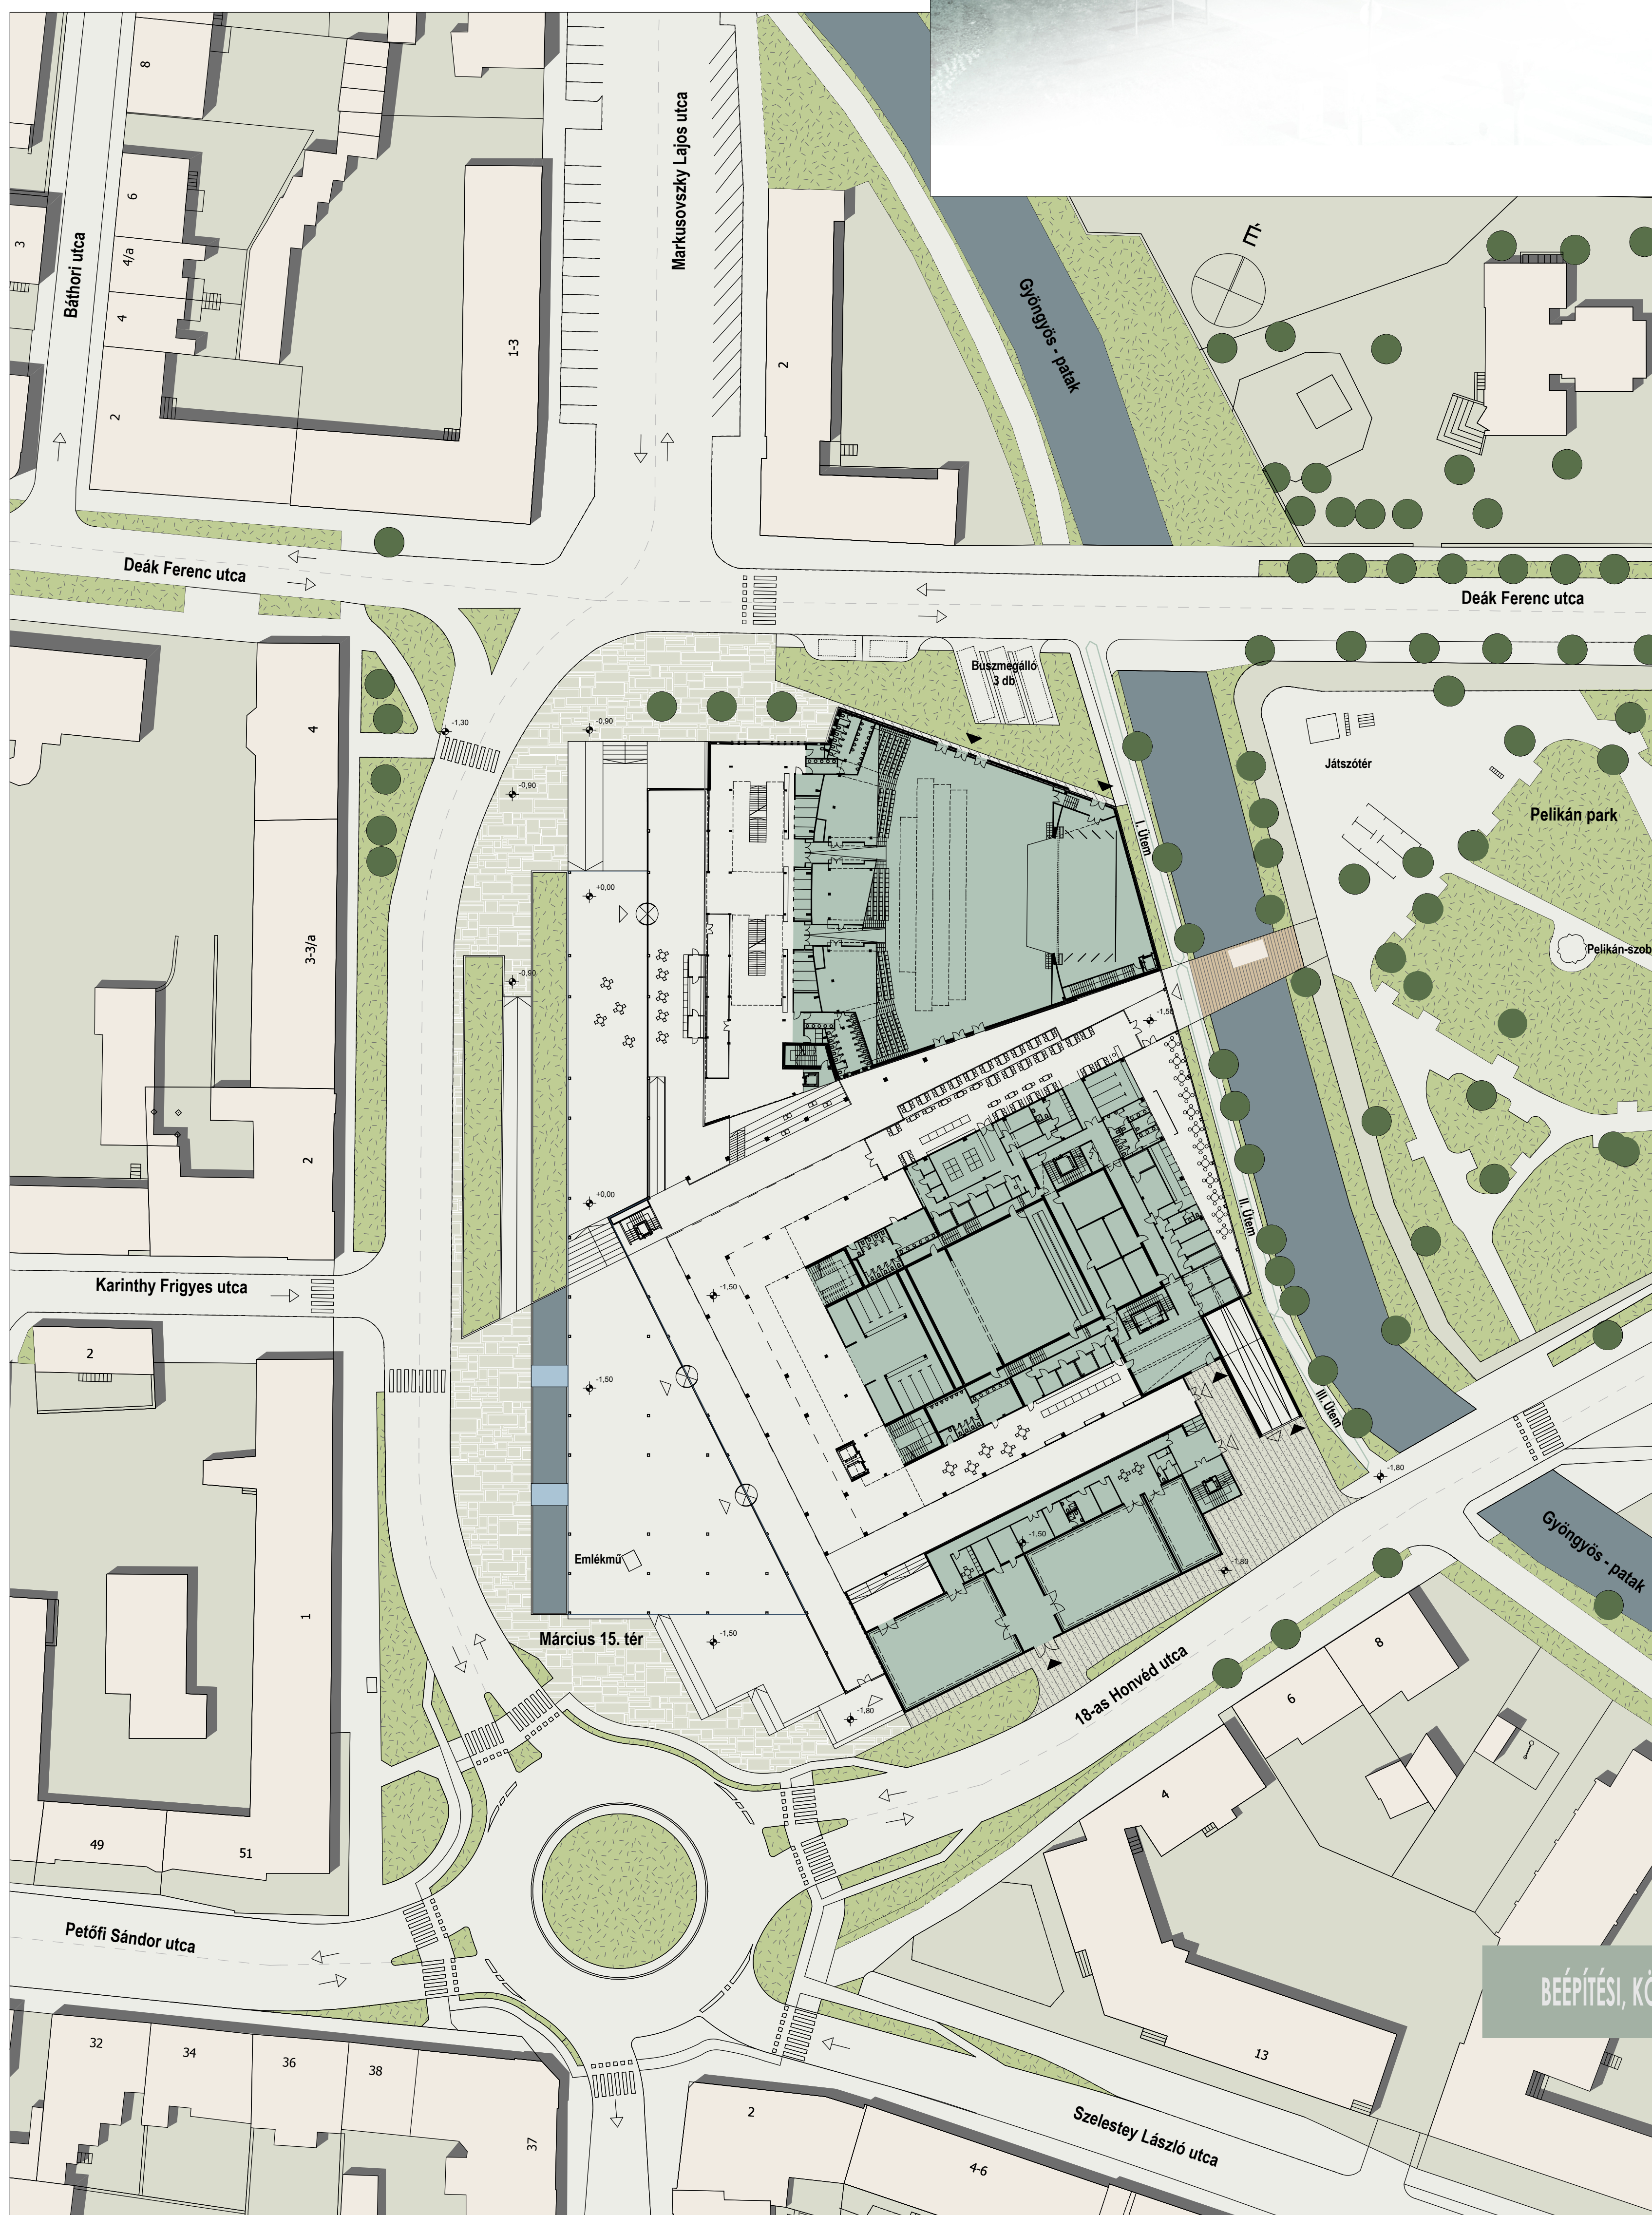

# A SZOMBATHELYI WEÖRES SÁNDOR SZÍNHÁZ ÚJ ÉPÜLETE

NÉZET A KIRÁLY UTCA FELŐL

BÉÉPÍTÉSI, KÖRNYEZETALAKÍTÁSI TERV

PERSPEKTÍVÁK

BÉÉPÍTÉSI, KÖRNYEZETALAKÍTÁSI TERV M=1:500

1

2

3 4 5 6 7 8 9 10 11