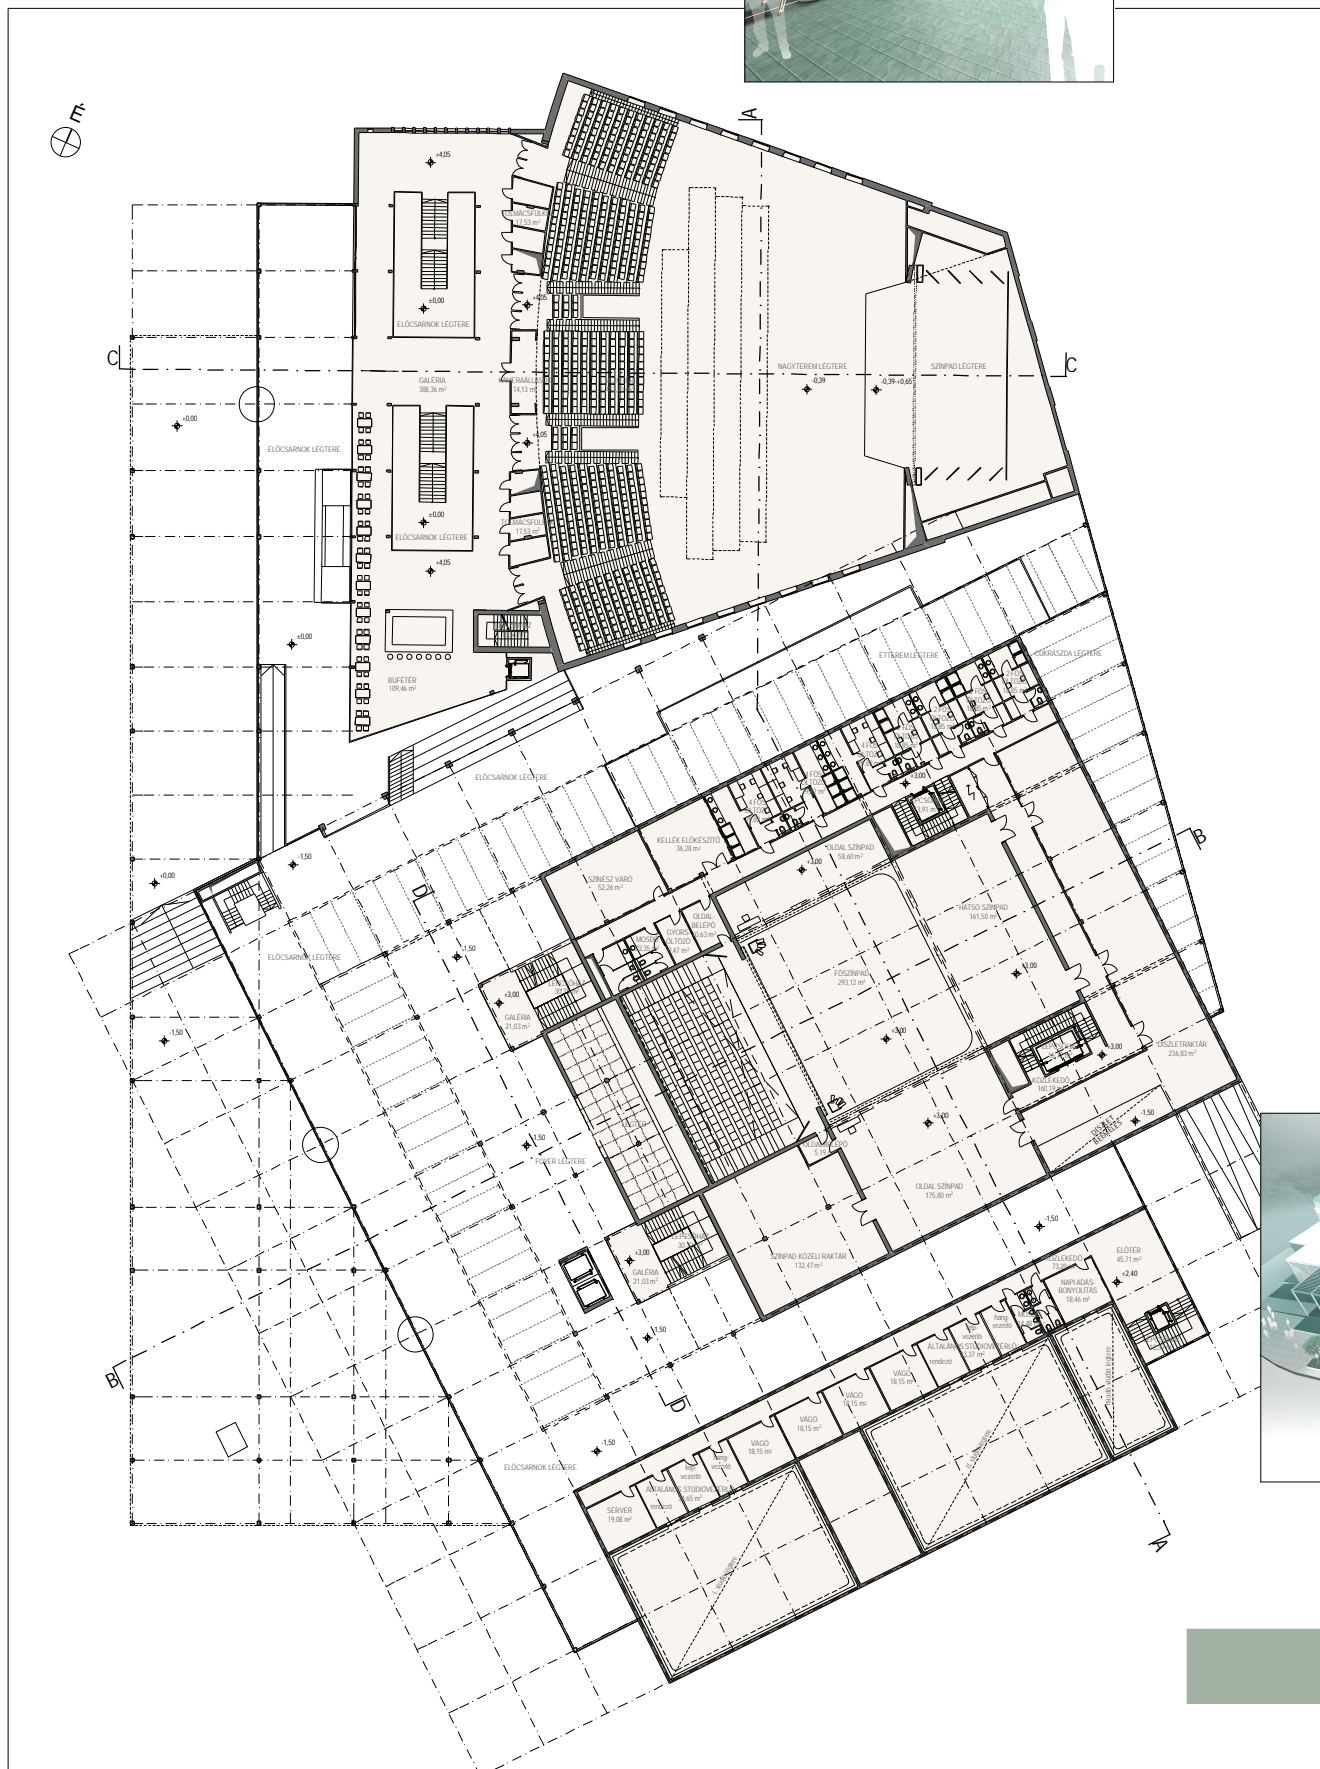

# A SZOMBATHELYI WEÖRES SÁNDOR SZÍNHÁZ ÚJ ÉPÜLETE

1. EMELETI ALAPRAJZ