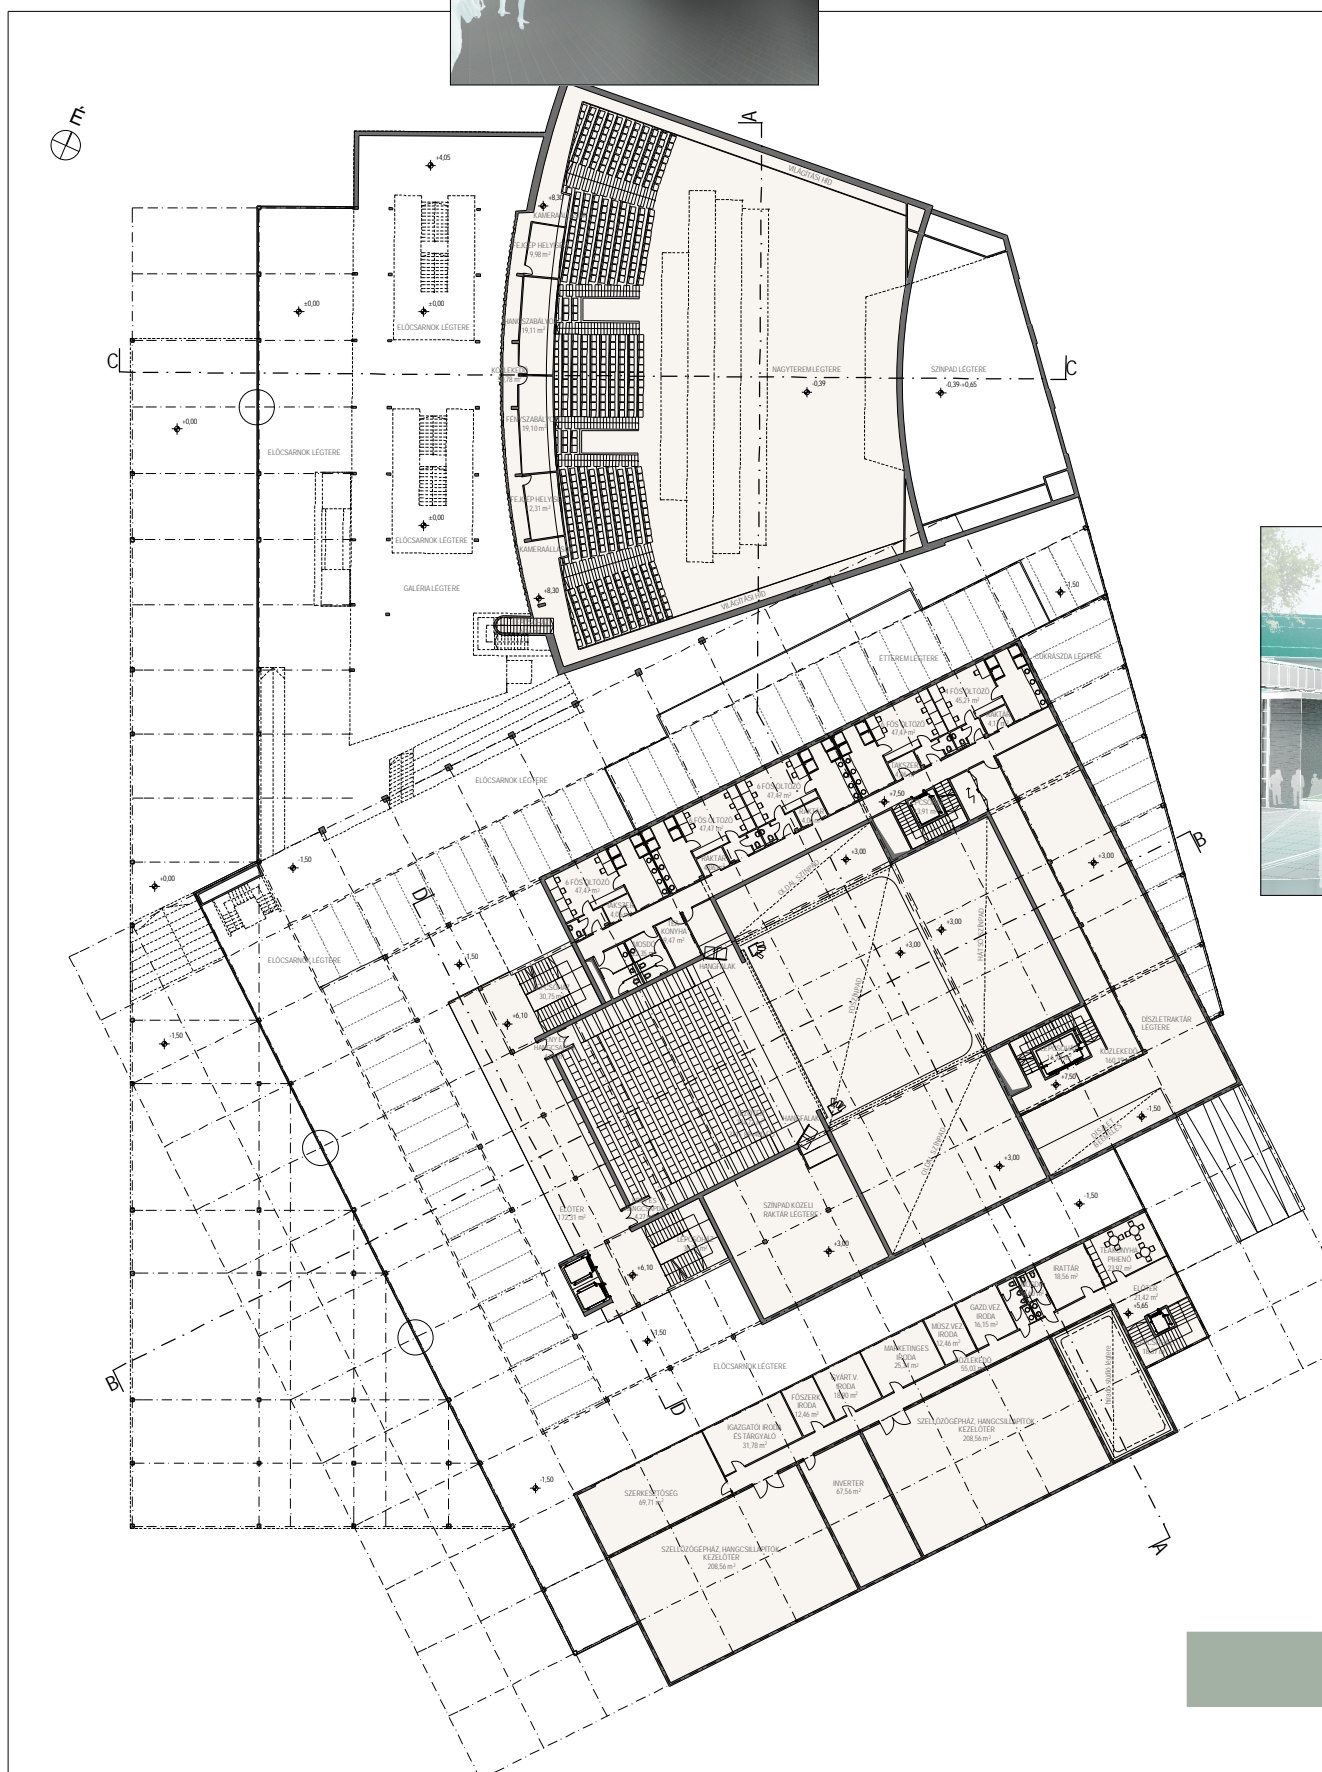

A SZOMBATHELYI WEÖRES SÁNDOR SZÍNHÁZ ÚJ ÉPÜLETE

2. EMELETI ALAPRAJZ