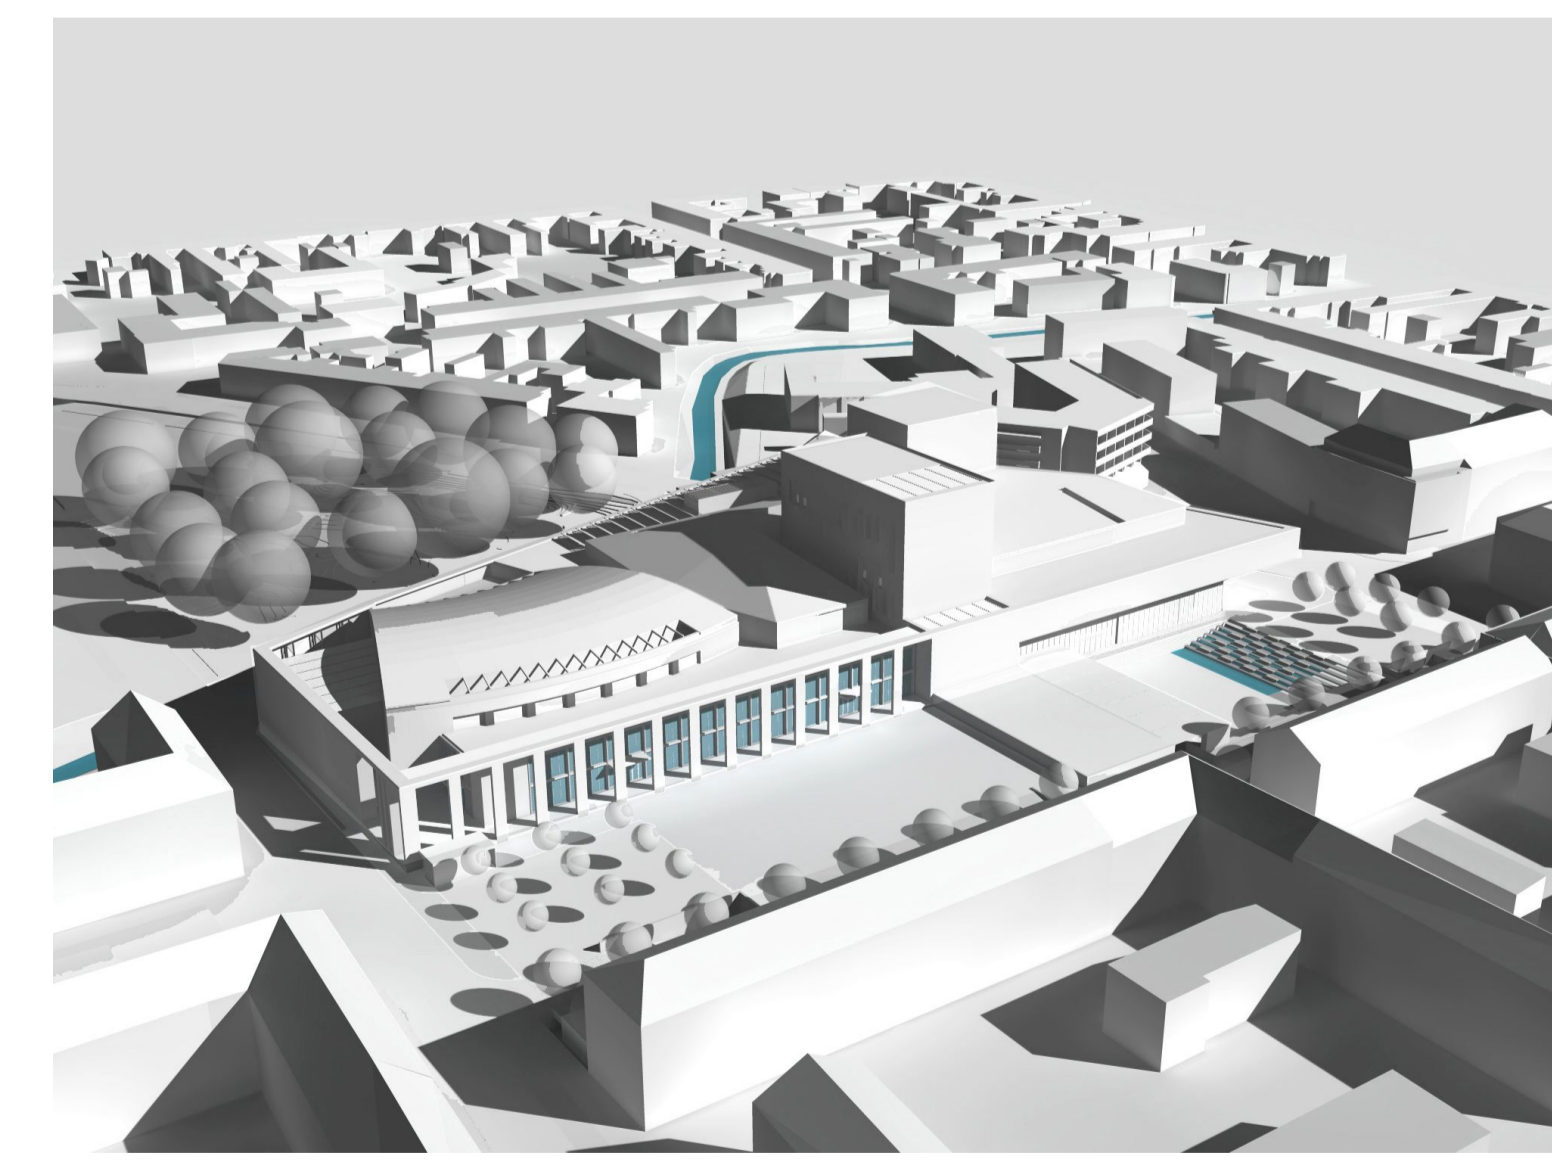

WEÖRES SÁNDOR SZÍNHÁZ SZOMBATHELY
ÉPÍTÉSZETI ÉS VÁROSRENDEZÉSI OTLETPÁLYÁZAT

WS6 SZ6

1. EMELETI ALAPRAJZ M 1:250