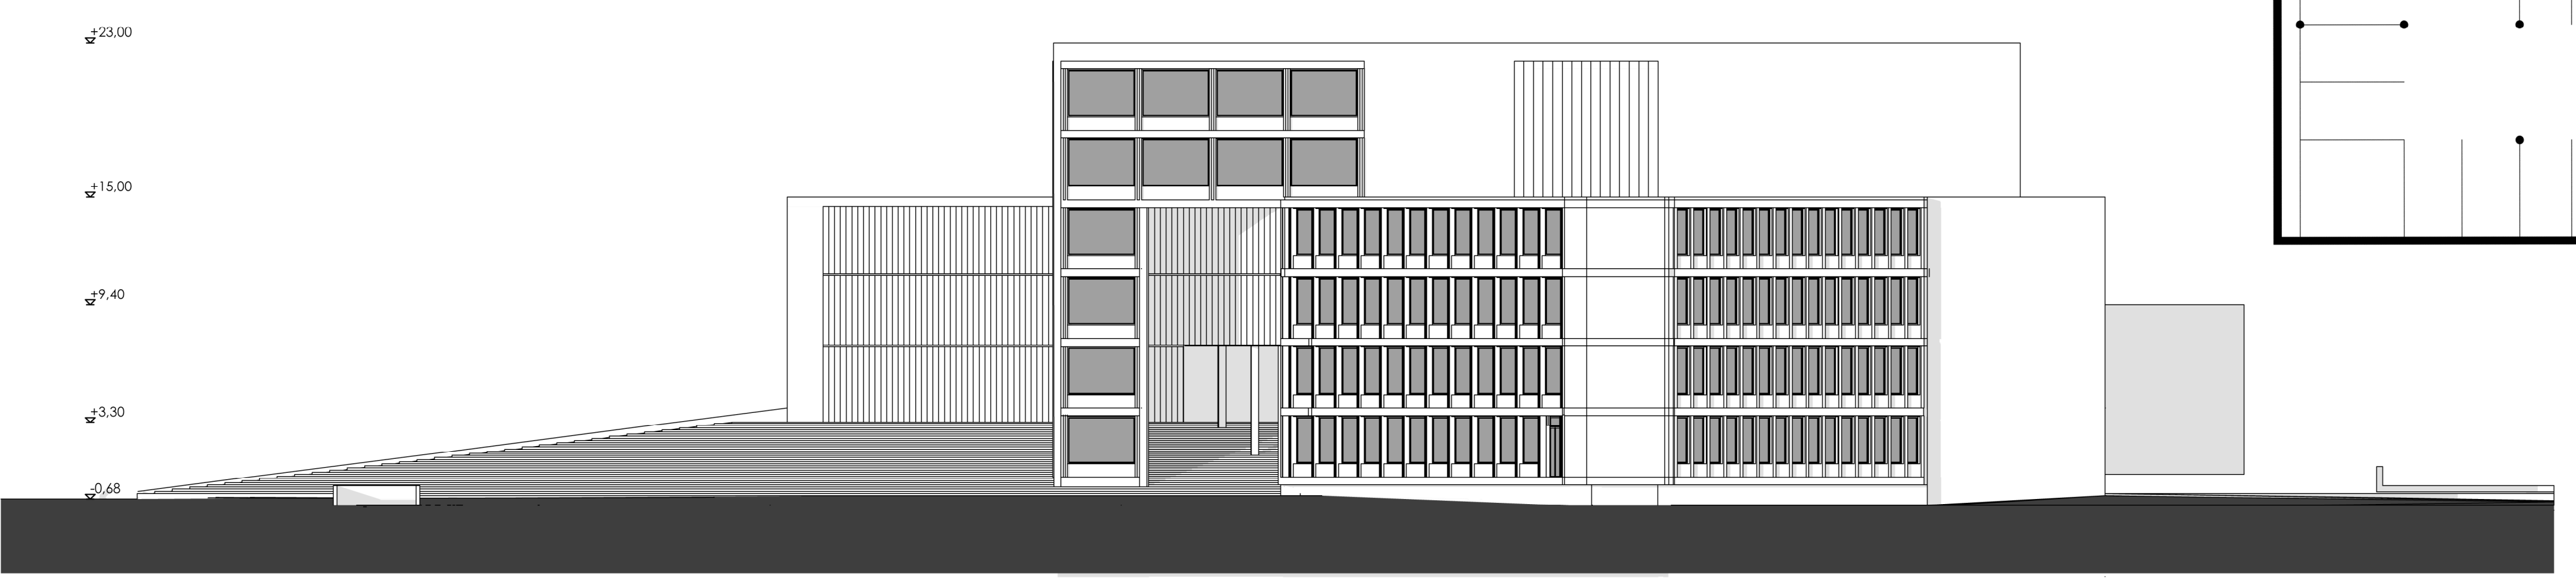

északi homlokzat m 1 : 250

déli homlokzat m 1 : 250

d - d metszet m 1 : 250

pince szint alaprajz m 1 : 250