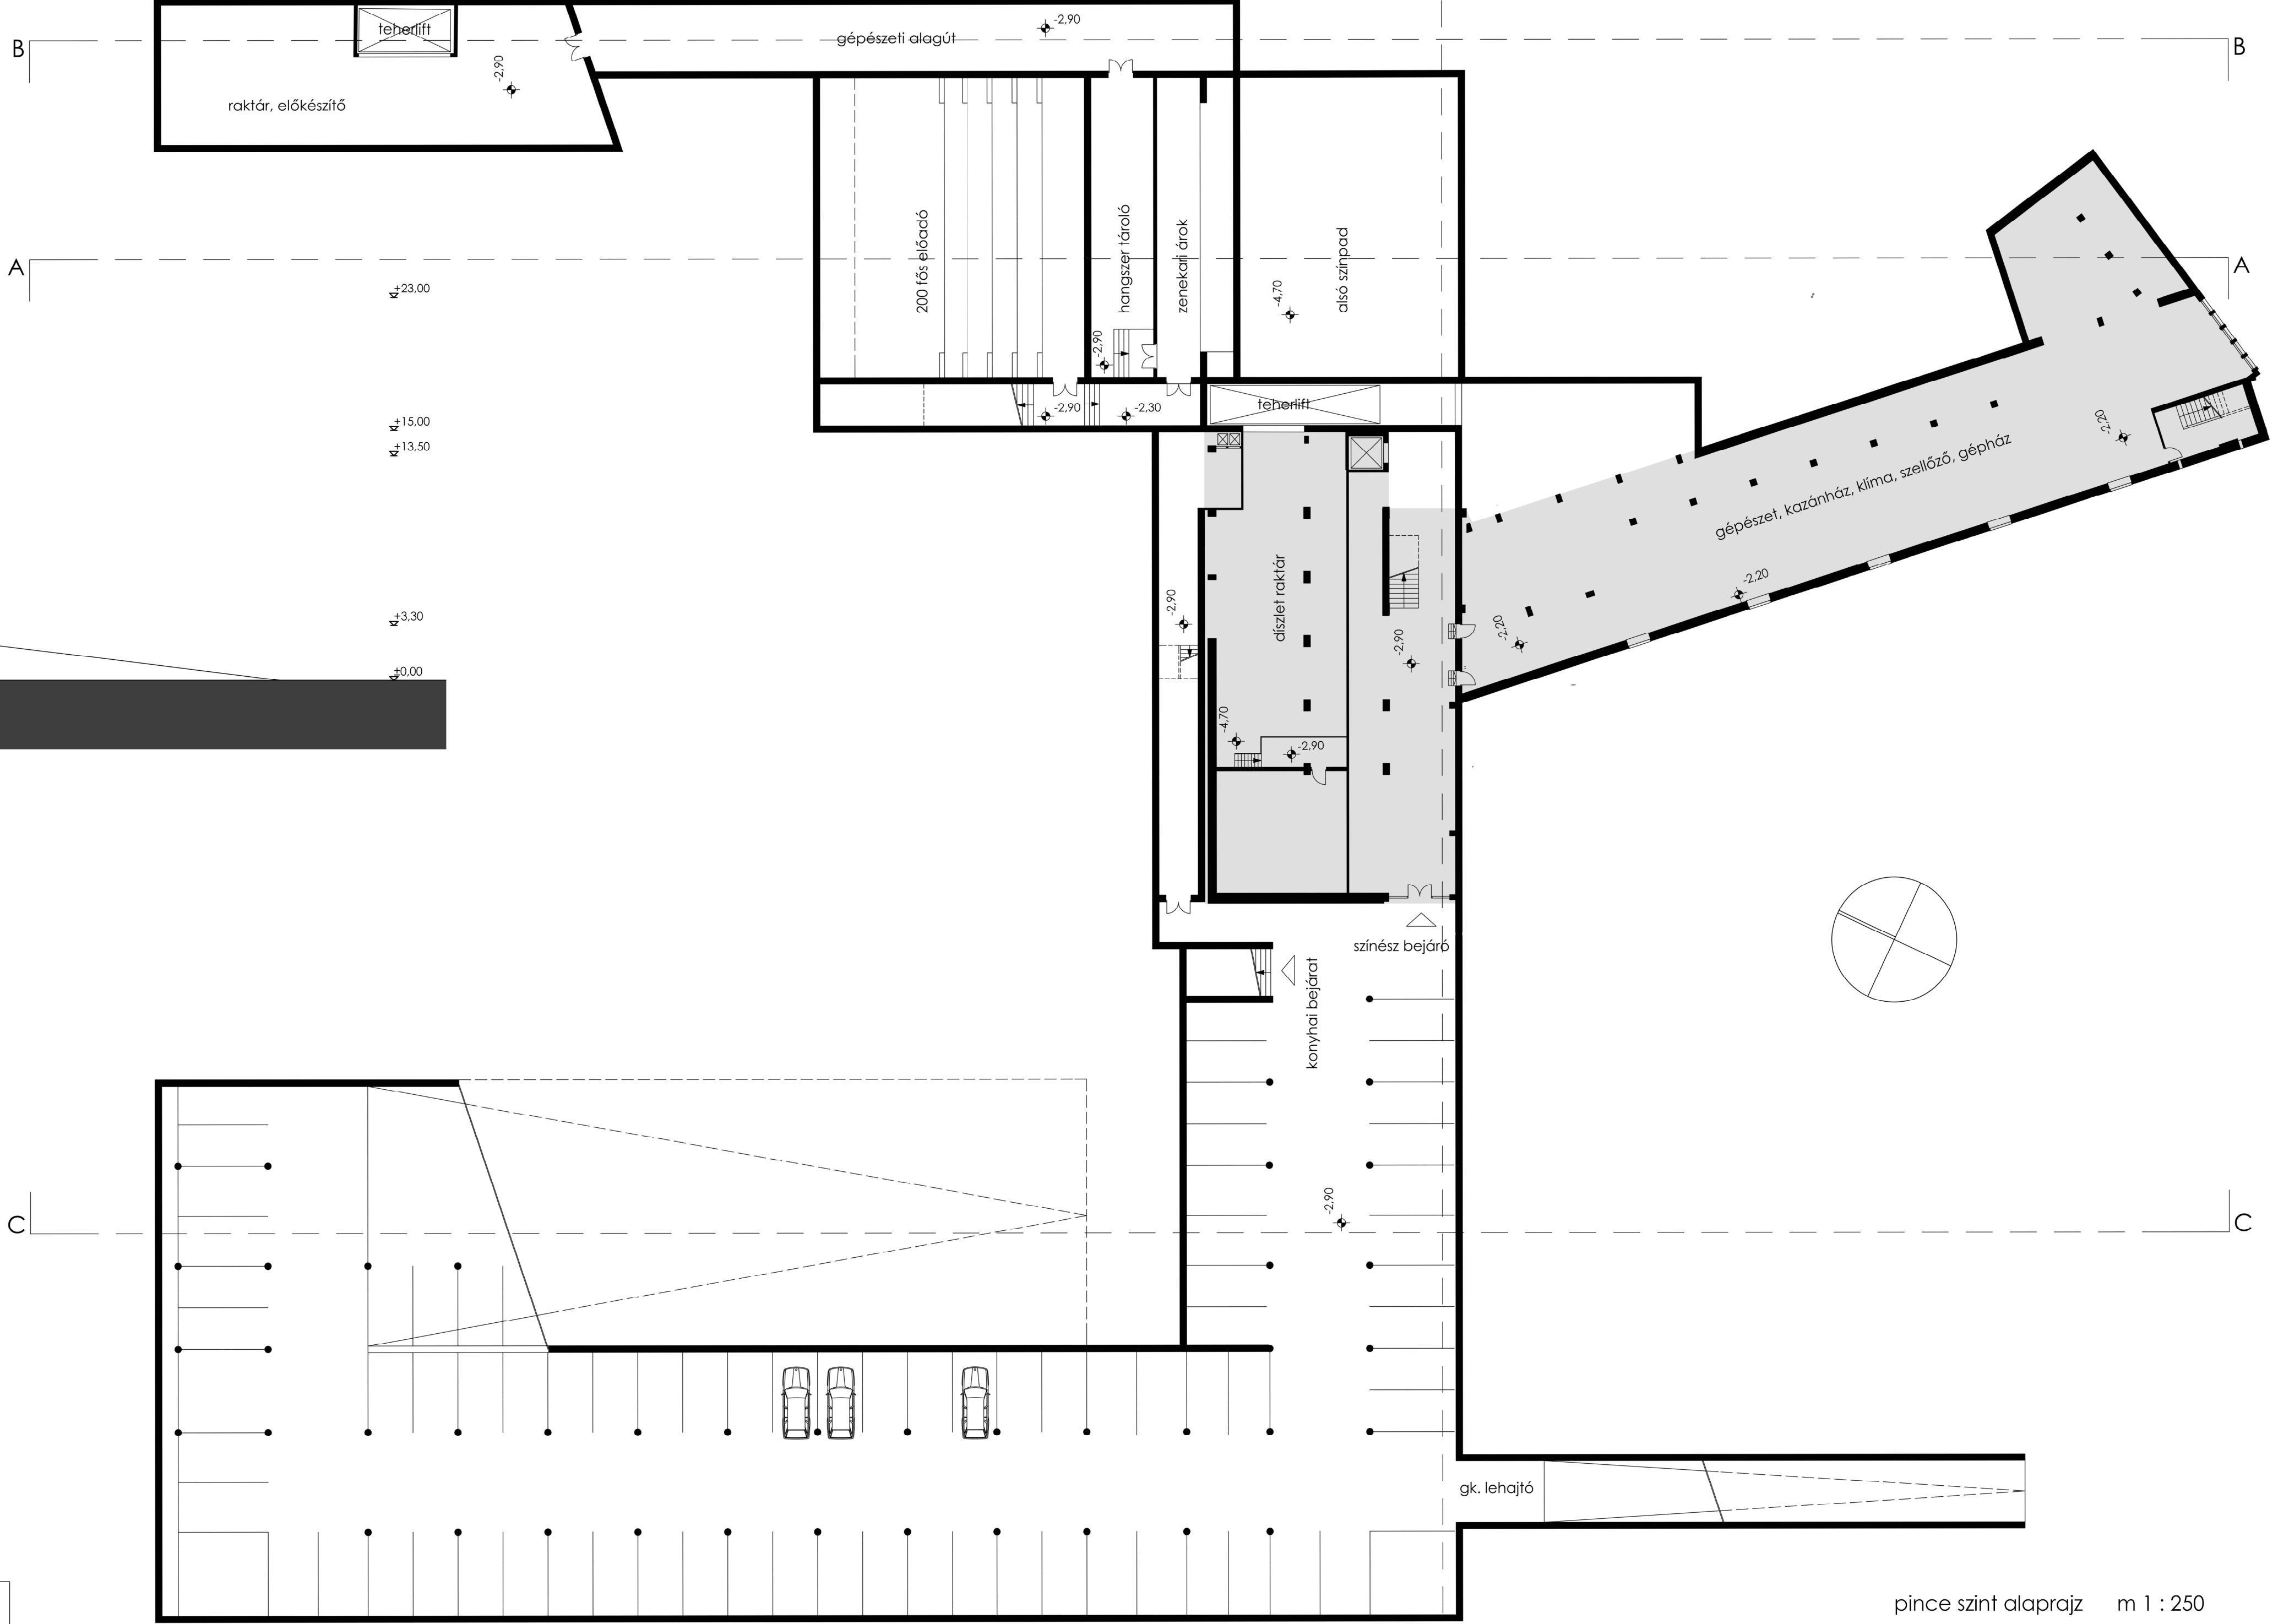

északi homlokzat m 1 : 250

déli homlokzat m 1 : 250

d - d metszet m 1 : 250

pince szint alaprajz m 1 : 250