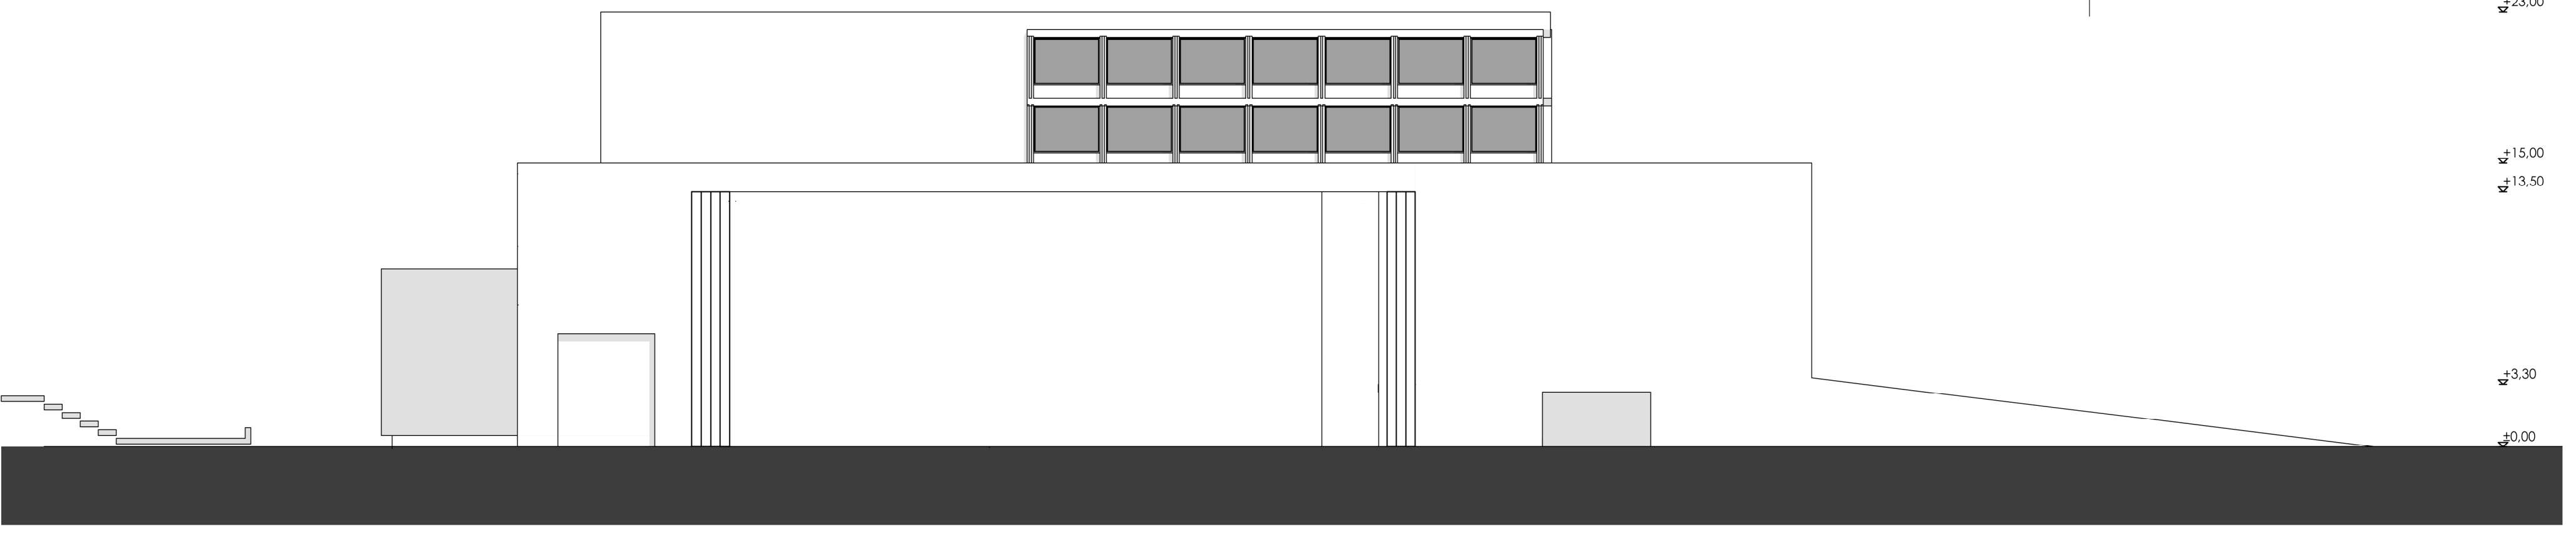

északi homlokzat m 1 : 250

déli homlokzat m 1 : 250

d - d metszet m 1 : 250

pince szint alaprajz m 1 : 250