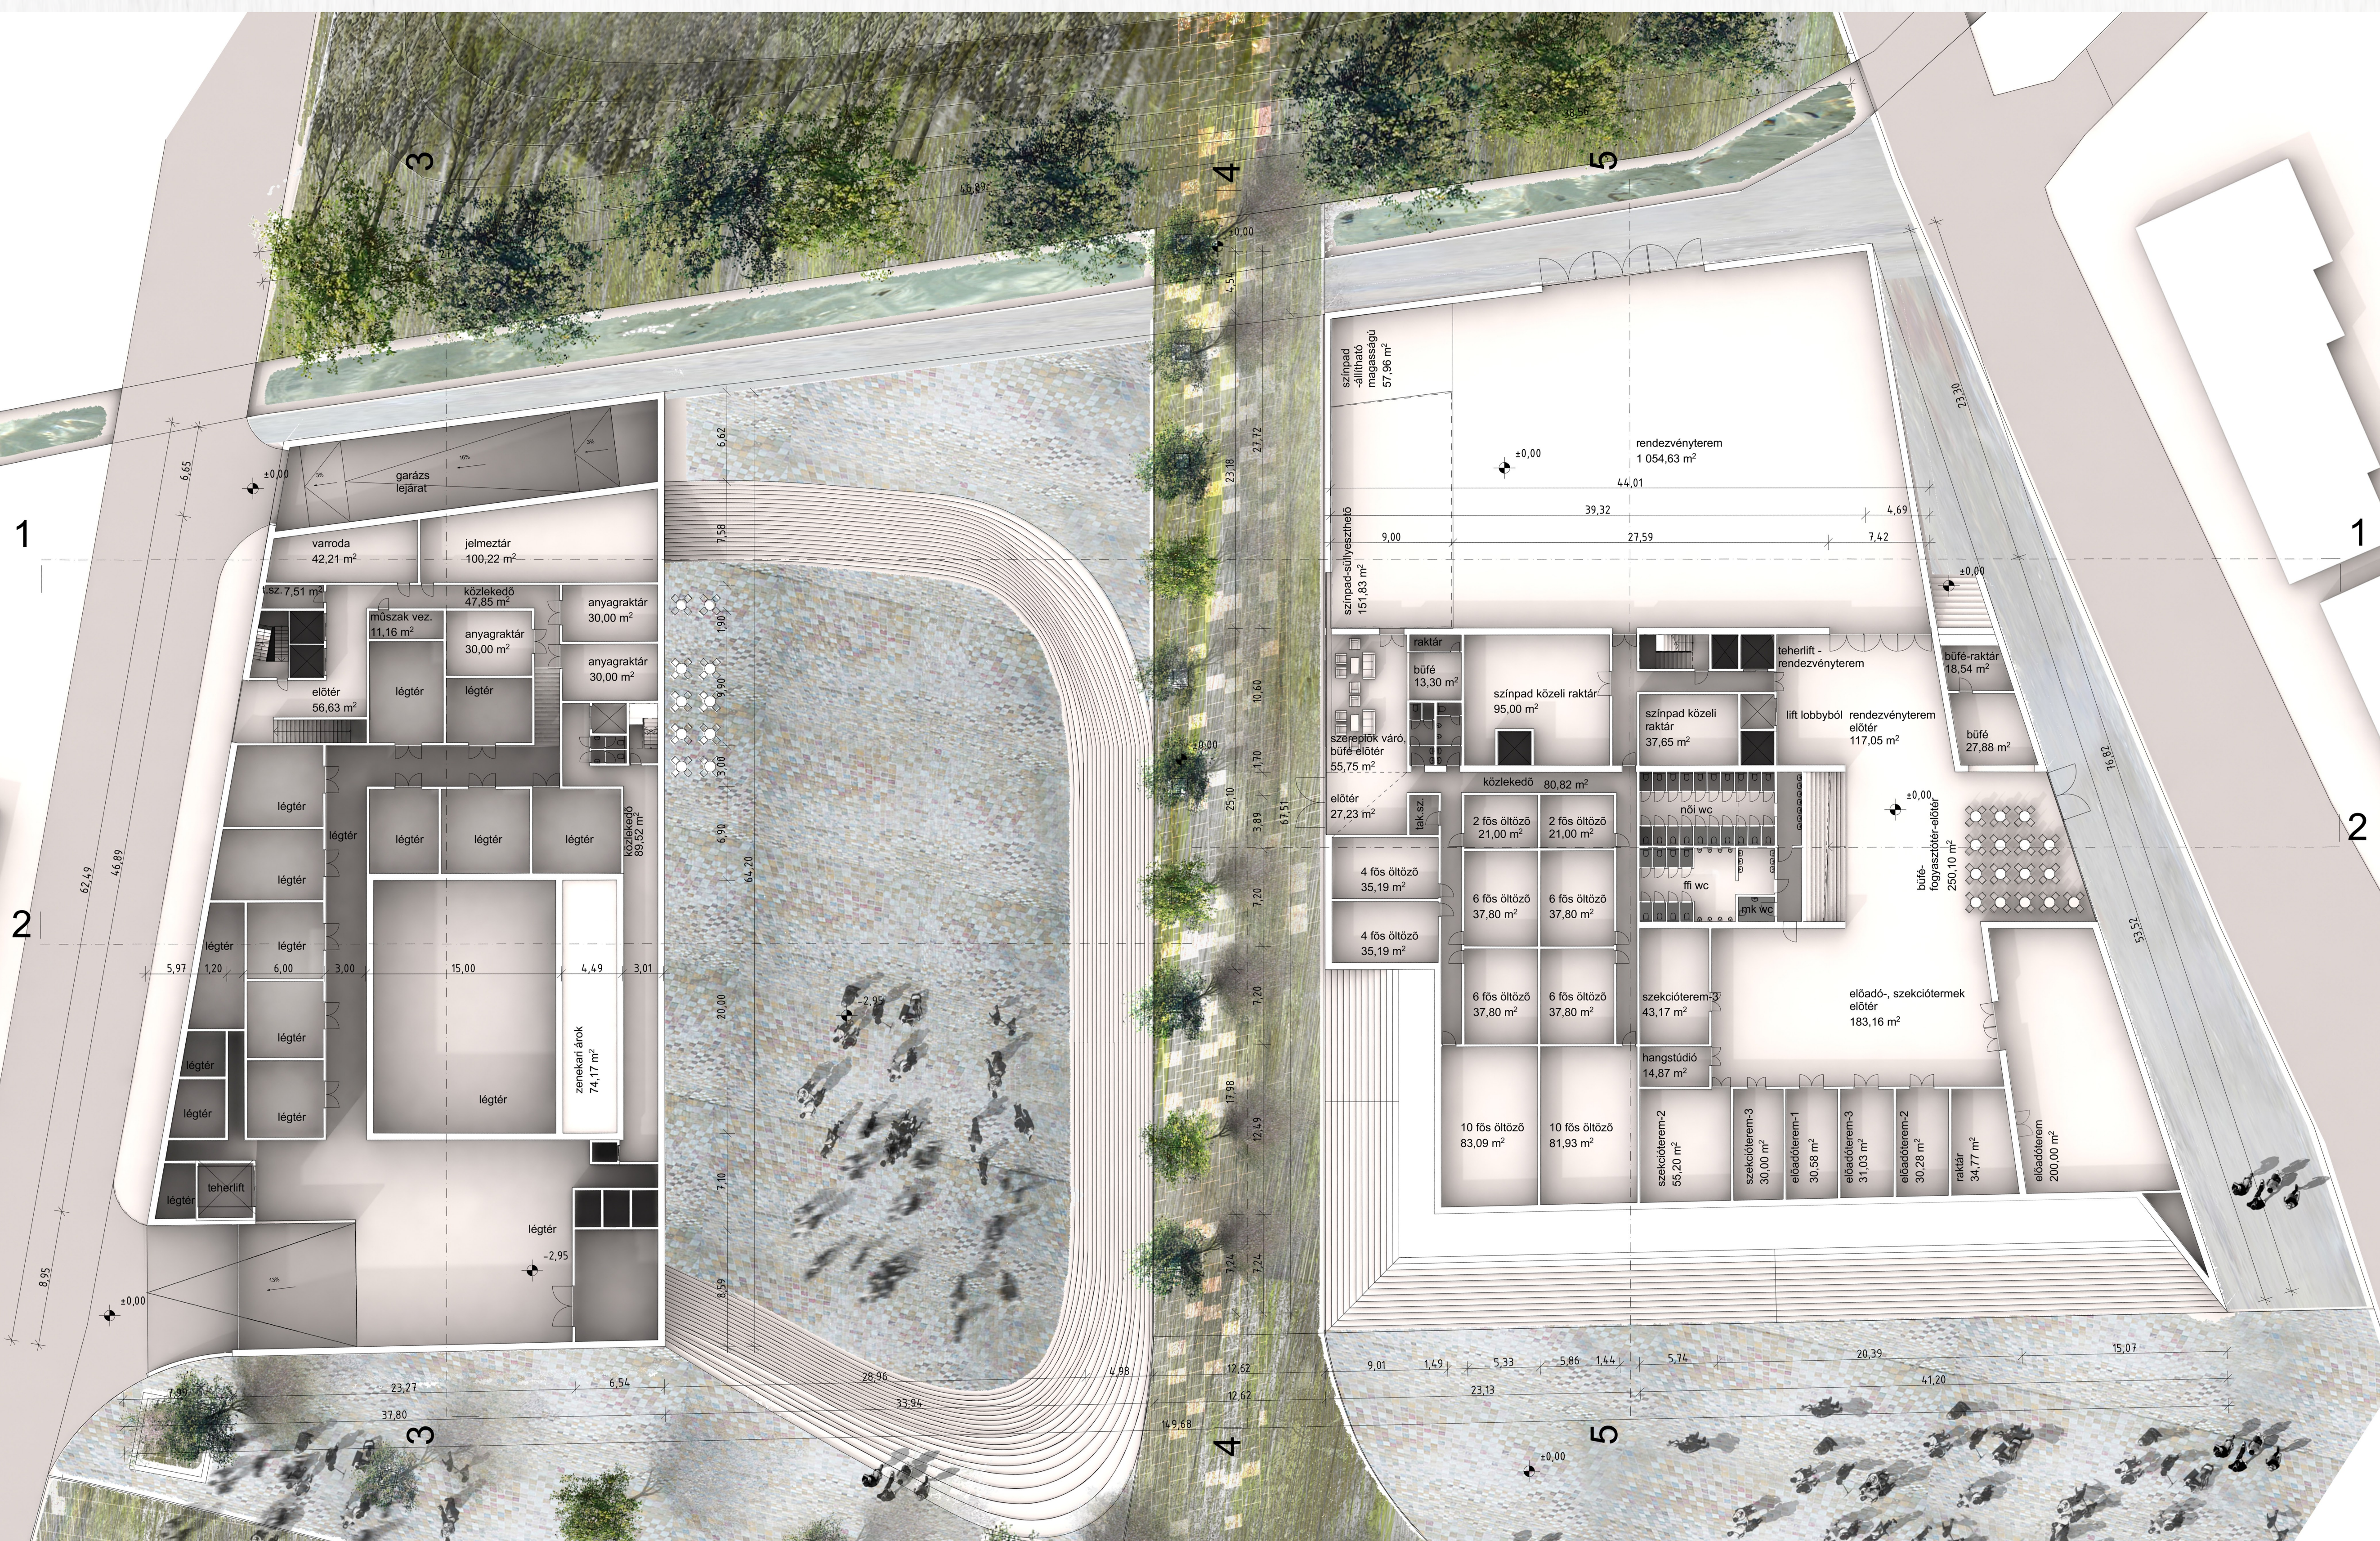

HONVÉD UTCA FELŐLI LÁTVÁNYTERV

FÖLDSZINT ALAPRAJZ M 1:250

RENDEZVÉNYTEREM BERENDEZÉSI SÉMÁI