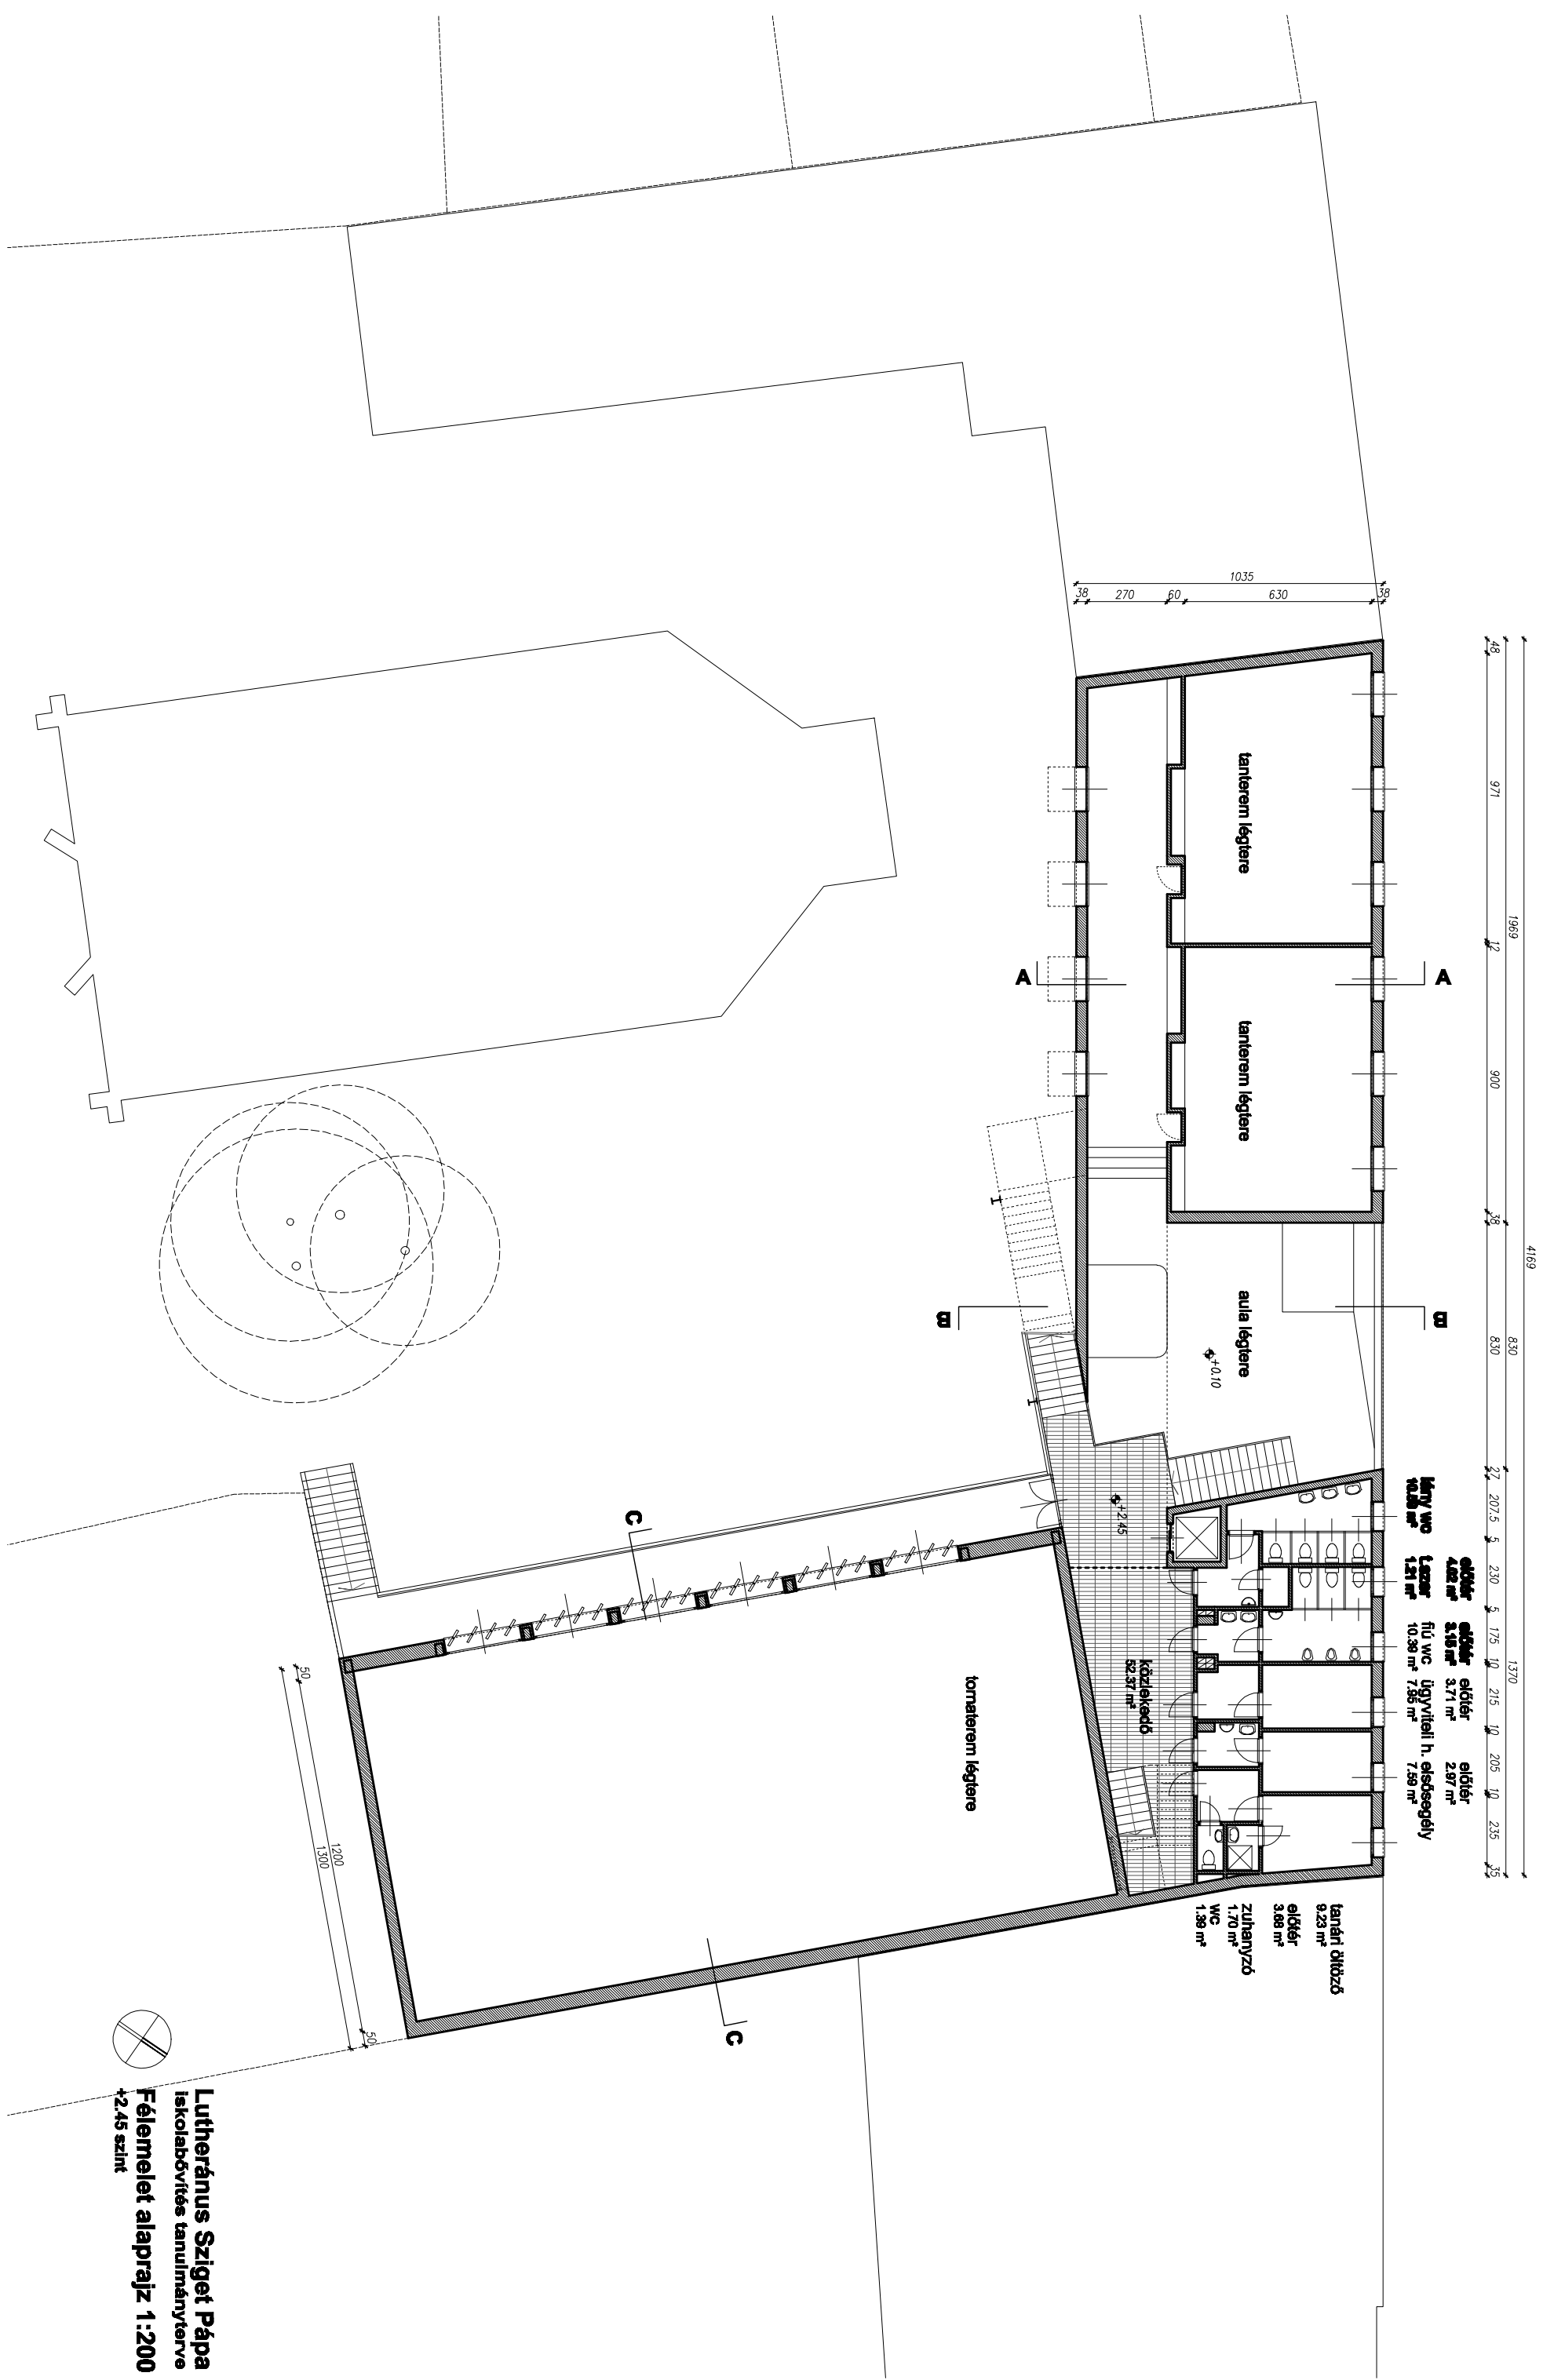

meglévő iskolaépület

új iskolaszámly

meglévő lakóépület

Lutheránus Sziget Pápa
Iskolabővítés tanulmányterve
Félelemlet alaprajz 1:200
+2.45 szint