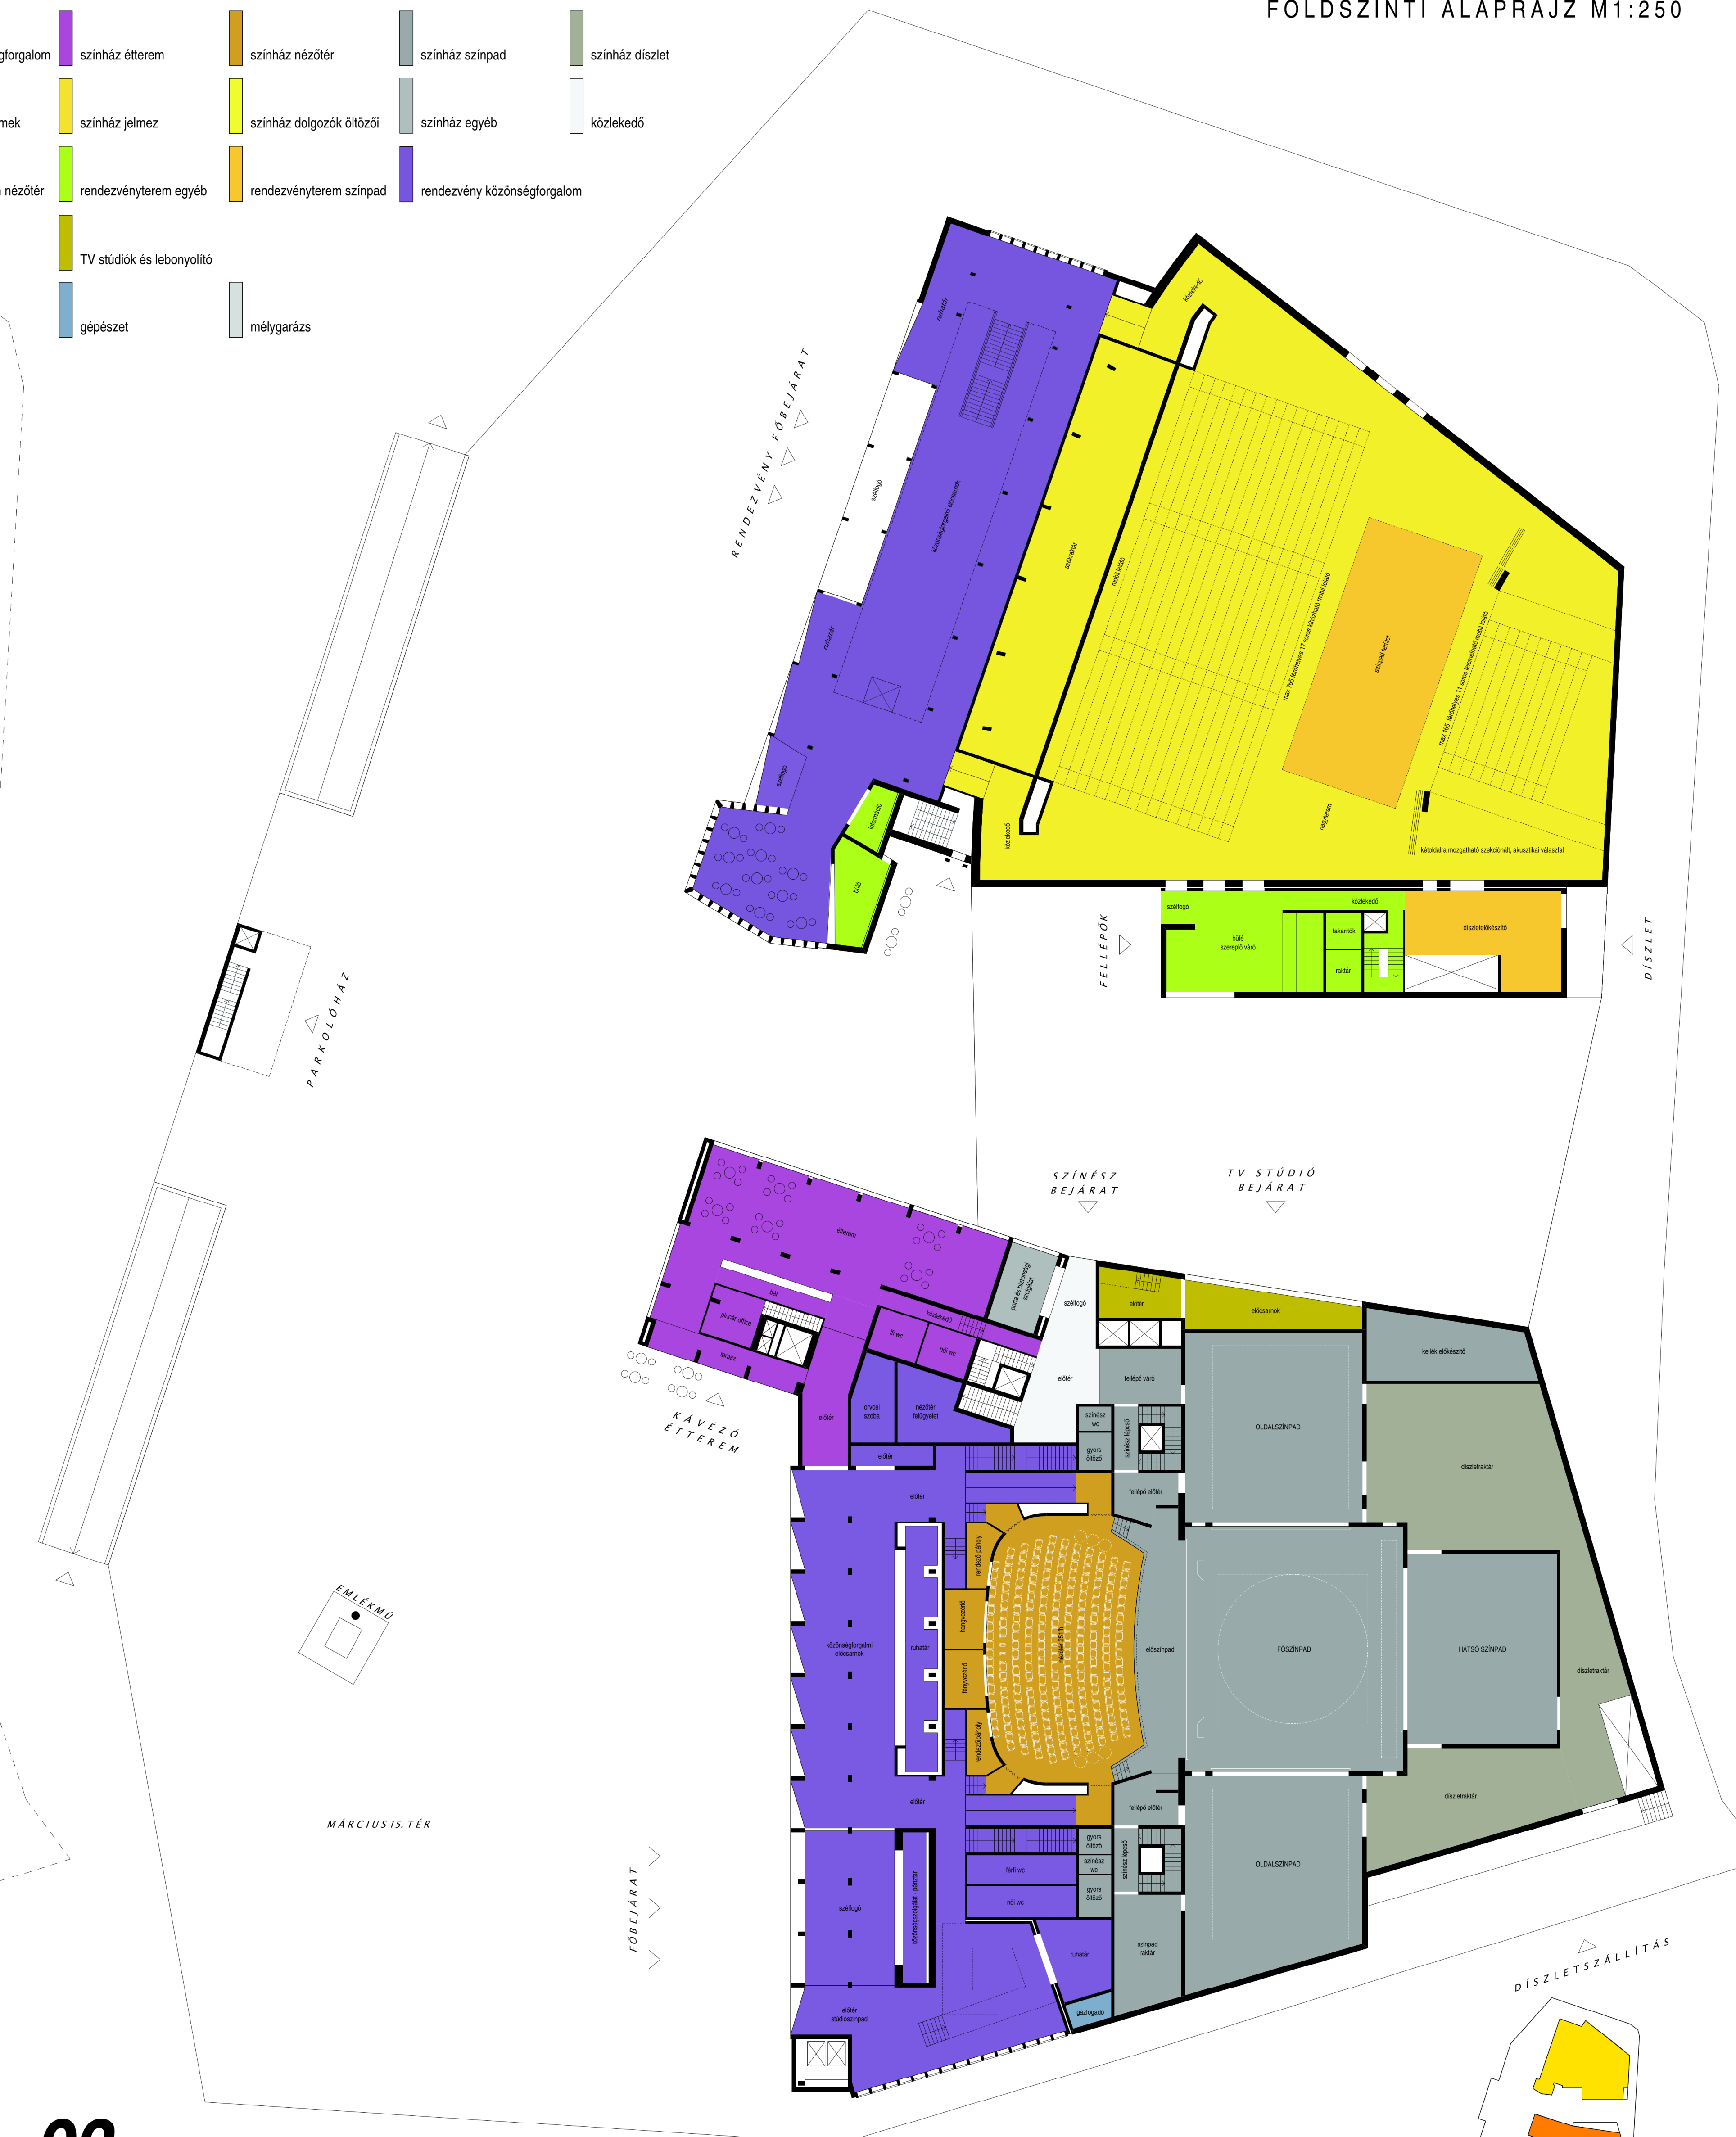

- színház közönségszolgálat
- színház étterem
- színház nézőtér
- színház színpad
- színház díszlet
- színház próbatermek
- színház jelmez
- színház dolgozók öltözői
- színház egyéb
- közlekedő
- rendezvényterem nézőtér
- rendezvényterem egyéb
- rendezvényterem színpad
- rendezvény közönségszolgálat
- TV stúdiók és lebonyolító
- mélygarázs
- gépezet