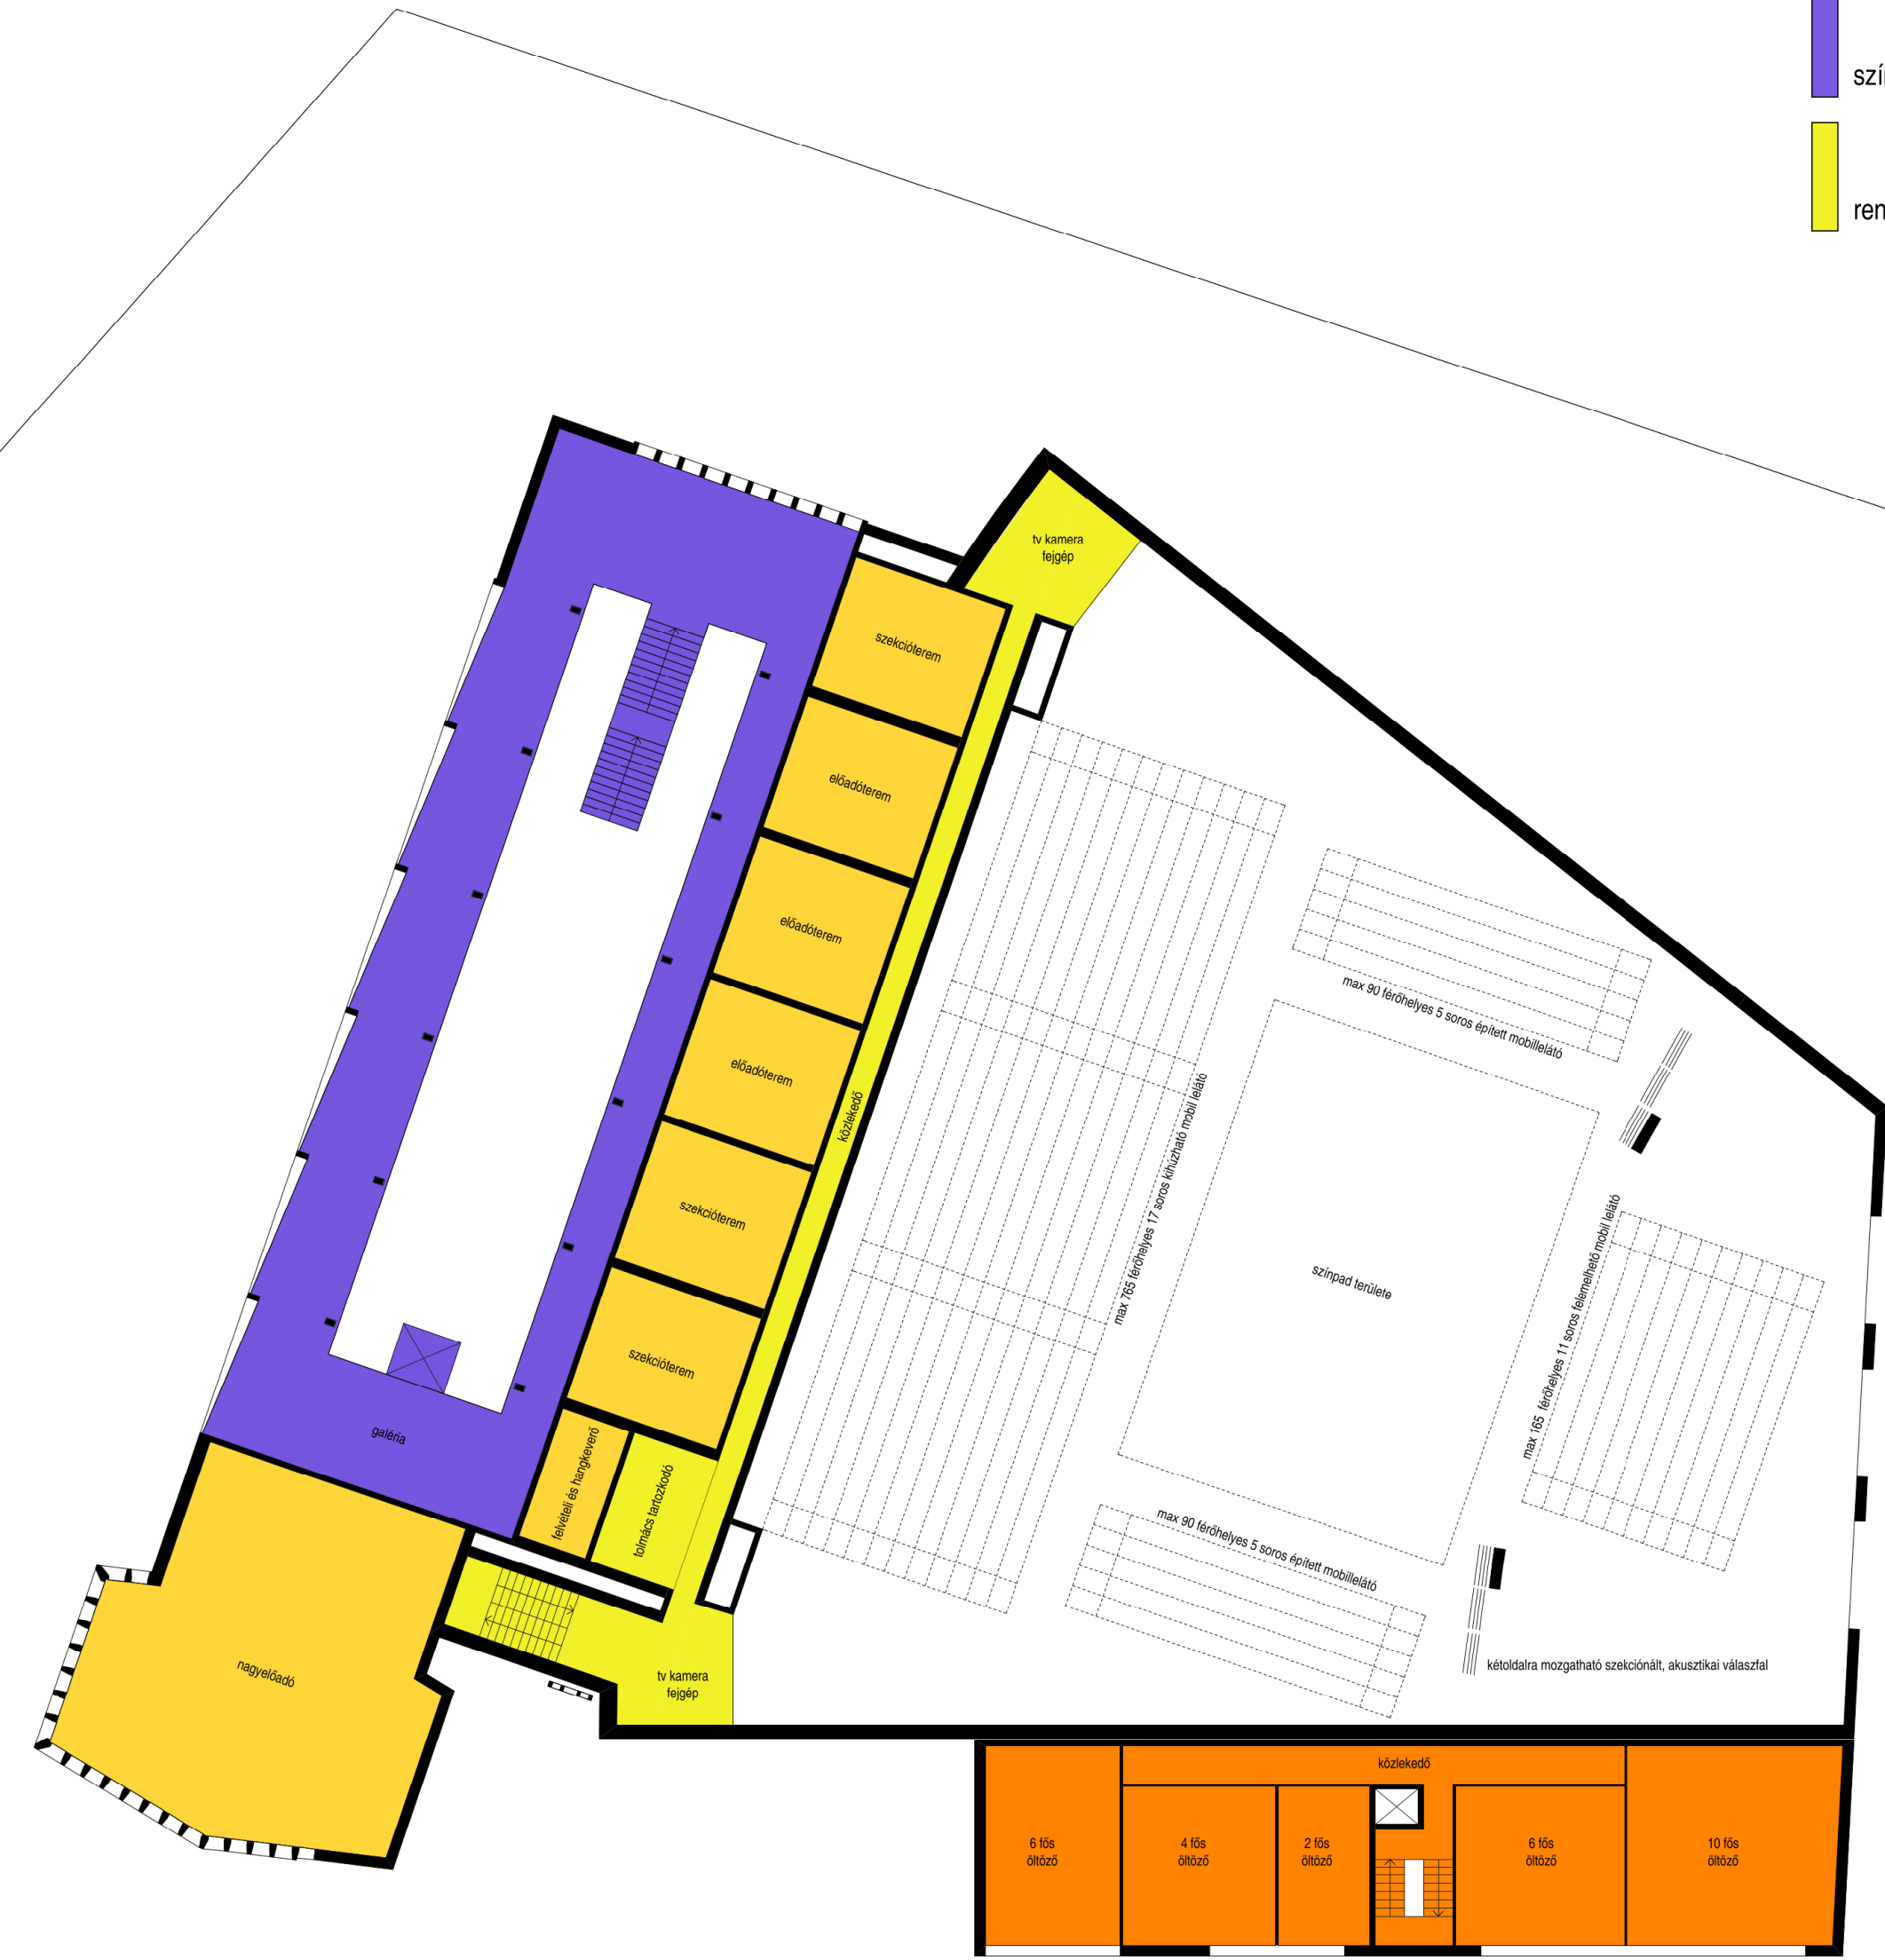

I. EMELETI ALAPRAJZ M1:250

- színház közönségforgalom
- rendezvényterem nézőtér
- színház öltözők
- rendezvény egyéb
- gépészet
- színház nézőtér
- közlekedő
- TV stúdiók és lebonyolító
- színház színpad
- rendezvényterem öltözők
- rendezvény próbatermek
- rendezvény közönségforgalom
- TV adáselőkészítő, utómunka, iroda

II. EMELETI ALAPRAJZ M1:250

0 5 25m