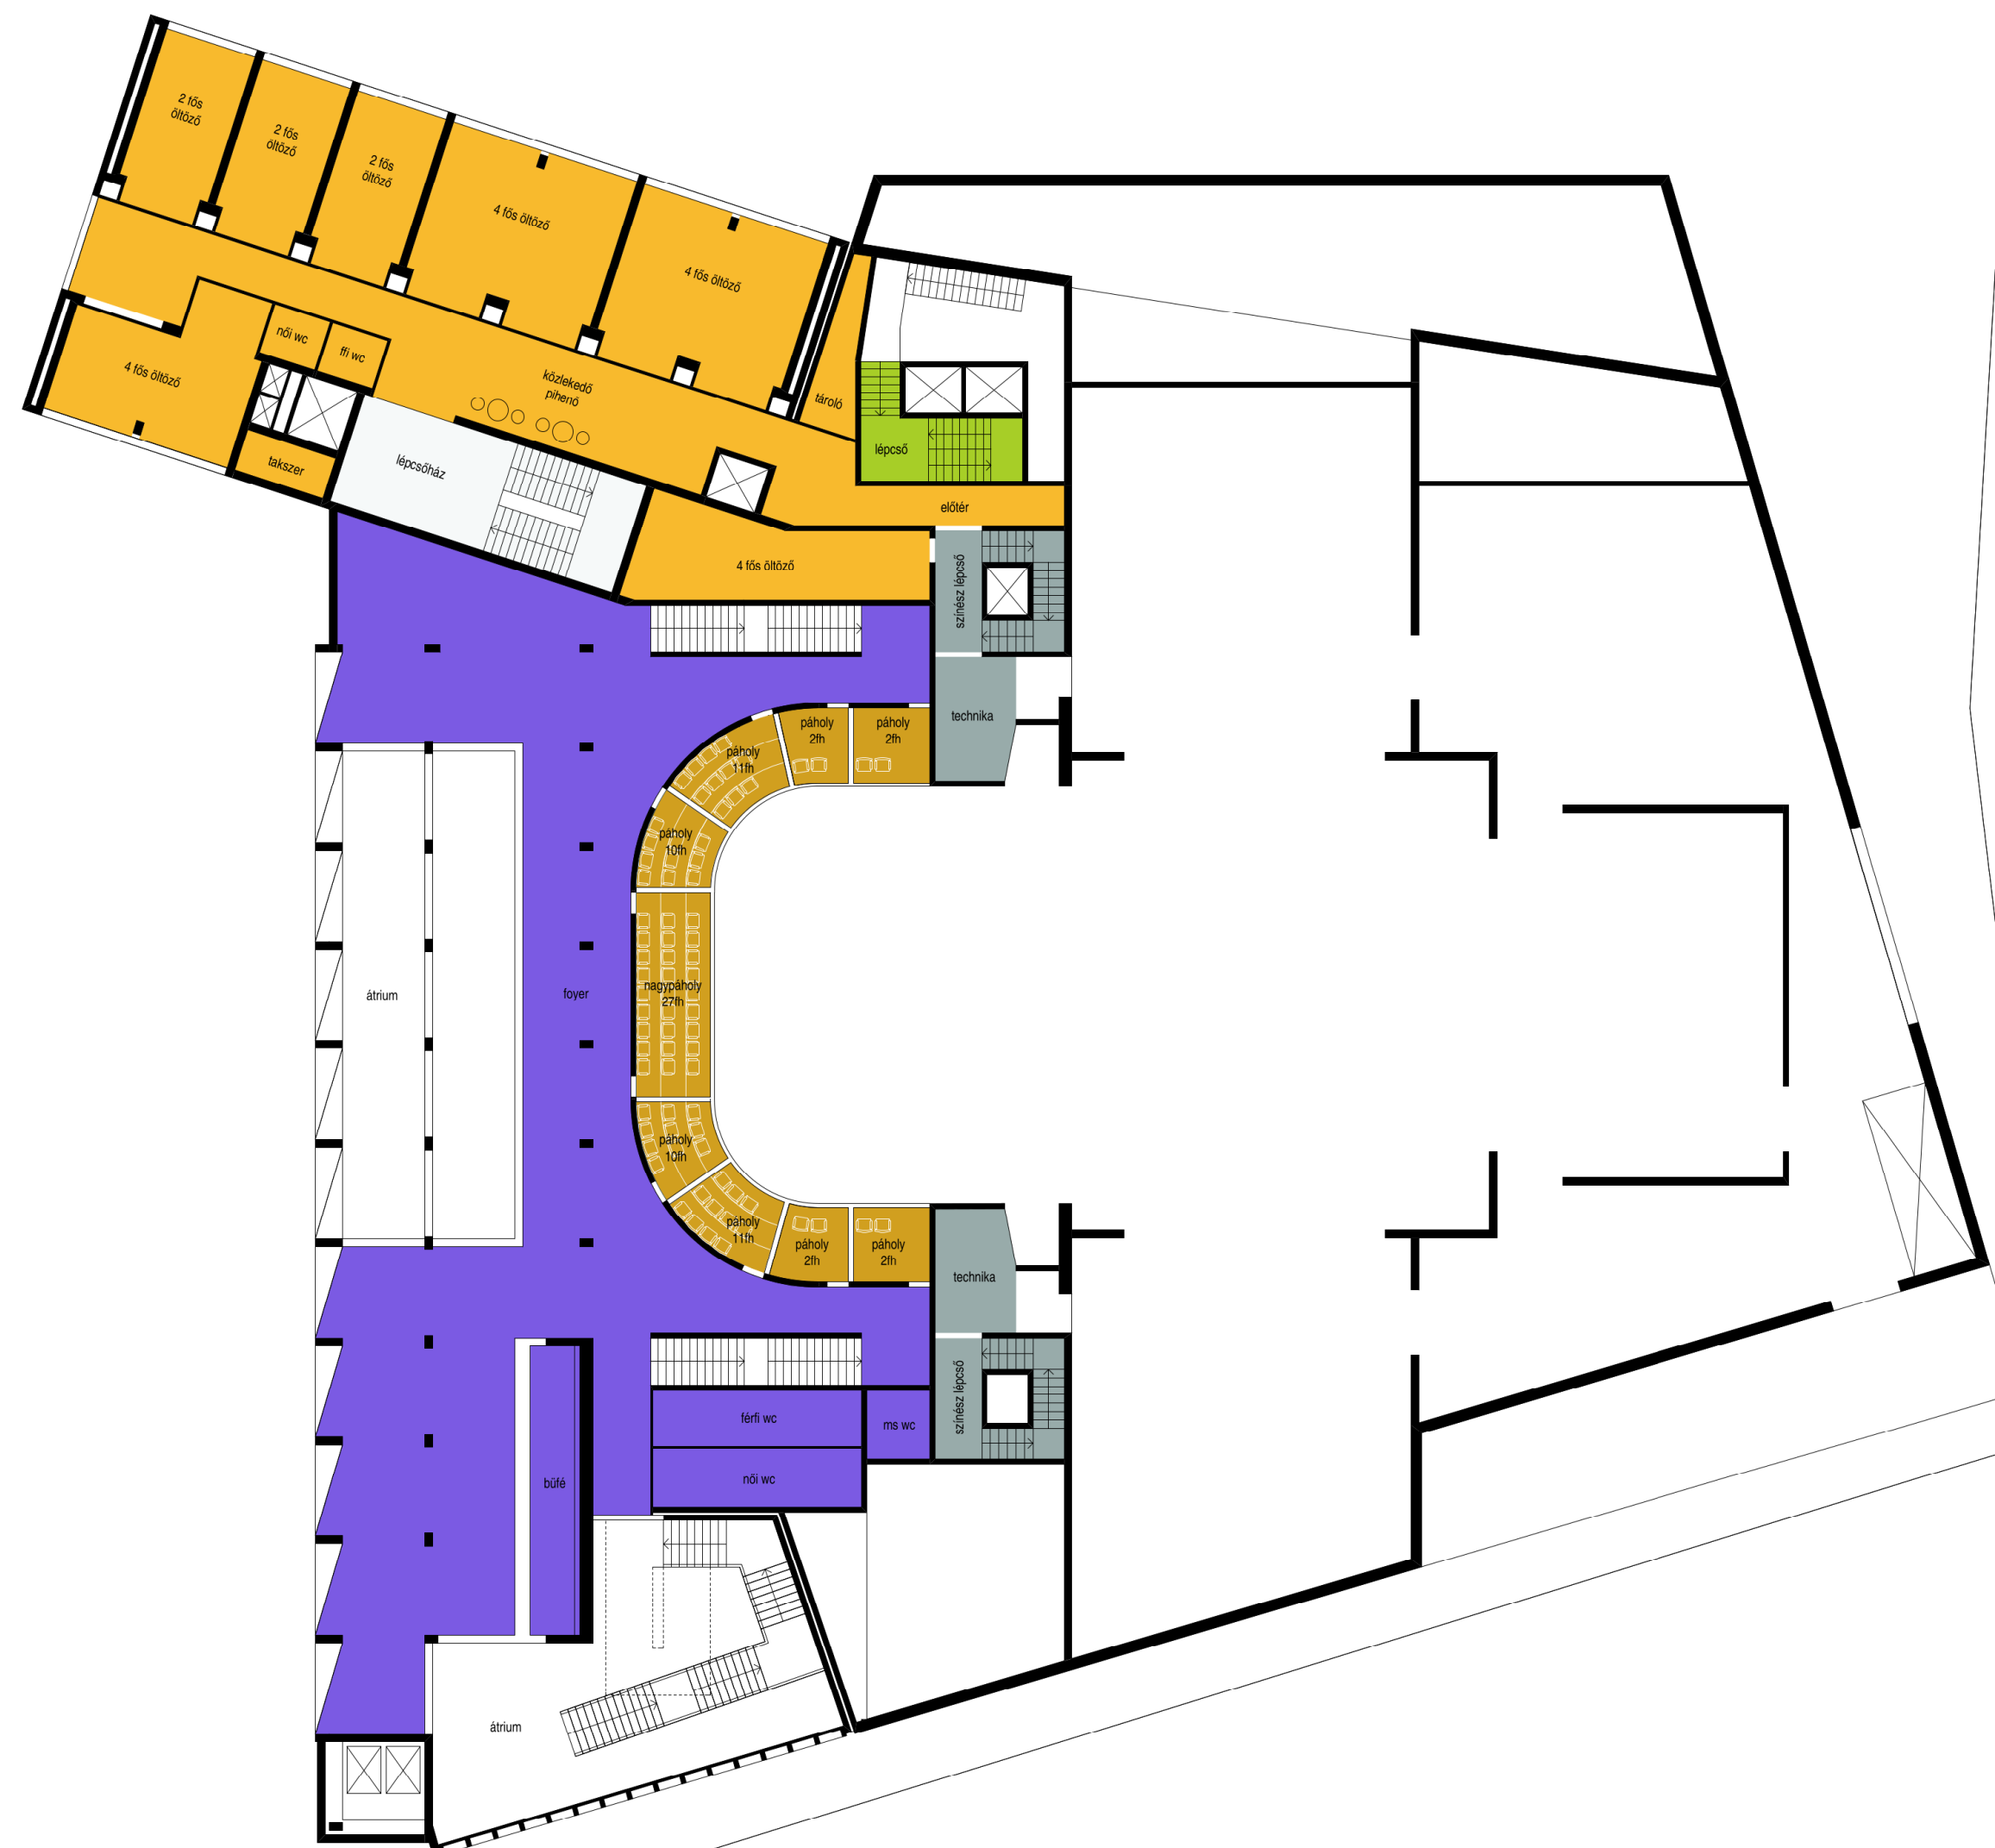

I. EMELETI ALAPRAJZ M1:250

- színház közönségforgalom
- rendezvényterem nézőtér
- színház öltözők
- rendezvény egyéb
- gépészet
- színház nézőtér
- közlekedő
- TV stúdiók és lebonyolító
- színház színpad
- rendezvényterem öltözők
- rendezvény próbatermek
- rendezvény közönségforgalom
- TV adáselőkészítő, utómunka, iroda

II. EMELETI ALAPRAJZ M1:250

0 5 25m