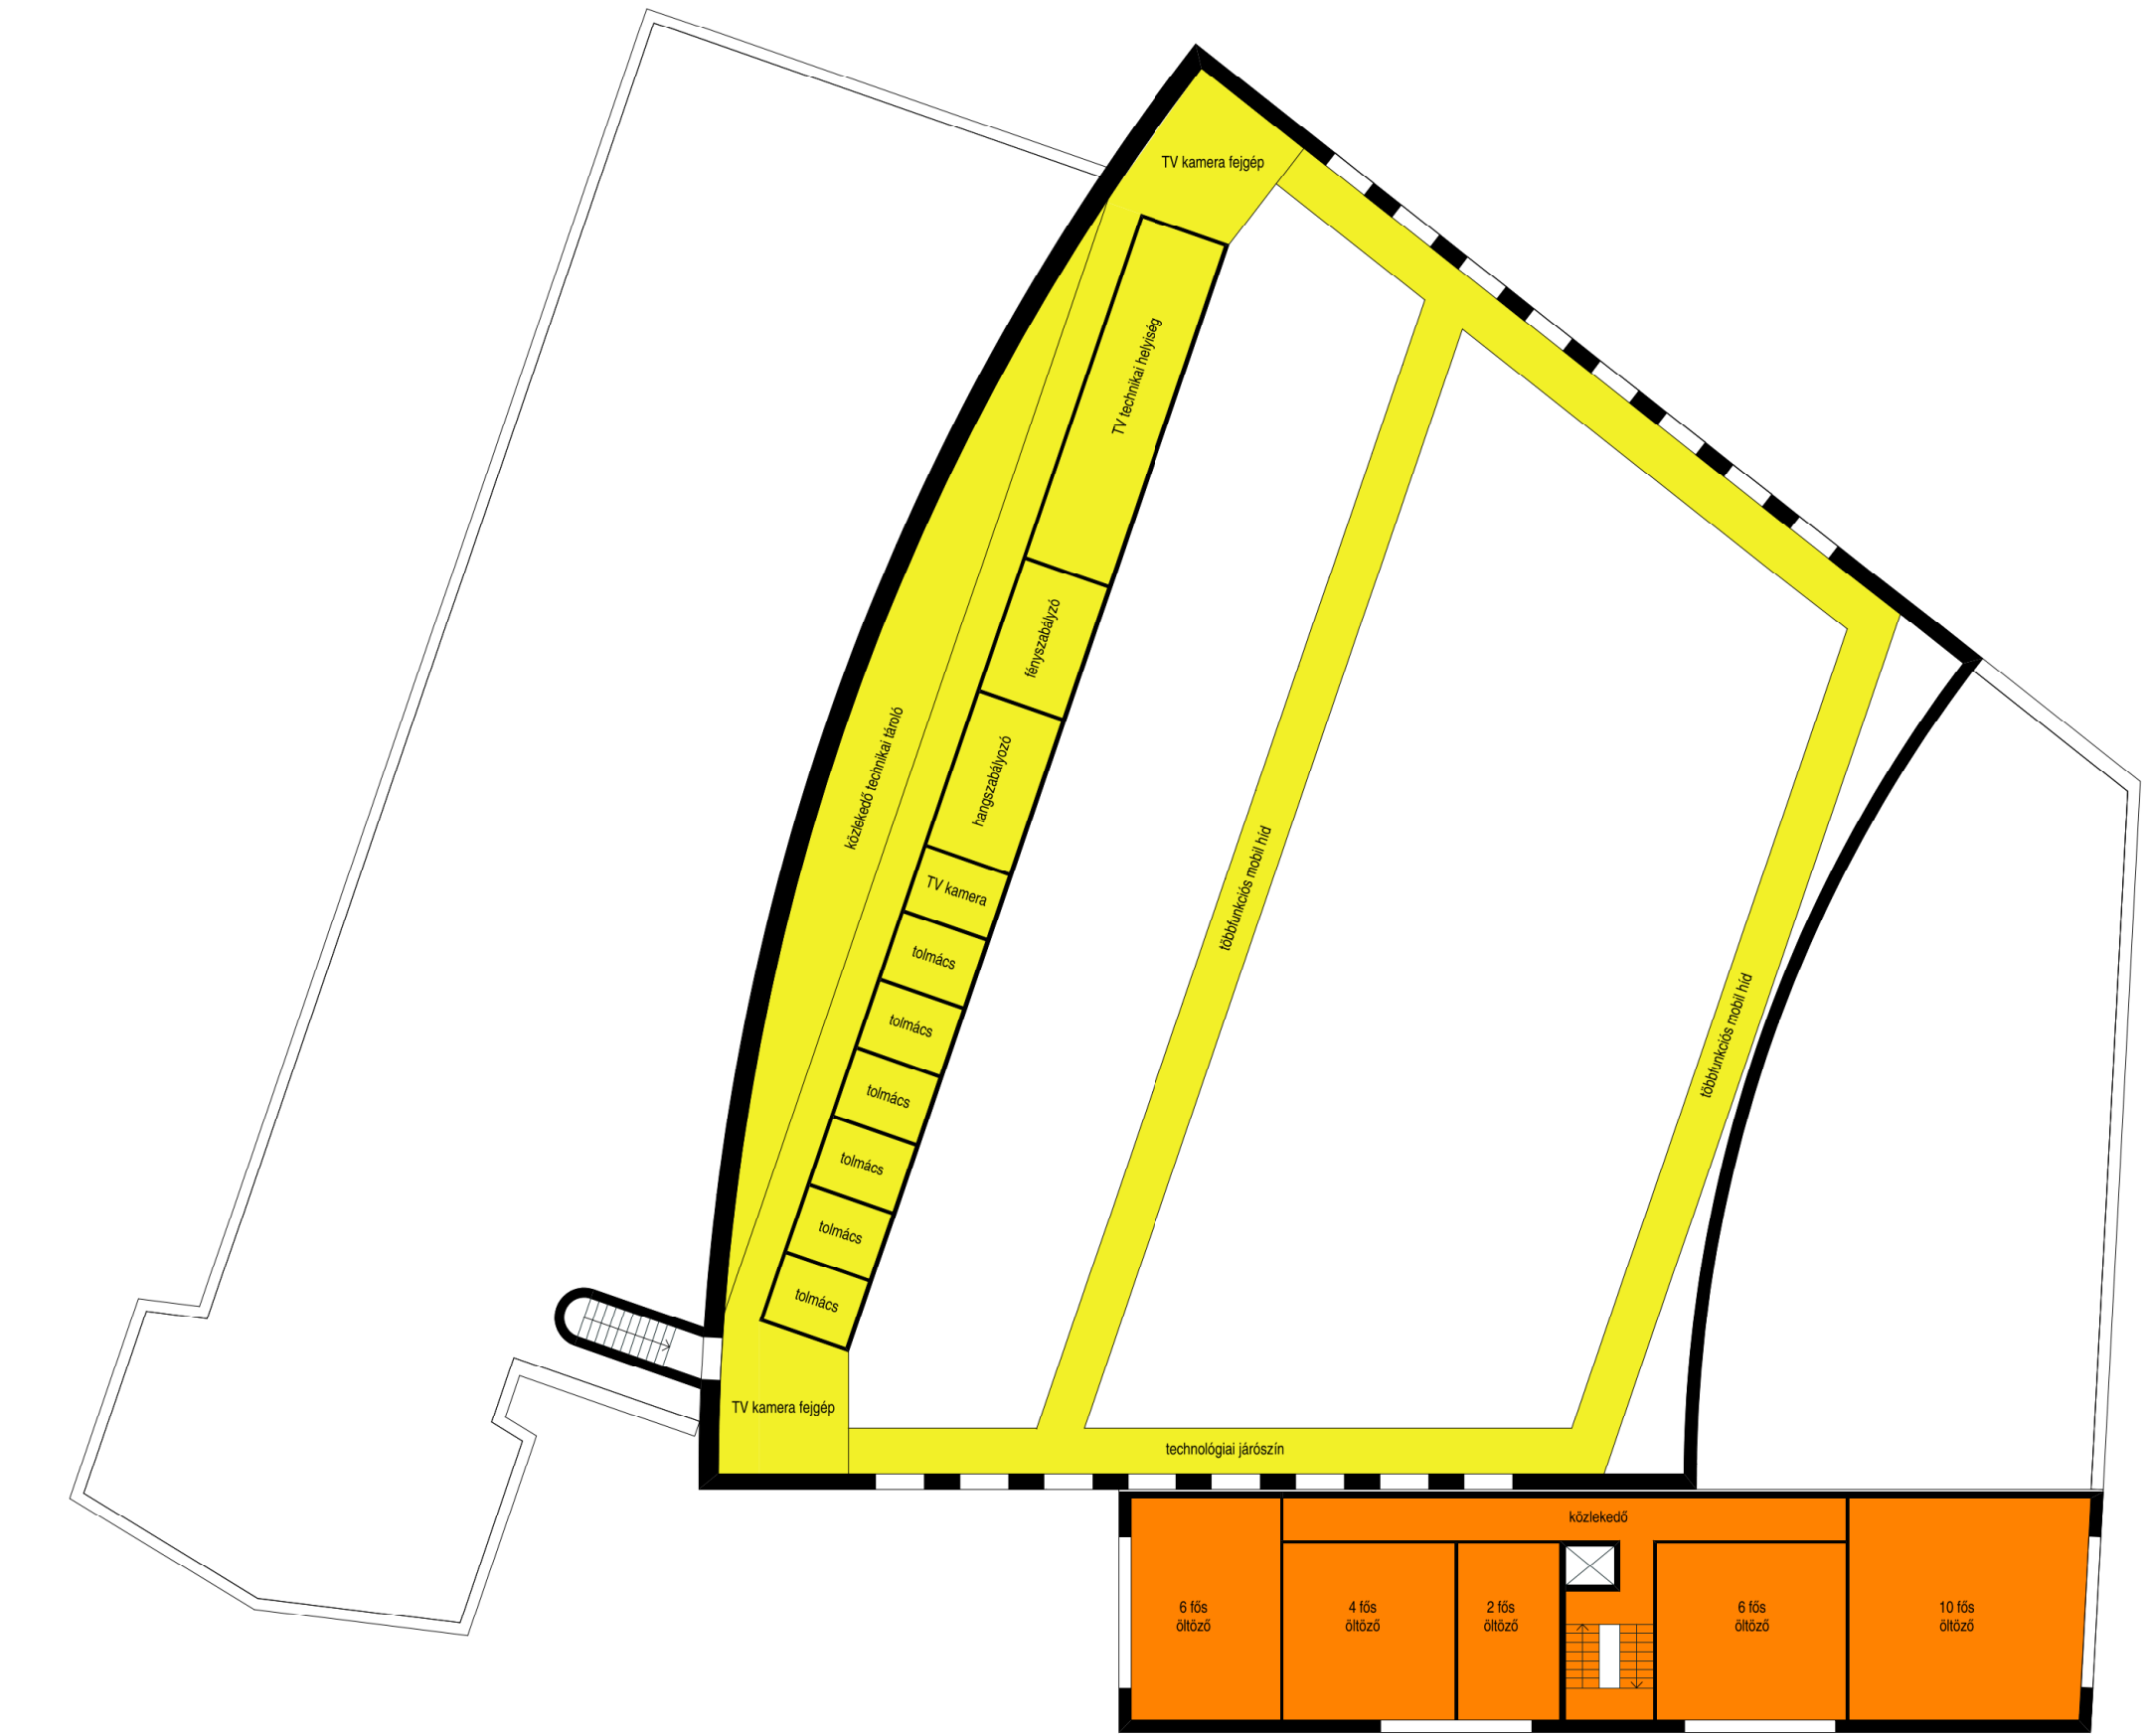

I. EMELETI ALAPRAJZ M1:250

- színház közönségforgalom
- rendezvényterem nézőtér
- színház öltözők
- rendezvény egyéb
- gépészet
- színház nézőtér
- közlekedő
- TV stúdiók és lebonyolító
- színház színpad
- rendezvényterem öltözők
- rendezvény próbatermek
- rendezvény közönségforgalom
- TV adáselőkészítő, utómunka, iroda

II. EMELETI ALAPRAJZ M1:250

0 5 25m