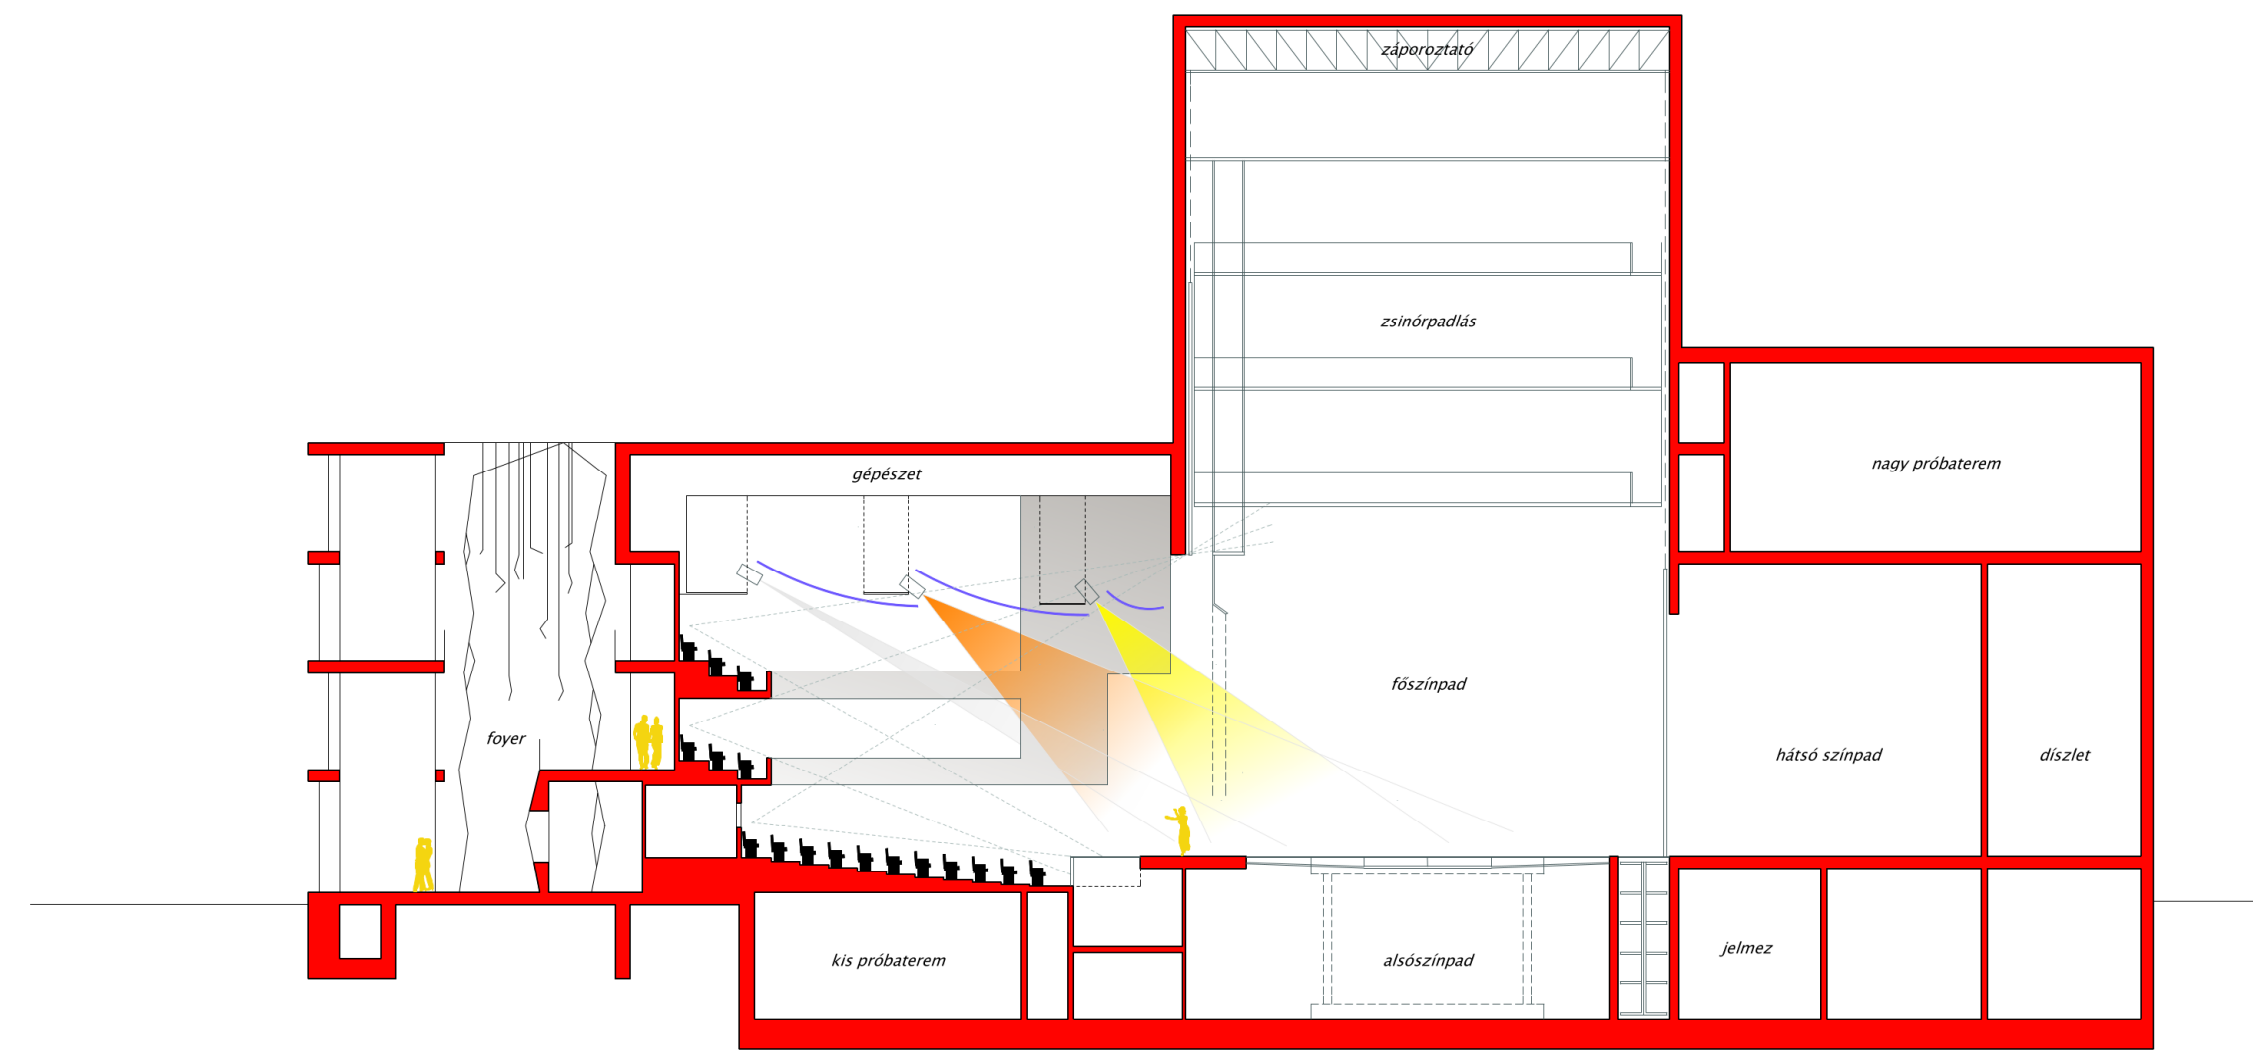

(1) SZÍNHÁZ KERESZTMETSZET M1:250

NÉZŐTÉR

2. páholyszinten 56 férőhely
 1. páholyszinten 77 férőhely
 földszinten 251 férőhely - előszínpad helyén további 16 férőhely

(1) SZÍNHÁZ HOSSZTENGELY

(2) RENDEZVÉNYTEREM KERESZTMETSZET M1:250

KÜLÖNBÖZŐ SZÍNPADFORMÁK M1:250

(3) HOSSZMETSZET M1:250