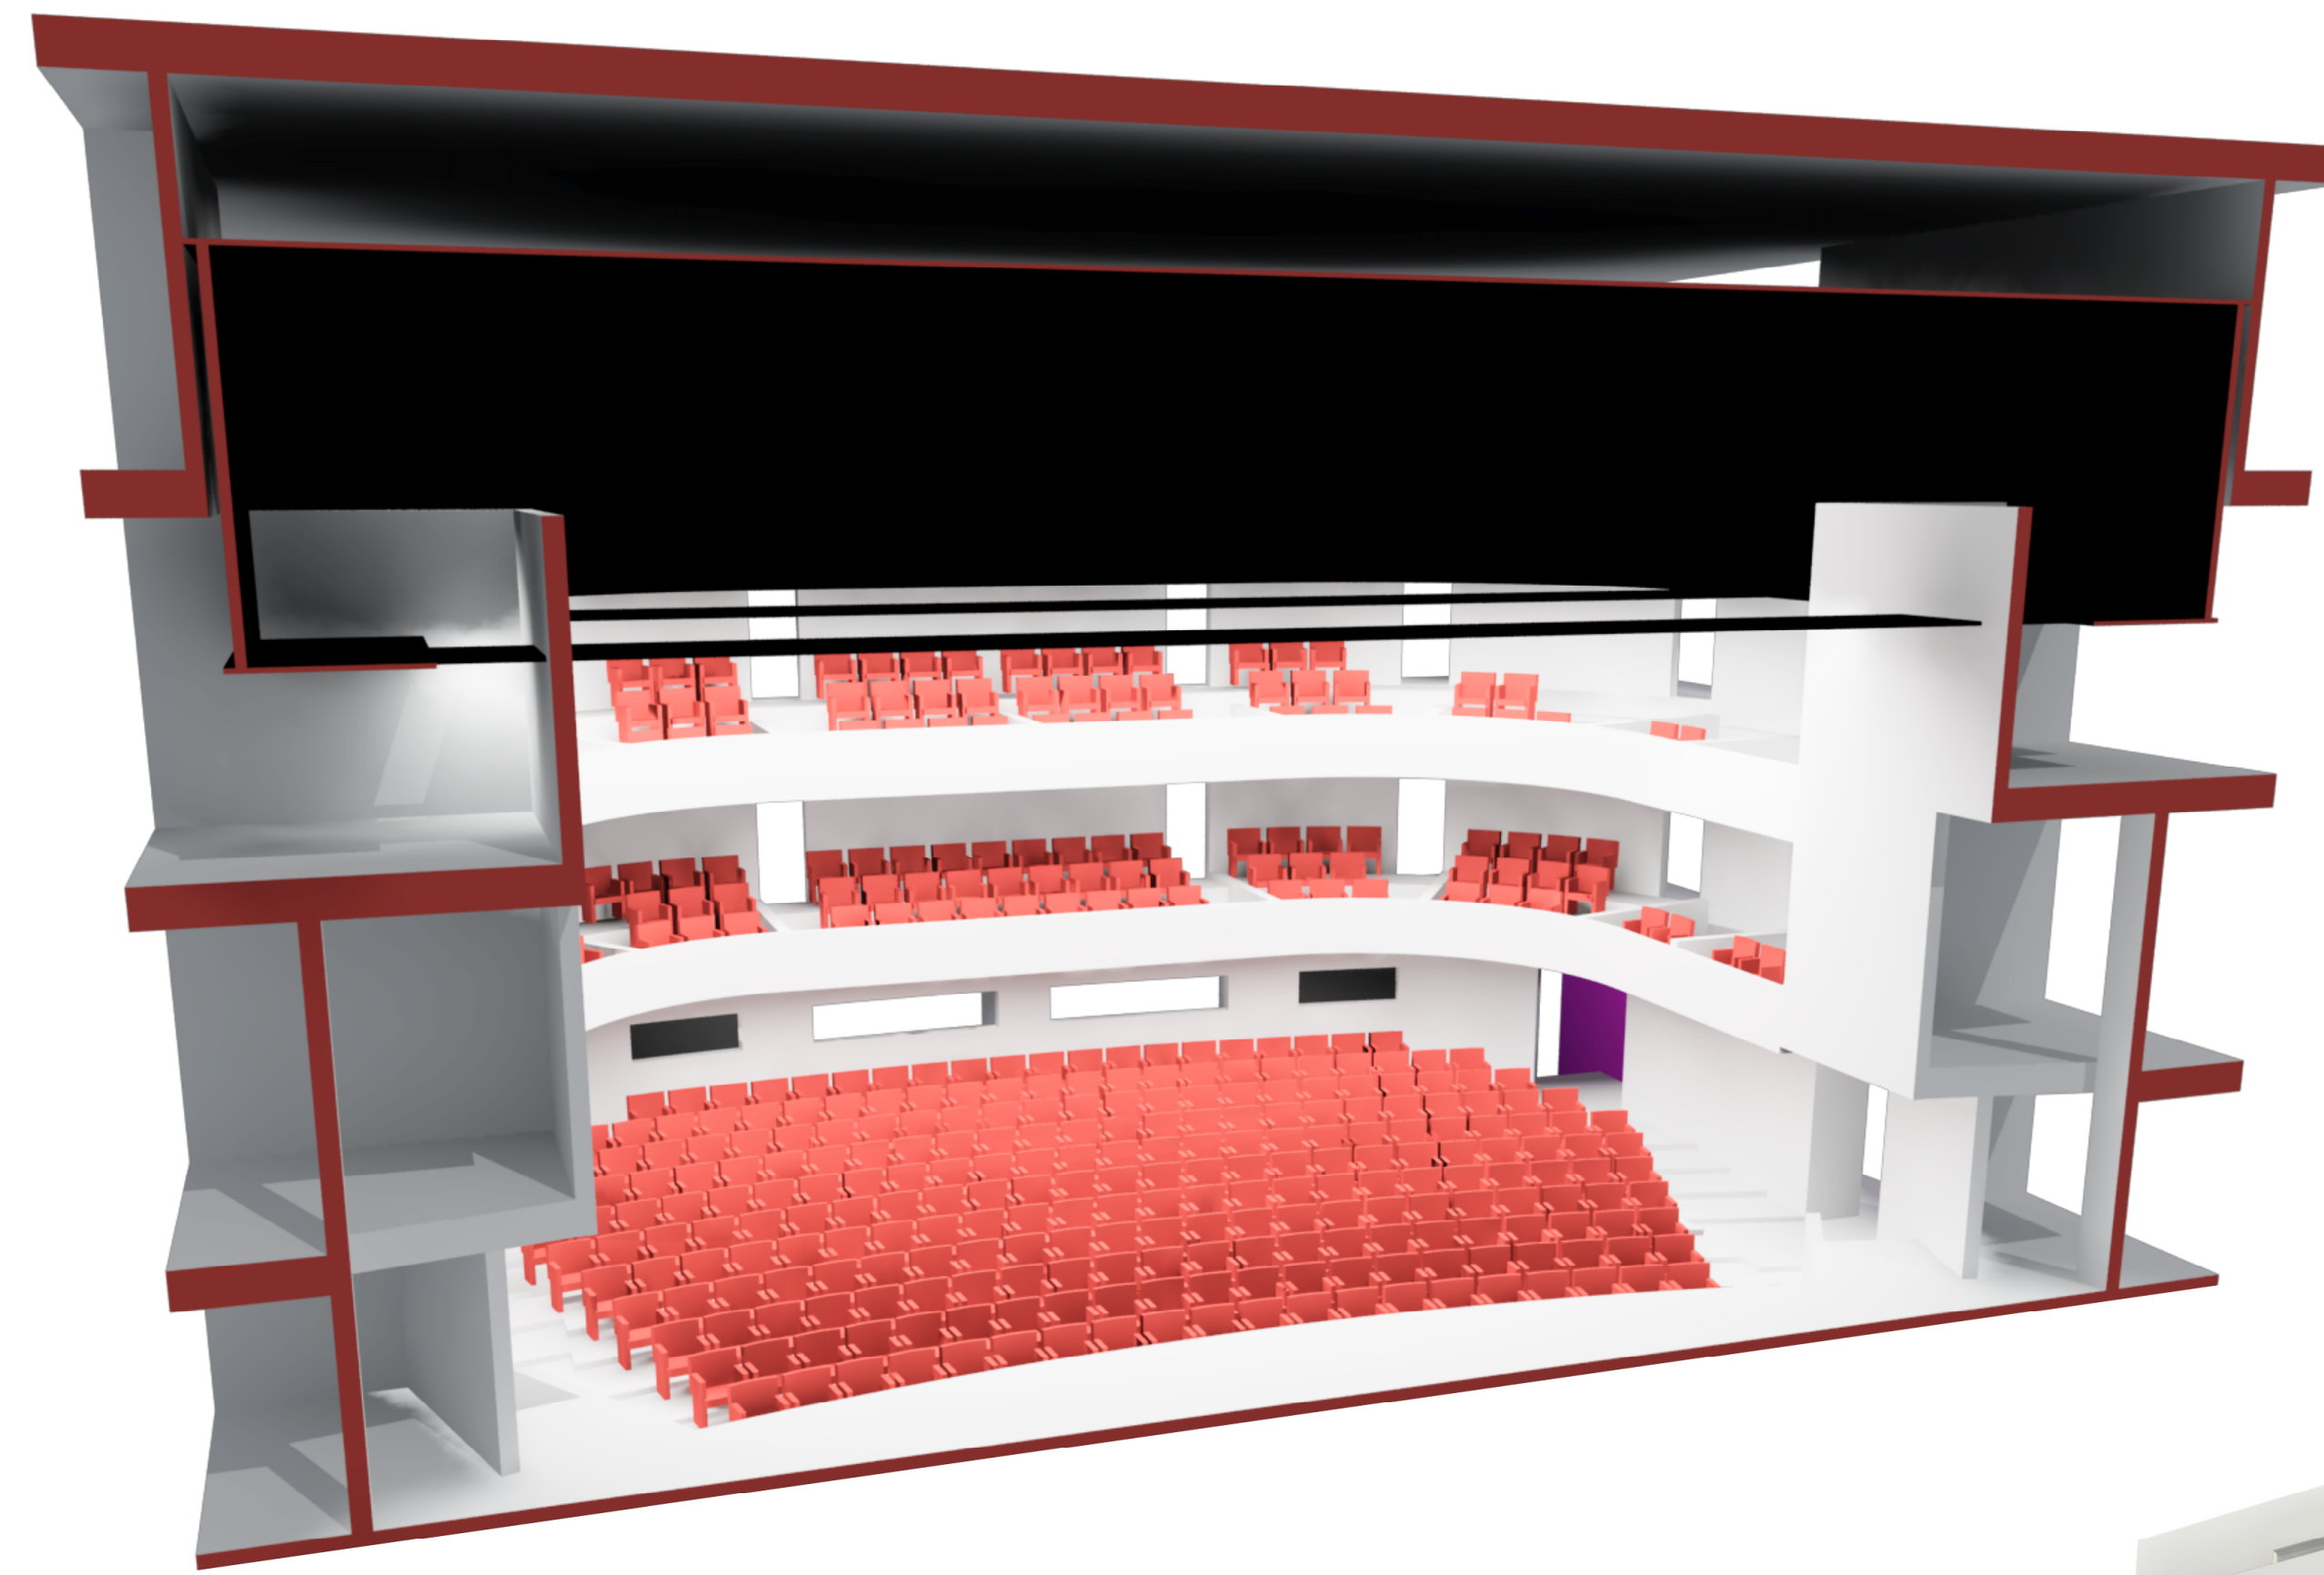

(1) SZÍNHÁZ KERESZTMETSZET M1:250

NÉZŐTÉR

2. páholyszinten 56 férőhely
 1. páholyszinten 77 férőhely
 földszinten 251 férőhely - előszínpad helyén további 16 férőhely

(1) SZÍNHÁZ HOSSZTENGELY

(2) RENDEZVÉNYTEREM KERESZTMETSZET M1:250

KÜLÖNBÖZŐ SZÍNPADFORMÁK M1:250

(3) HOSSZMETSZET M1:250