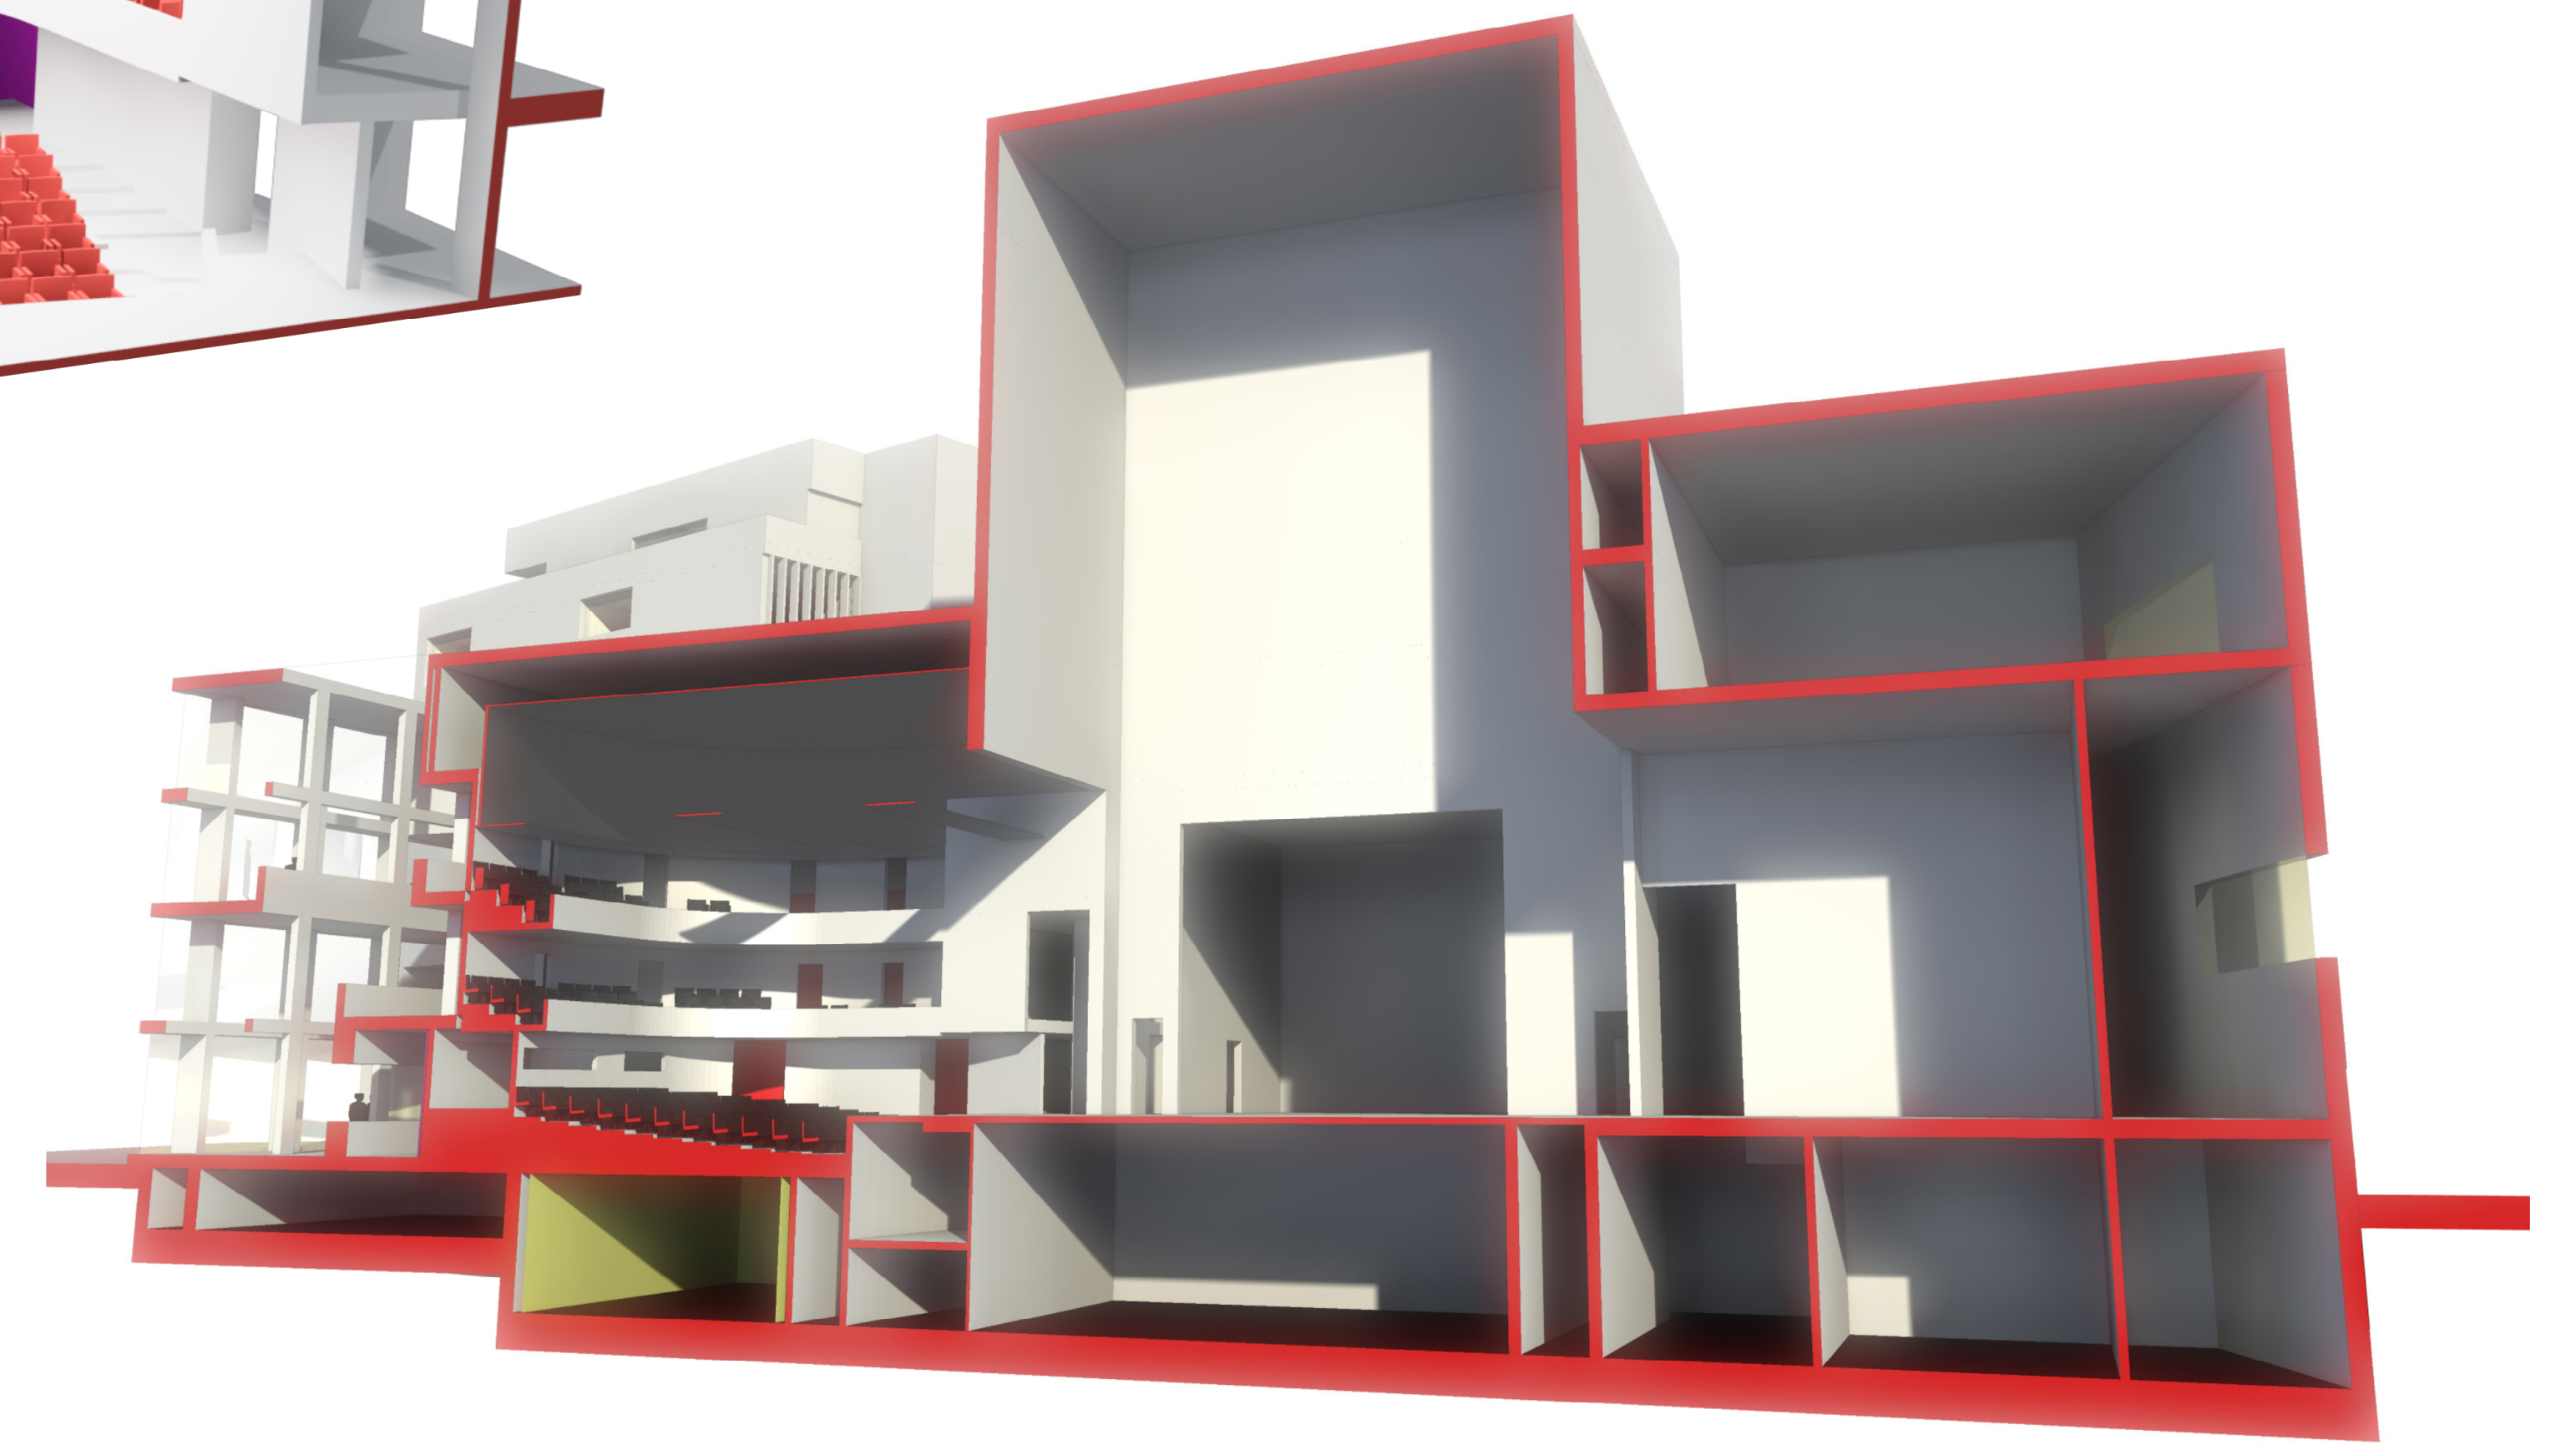

(1) SZÍNHÁZ KERESZTMETSZET M1:250

NÉZŐTÉR

2. páholyszinten 56 férőhely
 1. páholyszinten 77 férőhely
 földszinten 251 férőhely - előszínpad helyén további 16 férőhely

(1) SZÍNHÁZ HOSSZTENGELY

(2) RENDEZVÉNYTEREM KERESZTMETSZET M1:250

KÜLÖNBÖZŐ SZÍNPADFORMÁK M1:250

(3) HOSSZMETSZET M1:250