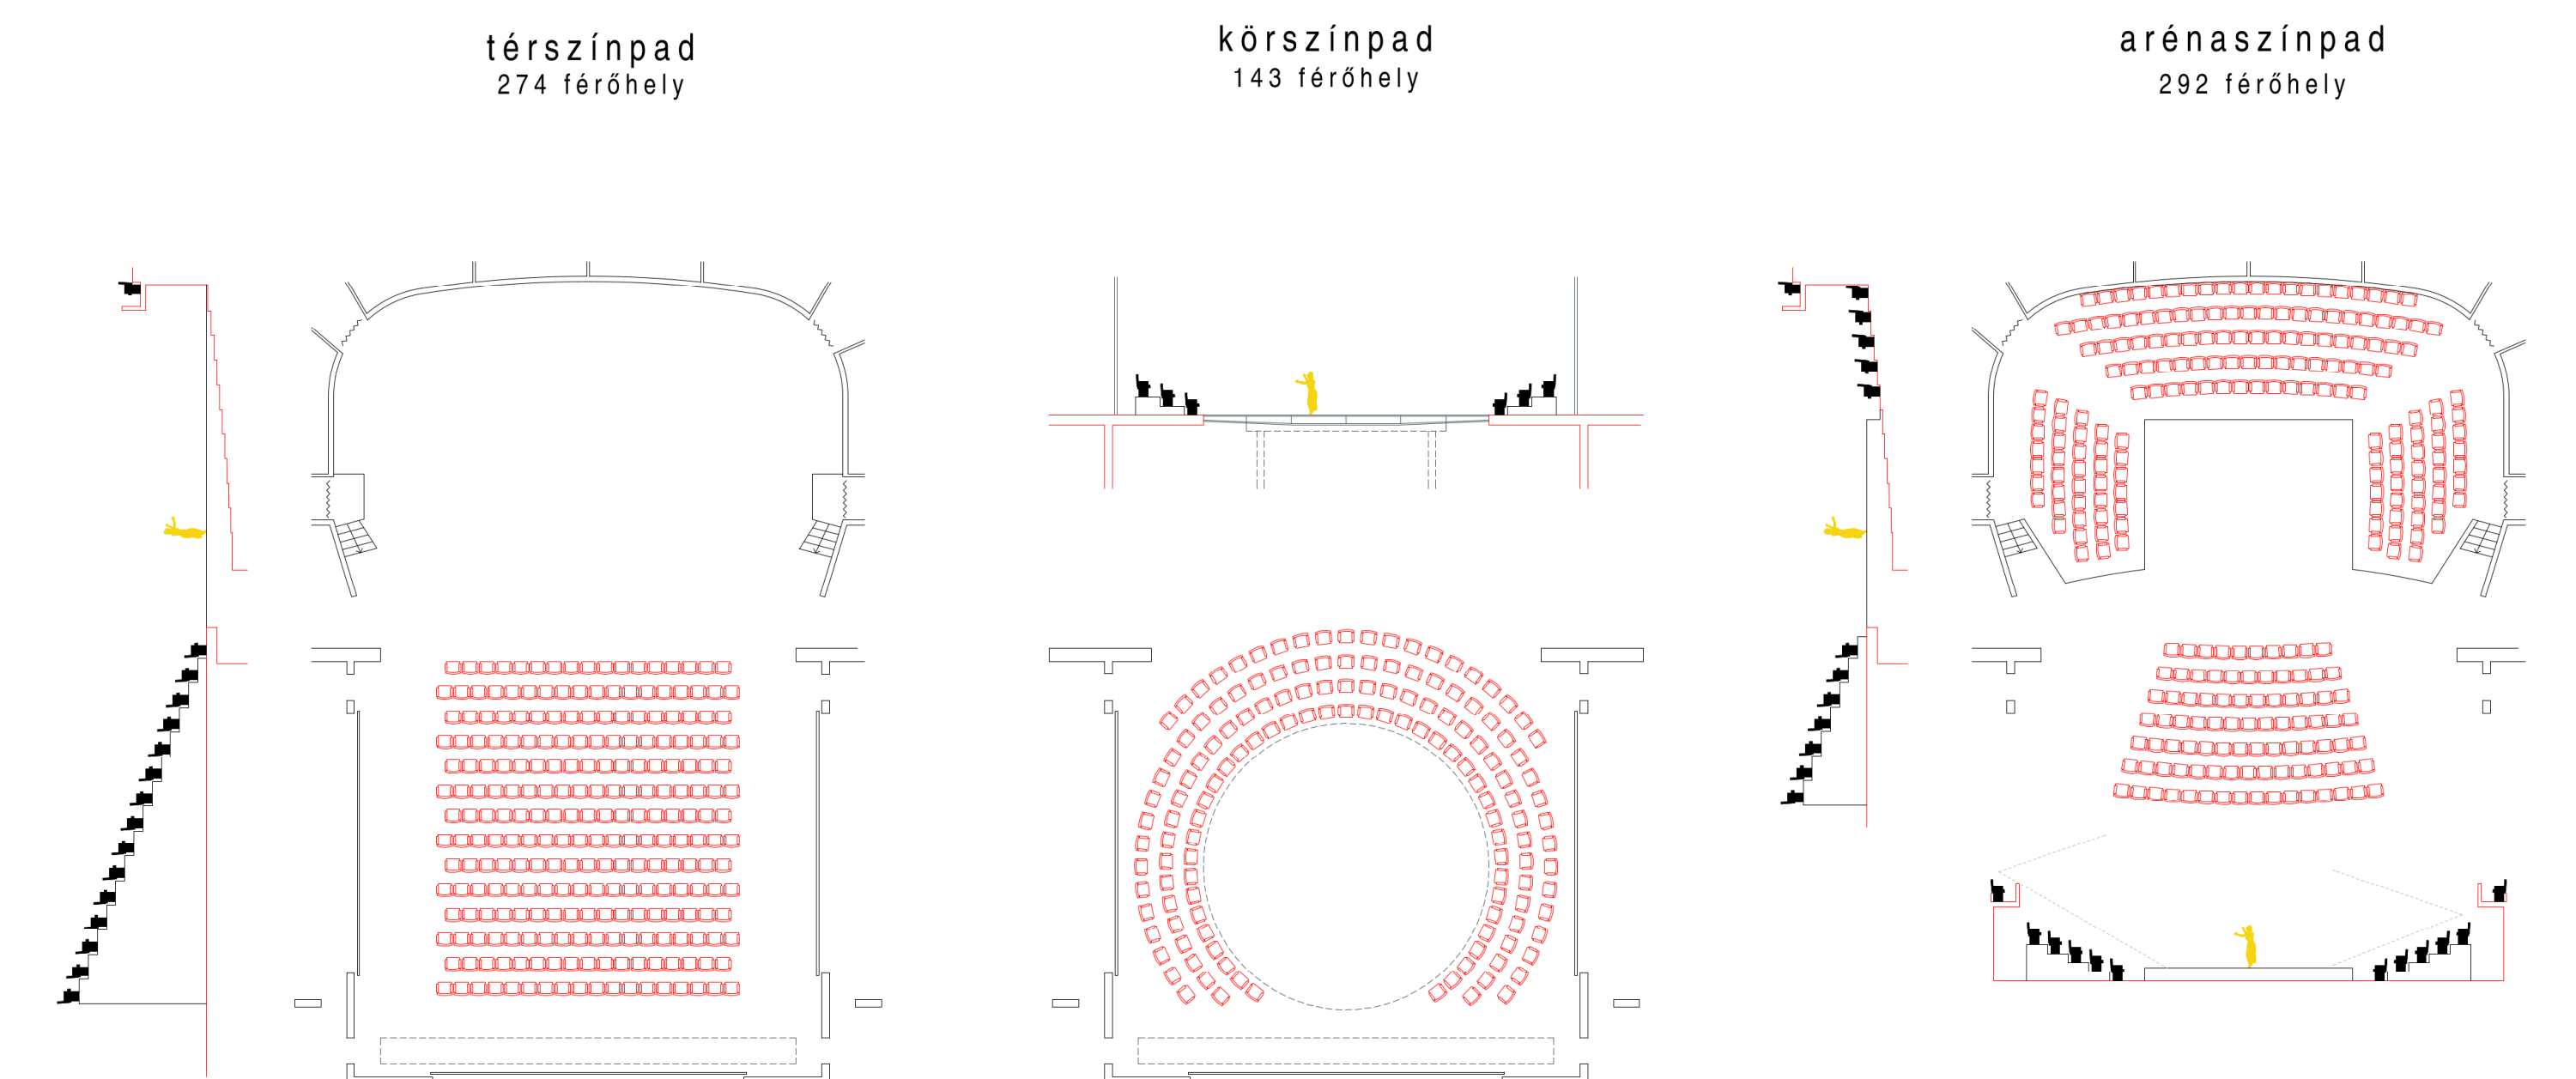

(1) SZÍNHÁZ KERESZTMETSZET M1:250

NÉZŐTÉR

2. páholyszinten 56 férőhely
 1. páholyszinten 77 férőhely
 földszinten 251 férőhely - előszínpad helyén további 16 férőhely

(1) SZÍNHÁZ HOSSZTENGELY

(2) RENDEZVÉNYTEREM KERESZTMETSZET M1:250

KÜLÖNBÖZŐ SZÍNPADFORMÁK M1:250

(3) HOSSZMETSZET M1:250