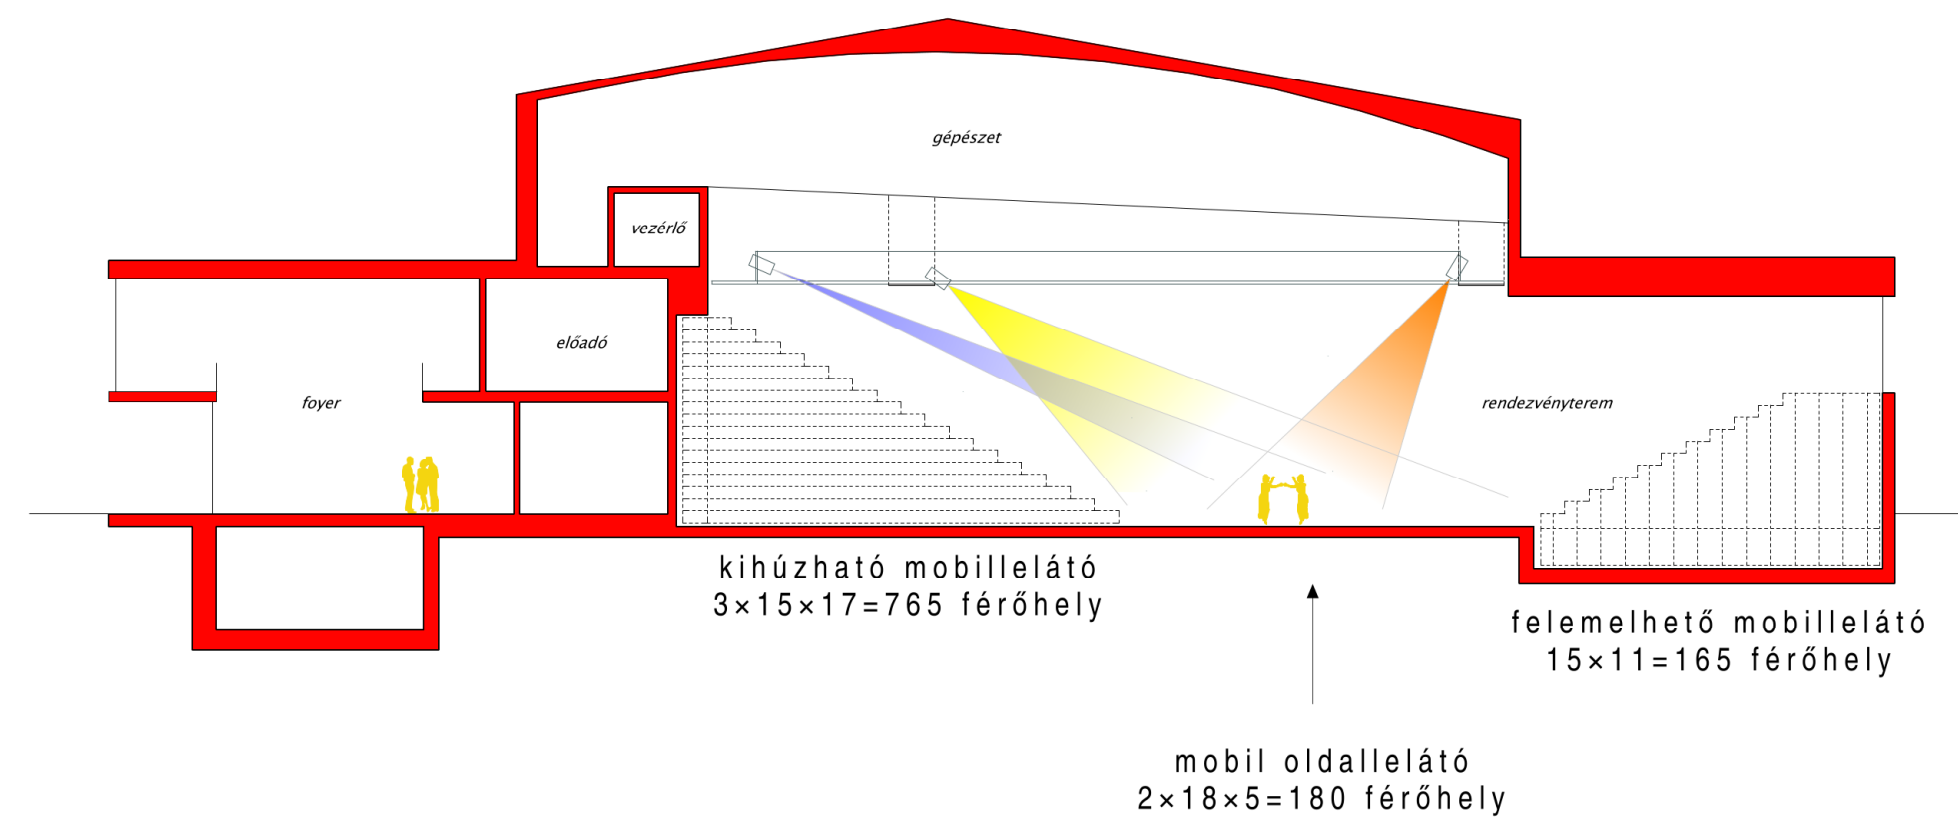

(1) SZÍNHÁZ KERESZTMETSZET M1:250

NÉZŐTÉR

2. páholyszinten 56 férőhely
 1. páholyszinten 77 férőhely
 földszinten 251 férőhely - előszínpad helyén további 16 férőhely

(1) SZÍNHÁZ HOSSZTENGELY

(2) RENDEZVÉNYTEREM KERESZTMETSZET M1:250

KÜLÖNBÖZŐ SZÍNPADFORMÁK M1:250

(3) HOSSZMETSZET M1:250