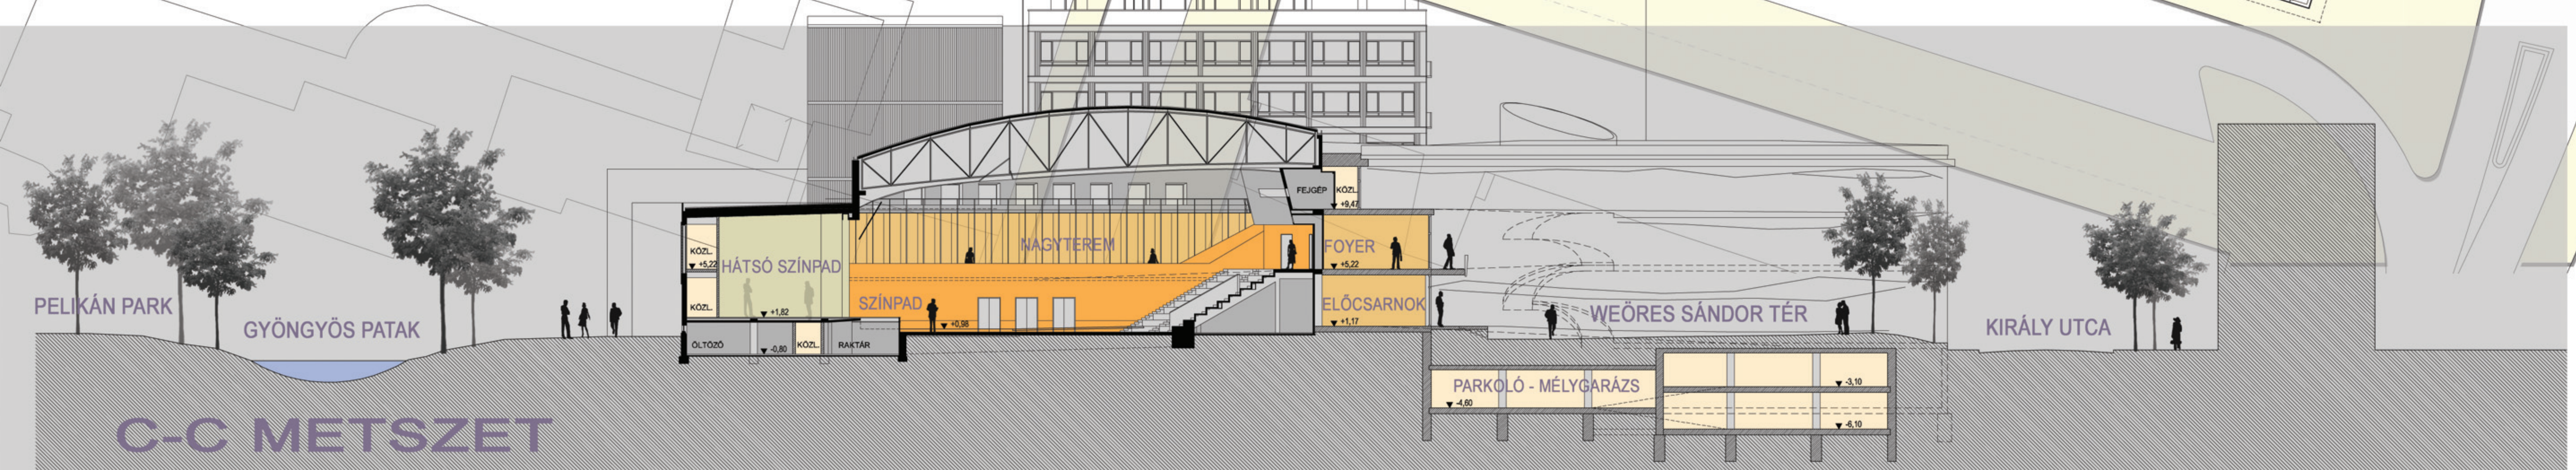

II. EMELETI ALAPRAJZ

C-C METSZET

18-AS HONVÉD UTCAI - DÉLI HOMLOKZAT

**WS GALÉRIA**

A SZOMBATHELYI WEÖRES SÁNDOR SZÍNHÁZ ÚJ ÉPÜLETE  
ÉPÍTÉSZETI ÉS VÁROSRENDEZÉSI ÖTLETPÁLYÁZAT 2008. OKTÓBER

II. EMELETI ALAPRAJZ M1:250