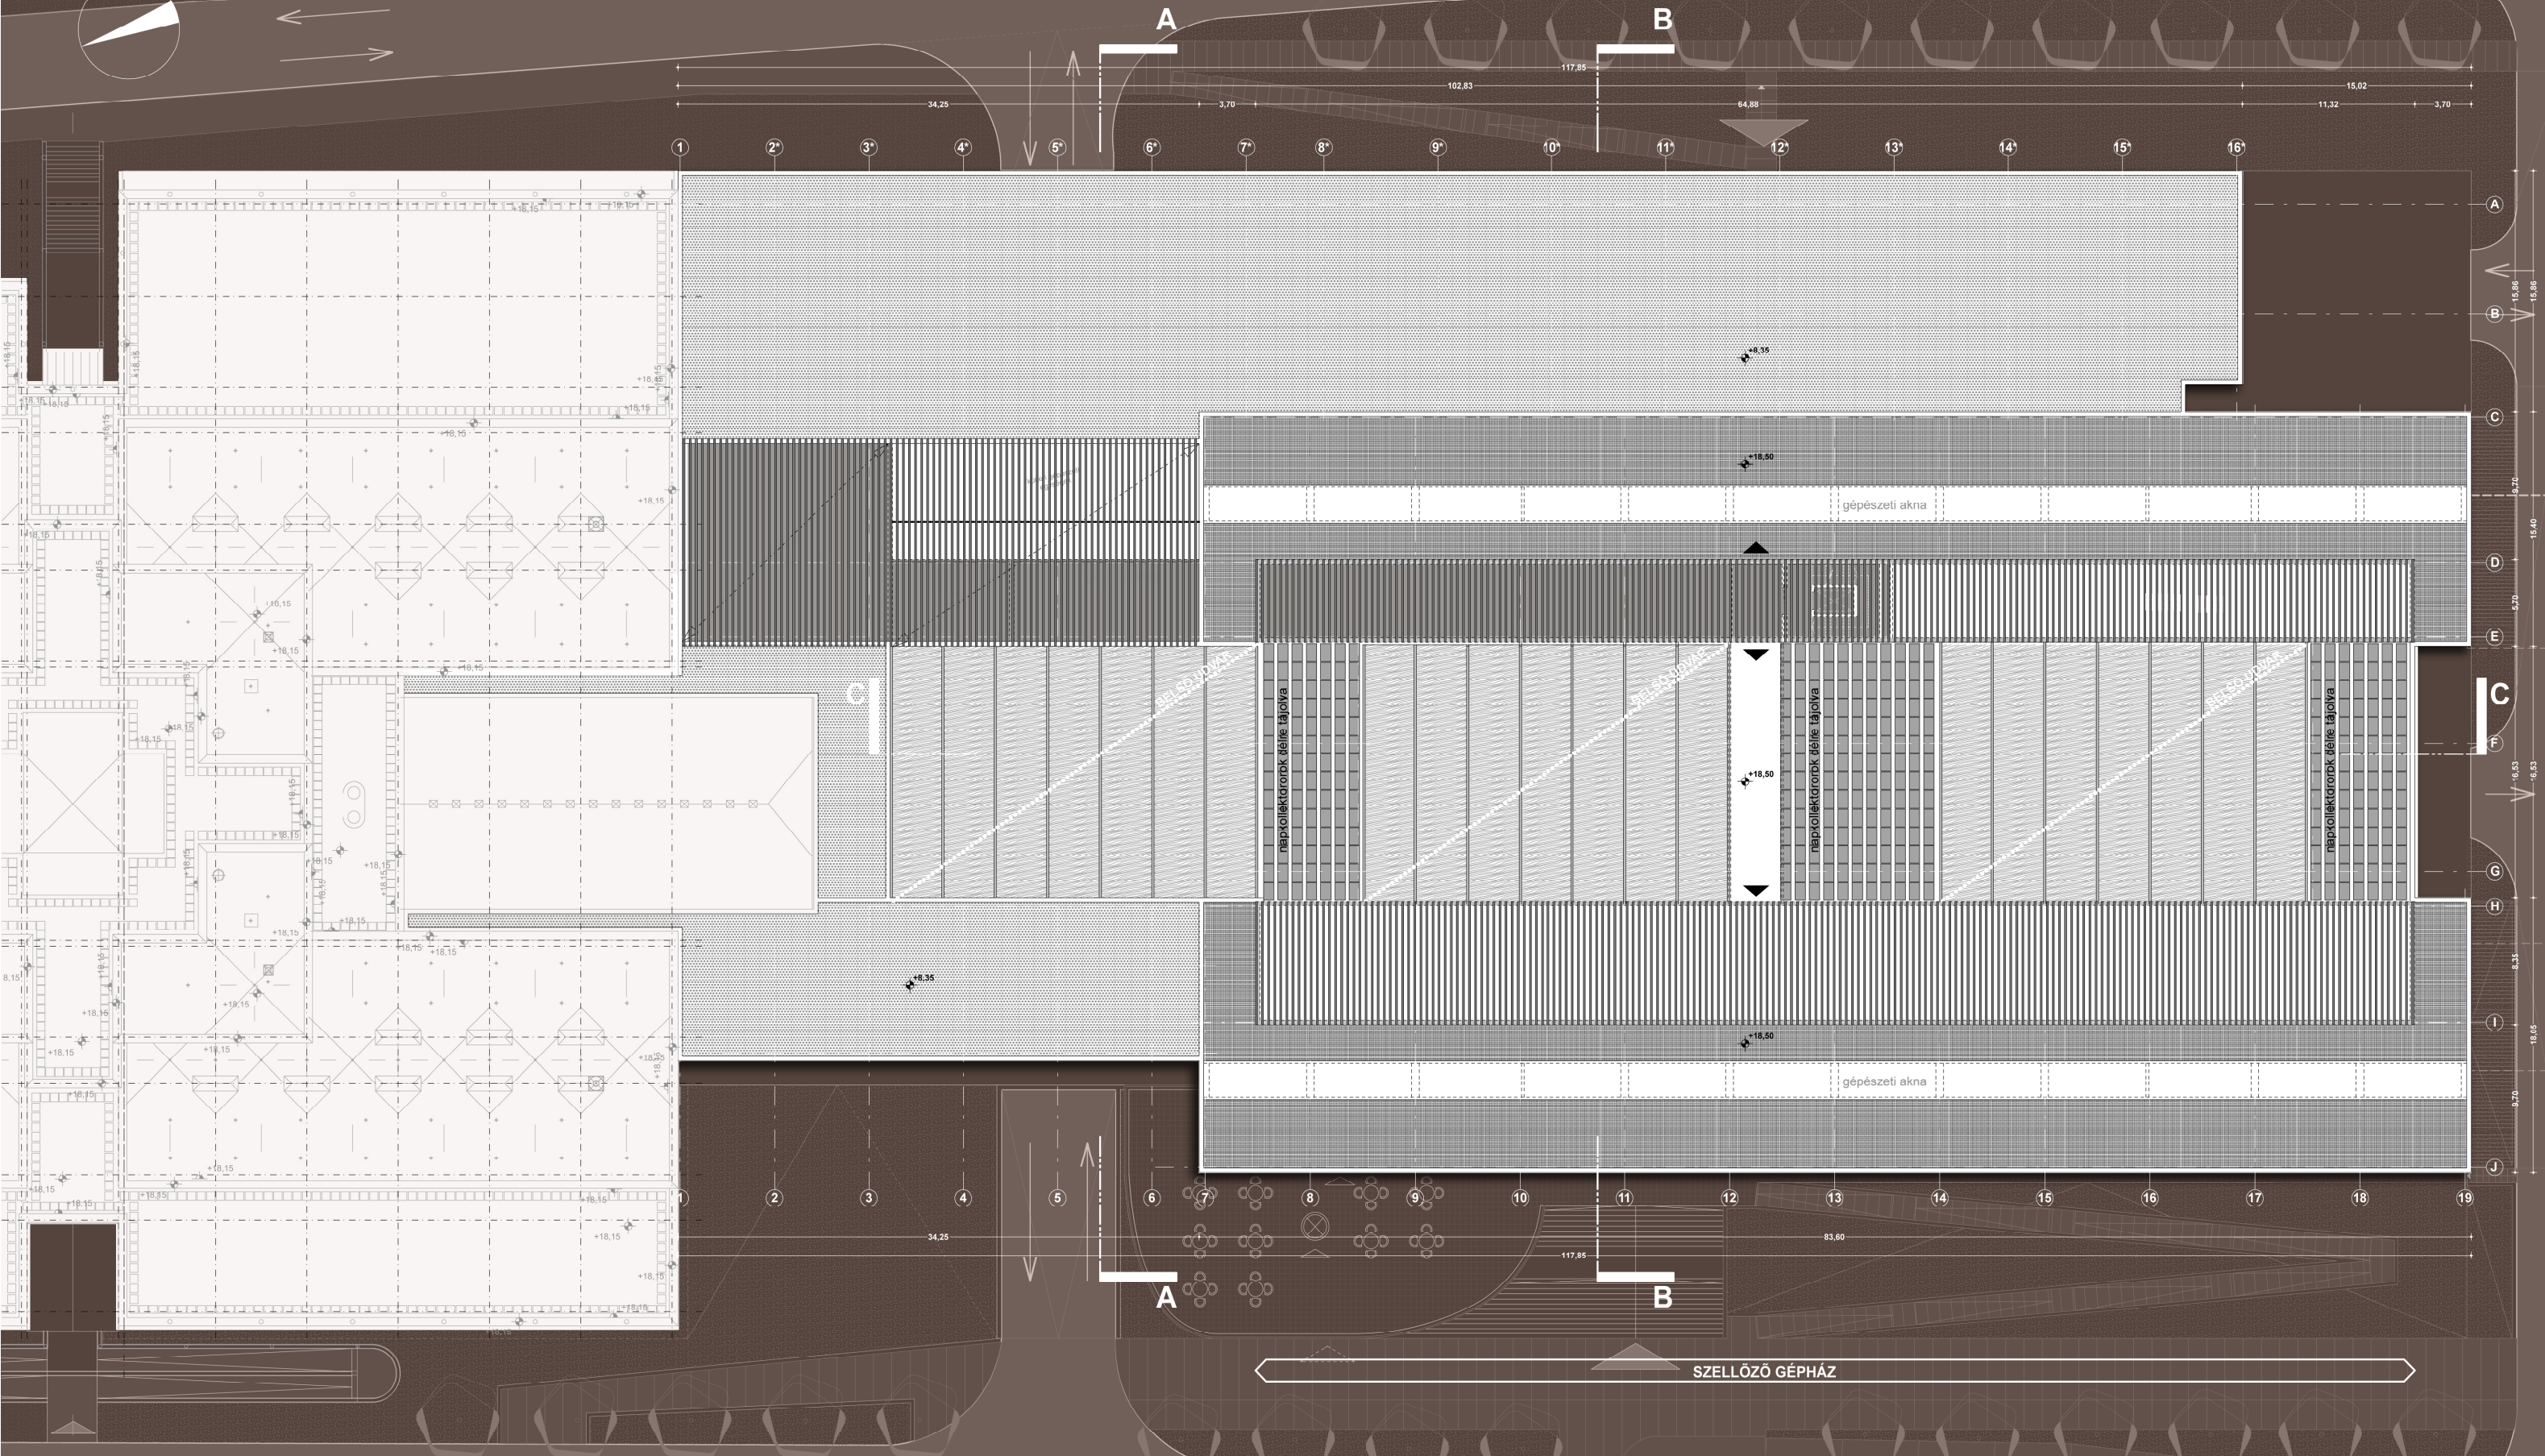

MŰTŐ GÉPÉSZET (II.EM.)    GENERÁTOR - KAZÁNHÁZ (II.EM.)    SZELLŐZŐ GÉPHÁZ    KIJÁRAT    SZELLŐZŐ GÉPHÁZ

MEGLÉVŐ ÉPÜLET    TERVEZETT ÚJ ÉPÜLET