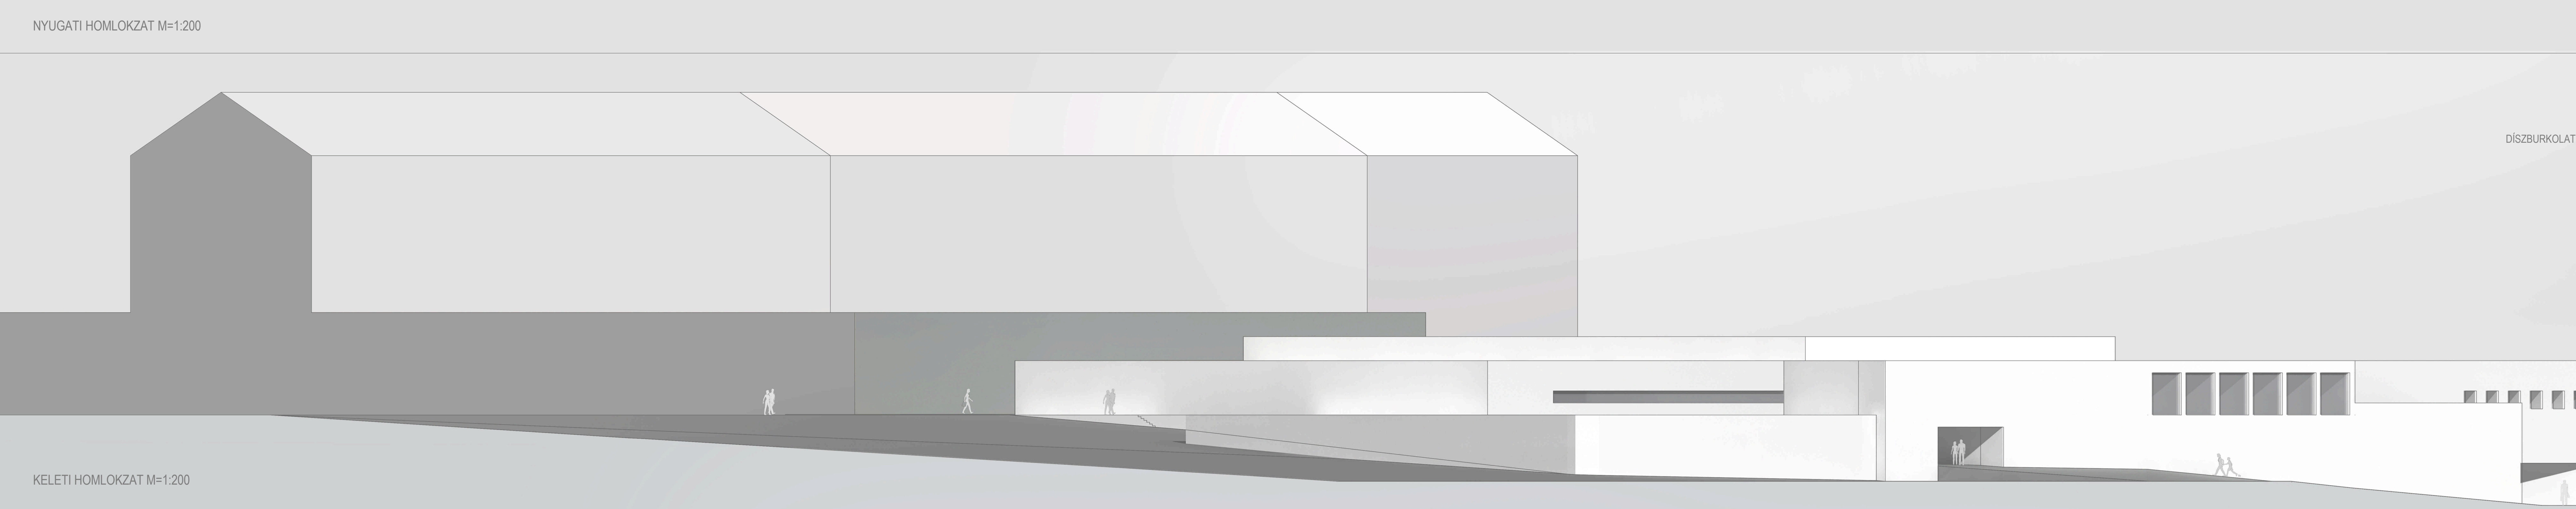

- BONTANDÓ ÉPÜLET
- ÚJ ÉPÜLET
- ZÖLDFELÜLET

FŐ FUNKCIÓK

- TEREMSPORTOK 2 240 m²
- SPORTUSZODA 2 440 m²
- ÉTTEREM 600 m²
- ÜZEMELTETÉS 930 m²
- HOTEL 2 460 m²
- BOWLING 550 m²
- BANK 580 m²
- WELLNESS 500 m²

MADÁRTÁVLA TI KÉP A DÓZSA GYÖRGY TÉR FELŐL

LÁTKÉPEK A DÓZSA GYÖRGY TÉRRŐL

NYUGATI HOMLOKZAT M=1:200

KELETI HOMLOKZAT M=1:200