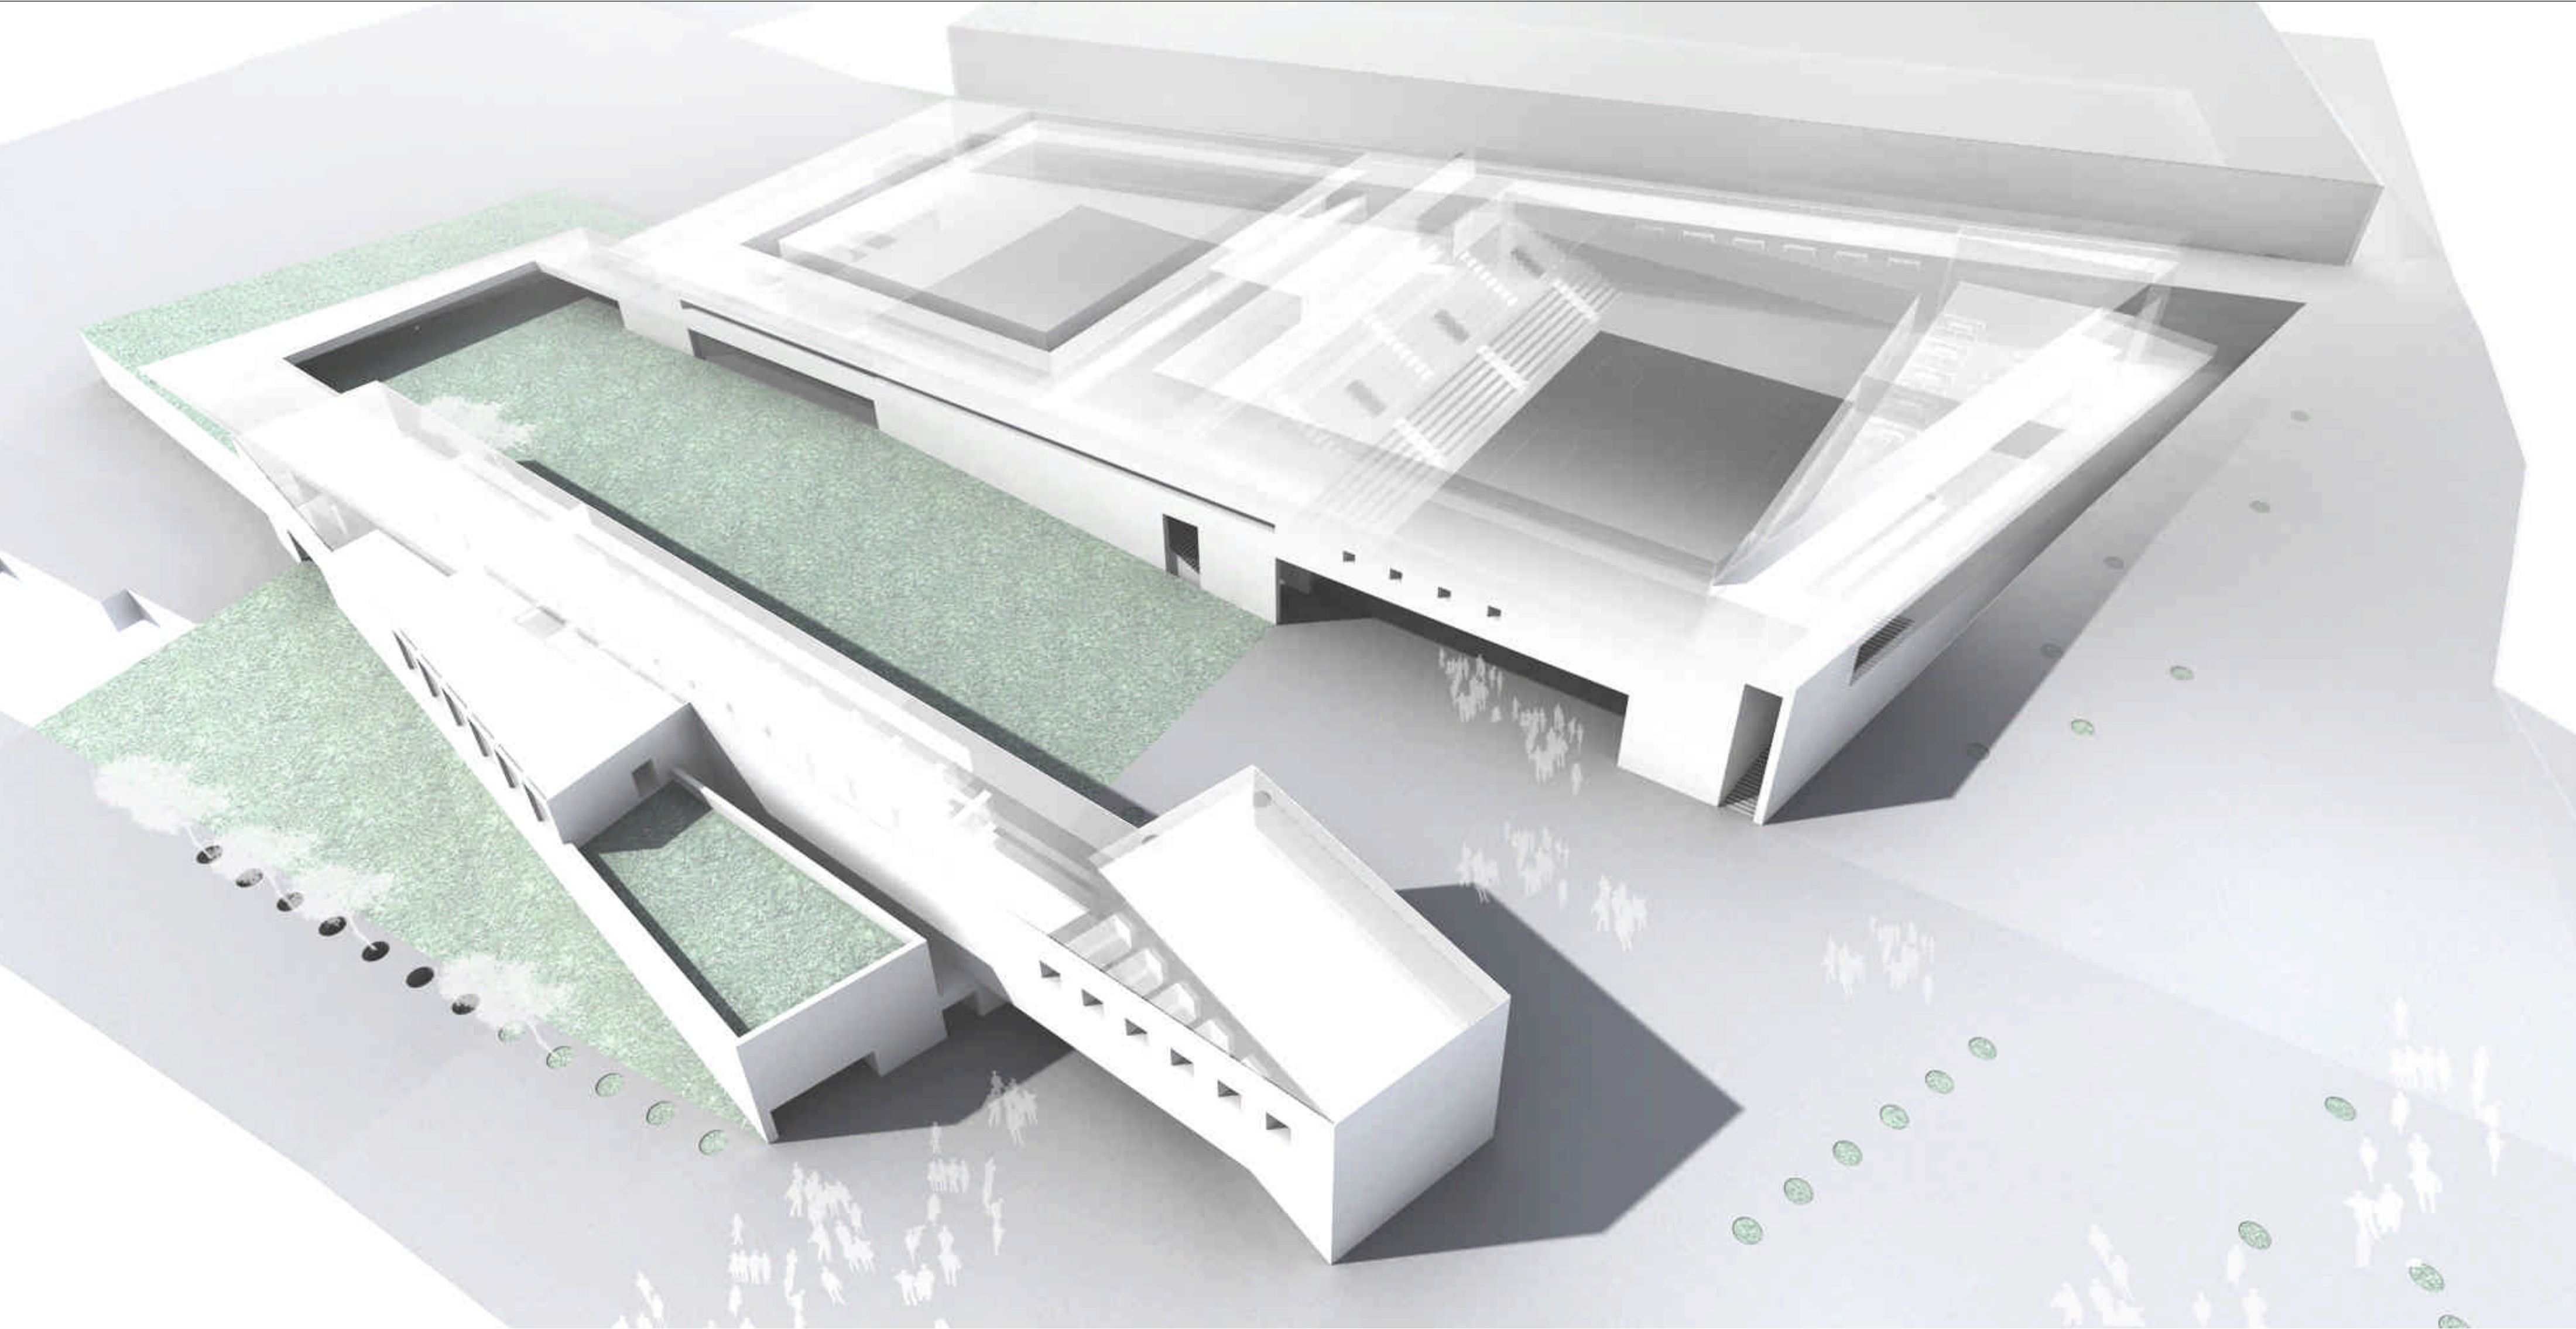

- BONTANDÓ ÉPÜLET
- ÚJ ÉPÜLET
- ZÖLDFELÜLET

FŐ FUNKCIÓK

- TEREMSPORTOK 2 240 m²
- SPORTUSZODA 2 440 m²
- ÉTTEREM 600 m²
- ÜZEMELTETÉS 930 m²
- HOTEL 2 460 m²
- BOWLING 550 m²
- BANK 580 m²
- WELLNESS 500 m²

MADÁRTÁVLA TI KÉP A DÓZSA GYÖRGY TÉR FELŐL

LÁTKÉPEK A DÓZSA GYÖRGY TÉRRŐL

NYUGATI HOMLOKZAT M=1:200

KELETI HOMLOKZAT M=1:200