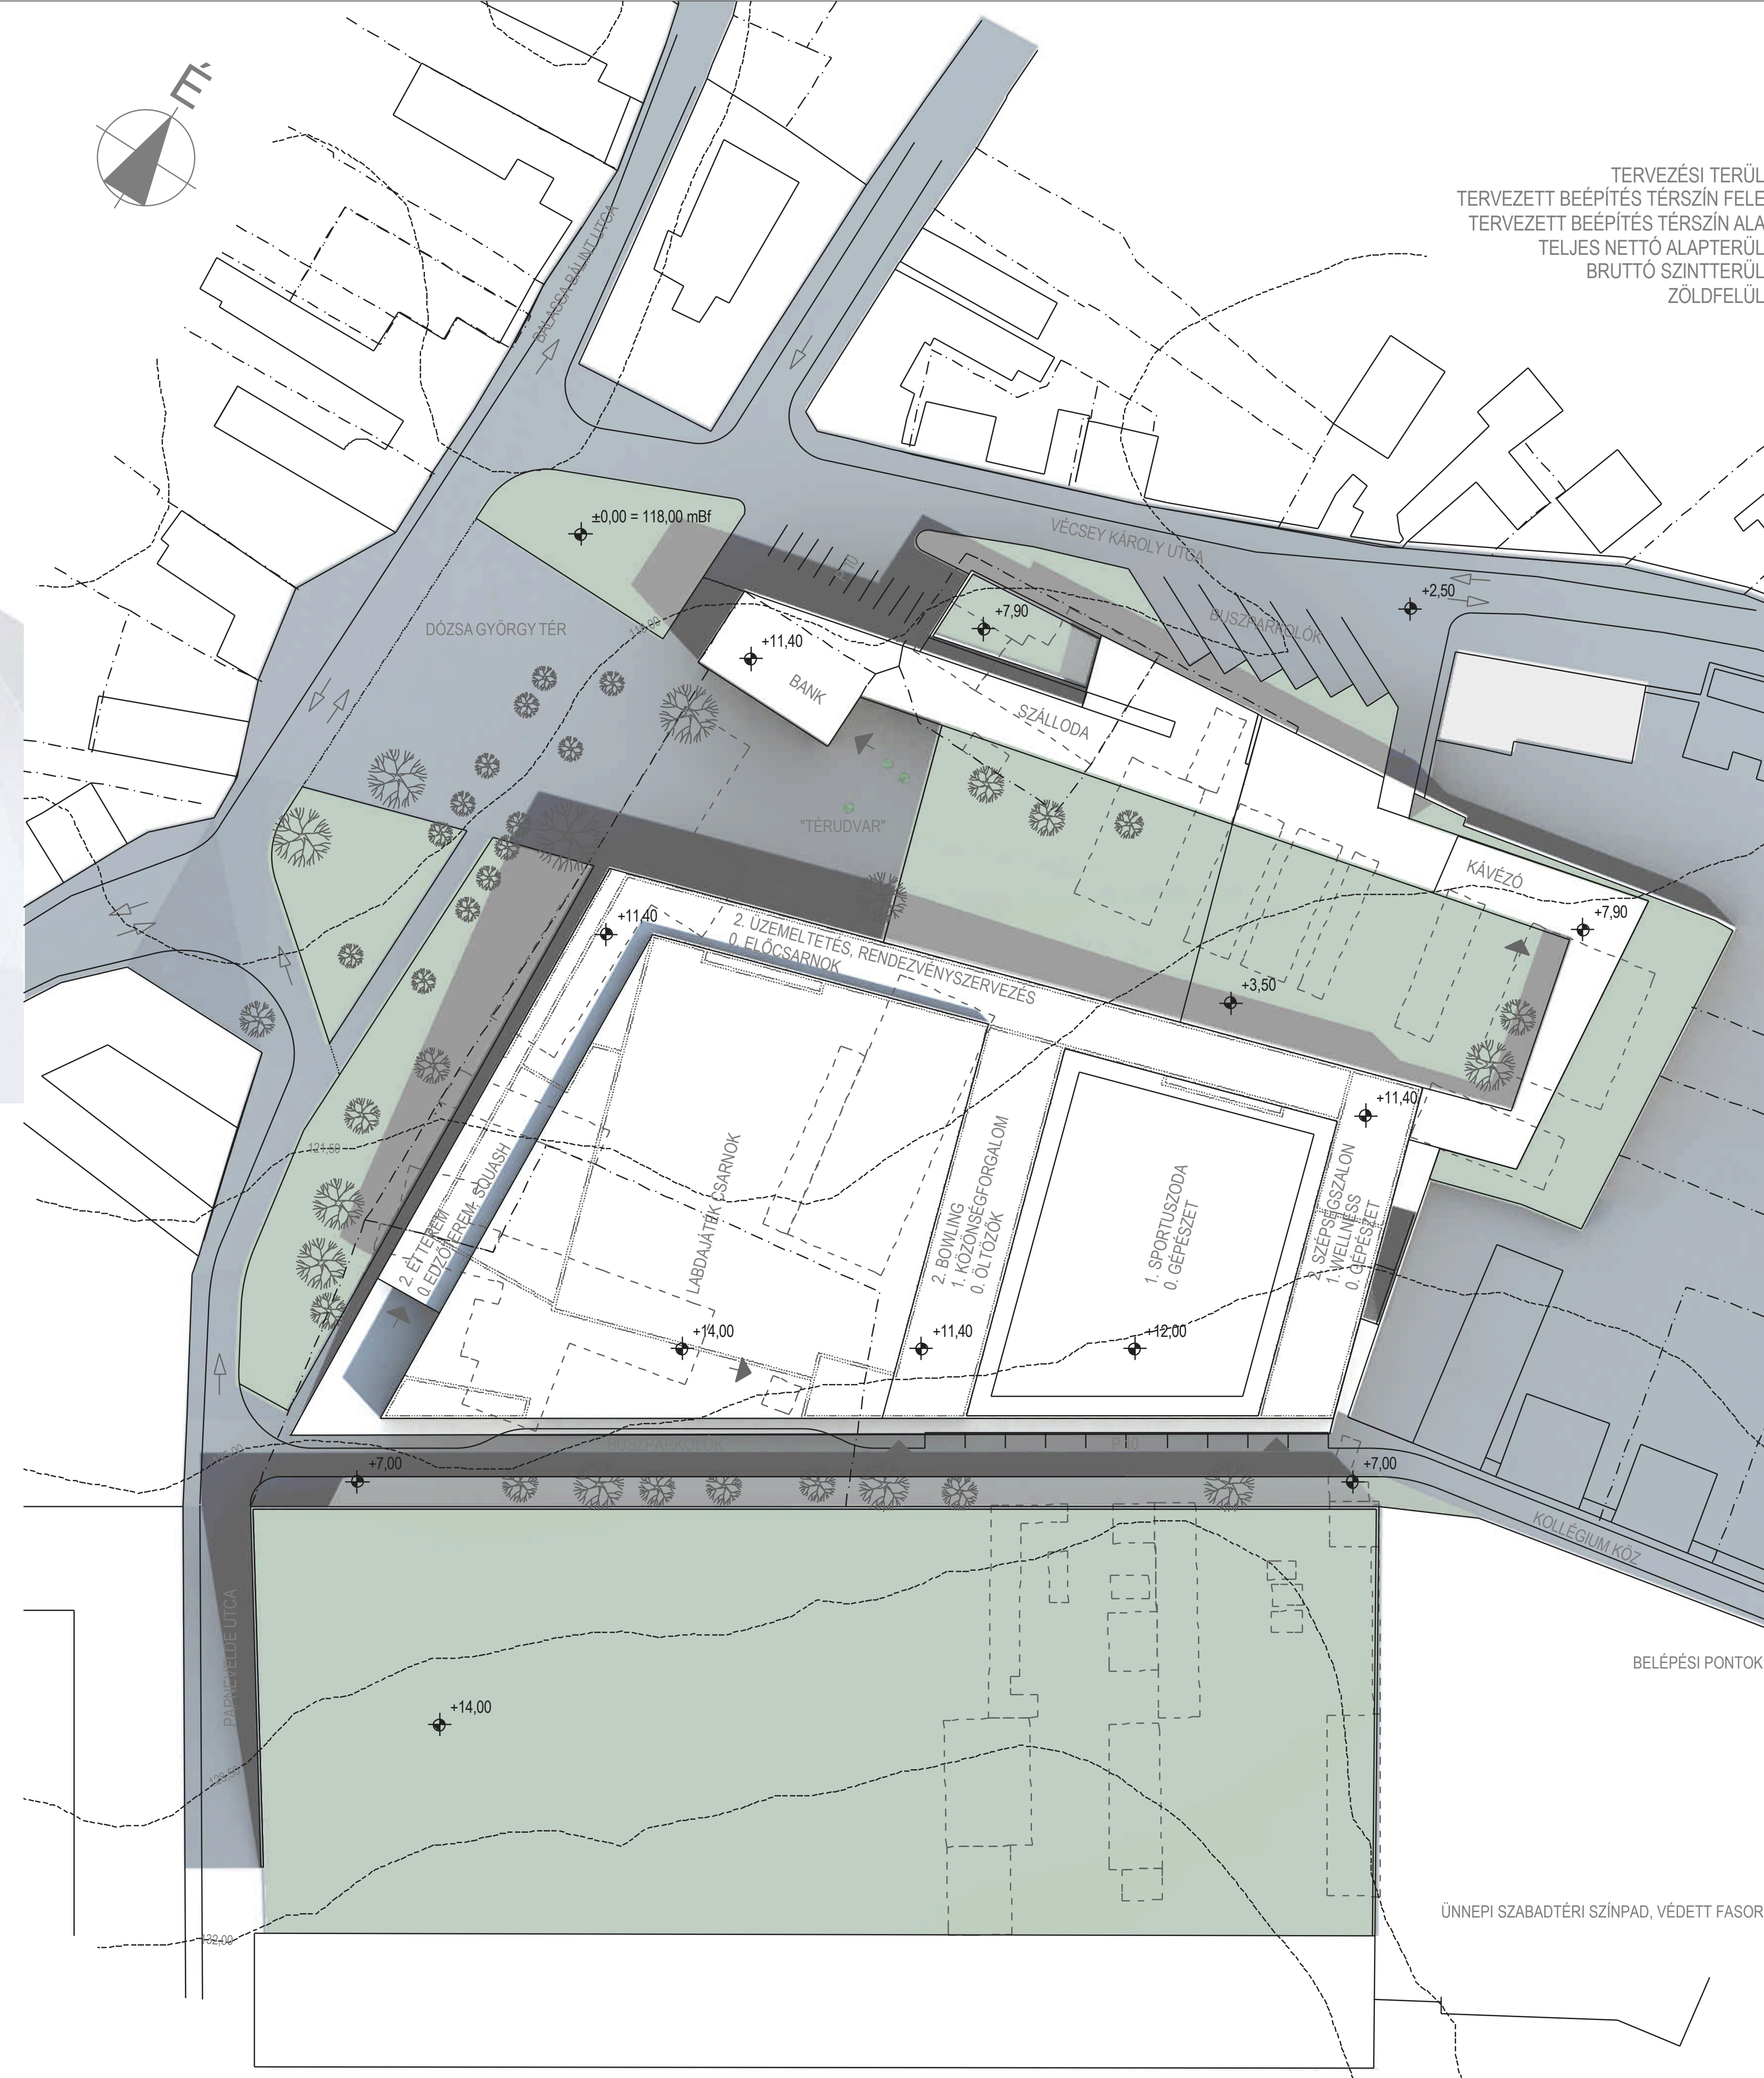

- BONTANDÓ ÉPÜLET
- ÚJ ÉPÜLET
- ZÖLDFELÜLET

FŐ FUNKCIÓK

- TEREMSPORTOK 2 240 m²
- SPORTUSZODA 2 440 m²
- ÉTTEREM 600 m²
- ÜZEMELTETÉS 930 m²
- HOTEL 2 460 m²
- BOWLING 550 m²
- BANK 580 m²
- WELLNESS 500 m²

MADÁRTÁVLA TI KÉP A DÓZSA GYÖRGY TÉR FELŐL

LÁTKÉPEK A DÓZSA GYÖRGY TÉRRŐL

NYUGATI HOMLOKZAT M=1:200

KELETI HOMLOKZAT M=1:200