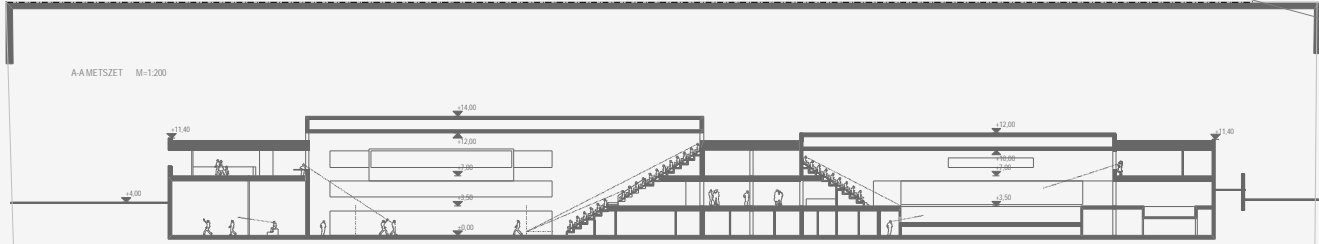

FÖLDSZINTI ALAPRAJZ M=1:200 ±0.00

NETTO ALAPTERÜLET 9020 m<sup>2</sup>

A-A METSZET M=1:200