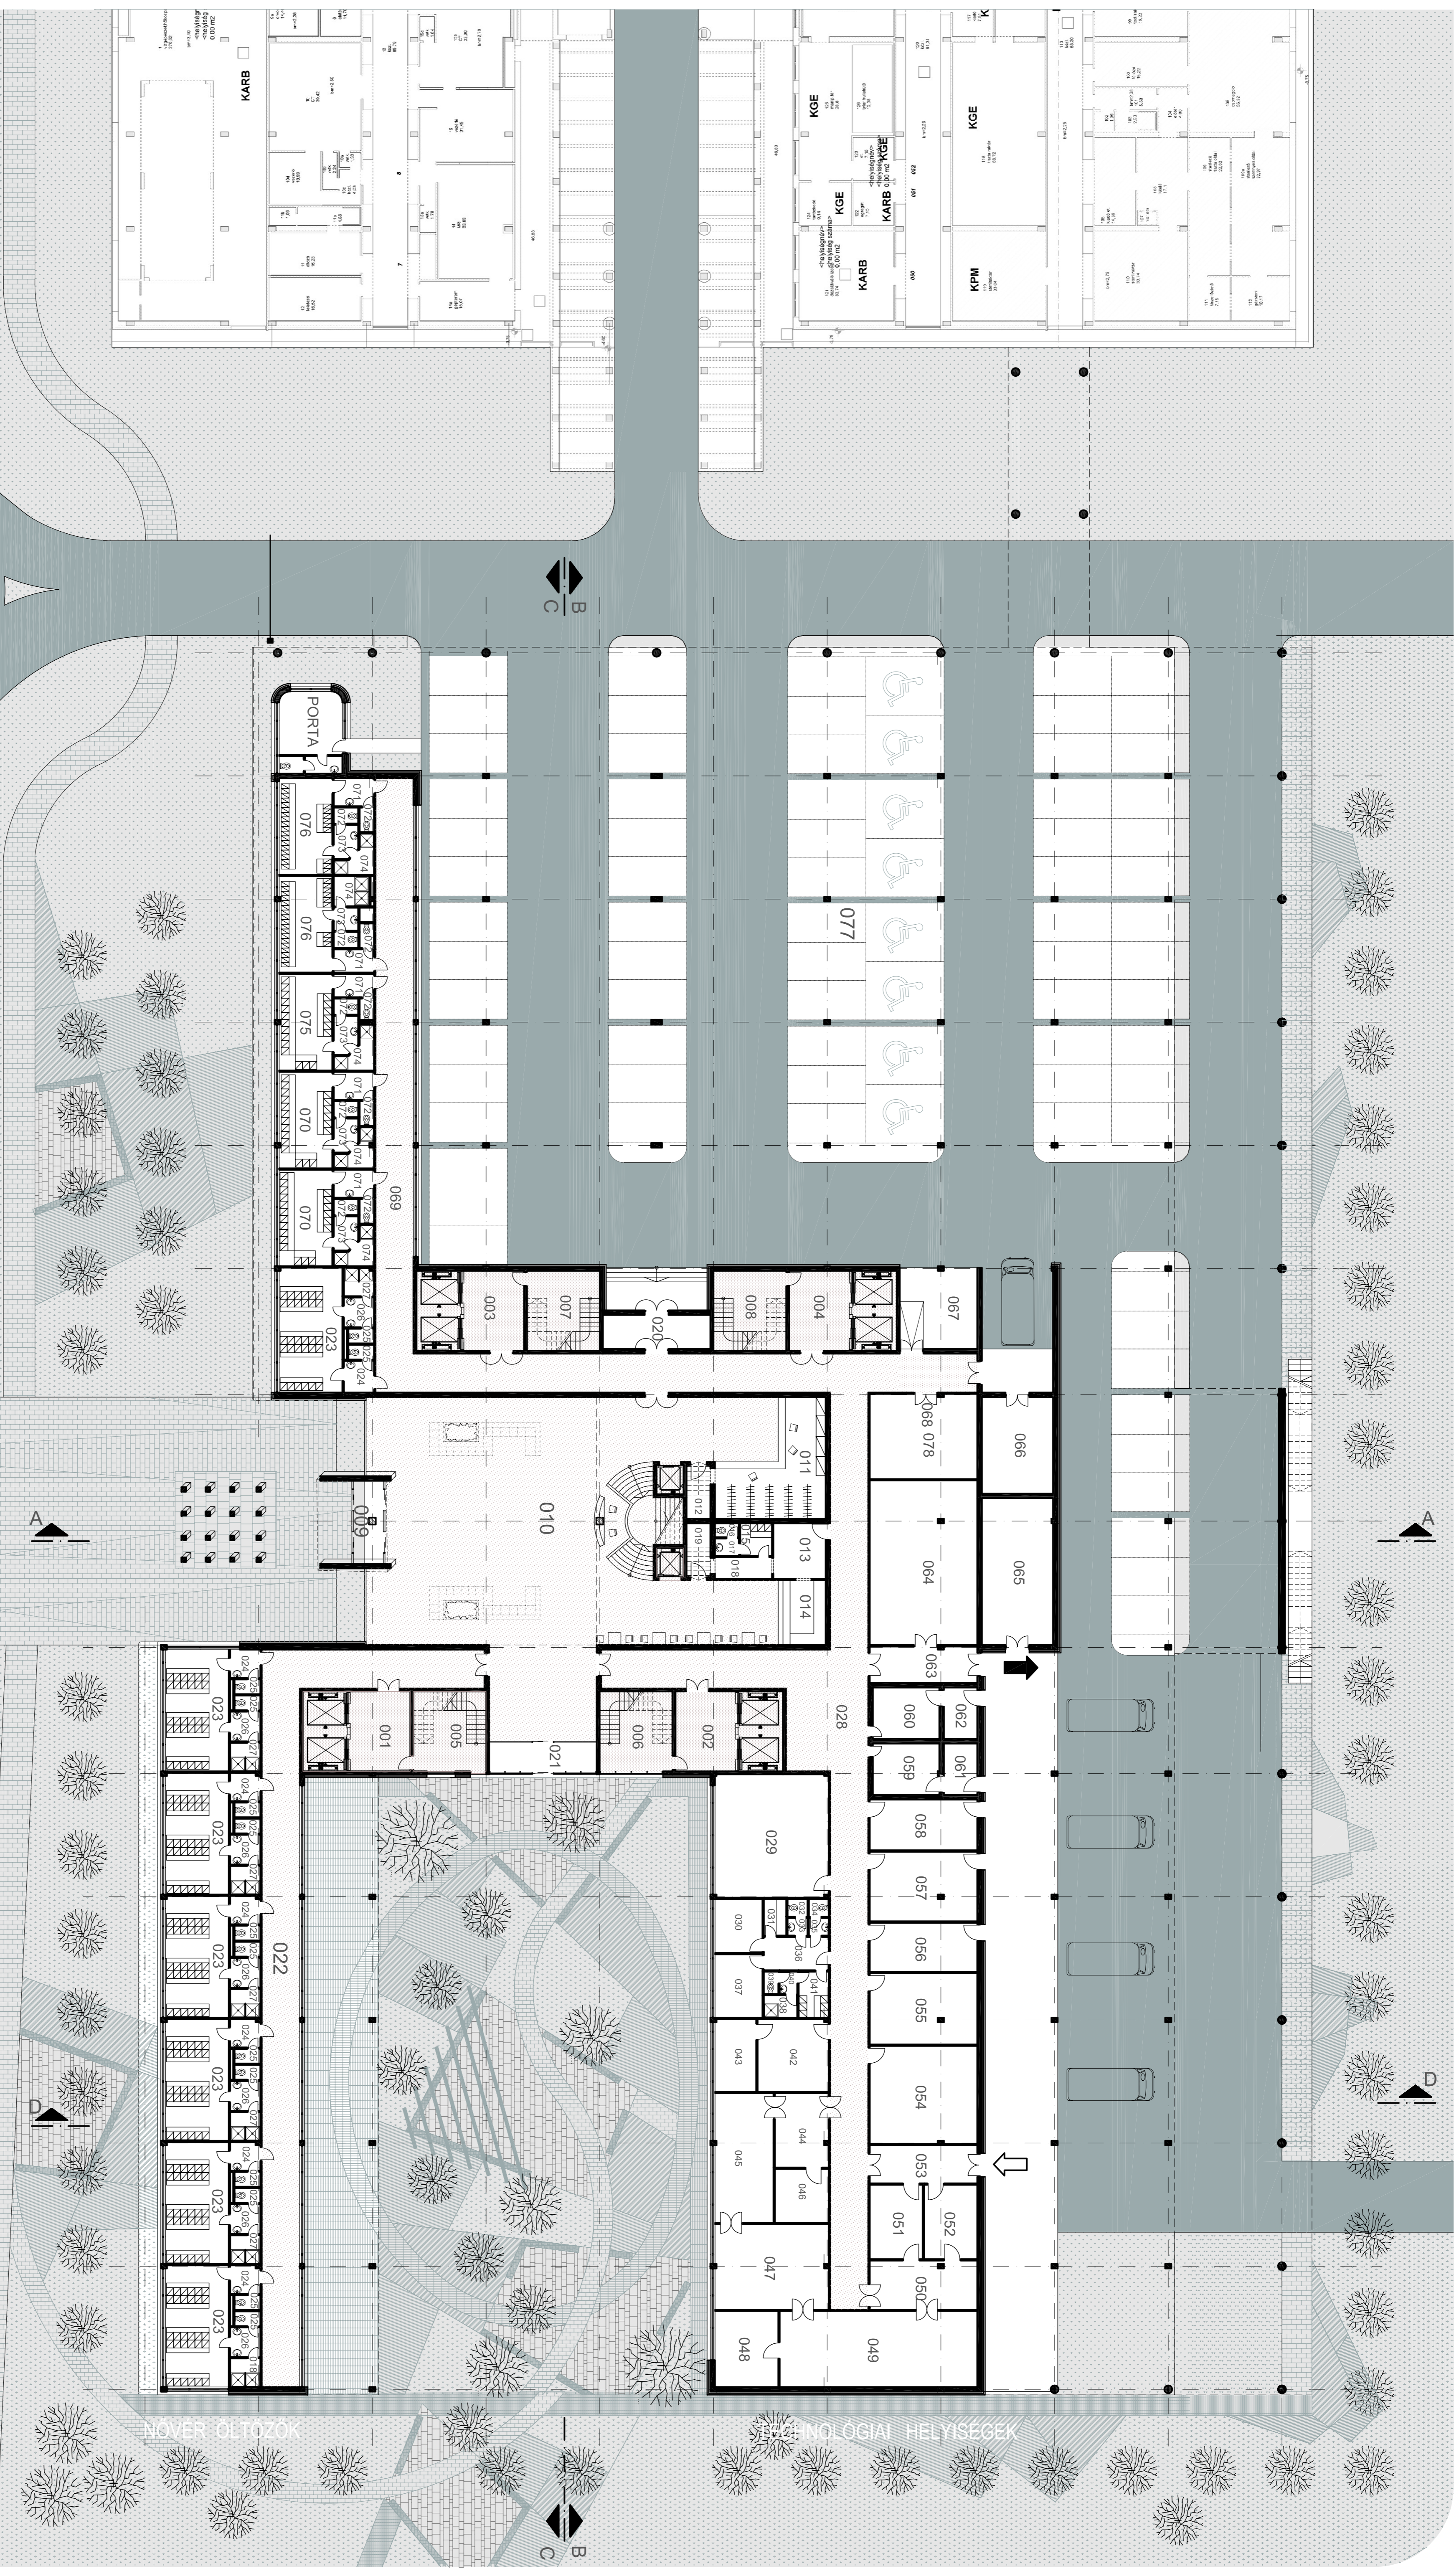

410 ÁGYAS KLINIKA

19,0 m

TERVEZETT KLINIKA ÉPÜLET

NŐVER ÖLTÖZŐK

MOLÓGIAI HELYSÉGEK