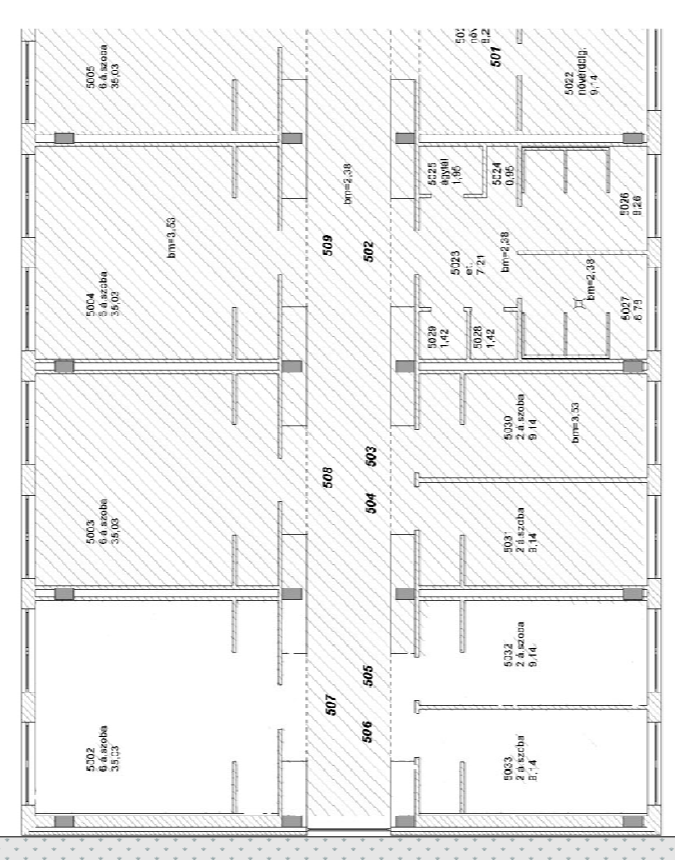

4 10 ÁGYAS KLINIKA

19,0 m

TERVEZETT KLINIKA ÉPÜLET

HAEMATOLÓGIA

INVAZÍV KARDIOLÓGIA