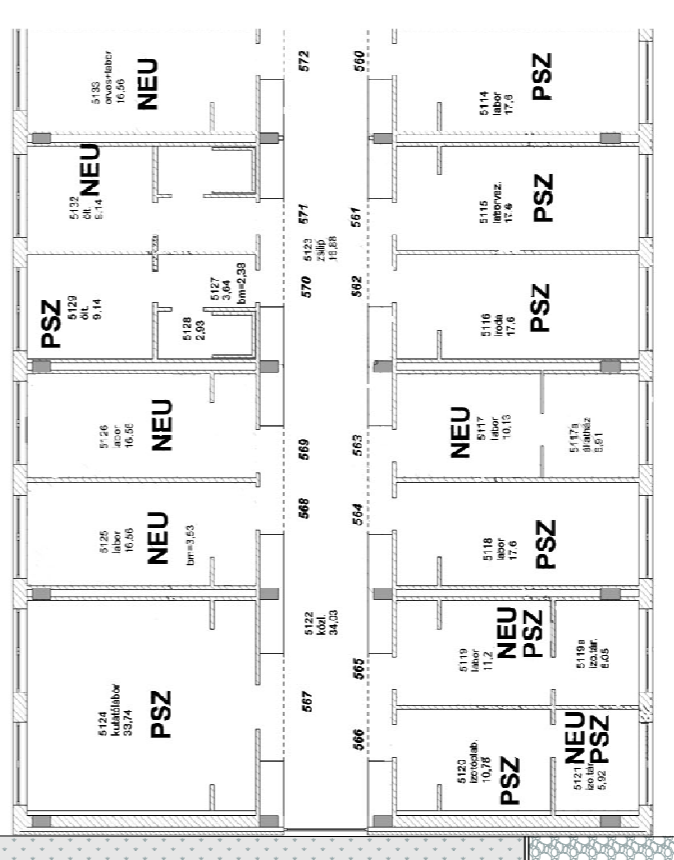

4 10 ÁGYAS KLINIKA

19,0 m

TERVEZETT KLINIKA ÉPÜLET

HAEMATOLÓGIA

INVAZÍV KARDIOLÓGIA