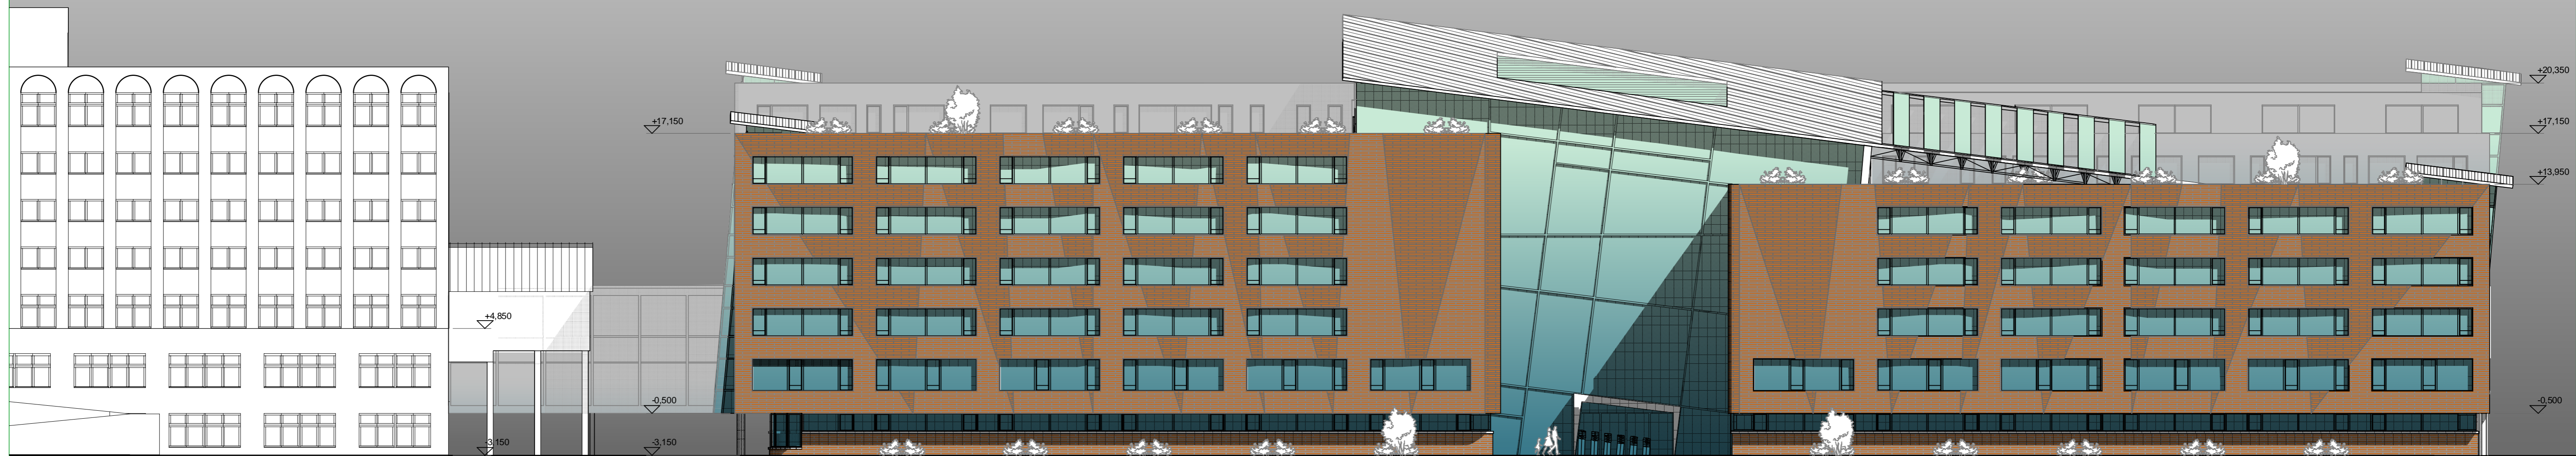

DÉLI HOMLOKZAT

M1:200

NYUGATI HOMLOKZAT

M1:200

MEGLÉVŐ ÉPÜLET

ÚJ ÉPÜLET

HOMLOKZATOK
 265 ÁGYAS KLINIKA ÉPÍTÉSZETI PÁLYÁZATA; SZEGED, SEMMELWEIS UTCA 6

- VÖRÖSES BARNÁ HOMLOKZATI TÉGLA
- ÜVEG
- FÉM LAMELLA
- VÖRÖSESBARNÁ LÁBAZATI TÉGLA
- FÉM FEDÉS
- FÉM BURKOLAT AZ ÚJ ÉPÜLETEN