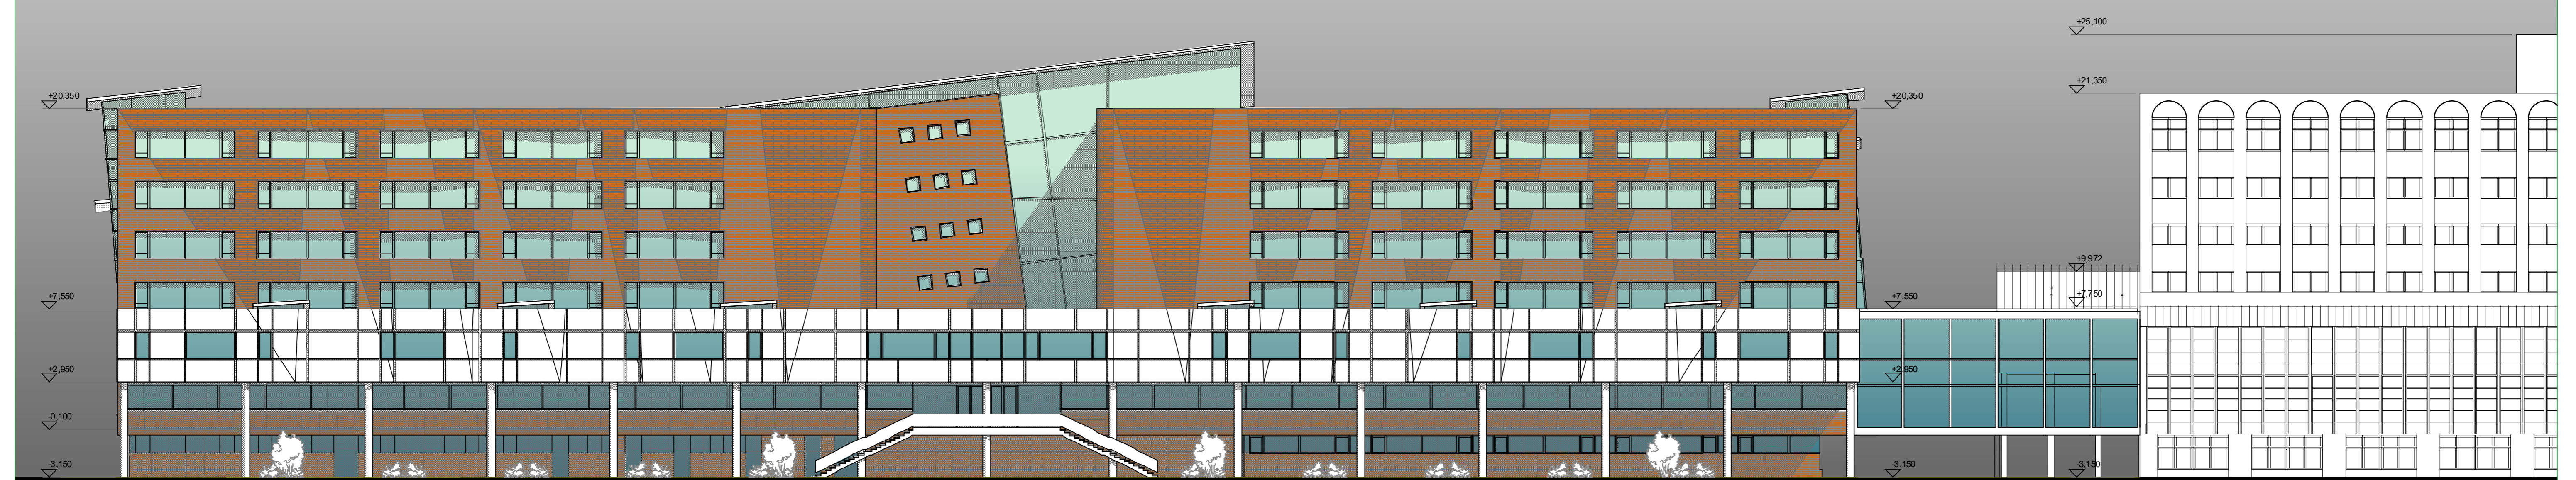

ÉSZAKI HOMLOKZAT

M1:200

KELETI HOMLOKZAT

M1:200

ÚJ ÉPÜLET

MEGLÉVŐ ÉPÜLET

HOMLOKZATOK

265 ÁGYAS KLINIKA ÉPÍTÉSZETI PÁLYÁZATA; SZEGED, SEMMELWEIS UTCA 6

VÖRÖSES BARNÁ HOMLOKZATI TÉGLA

VÖRÖSESBARNÁ LÁBAZATI TÉGLA

ÜVEG

FÉM FEDÉS

FÉM LAMELLA

FÉM BURKOLAT AZ ÚJ ÉPÜLETEN

E11

2008