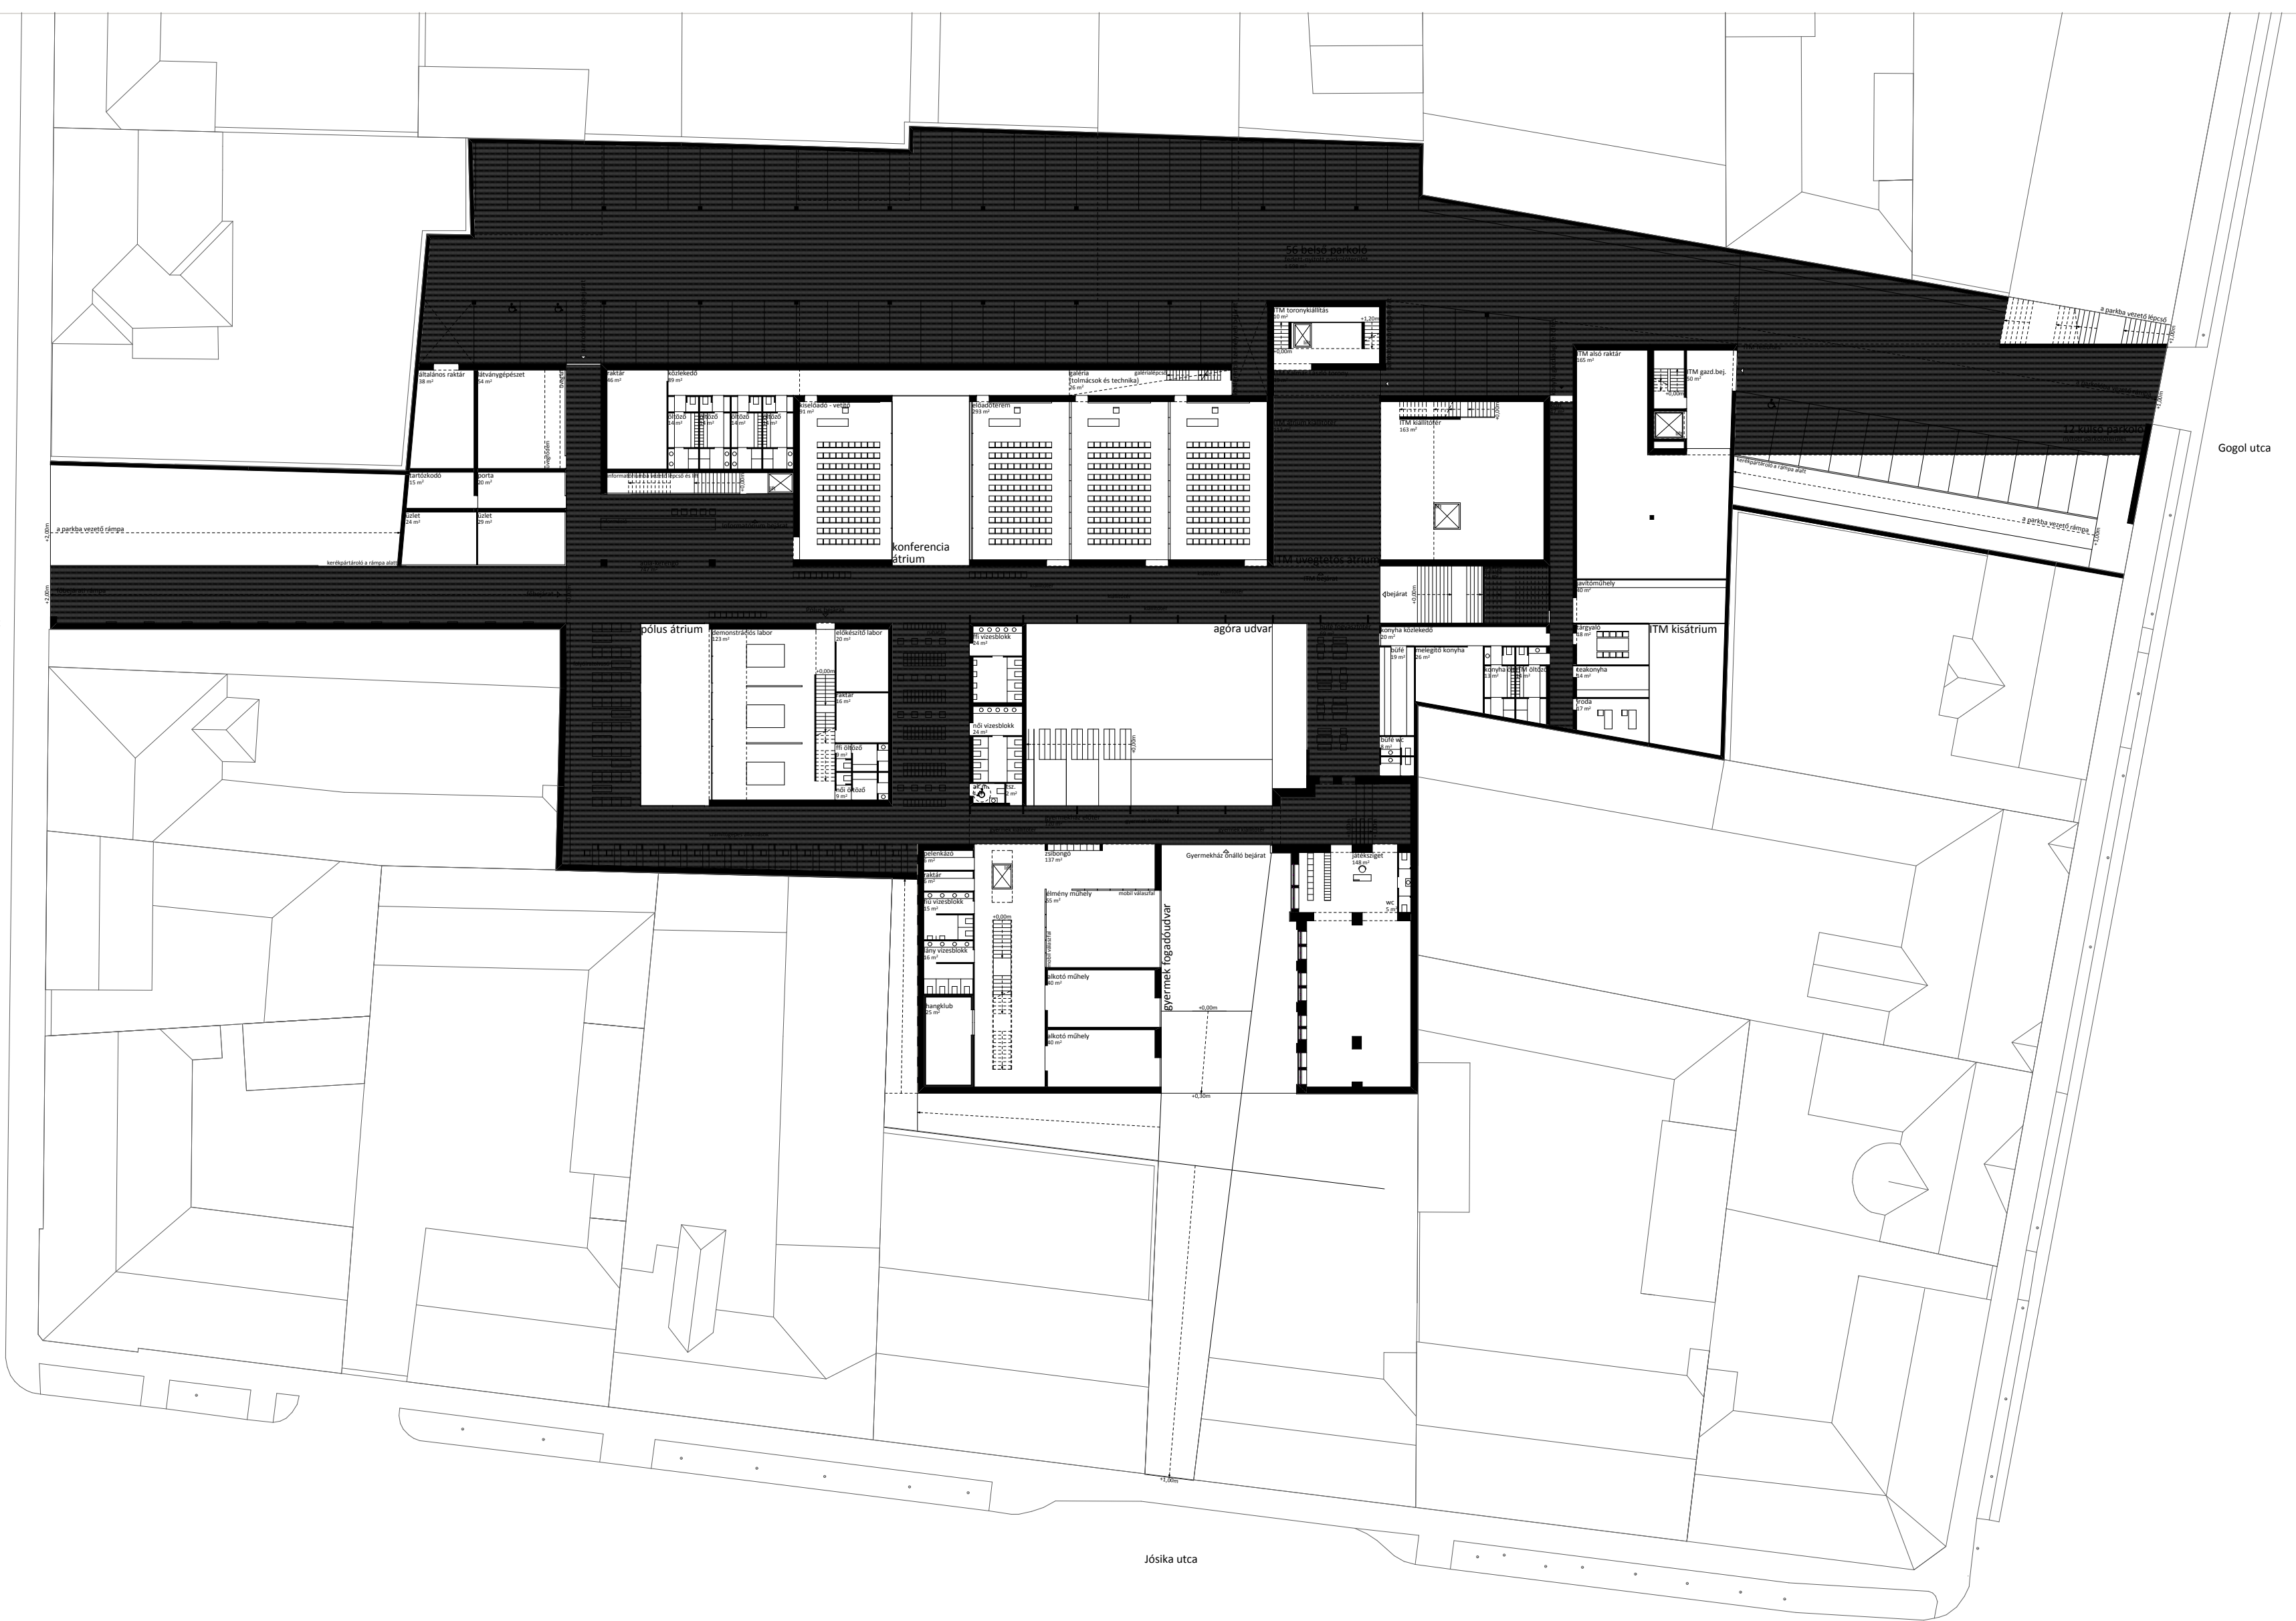

Agóra Szeged pólus építészeti tervpályázat - földszinti alaprajz - m 1:200

Kálvária sugárút

Gögl utca

Jósika utca