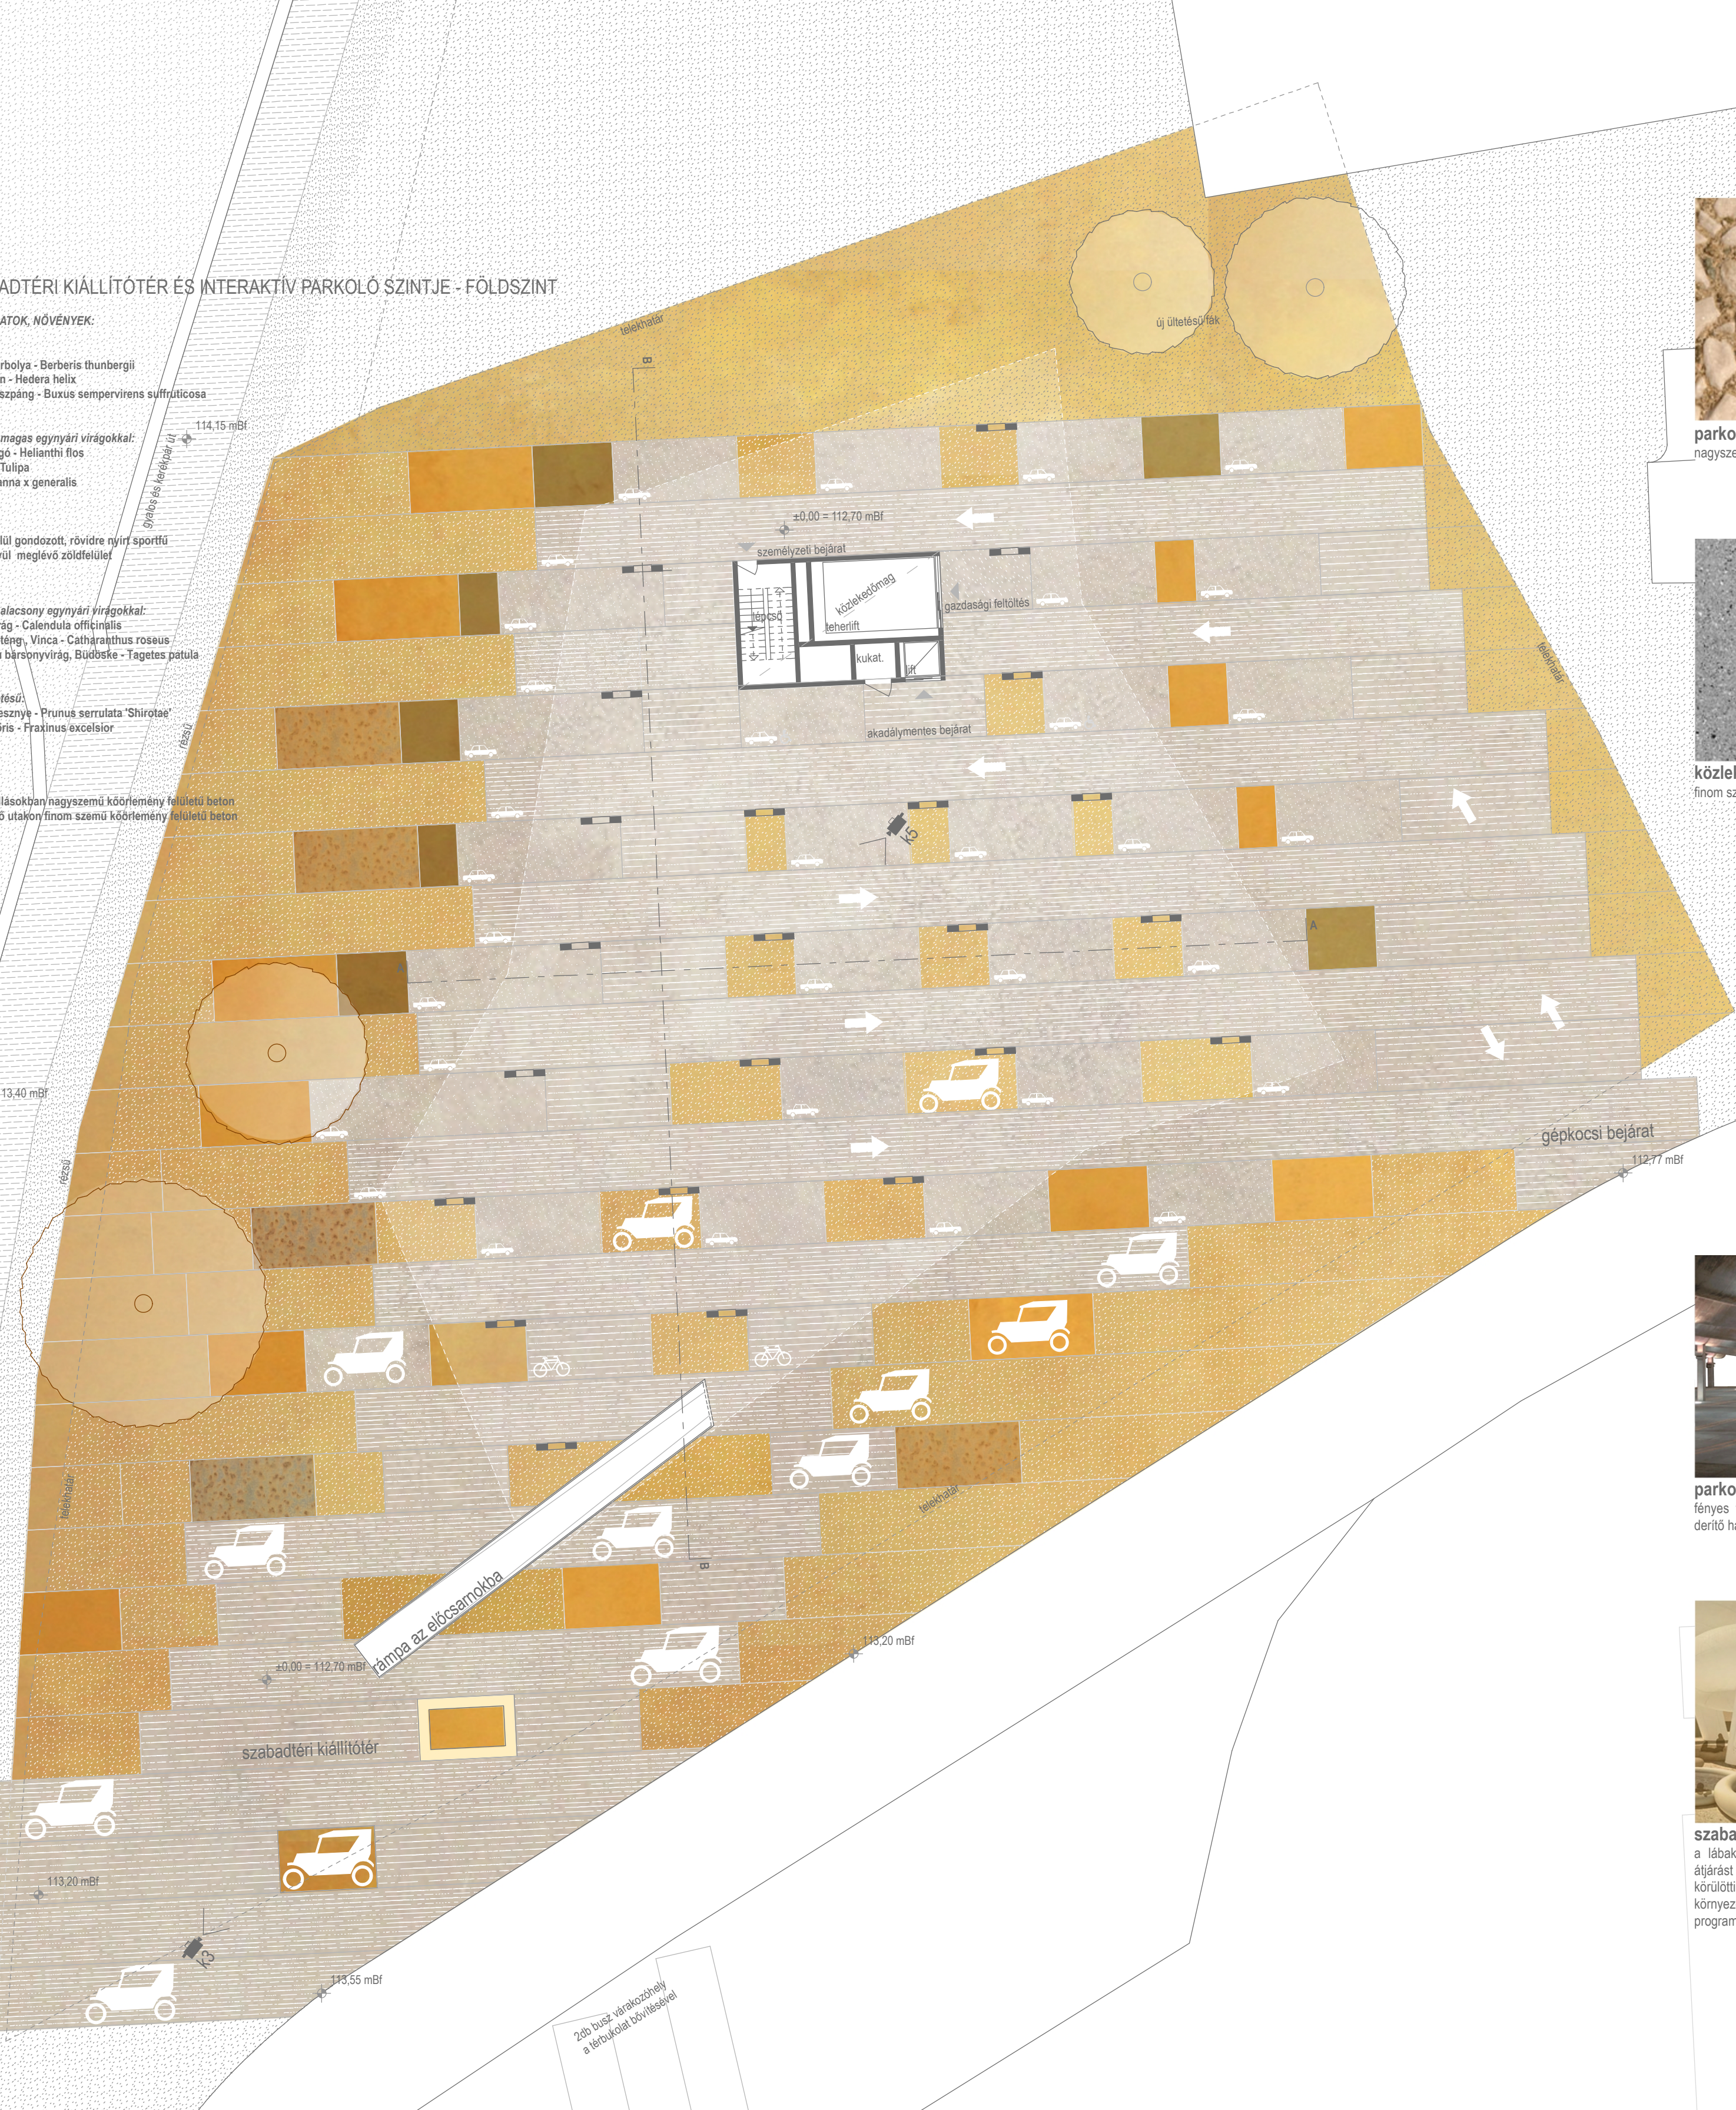

ÉSZAK

DUNA

SZABADTÉRI KIÁLLÍTÓTÉR ÉS INTERAKTÍV PARKOLÓ SZINTJE - FÖLDSZINT

BURKOLATOK, NÖVÉNYEK:

- cserje:**
Japán borbolya - Berberis thunbergii
Borostyán - Hedera helix
Törpe puszpáng - Buxus sempervirens suffruticosa
- virággy magas egymányi virágokkal:**
Napraforgó - Helianthi flos
Tulipán - Tulipa
Kána - Cannax generalis
- fű:**
telken belül gondozott, rövidre nyírt sportfű
telken kívül - meglévő zöldfelület
- virággy alacsony egymányi virágokkal:**
Körömvirág - Calendula officinalis
Rózsametség, Vinca - Catharanthus roseus
Kisvirágú borsosnyír, Büdöske - Tagetes patula
- fa, új ültetésű:**
Diszcsereesznye - Prunus serrulata 'Shirotae'
Magas kóris - Fraxinus excelsior
- burkolat:**
parkolóállásokban nagyszemű körlemény felületű beton
közlekedő utakon finom szemű körlemény felületű beton

parkolóállásokban:
nagyszemű körlemény felületű beton

közlekedő utakon:
finom szemű körlemény felületű beton

parkolószint mennyezete:
fényes felületű fémlemez borítás, amely derítő hatású

szabadtéri kiállítási tárgyak:
a lábakra állítással a térszínen szabad átjárást biztosítunk, az épület alatti és körüli tér átjárható, nyitott környezetként teremt hívogató keretet a programnak

Építész
Műteremház

sport
csarnok