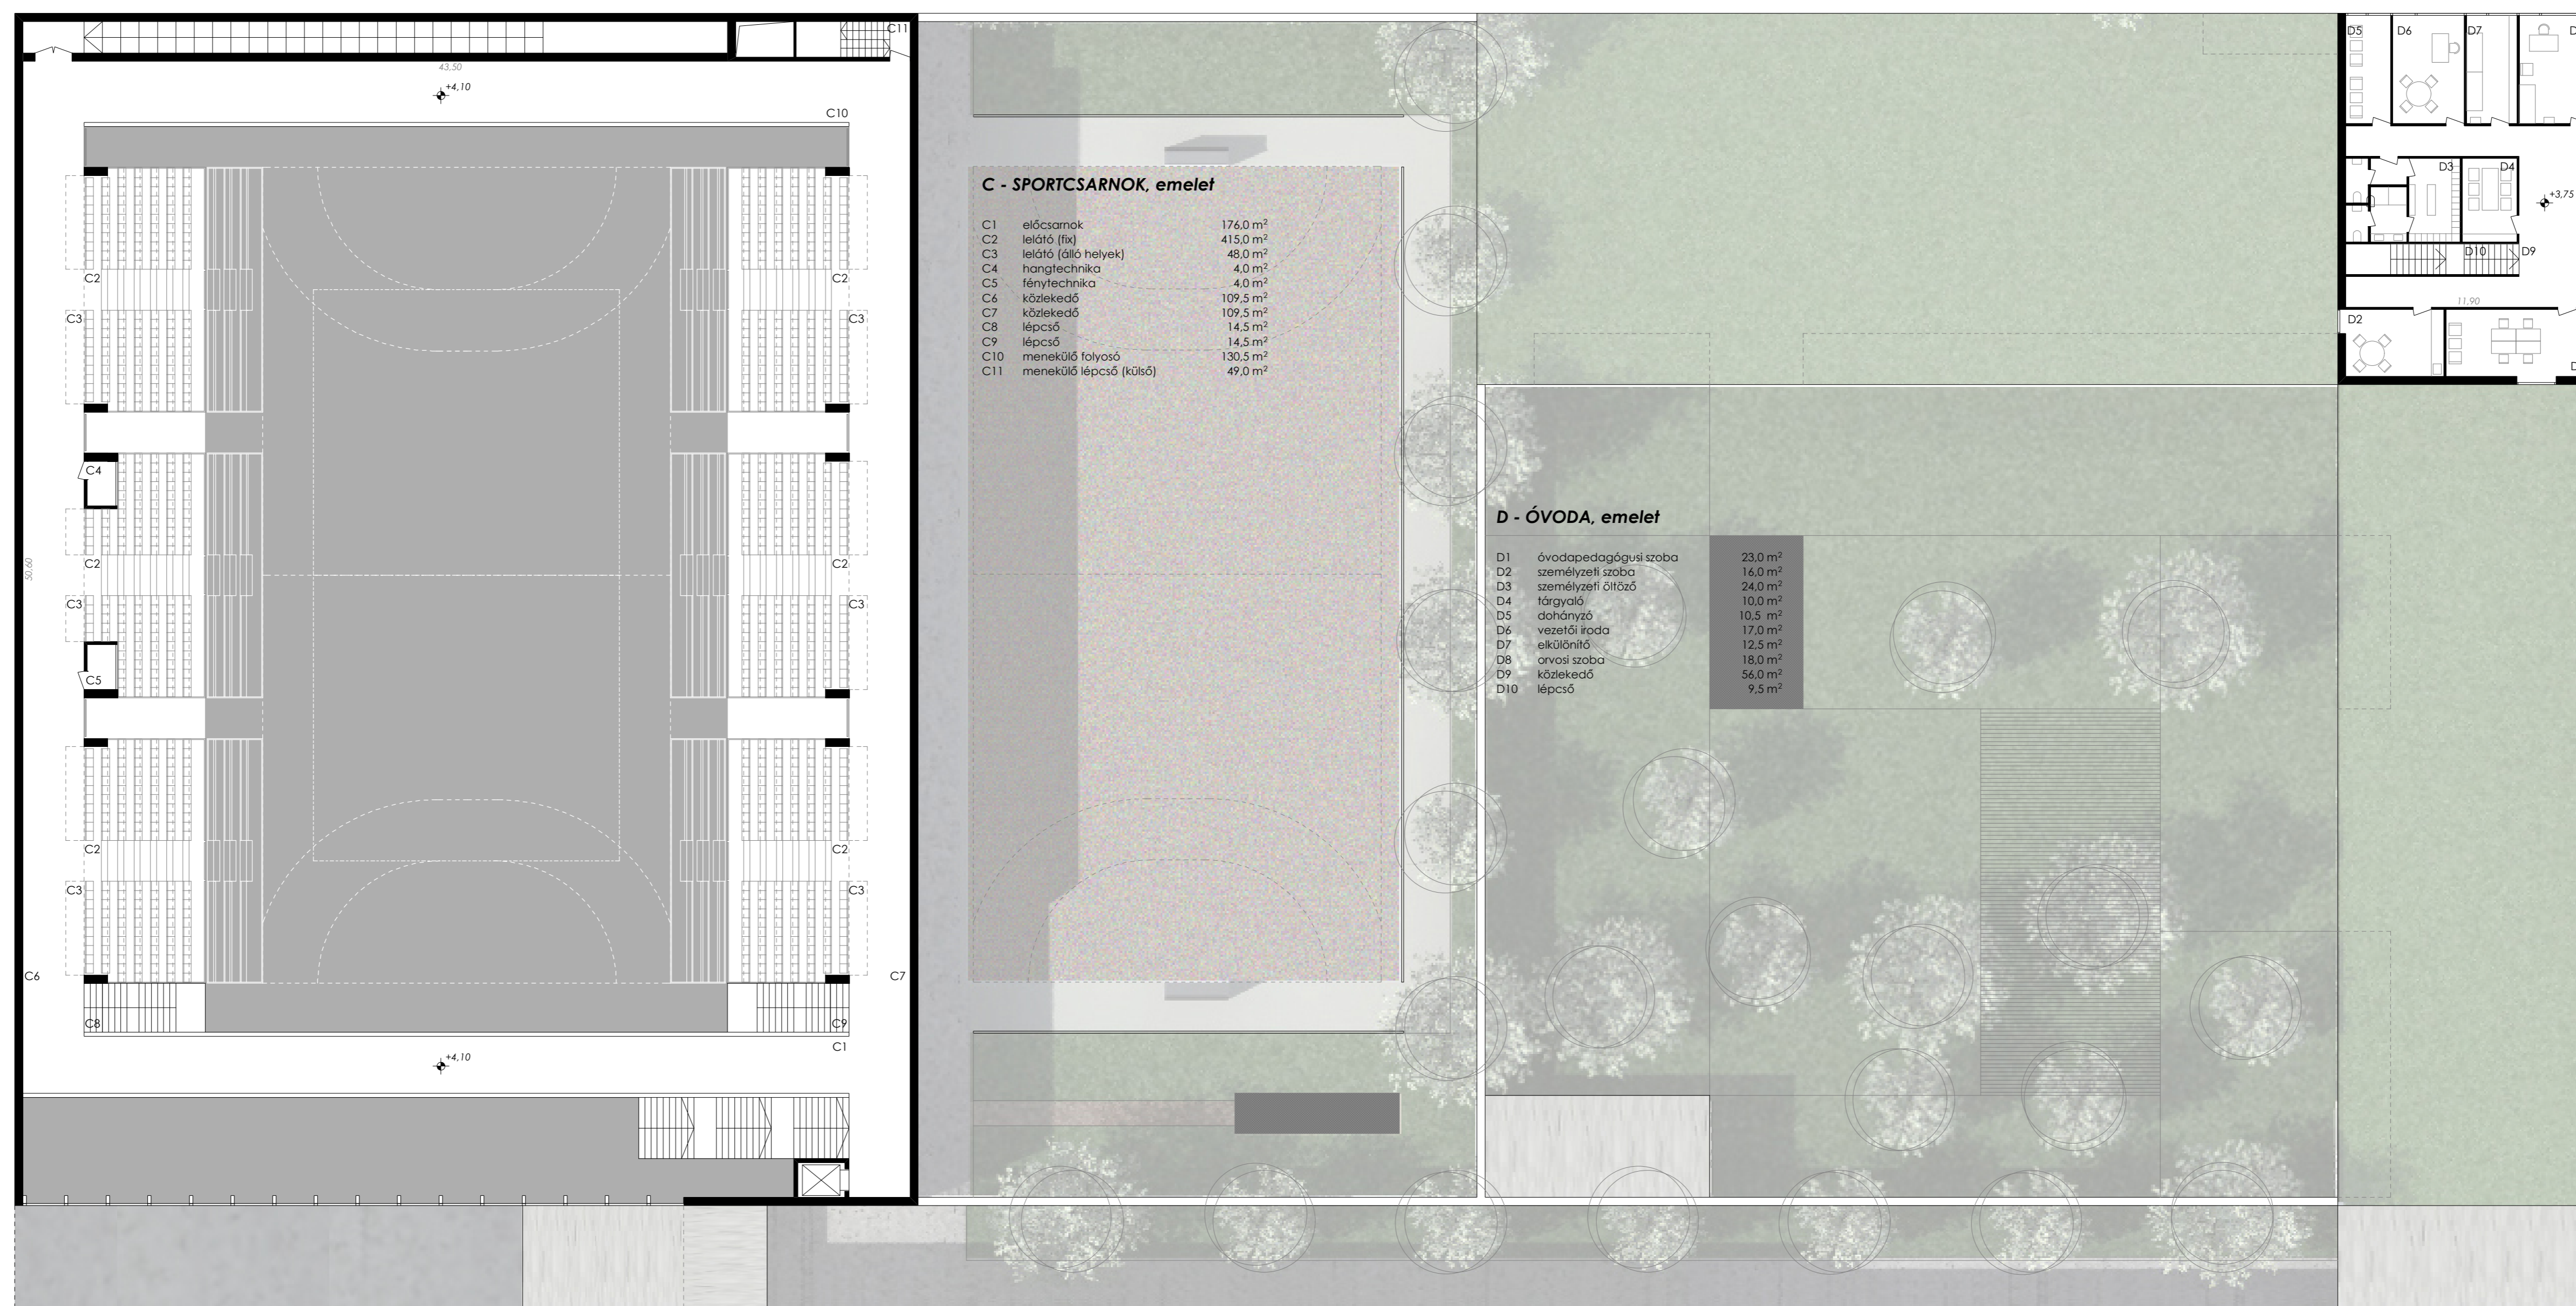

D

E

F

SPORTCSARNOK ÉS ÓVODA - EMELETI ALAPRAJZ M=1:200

ÉSZAK