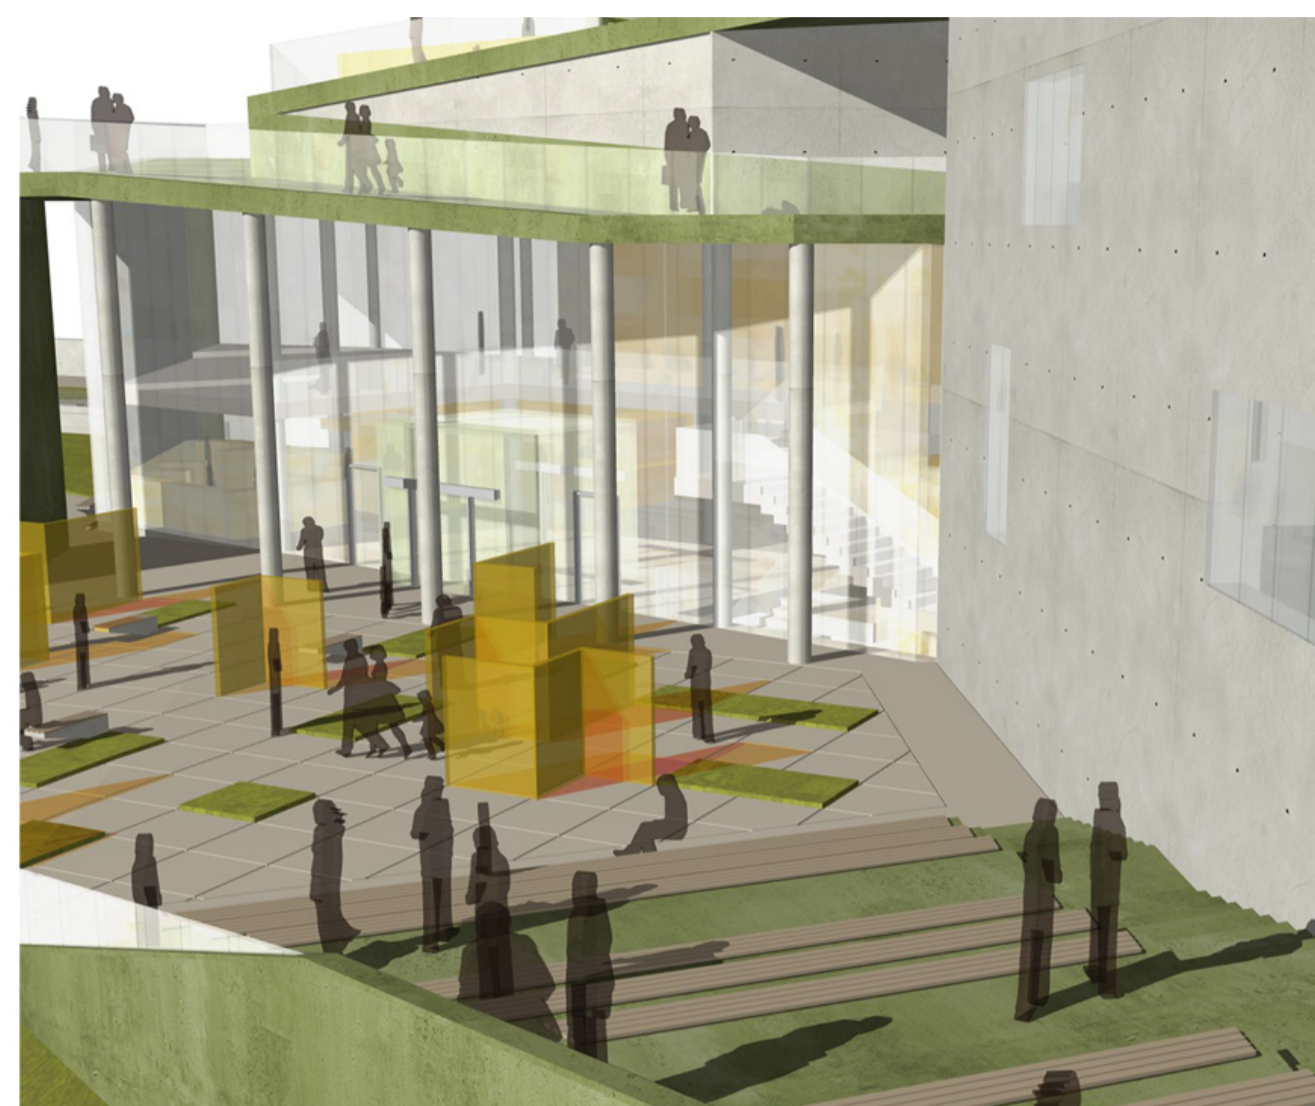

a diák és városi élet
... egy új színtere is legyen

kötetlen elrendezés
szabad gondolkodás

kötött elrendezés
társadalmi normák

HELYISÉGLISTA

F001	szélfogó	16,00 m ²
F002	fogadóter	160,00 m ²
F003	információs és pénztár	10,60 m ²
F004	I. emeletre vezető lépcsőtér	16,25 m ²
F005	lifték - 2db	6,50 m ²
F006	ruhatár	26,70 m ²
F007	játszószoba gyermekosóval	30,35 m ²
F008	penétkázó- és etető szoba	6,80 m ²
F009	büfé	10,90 m ²
F010	előkészítő büféhez	3,30 m ²
F011	raktár büféhez	3,80 m ²
F012	személyzeti közlekedő	(8,15) 3,25 m ²
F013	női mosdó	3,70 m ²
F014	férfi mosdó	3,70 m ²
F015	e-olvasó	53,50 m ²
F016	bolt	57,60 m ²
F017	interaktív kiállítótér - 1.szint	334,15 m ²
F018	látványlabor "jövő műhely"	100,00 m ²
F019	előkészítő helyiség	11,80 m ²
F020	lépcsőtér	19,10 m ²
F021	teherlift - 1db (mozgássérült közlekedés)	11,75 m ²
F022	terasz	28,80 m ²
		923,95 m ²
szabadtéri kiállítási tér		457,00 m ²

FÖLDSZINTI ALAPRAJZ m1.200