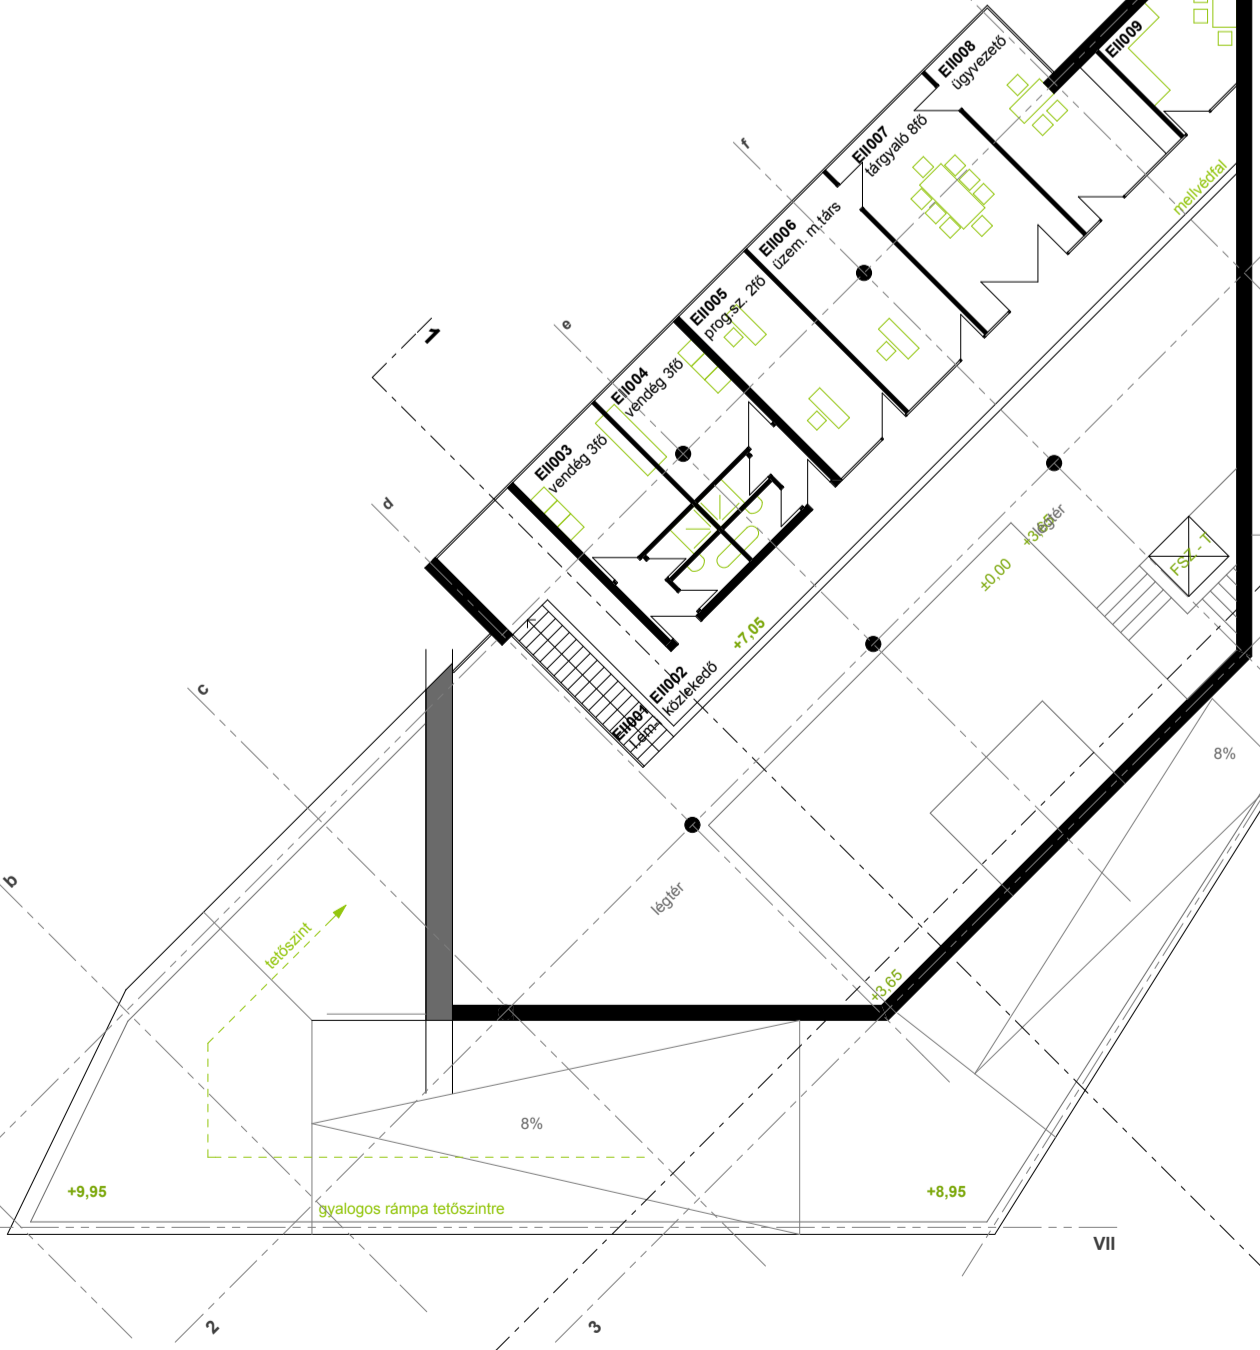

... a természeti szépség szűrődik a belső terekbe...  
 ... a természeti ... aktívan kommunikál...

"eltávolítható mobil fal ... kapcsolható térrész"

"kiszűrődik az épp aktuális kiállítás hangulata"

I. EMELETI ALAPRAJZ m1.200

HELYISÉGLISTA

Ei001	I. emeletre vezető lépcsőtér	13,15 m <sup>2</sup>
Ei002	liftek - 2db	6,50 m <sup>2</sup>
Ei003	galéria közlekedő	96,90 m <sup>2</sup>
Ei004	konferenciaterem	146,50 m <sup>2</sup>
Ei005	tároló	11,40 m <sup>2</sup>
Ei006	irodaszintre vezető lépcső	5,40 m <sup>2</sup>
Ei007	utazó kiállítótér	192,70 m <sup>2</sup>
Ei008	férfi mosdó	14,00 m <sup>2</sup>
Ei009	női mosdó	12,35 m <sup>2</sup>
Ei010	légtér	
Ei011	ipari jellegű közlekedő híd	22,80 m <sup>2</sup>
Ei012	légtér	
Ei013	interaktív kiállítótér - 2.szint	307,40 m <sup>2</sup>
Ei014	kreatív foglalkoztató tér	48,50 m <sup>2</sup>
Ei015	mosdó előtér	2,70 m <sup>2</sup>
Ei016	női mosdó	2,55 m <sup>2</sup>
Ei017	férfi mosdó	2,55 m <sup>2</sup>
Ei018	mozgássérült mosdó	4,80 m <sup>2</sup>
Ei019	lépcsőtér	19,10 m <sup>2</sup>
Ei020	teherlift - 1db (mozgássérült közlekedés)	11,75 m <sup>2</sup>
		<b>921,05 m<sup>2</sup></b>
Eii001	irodszintre vezető lépcső	5,40 m <sup>2</sup>
Eii002	közlekedő	43,35 m <sup>2</sup>
Eii003	vendégöltöző 3fő	17,50 m <sup>2</sup>
Eii004	vendégöltöző 3fő	17,50 m <sup>2</sup>
Eii005	programszervezői iroda 2fő	14,80 m <sup>2</sup>
Eii006	üzemeltetői munkatárs iroda	17,20 m <sup>2</sup>
Eii007	tárgyaló 8 fő	21,90 m <sup>2</sup>
Eii008	ügyvezetői iroda	18,00 m <sup>2</sup>
Eii009	teakonyha	11,50 m <sup>2</sup>
Eii010	interaktív kiállítótér - 3.szint	384,85 m <sup>2</sup>
Eii011	légtér	
Eii012	lépcsőtér	19,10 m <sup>2</sup>
Eii013	teherlift - 1db (mozgássérült közlekedés)	11,75 m <sup>2</sup>
		<b>582,85 m<sup>2</sup></b>

"látszó betonfelületek és látszó épületgépészet"

II. EMELETI ALAPRAJZ m1.200

04

AGÓRA-PÓLUS tervpályázat GYŐR