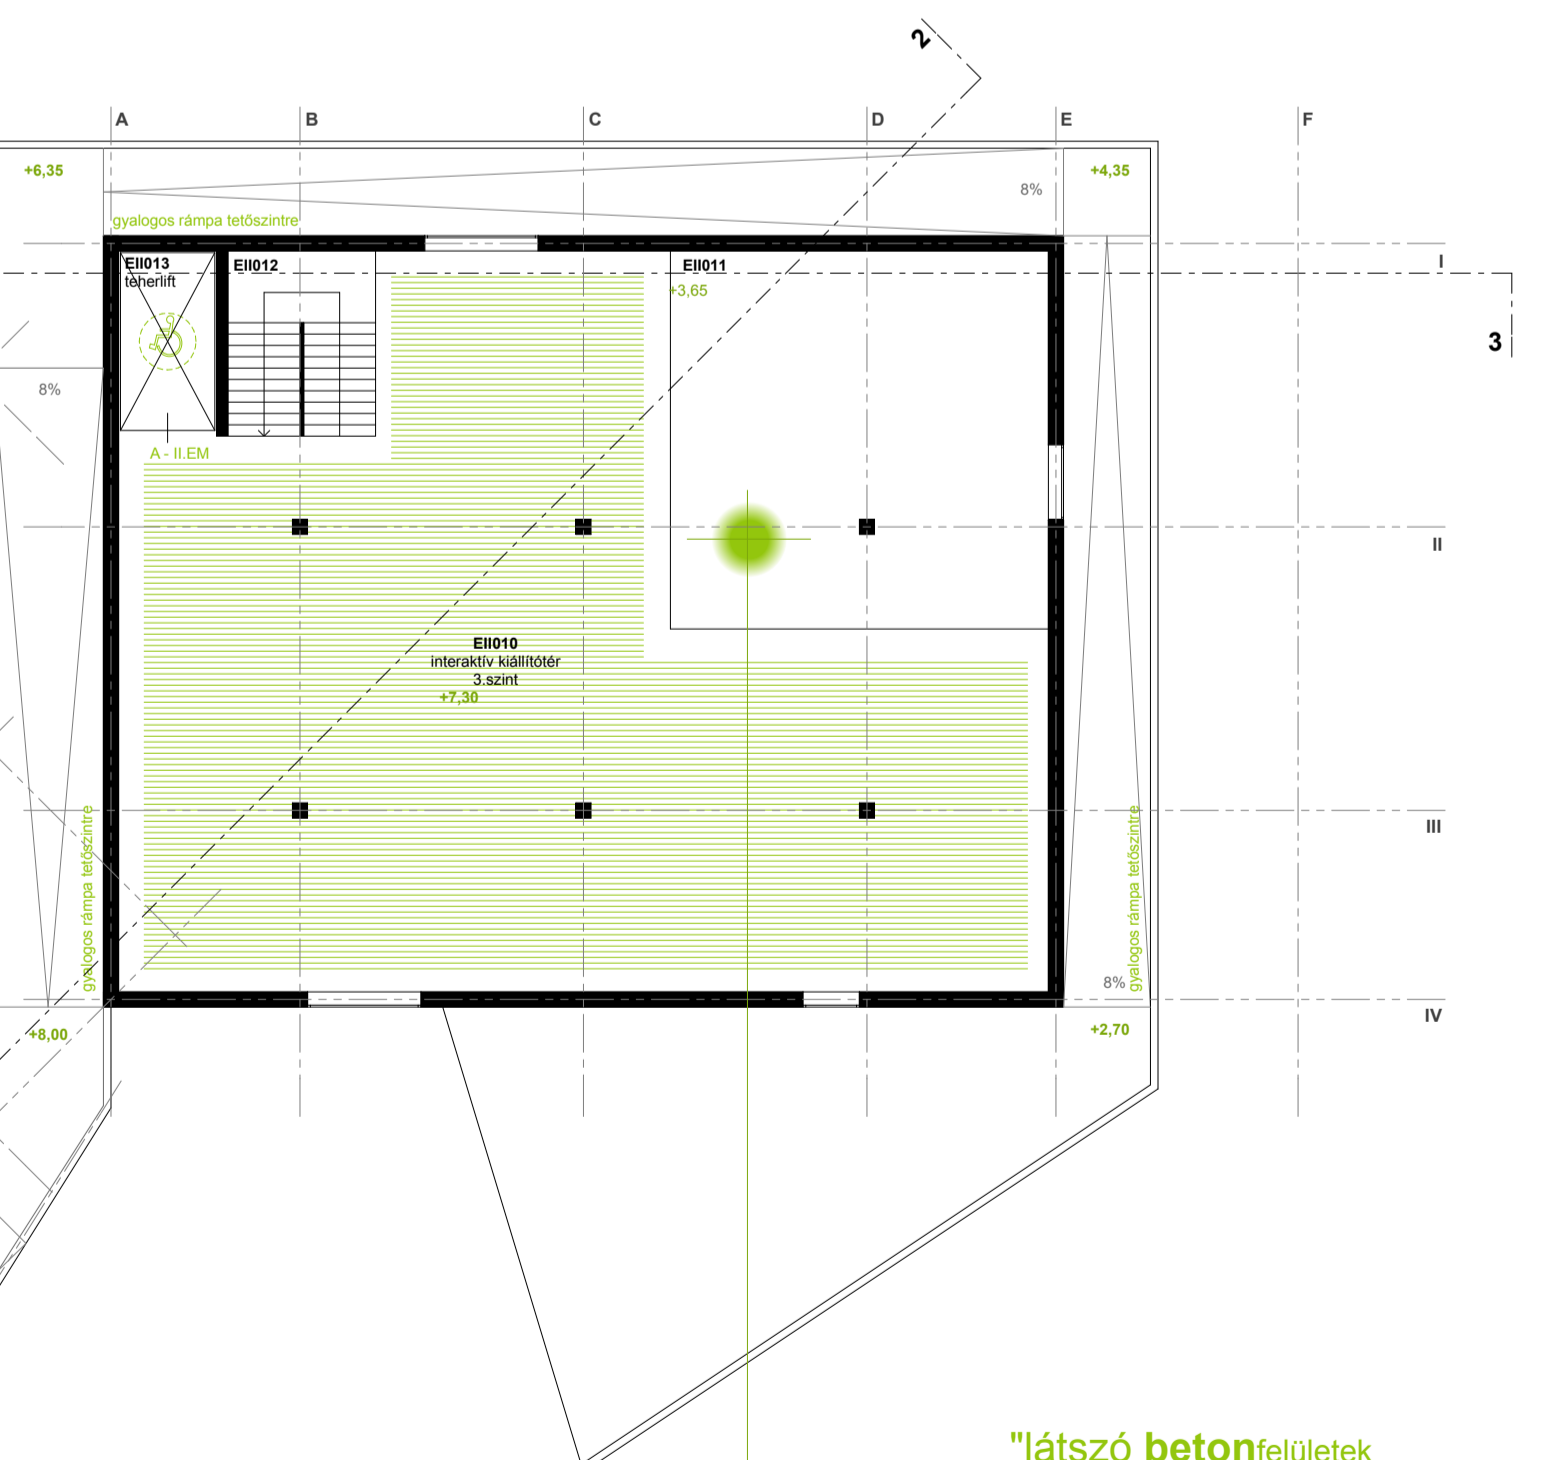

... a természeti szépség szűrődik a belső terekbe...  
 ... a természeti ... aktívan kommunikál...

"eltávolítható mobil fal ... kapcsolható térrész"

"kiszűrődik az épp aktuális kiállítás hangulata"

I. EMELETI ALAPRAJZ m1.200

HELYISÉGLISTA

Ei001	I. emeletre vezető lépcsőtér	13,15 m <sup>2</sup>
Ei002	liftek - 2db	6,50 m <sup>2</sup>
Ei003	galéria közlekedő	96,90 m <sup>2</sup>
Ei004	konferenciaterem	146,50 m <sup>2</sup>
Ei005	tároló	11,40 m <sup>2</sup>
Ei006	irodaszintre vezető lépcső	5,40 m <sup>2</sup>
Ei007	utazó kiállítótér	192,70 m <sup>2</sup>
Ei008	férfi mosdó	14,00 m <sup>2</sup>
Ei009	női mosdó	12,35 m <sup>2</sup>
Ei010	légtér	
Ei011	ipari jellegű közlekedő híd	22,80 m <sup>2</sup>
Ei012	légtér	
Ei013	interaktív kiállítótér - 2.szint	307,40 m <sup>2</sup>
Ei014	kreatív foglalkoztató tér	48,50 m <sup>2</sup>
Ei015	mosdó előtér	2,70 m <sup>2</sup>
Ei016	női mosdó	2,55 m <sup>2</sup>
Ei017	férfi mosdó	2,55 m <sup>2</sup>
Ei018	mozgássérült mosdó	4,80 m <sup>2</sup>
Ei019	lépcsőtér	19,10 m <sup>2</sup>
Ei020	teherlift - 1db (mozgássérült közlekedés)	11,75 m <sup>2</sup>
		<b>921,05 m<sup>2</sup></b>
Eii001	irodszintre vezető lépcső	5,40 m <sup>2</sup>
Eii002	közlekedő	43,35 m <sup>2</sup>
Eii003	vendégöltöző 3fő	17,50 m <sup>2</sup>
Eii004	vendégöltöző 3fő	17,50 m <sup>2</sup>
Eii005	programszervezői iroda 2fő	14,80 m <sup>2</sup>
Eii006	üzemeltetői munkatárs iroda	17,20 m <sup>2</sup>
Eii007	tárgyaló 8 fő	21,90 m <sup>2</sup>
Eii008	ügyvezetői iroda	18,00 m <sup>2</sup>
Eii009	teakonyha	11,50 m <sup>2</sup>
Eii010	interaktív kiállítótér - 3.szint	384,85 m <sup>2</sup>
Eii011	légtér	
Eii012	lépcsőtér	19,10 m <sup>2</sup>
Eii013	teherlift - 1db (mozgássérült közlekedés)	11,75 m <sup>2</sup>
		<b>582,85 m<sup>2</sup></b>

"látszó betonfelületek és látszó épületgépészet"

II. EMELETI ALAPRAJZ m1.200

04

AGÓRA-PÓLUS tervpályázat GYŐR