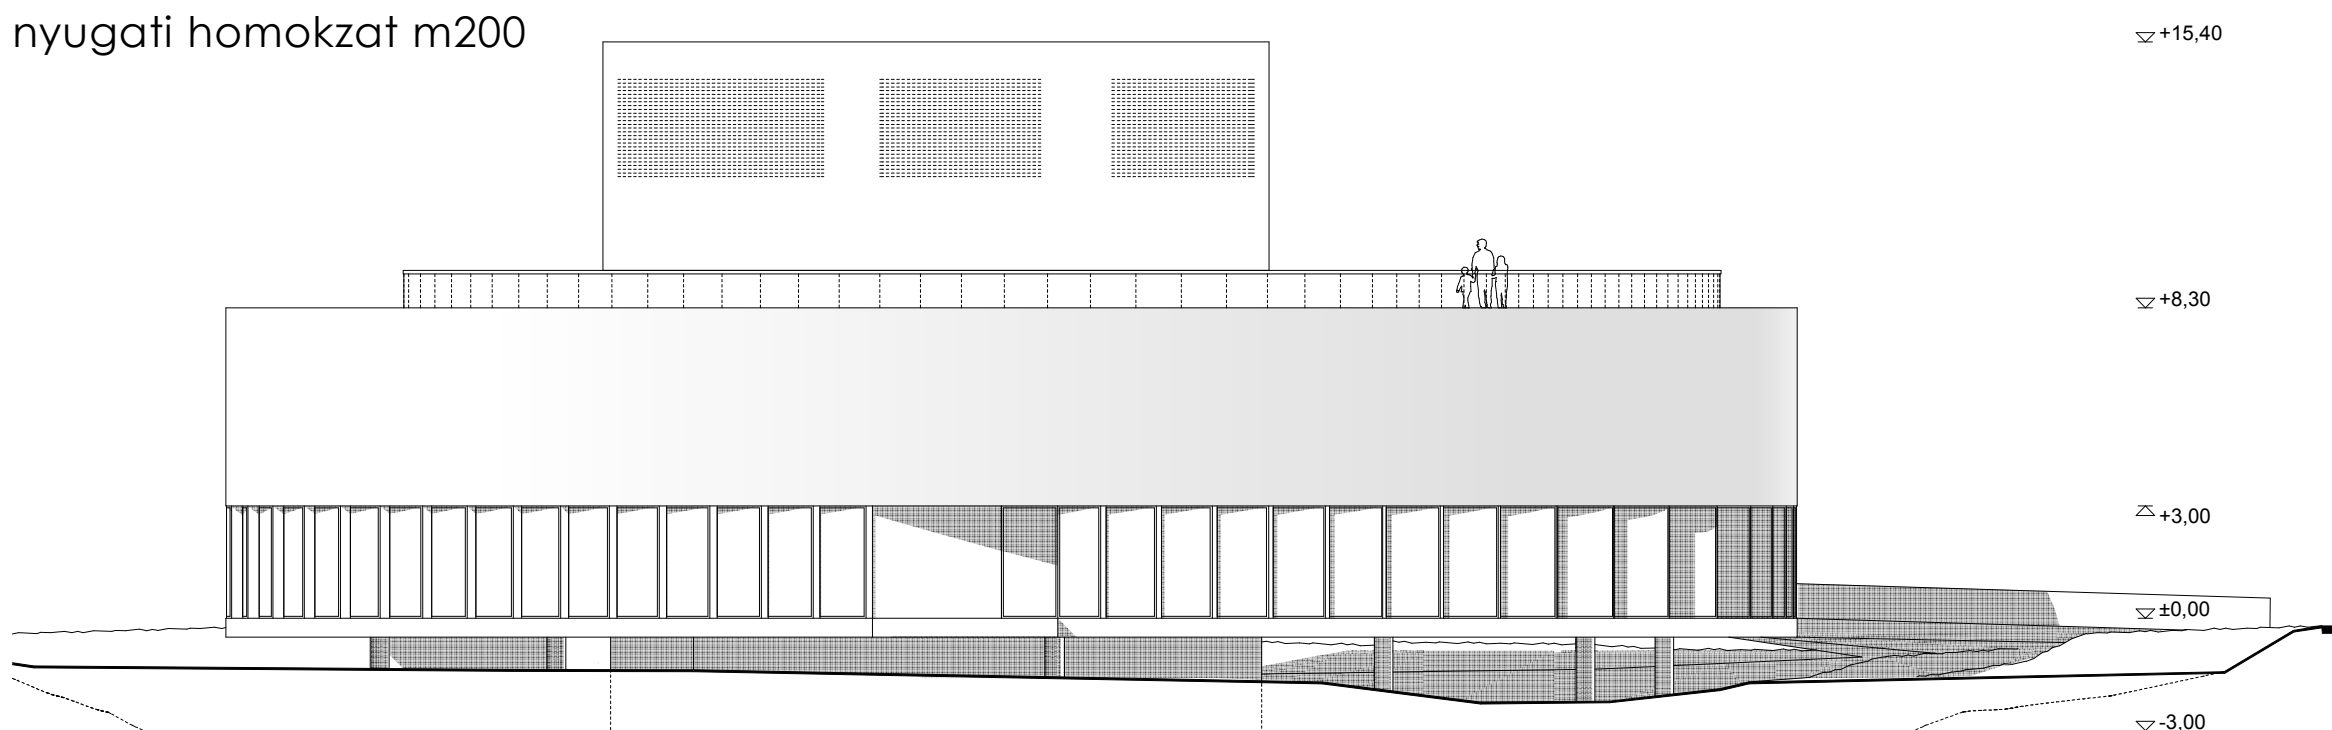

déli homlokzat m200

észak-keleti homlokzat m200

nyugati homlokzat m200

keresztmetszet m200

hosszmetszet m200

metszetek és homlokzatok m200

agóra pólus interaktív kiállítóter - győr
építészeti tervpályázat 2009