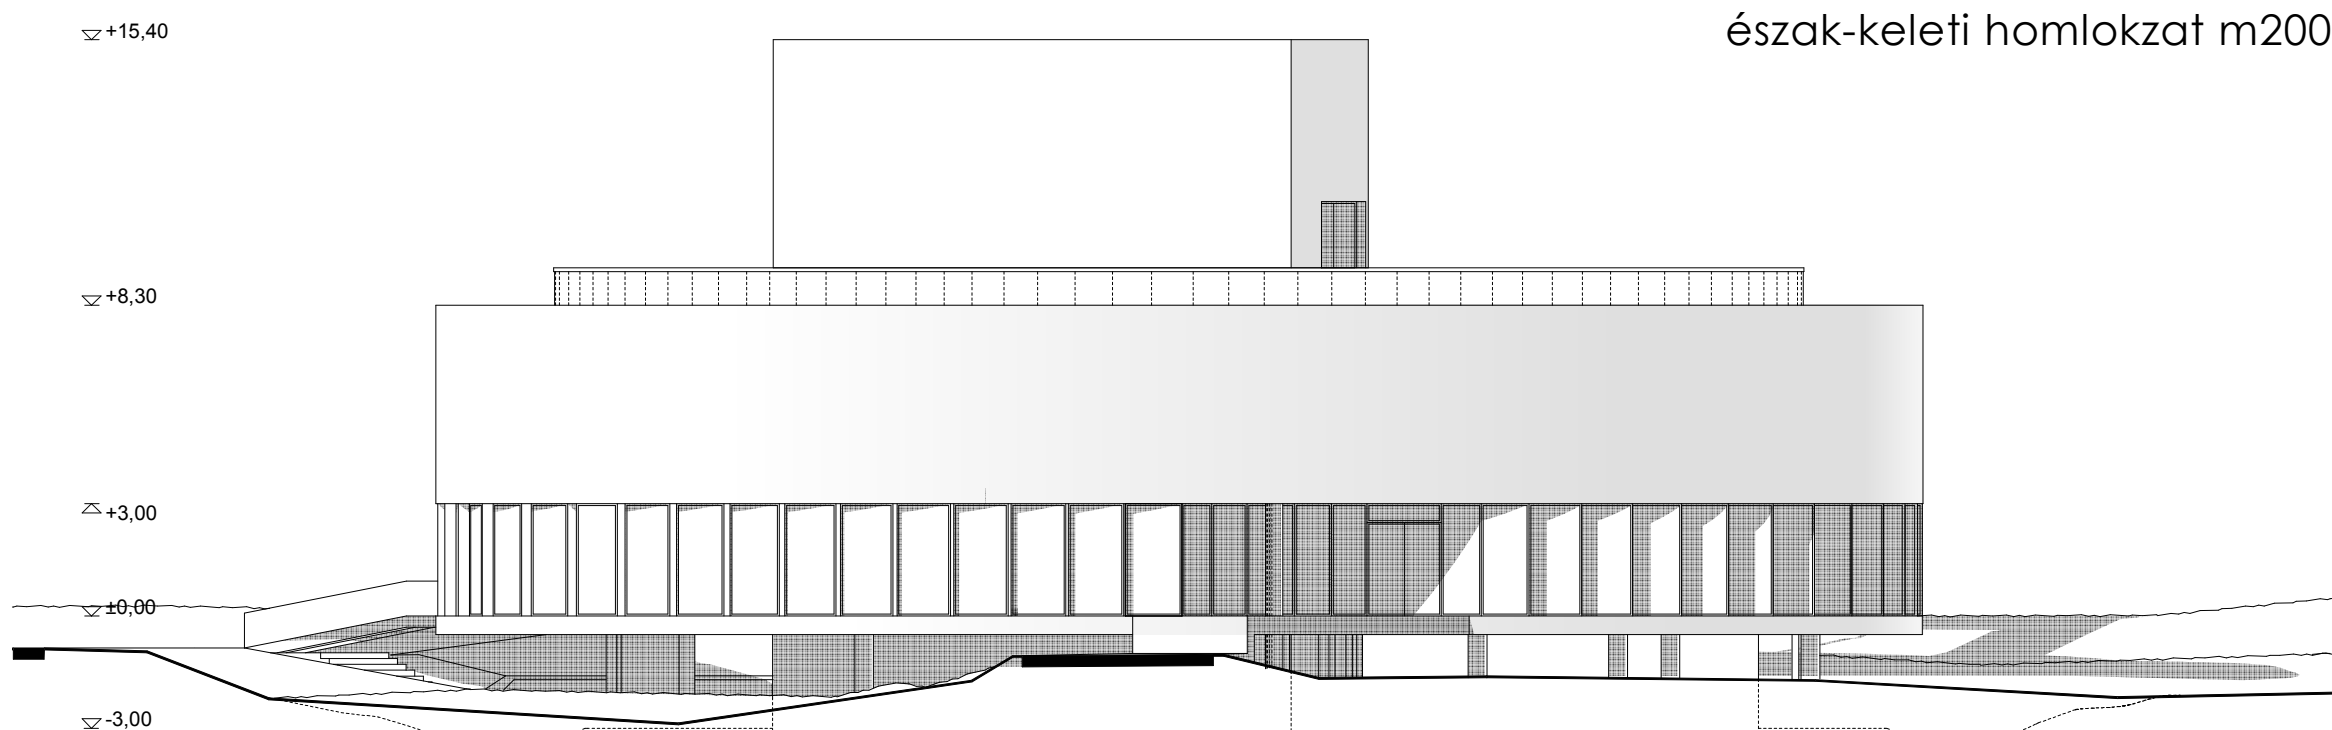

déli homlokzat m200

észak-keleti homlokzat m200

nyugati homlokzat m200

keresztmetszet m200

hosszmetszet m200

metszetek és homlokzatok m200

agóra pólus interaktív kiállítóter - győr
építészeti tervpályázat 2009