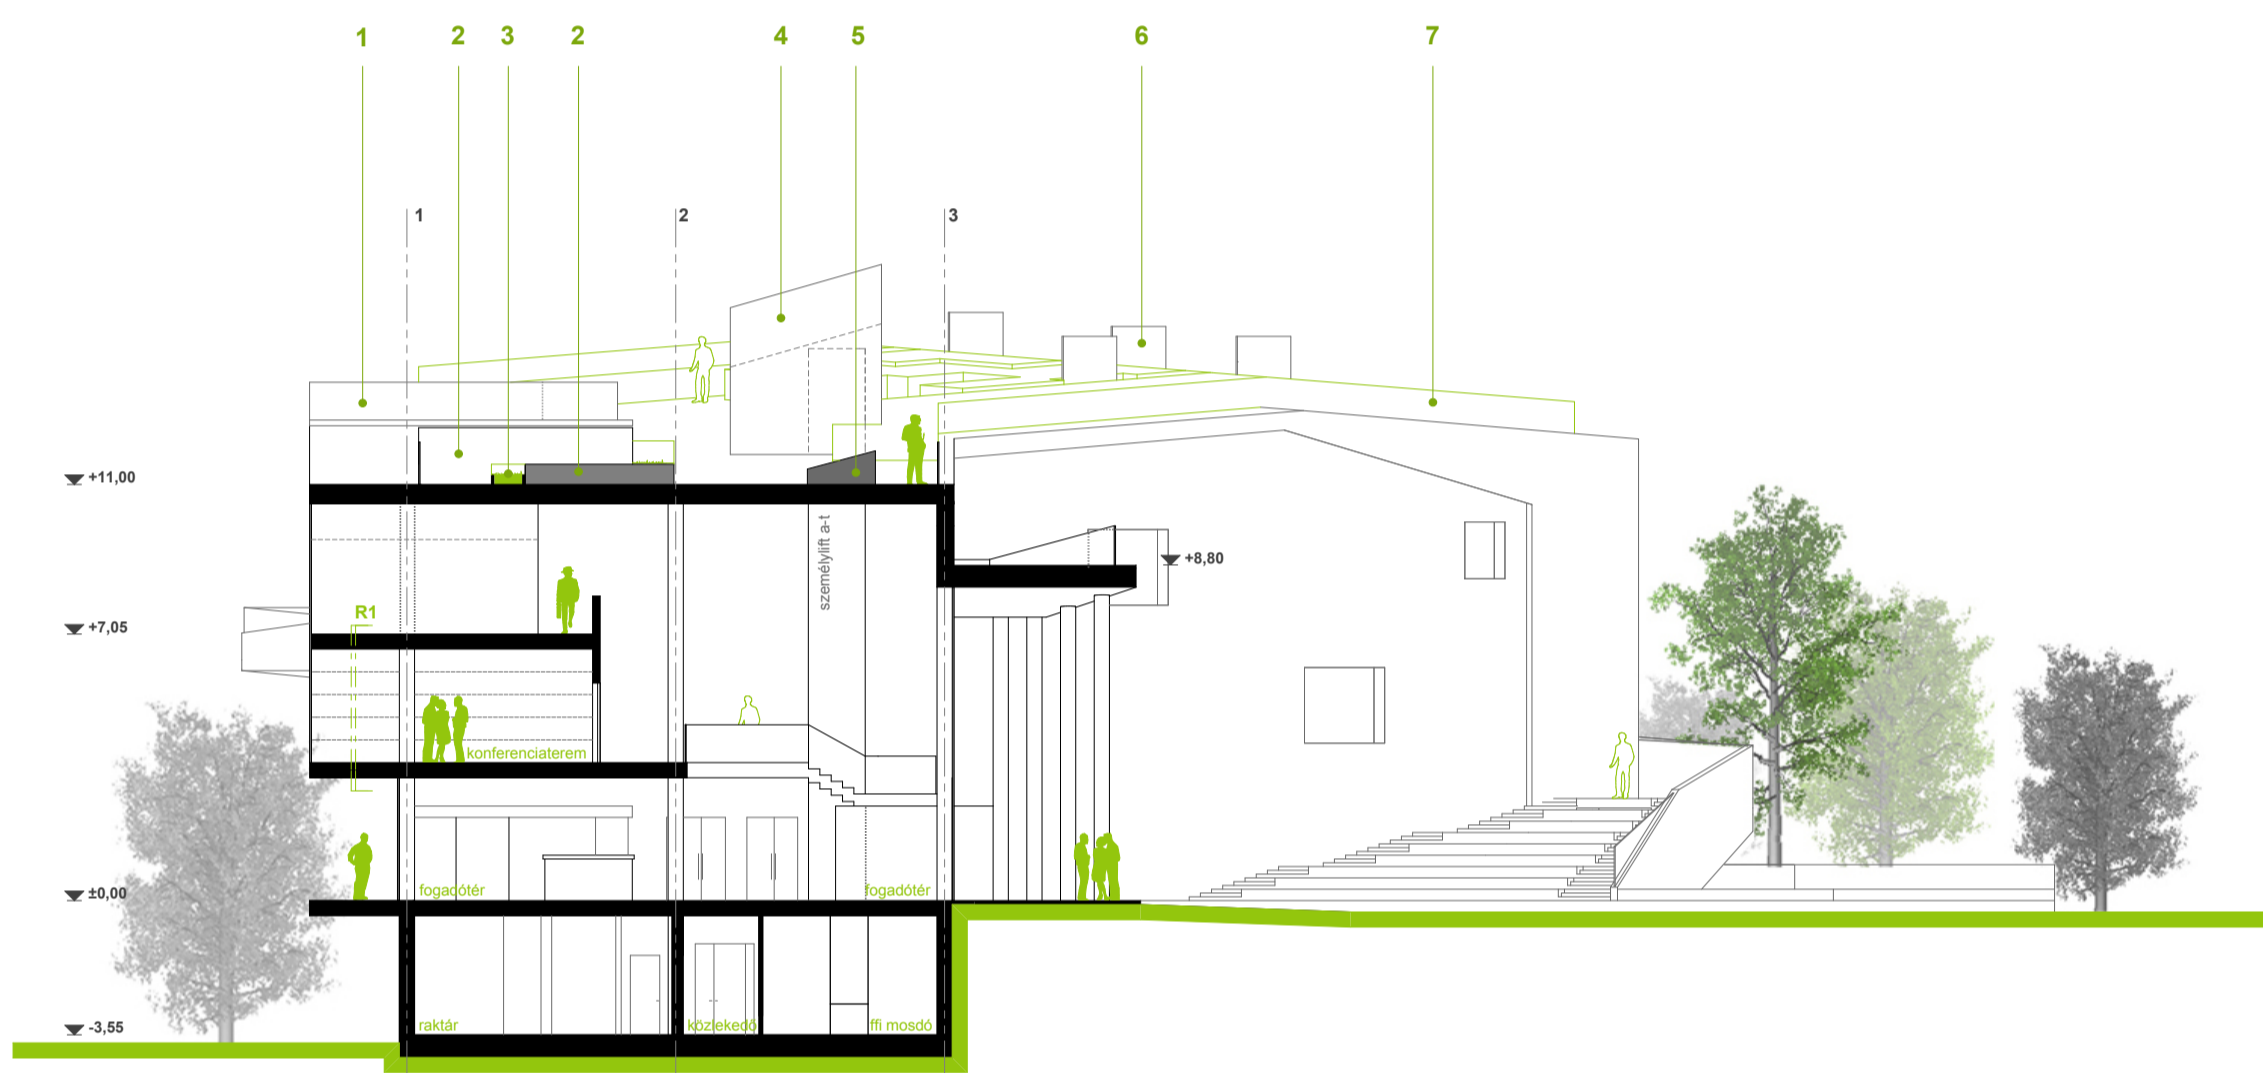

... átlátható , könnyen megérthető térszervezés.  
 iparszerű anyagok és látszó épületgépészet ...

- 1 kilátó "stég"
- 2 extenzív zöldtető
- 3 csapadékvízgyűjtő medence
- 4 lift szellőző
- 5 kiállító
- 6 transzparens-tömb
- 7 kiállító falfelület
- intenzív zöldtető

METSZETEK m1.200

06

AGÓRA-PÓLUS tervpályázat GYŐR