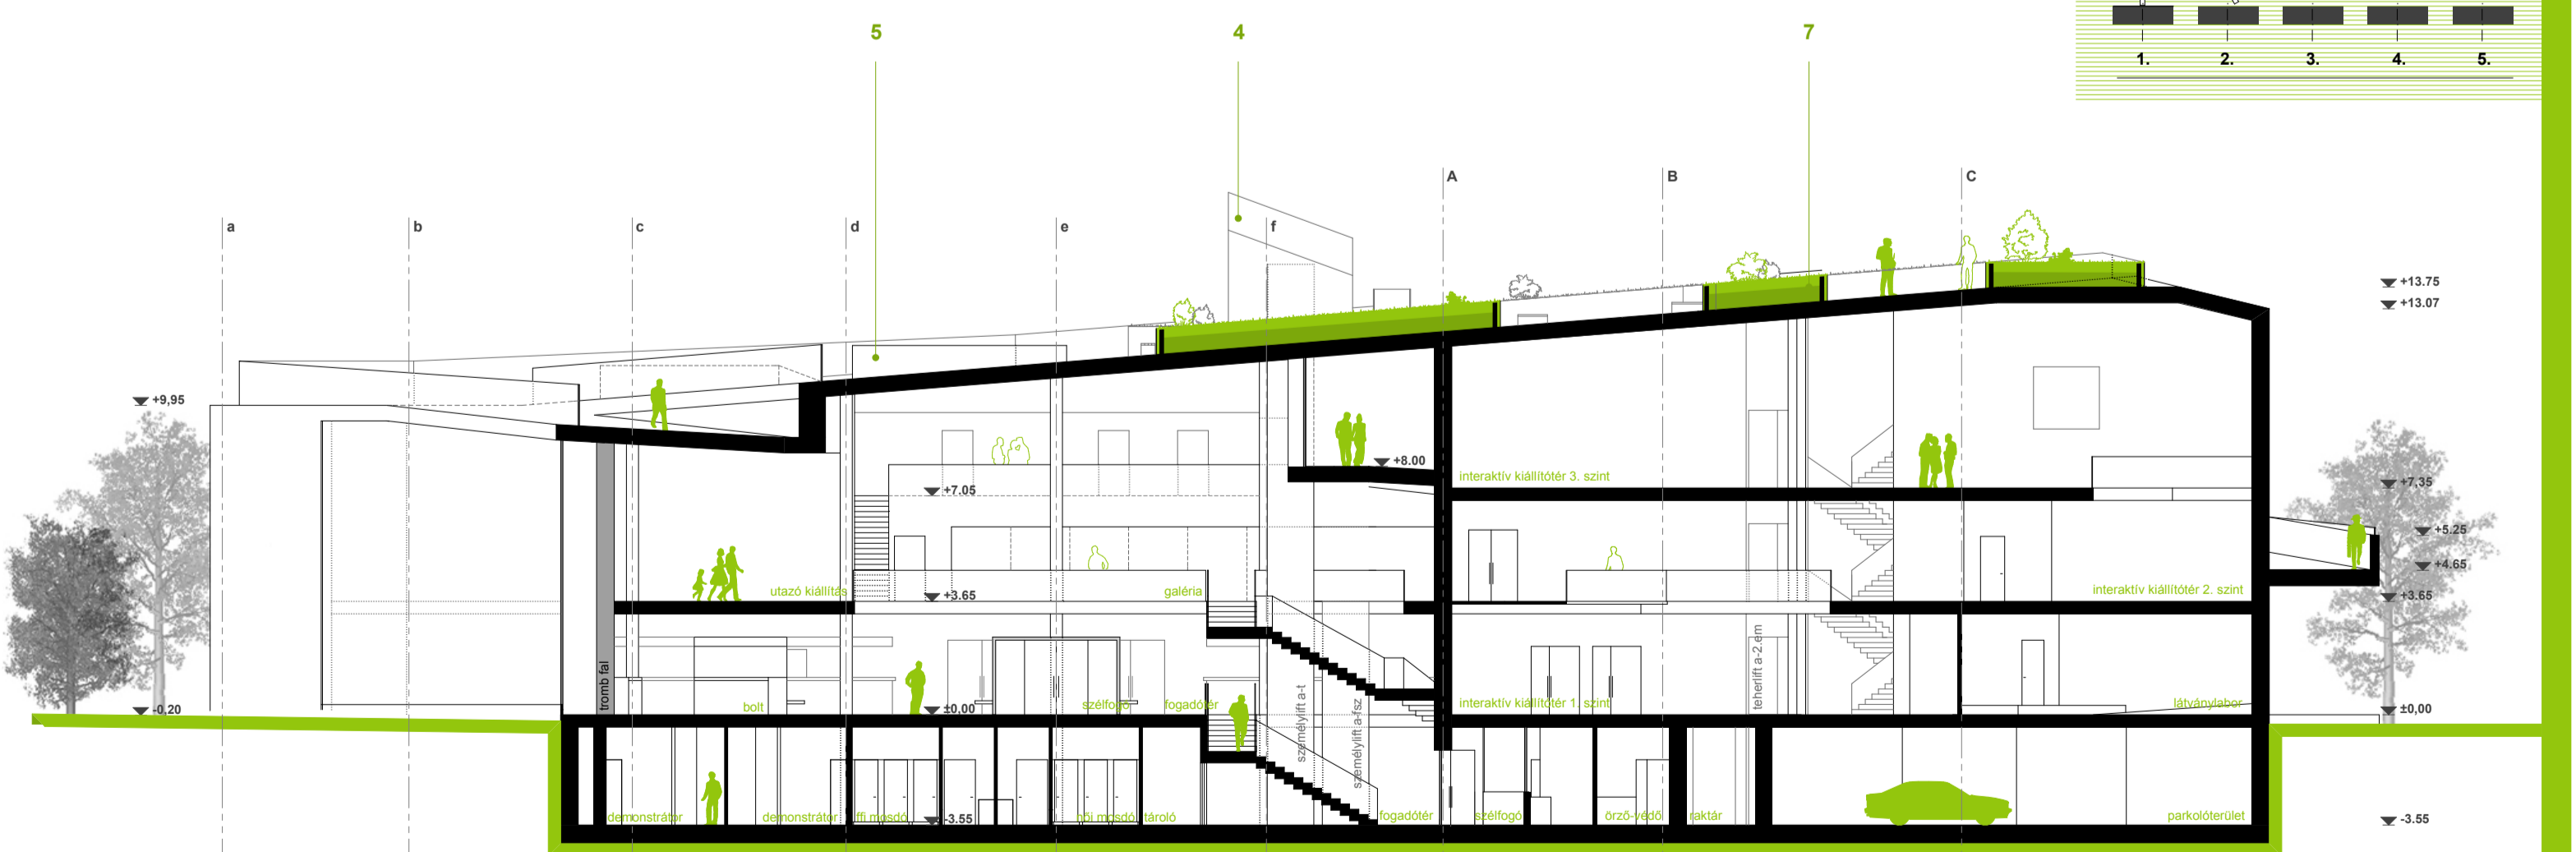

... átlátható , könnyen megérthető térszervezés.  
 iparszerű anyagok és látszó épületgépészet ...

- 1 kilátó "stég"
- 2 extenzív zöldtető
- 3 csapadékvízgyűjtő medence
- 4 lift szellőző
- 5 kiállító
- 6 transzparens-tömb
- 7 kiállító falfelület
- intenzív zöldtető

METSZETEK m1.200

06

AGÓRA-PÓLUS tervpályázat GYŐR