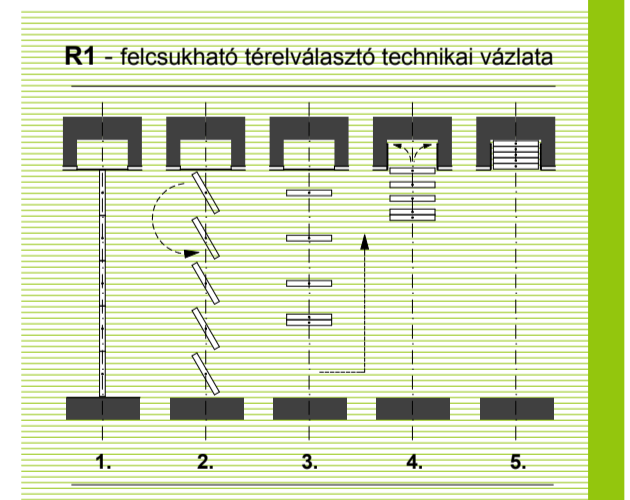

... átlátható , könnyen megérthető térszervezés.  
 iparszerű anyagok és látszó épületgépészet ...

- 1 kilátó "stég"
- 2 extenzív zöldtető
- 3 csapadékvízgyűjtő medence
- 4 lift szellőző
- 5 kiállító
- 6 transzparens-tömb
- 7 kiállító falfelület
- intenzív zöldtető

METSZETEK m1.200

06

AGÓRA-PÓLUS tervpályázat GYŐR