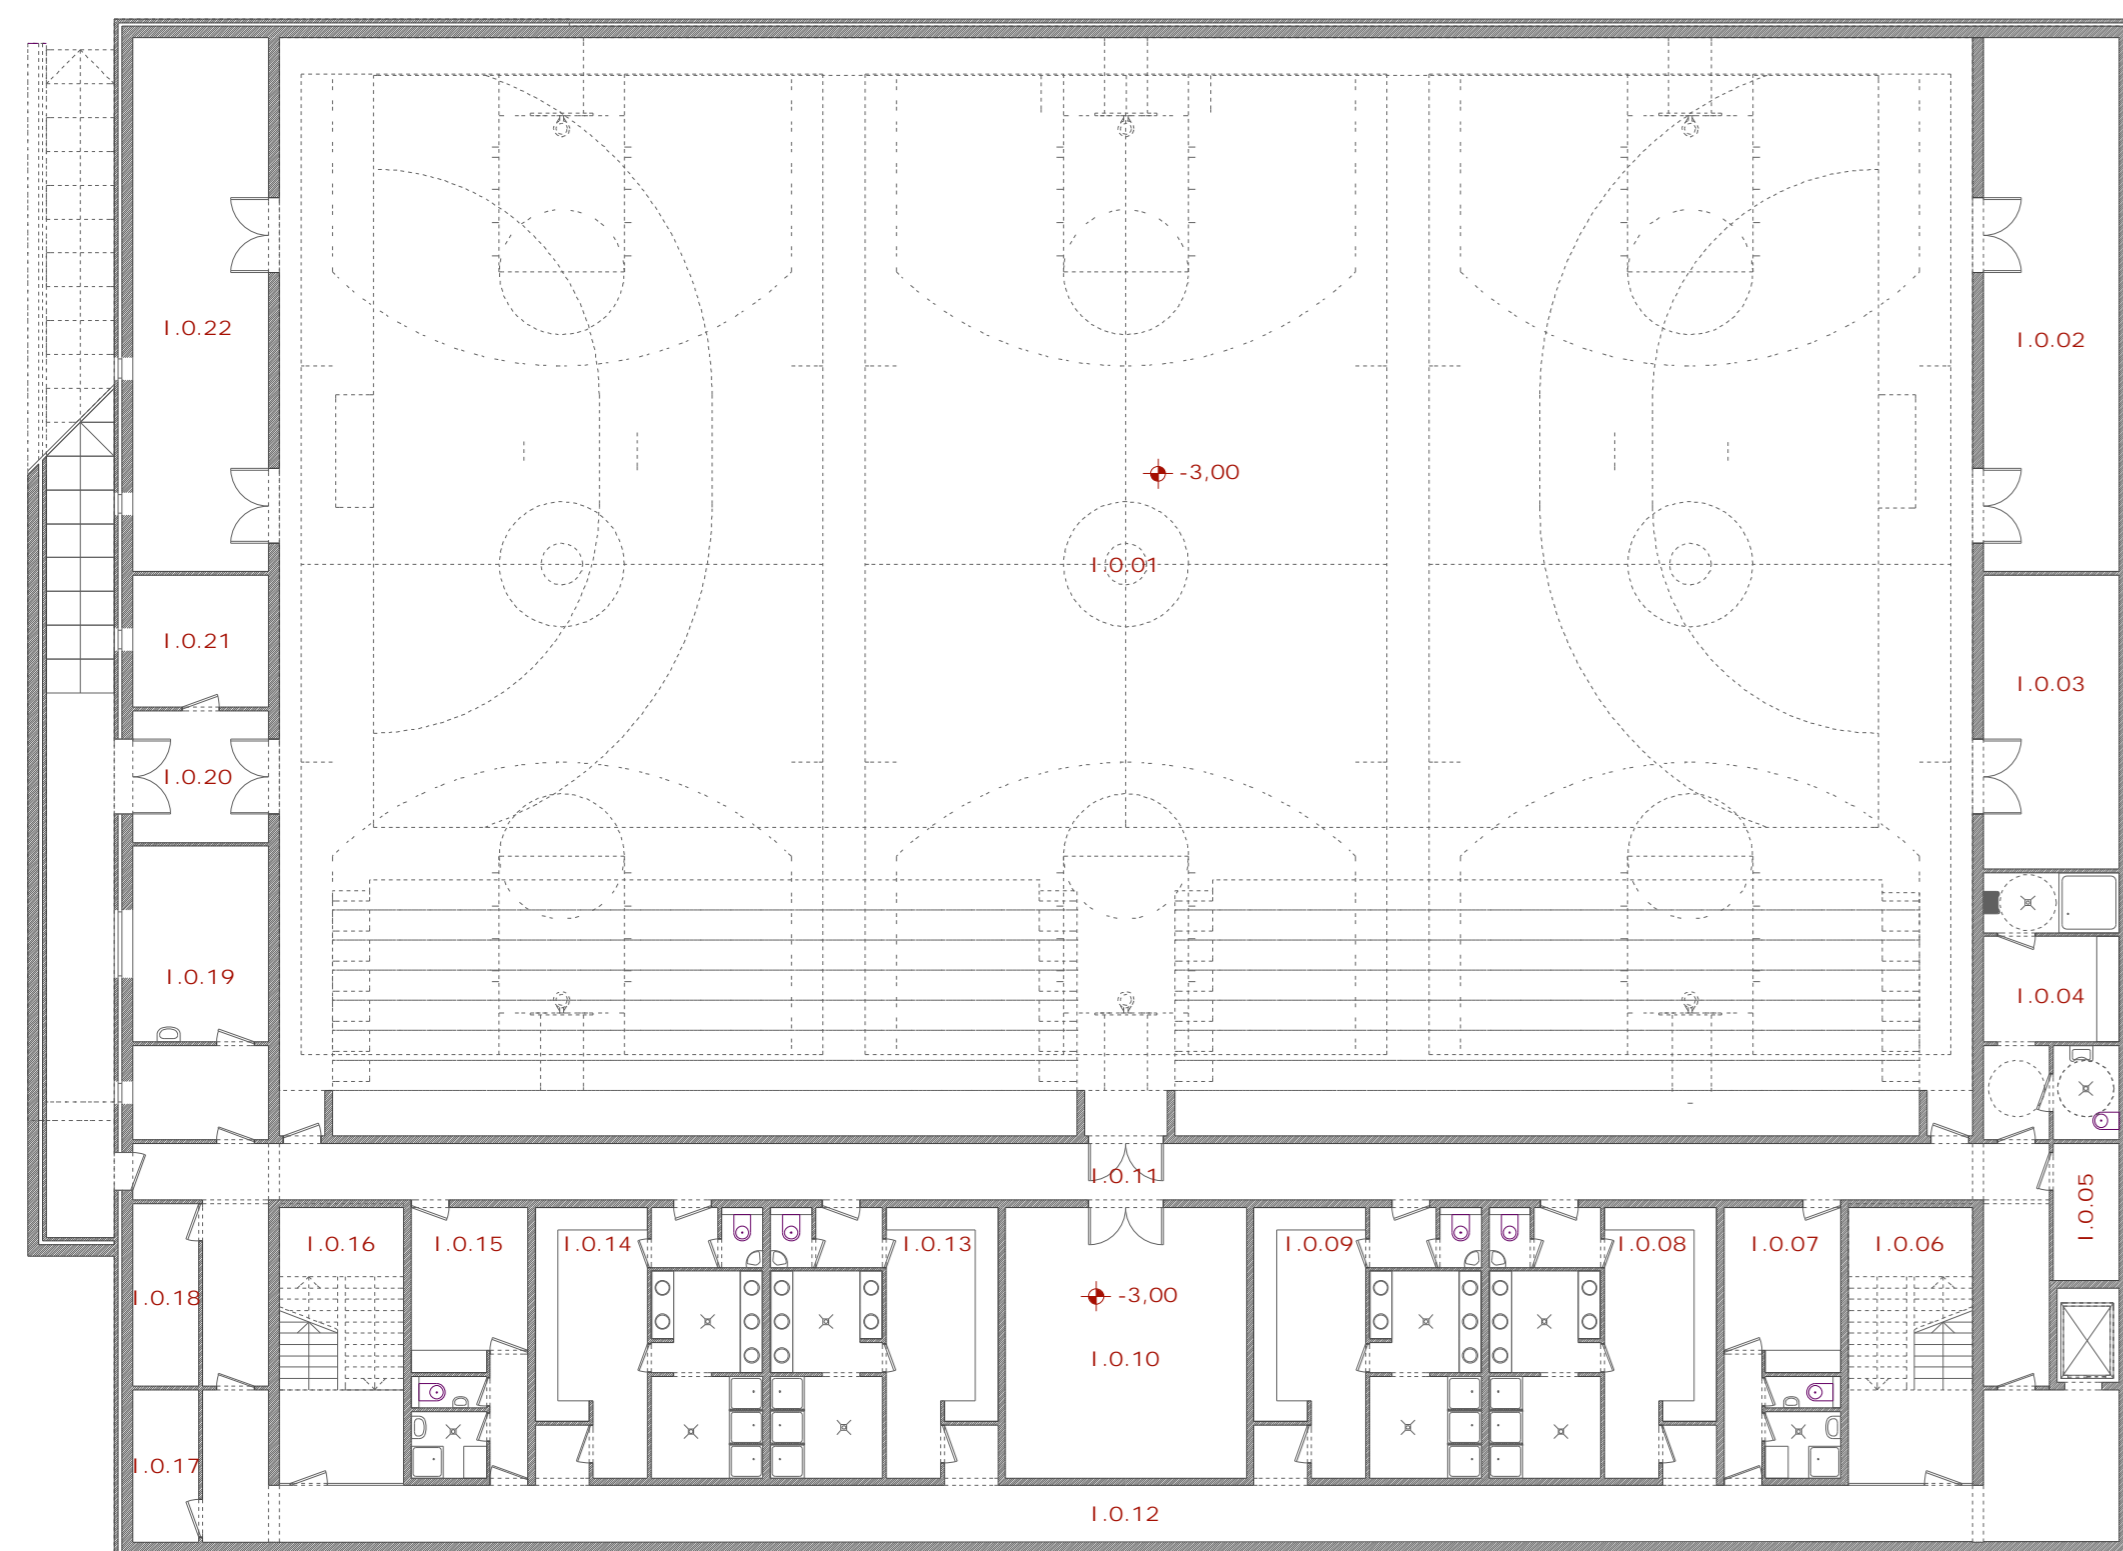

dél-nyugati homlokzat m 1:200

b-b metszet m 1:200

pinceszinti alaprajz m 1:200

ISKOLA

PINCE

I.0.01	KÜZDŐTÉR	1313,02 m ²
I.0.02	SZERTÁR	51,10 m ²
I.0.03	RENDEZVÉNY RAKTÁR	28,07 m ²
I.0.04	MOZGÁSSERÜLT ÖLTÖZŐ + WC	25,56 m ²
I.0.05	LIFT GÉPHÁZ	6,39 m ²
I.0.06	LEPCSŐHÁZ	24,42 m ²
I.0.07	TORNA TANÁRI	22,32 m ²
I.0.08	ÖLTÖZŐ	41,27 m ²
I.0.09	ÖLTÖZŐ	41,42 m ²
I.0.10	SZERTÁR	46,08 m ²

I.0.11	TISZTA FOLYÓSÓ	93,75 m ²
I.0.12	PISZKOS FOLYÓSÓ	99,16 m ²
I.0.13	ÖLTÖZŐ	41,27 m ²
I.0.14	ÖLTÖZŐ	41,27 m ²
I.0.15	TORNA TANÁRI	22,32 m ²
I.0.16	LEPCSŐHÁZ	24,42 m ²
I.0.17	HULLADÉK TÁROLÓ	7,09 m ²
I.0.18	TAKARÍTÓ SZERTÁR	8,49 m ²
I.0.19	ORVOSI SZOBA + ELŐTER	28,08 m ²
I.0.20	ELŐTER	12,60 m ²
I.0.21	SZERTÁR	12,60 m ²
I.0.22	SZERTÁR	51,11 m ²