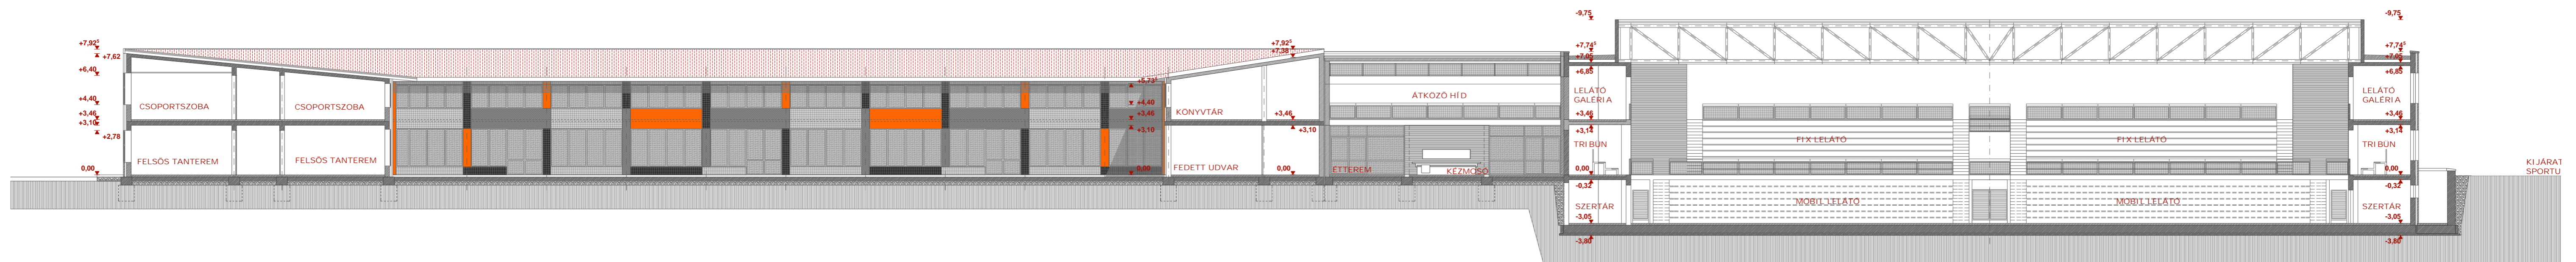

dél-nyugati homlokzat m 1:200

b-b metszet m 1:200

pinceszinti alaprajz m 1:200

ISKOLA

PINCE

I.0.01	KÜZDŐTÉR	1313,02 m ²
I.0.02	SZERTÁR	51,10 m ²
I.0.03	RENDEZVÉNY RAKTÁR	28,07 m ²
I.0.04	MOZGÁSSERÜLT ÖLTÖZŐ + WC	25,56 m ²
I.0.05	LIFT GÉPHÁZ	6,39 m ²
I.0.06	LEPCSŐHÁZ	24,42 m ²
I.0.07	TORNA TANÁRI	22,32 m ²
I.0.08	ÖLTÖZŐ	41,27 m ²
I.0.09	ÖLTÖZŐ	41,42 m ²
I.0.10	SZERTÁR	46,08 m ²

I.0.11	TISZTA FOLYÓSÓ	93,75 m ²
I.0.12	PISZKOS FOLYÓSÓ	99,16 m ²
I.0.13	ÖLTÖZŐ	41,27 m ²
I.0.14	ÖLTÖZŐ	41,27 m ²
I.0.15	TORNA TANÁRI	22,32 m ²
I.0.16	LEPCSŐHÁZ	24,42 m ²
I.0.17	HULLADÉK TÁROLÓ	7,09 m ²
I.0.18	TAKARÍTÓ SZERTÁR	8,49 m ²
I.0.19	ORVOSI SZOBA + ELŐTER	28,08 m ²
I.0.20	ELŐTER	12,60 m ²
I.0.21	SZERTÁR	12,60 m ²
I.0.22	SZERTÁR	51,11 m ²