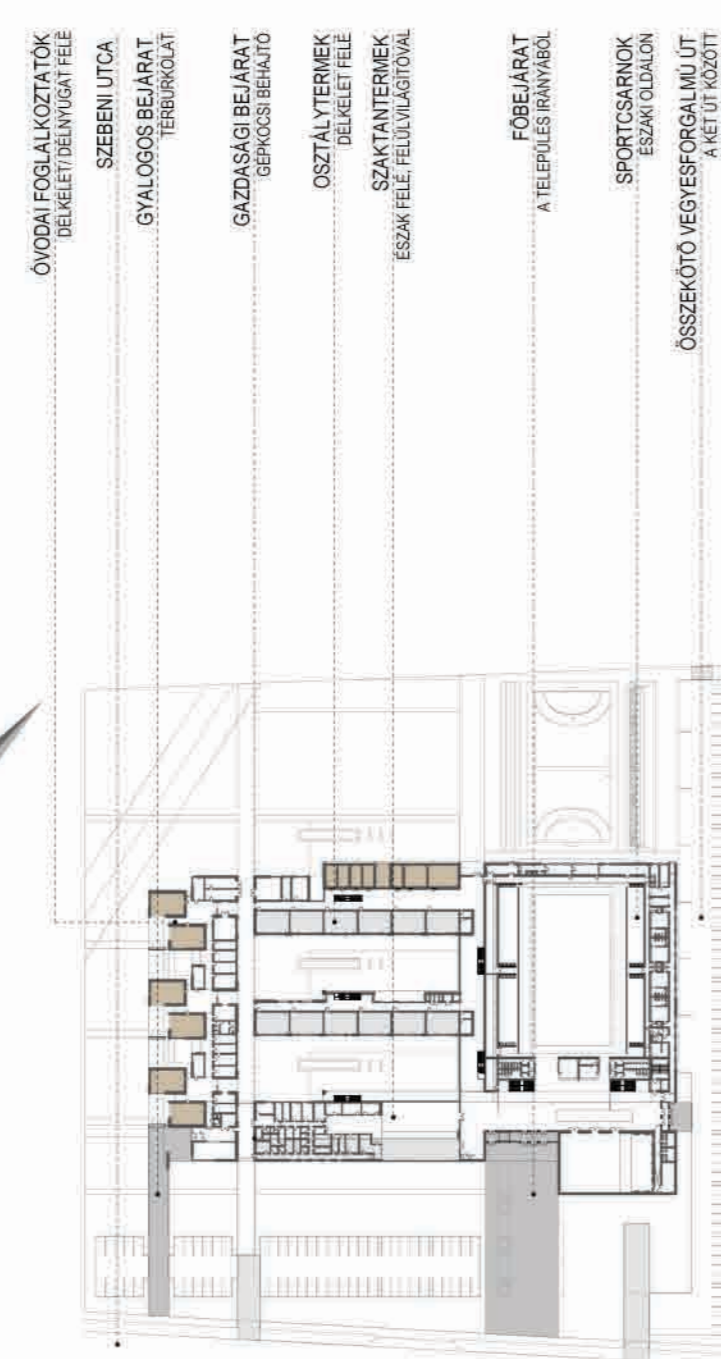

AZ ISKOLAUDVAR A SZABADTÉRI LÉPCSŐVEL

HANGVERSENY ELŐTT

HANGULATKÉP AZ AULÁRÓL

FUNKCIÓK, ÜTEMEZÉS

TÁJOLÁS, MEGKÖZELÍTÉS

TELEKHASZNÁLAT

FEJLŐLVILÁGÍTÓ SÁVOK
AZ ALAPTERÜLET 10 %-A
ACÉL RÁCSOSTARTÓK
TOZZGÁTLÓ BEVONATTAL

FIX LELÁTÓK
AFERŐHELYEK 25%-A
ÖLTÖZŐK
148 FERŐHELY
MOBIL LELÁTÓK
AFERŐHELYEK 13%-A
MÉLYGARÁZS
148 FERŐHELY

S Z I G E T S Z E N T M I K L Ó S

24 tanteremes általános iskola, zeneiskola, 6 foglalkoztató termes óvoda, sport és rendezvénycsarnok