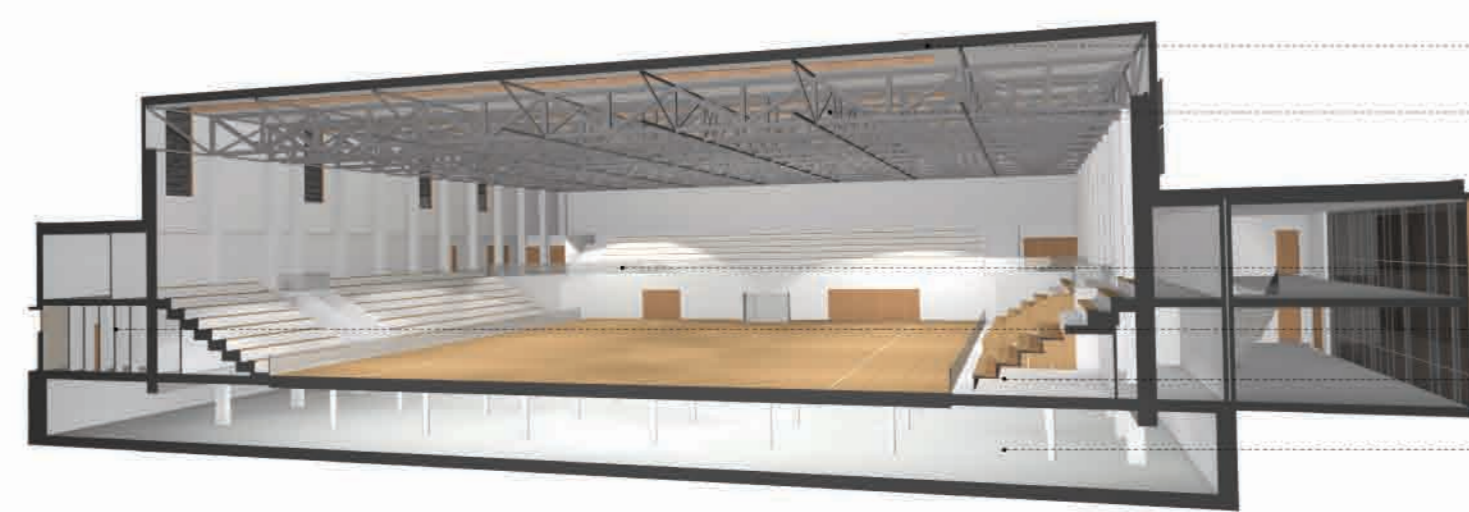

AZ ISKOLAUDVAR A SZABADTÉRI LÉPCSŐVEL

HANGVERSENY ELŐTT

HANGULATKÉP AZ AULÁRÓL

FUNKCIÓK, ÜTEMEZÉS

TÁJOLÁS, MEGKÖZELÍTÉS

TELEKHASZNÁLAT

FEJLŐLVILÁGÍTÓ SÁVOK
AZ ALAPTERÜLET 10 %-A
ACÉL RÁCSOSTARTÓK
TOZZGÁTLÓ BEVONATTAL

m 1/200
pince alaprajz