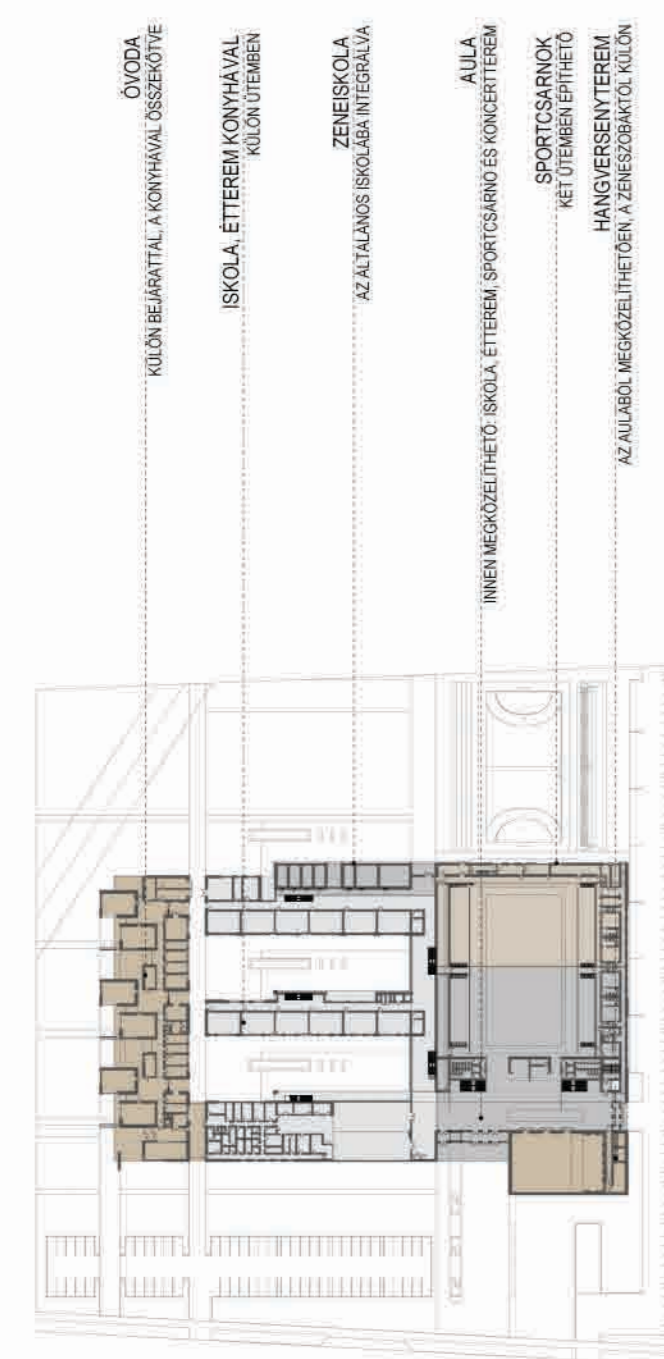

AZ ISKOLAUDVAR A SZABADTÉRI LÉPCSŐVEL

HANGVERSENY ELŐTT

HANGULATKÉP AZ AULÁRÓL

FUNKCIÓK, ÜTEMEZÉS

TÁJOLÁS, MEGKÖZELÍTÉS

TELEKHASZNÁLAT

FEJLŐLVILÁGÍTÓ SÁVOK
AZ ALAPTERÜLET 10 %-A
ACÉL RÁCSOSTARTÓK
TOZZGÁTLÓ BEVONATTAL

FIX LELÁTÓK
AFERŐHELYEK 25%-A
ÖLTÖZŐK
148 FERŐHELY
MOBIL LELÁTÓK
AFERŐHELYEK 13%-A
MÉLYGARÁZS
148 FERŐHELY

S Z I G E T S Z E N T M I K L Ó S

24 tanteremes általános iskola, zeneiskola, 6 foglalkoztató termes óvoda, sport és rendezvénycsarnok