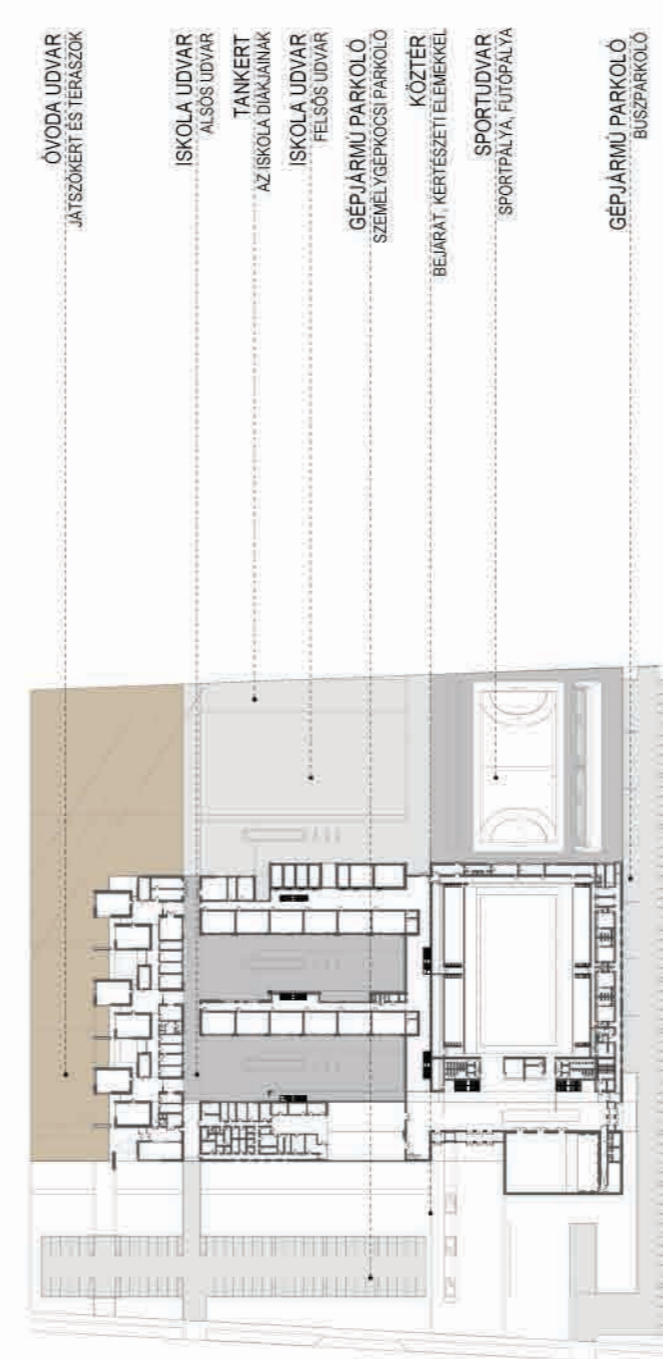

AZ ISKOLAUDVAR A SZABADTÉRI LÉPCSŐVEL

HANGVERSENY ELŐTT

HANGULATKÉP AZ AULÁRÓL

FUNKCIÓK, ÜTEMEZÉS

TÁJOLÁS, MEGKÖZELÍTÉS

TELEKHASZNÁLAT

FEJLŐLVILÁGÍTÓ SÁVOK
AZ ALAPTERÜLET 10 %-A
ACÉL RÁCSOSTARTÓK
TOZZGÁTLÓ BEVONATTAL

FIX LELÁTÓK
AFERŐHELYEK 25%-A
ÖLTÖZŐK
148 FERŐHELY
MOBIL LELÁTÓK
AFERŐHELYEK 13%-A
MÉLYGARÁZS
148 FERŐHELY

S Z I G E T S Z E N T M I K L Ó S

24 tanteremes általános iskola, zeneiskola, 6 foglalkoztató termes óvoda, sport és rendezvénycsarnok