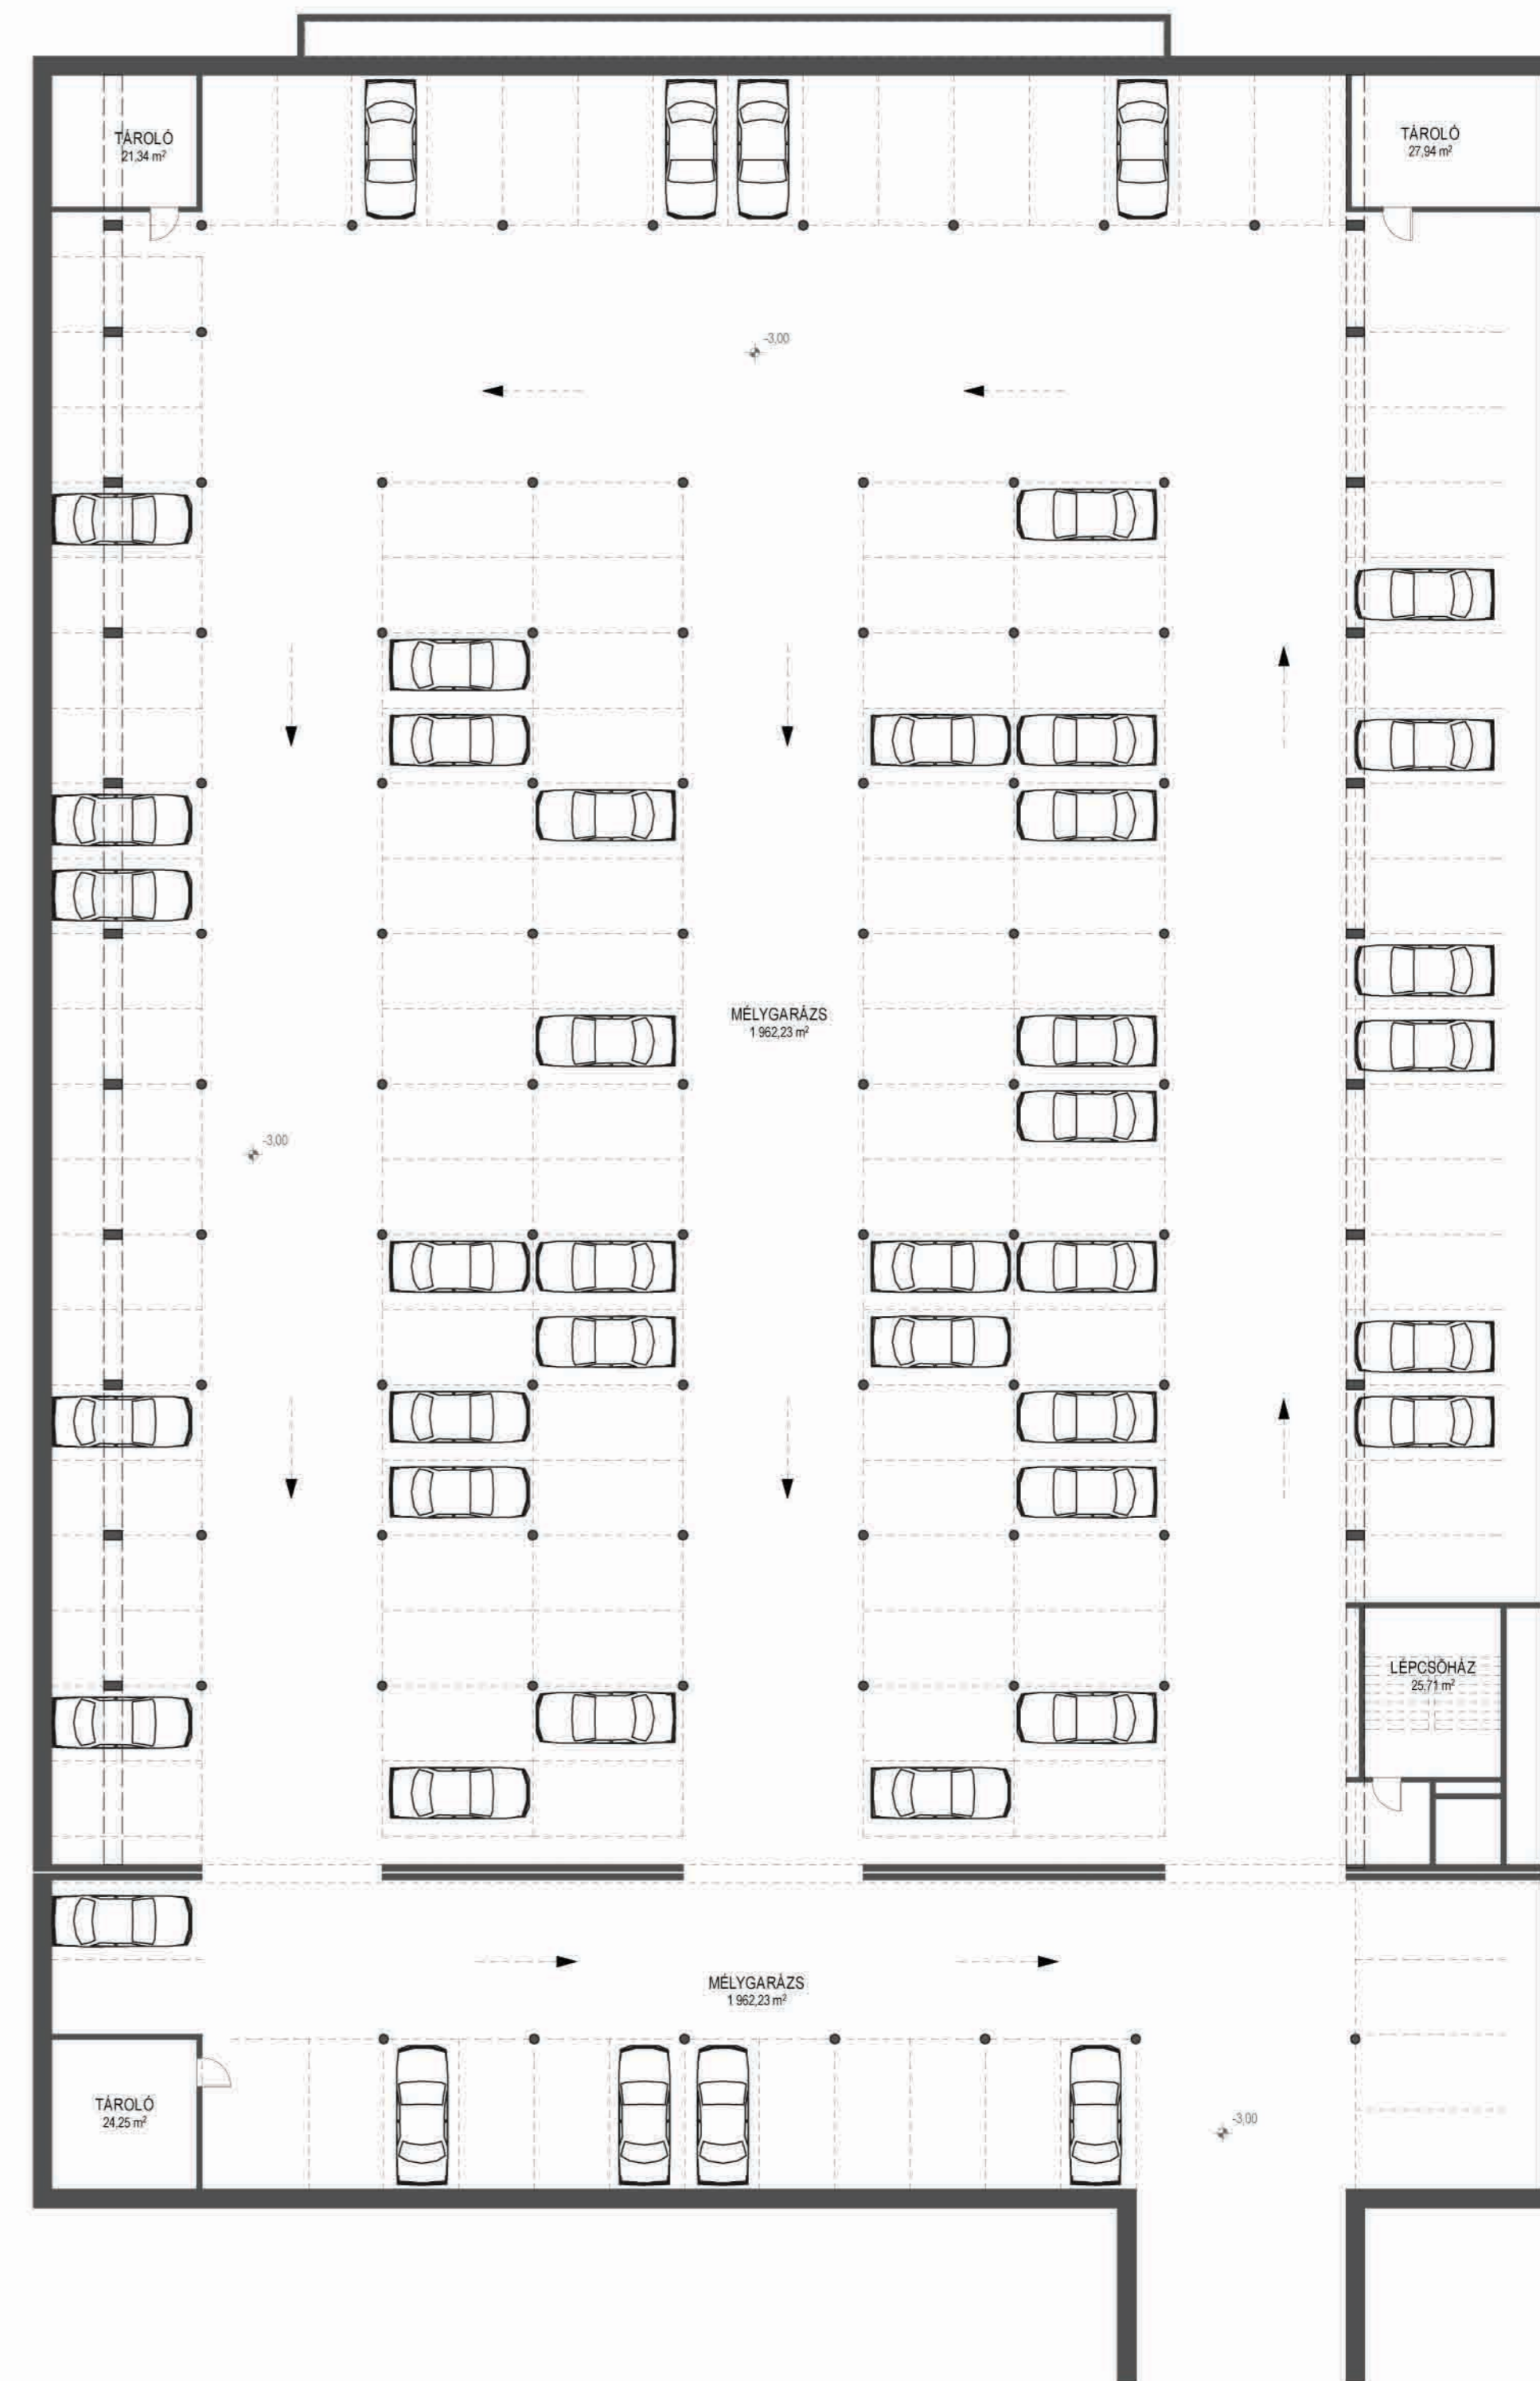

AZ ISKOLAUDVAR A SZABADTÉRI LÉPCSŐVEL

HANGVERSENY ELŐTT

HANGULATKÉP AZ AULÁRÓL

FUNKCIÓK, ÜTEMEZÉS

TÁJOLÁS, MEGKÖZELÍTÉS

TELEKHASZNÁLAT

FEJLŐLVILÁGÍTÓ SÁVOK
AZ ALAPTERÜLET 10 %-A
ACÉL RÁCSOSTARTÓK
TOZZGÁTLÓ BEVONATTAL

FIX LELÁTÓK
AFERŐHELYEK 25%-A
ÖLTÖZŐK
148 FERŐHELY
MOBIL LELÁTÓK
AFERŐHELYEK 13%-A
MÉLYGARÁZS
148 FERŐHELY

S Z I G E T S Z E N T M I K L Ó S

24 tanteremes általános iskola, zeneiskola, 6 foglalkoztató termes óvoda, sport és rendezvénycsarnok

m 1/200
pince alaprajz