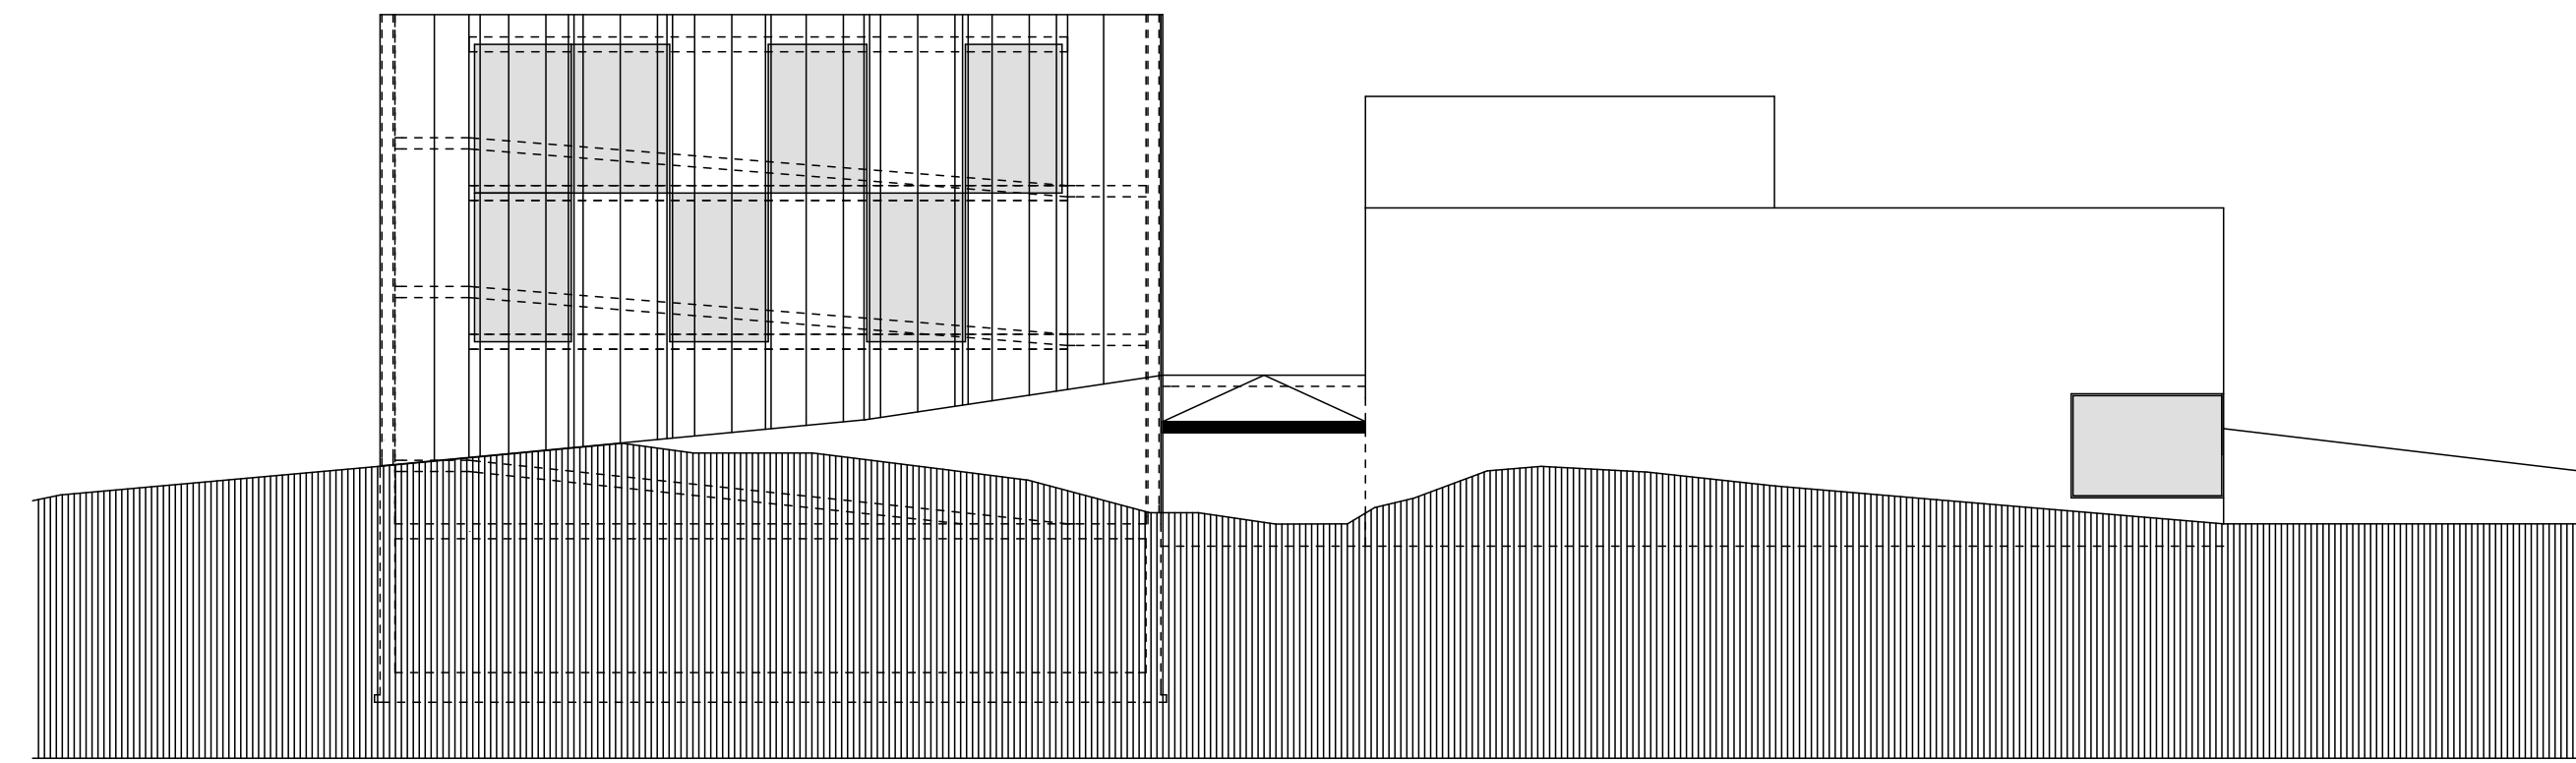

3.1 interaktív kiállítóter	358,05 m <sup>2</sup>
3.2 irodák és tárgyaló	79,98 m <sup>2</sup>
3.3 teakonyha	4,81 m <sup>2</sup>
3.4 wc	2,92 m <sup>2</sup>
3.5 wc	2,92 m <sup>2</sup>
3.6 lépcső	14,04 m <sup>2</sup>
3.7 kreatív foglalkoztató	50,00 m <sup>2</sup>
2. emelet összesen	498,68 m <sup>2</sup>

II. emelet alaprajza 1:200

nyugati homlokzat

motor  
optika  
sofőr  
karosszéria  
életstílus  
kerekek  
az autón kívül  
biztonság  
gyártás

**Kreatív foglalkoztató**

az interaktív kiállításból hasít ki magának teret. Nem telepszik rá a kiállítóterre, mobil falai eltűnnek, ha nincs használatban.

**Iroda és tárgyaló**

a munkahelyek és a tárgyaló egy térben található, nem hagy helyet az elkülönülésnek, de lehetőséget ad az együttműködésnek, a nyíltságnak, a közös építkezésnek. Az innováció, az egymásra épülés megtapasztalható a közös munkában is.