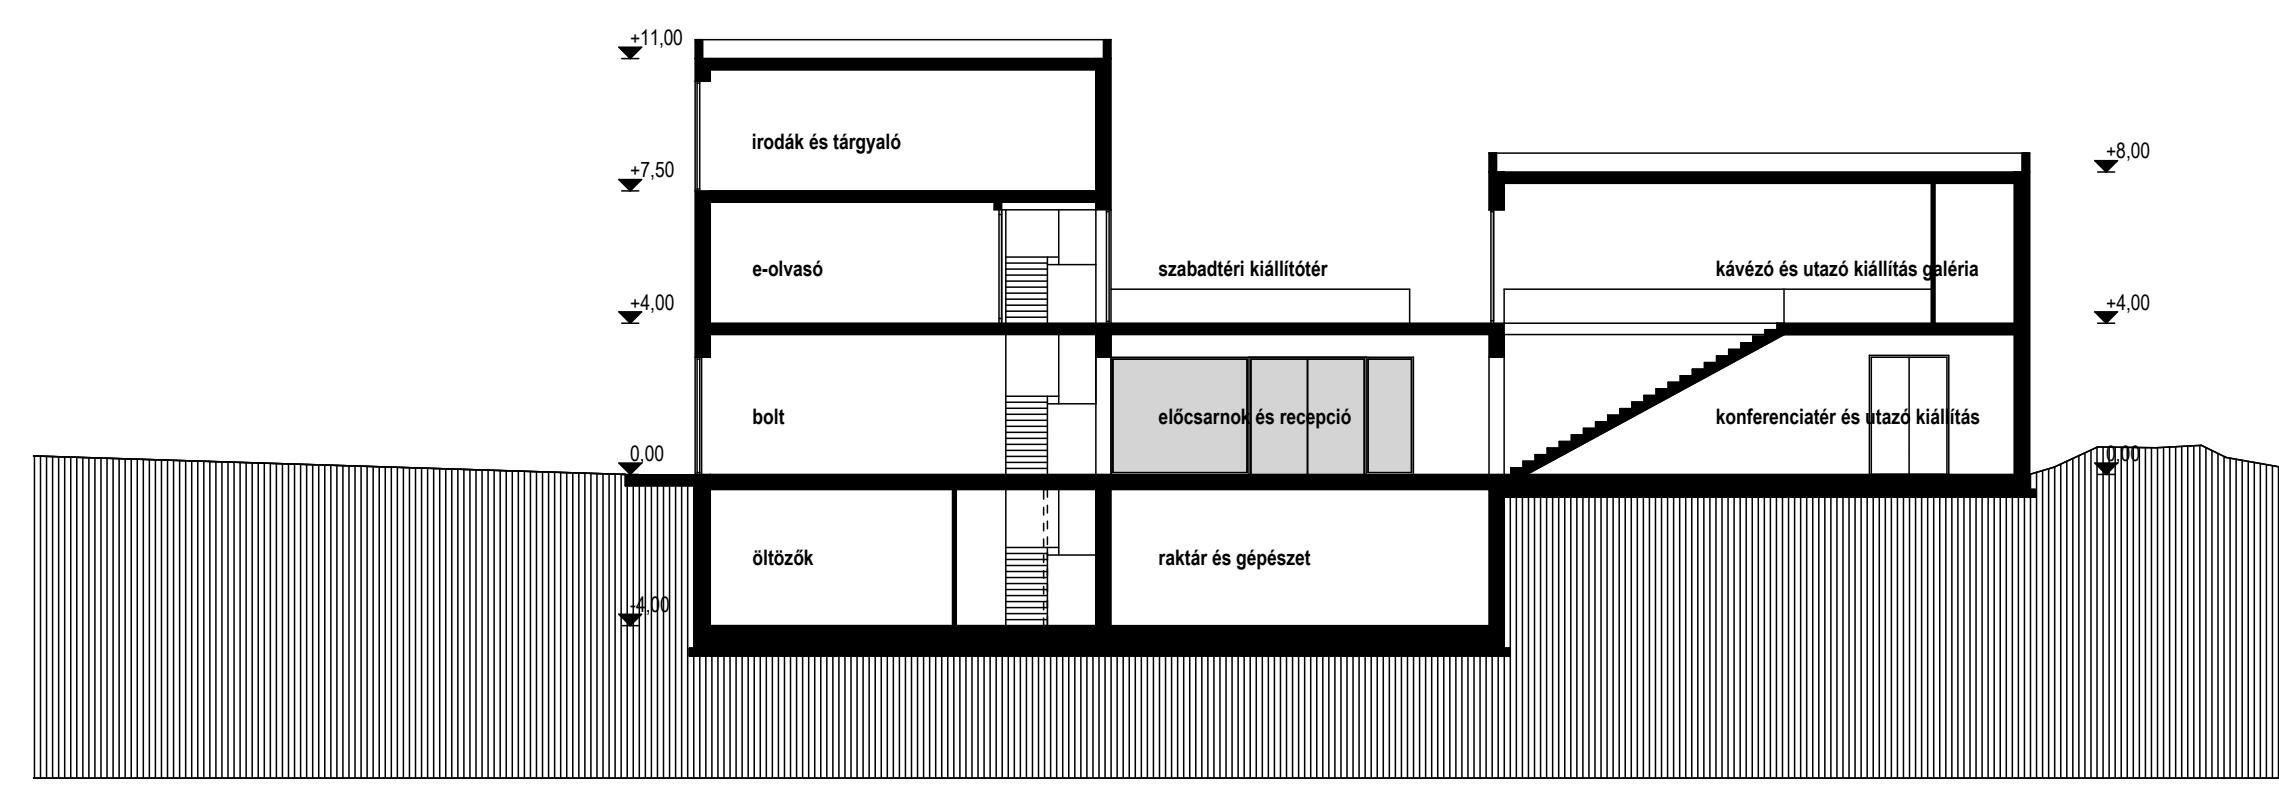

3.1 interaktív kiállítóter	358,05 m <sup>2</sup>
3.2 irodák és tárgyaló	79,98 m <sup>2</sup>
3.3 teakonyha	4,81 m <sup>2</sup>
3.4 wc	2,92 m <sup>2</sup>
3.5 wc	2,92 m <sup>2</sup>
3.6 lépcső	14,04 m <sup>2</sup>
3.7 kreatív foglalkoztató	50,00 m <sup>2</sup>
2. emelet összesen	498,68 m <sup>2</sup>

II. emelet alaprajza 1:200

nyugati homlokzat

motor  
optika  
sofőr  
karosszéria  
életstílus  
kerekek  
az autón kívül  
biztonság  
gyártás

**Kreatív foglalkoztató**

az interaktív kiállításból hasít ki magának teret. Nem telepszik rá a kiállítóterre, mobil falai eltűnnek, ha nincs használatban.

**Iroda és tárgyaló**

a munkahelyek és a tárgyaló egy térben található, nem hagy helyet az elkülönülésnek, de lehetőséget ad az együttműködésnek, a nyíltságnak, a közös építkezésnek. Az innováció, az egymásra épülés megtapasztalható a közös munkában is.