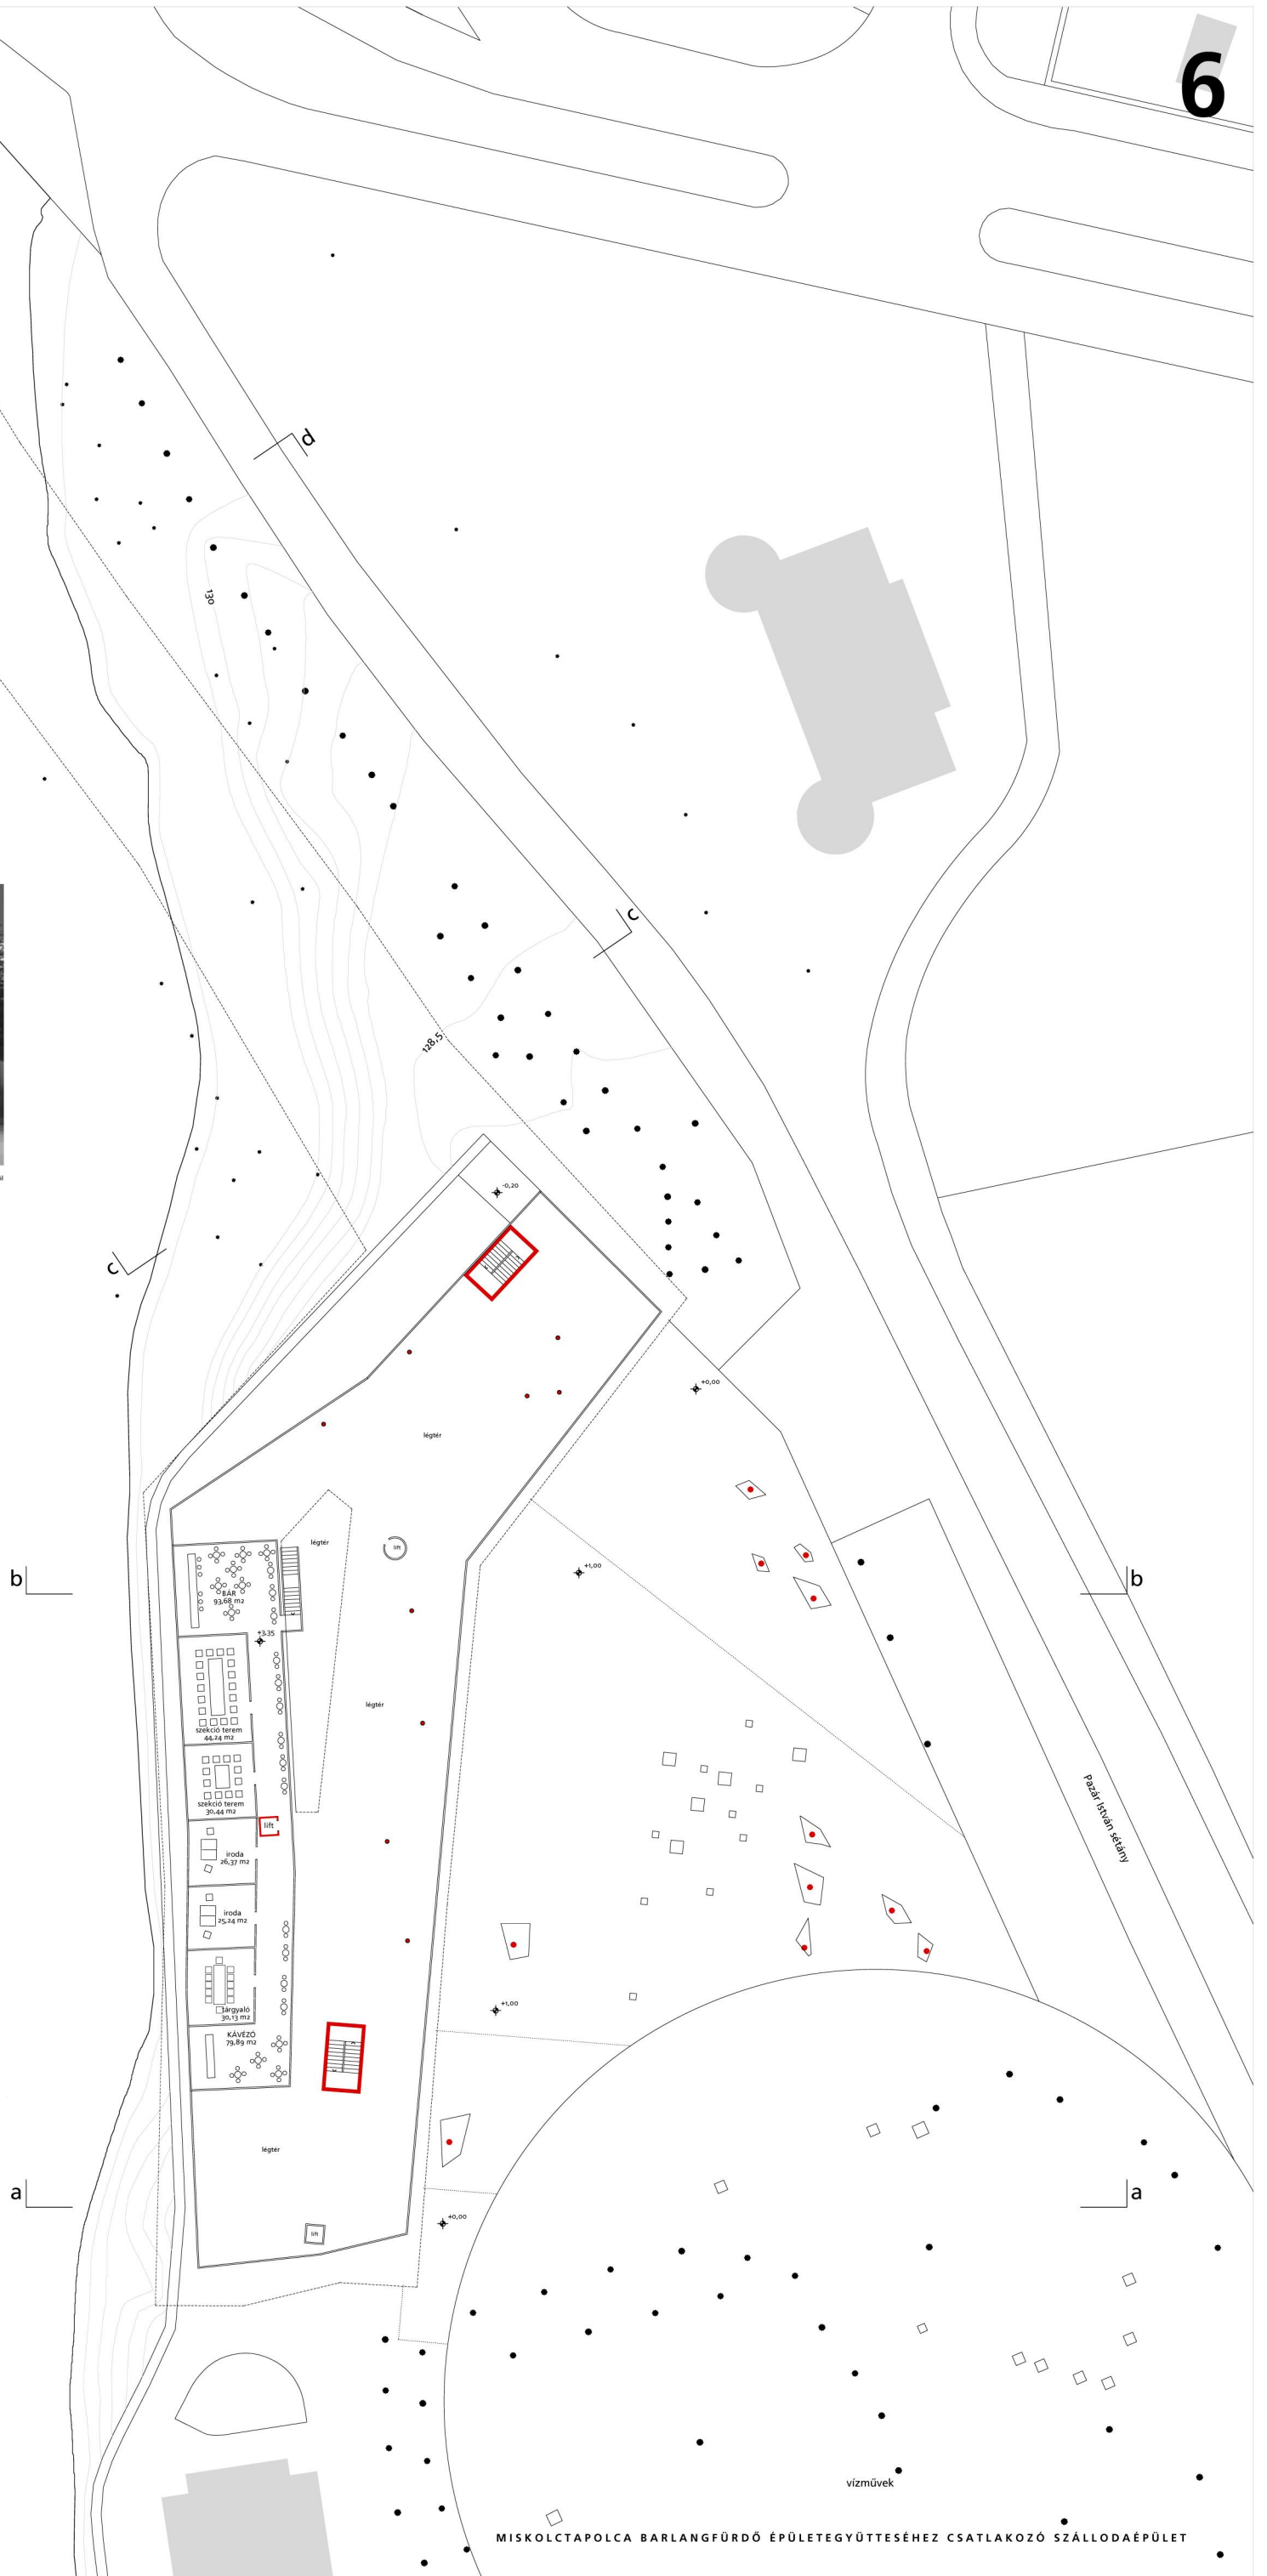

nézet kelet felől

galéria szint alaprajza 1:200