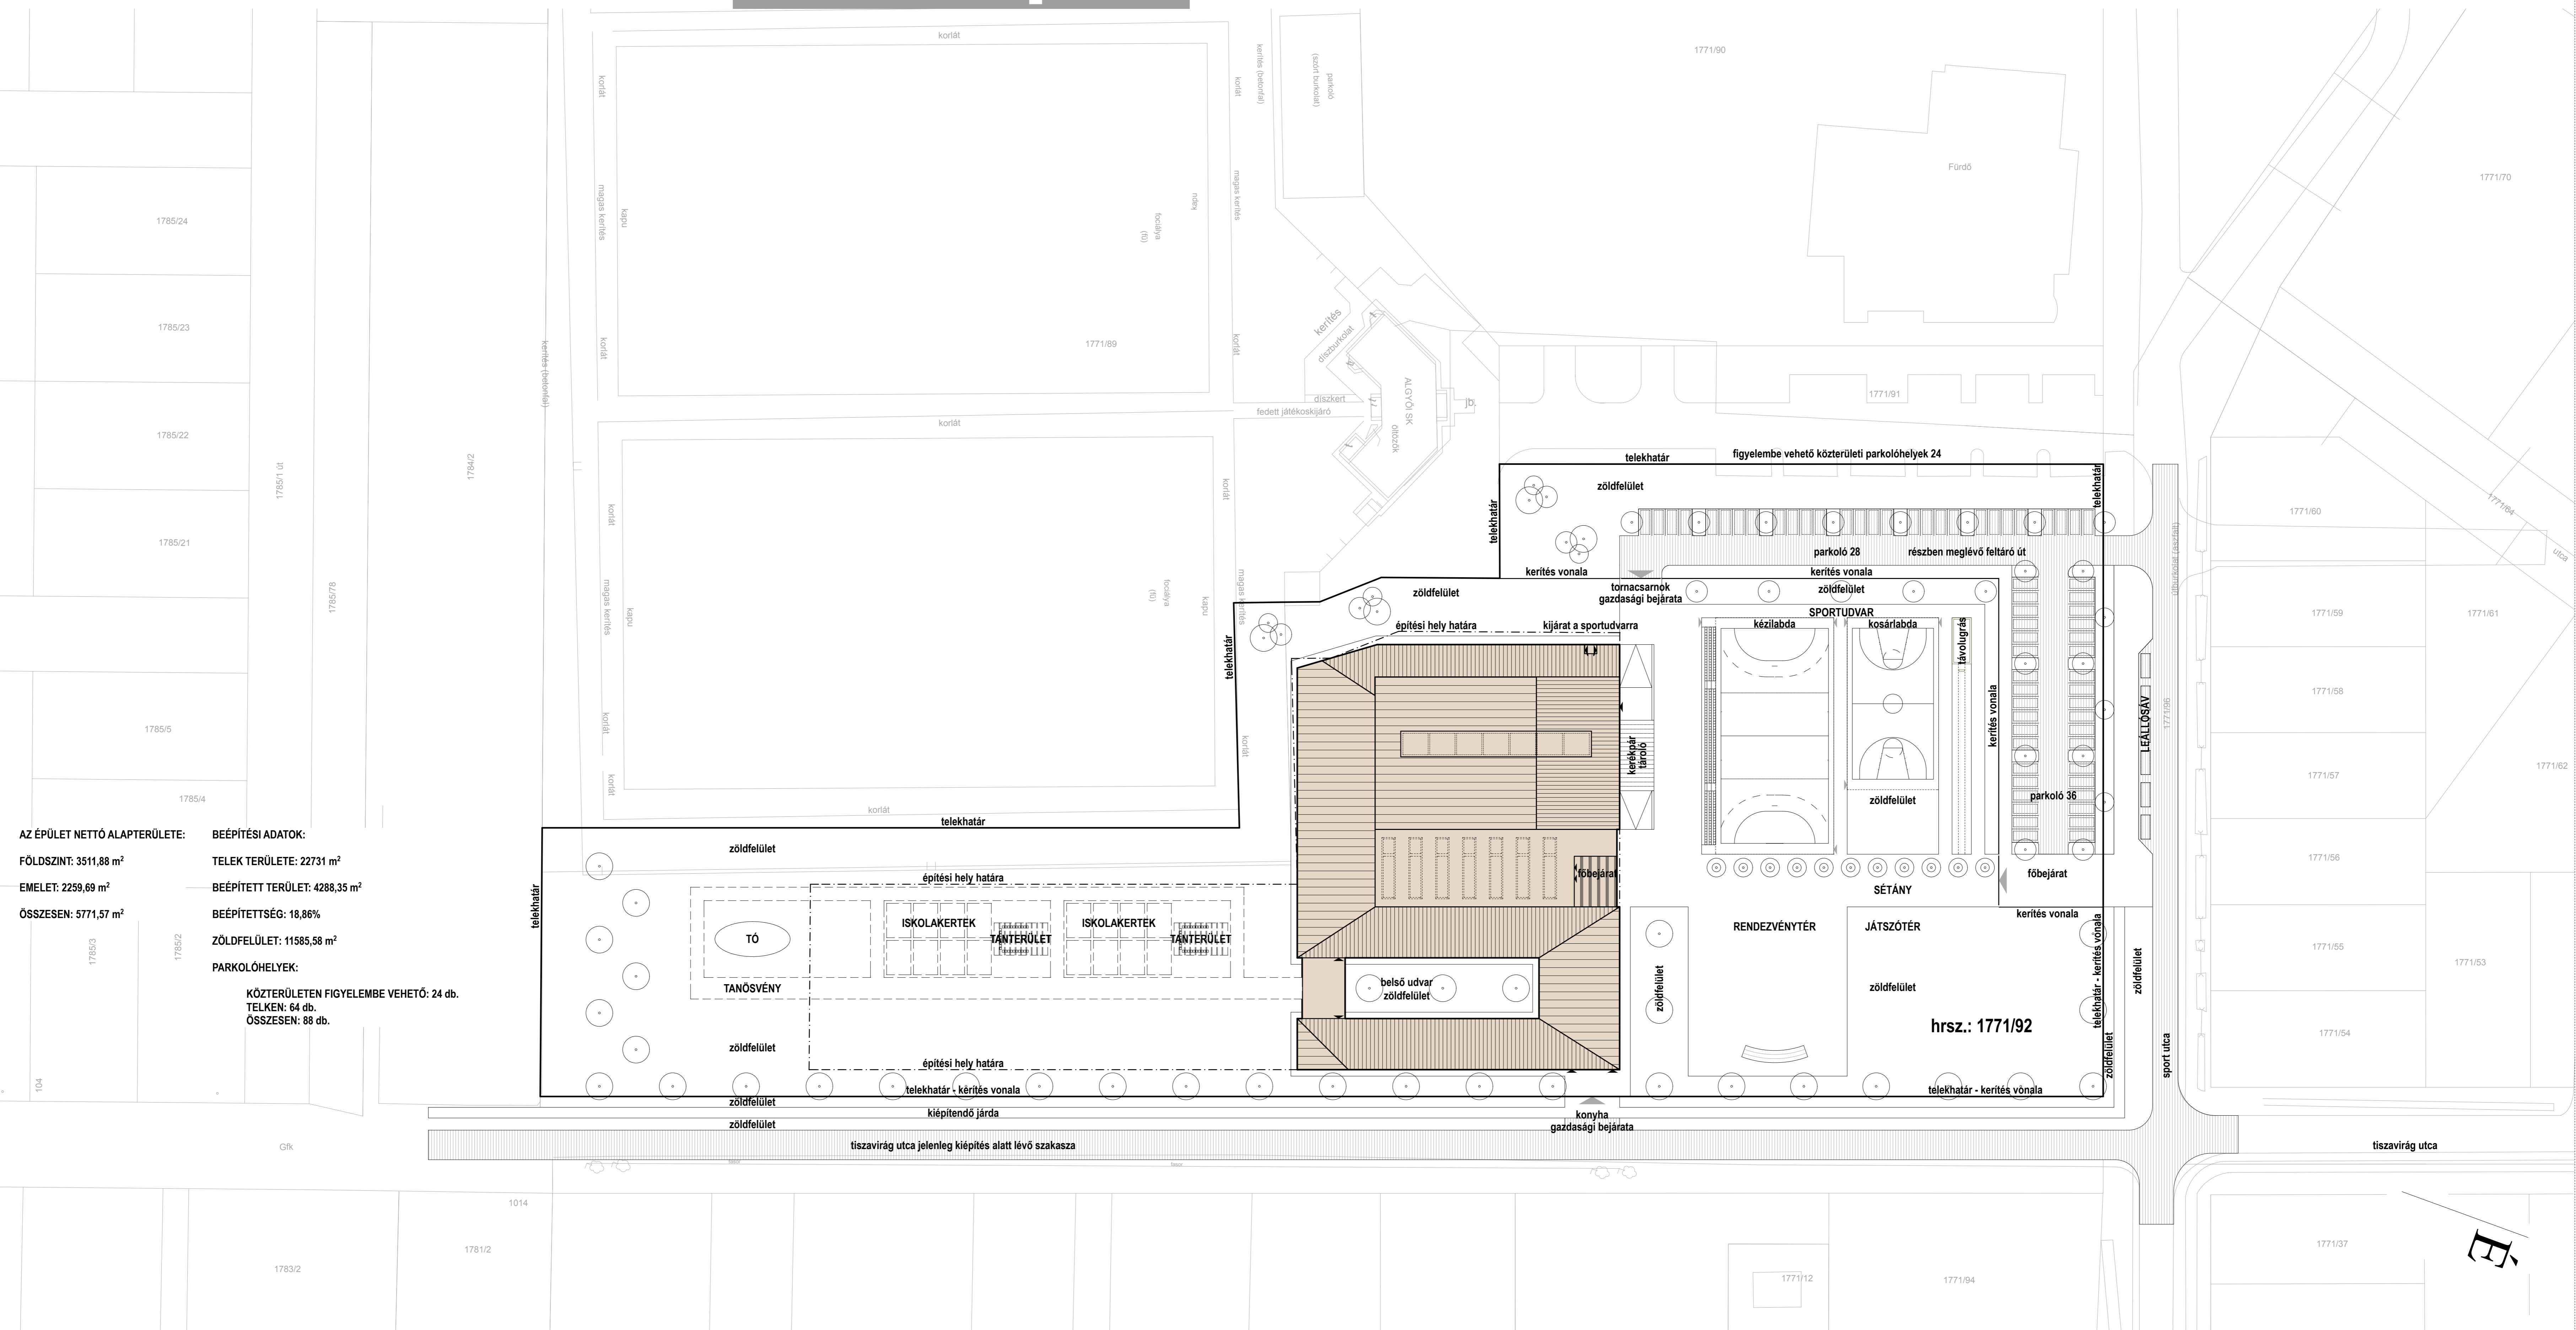

1. lap

AZ ÉPÜLET NETTÓ ALAPTERÜLETE:
FÖLDSZINT: 3511,88 m²
EMELET: 2259,69 m²
ÖSSZESEN: 5771,57 m²

BEÉPÍTÉSI ADATOK:
TELEK TERÜLETE: 22731 m²
BEÉPÍTETT TERÜLET: 4288,35 m²
BEÉPÍTETTSÉG: 18,86%
ZÖLDFELÜLET: 11585,58 m²

PARKOLÓHELYEK:
KÖZTERÜLETEN FIGYELEMBE VEHETŐ: 24 db.
TELKEN: 64 db.
ÖSSZESEN: 88 db.

helyszínrajz m 1:500

algó, 16 tantermes
általános iskola
tervpályázat