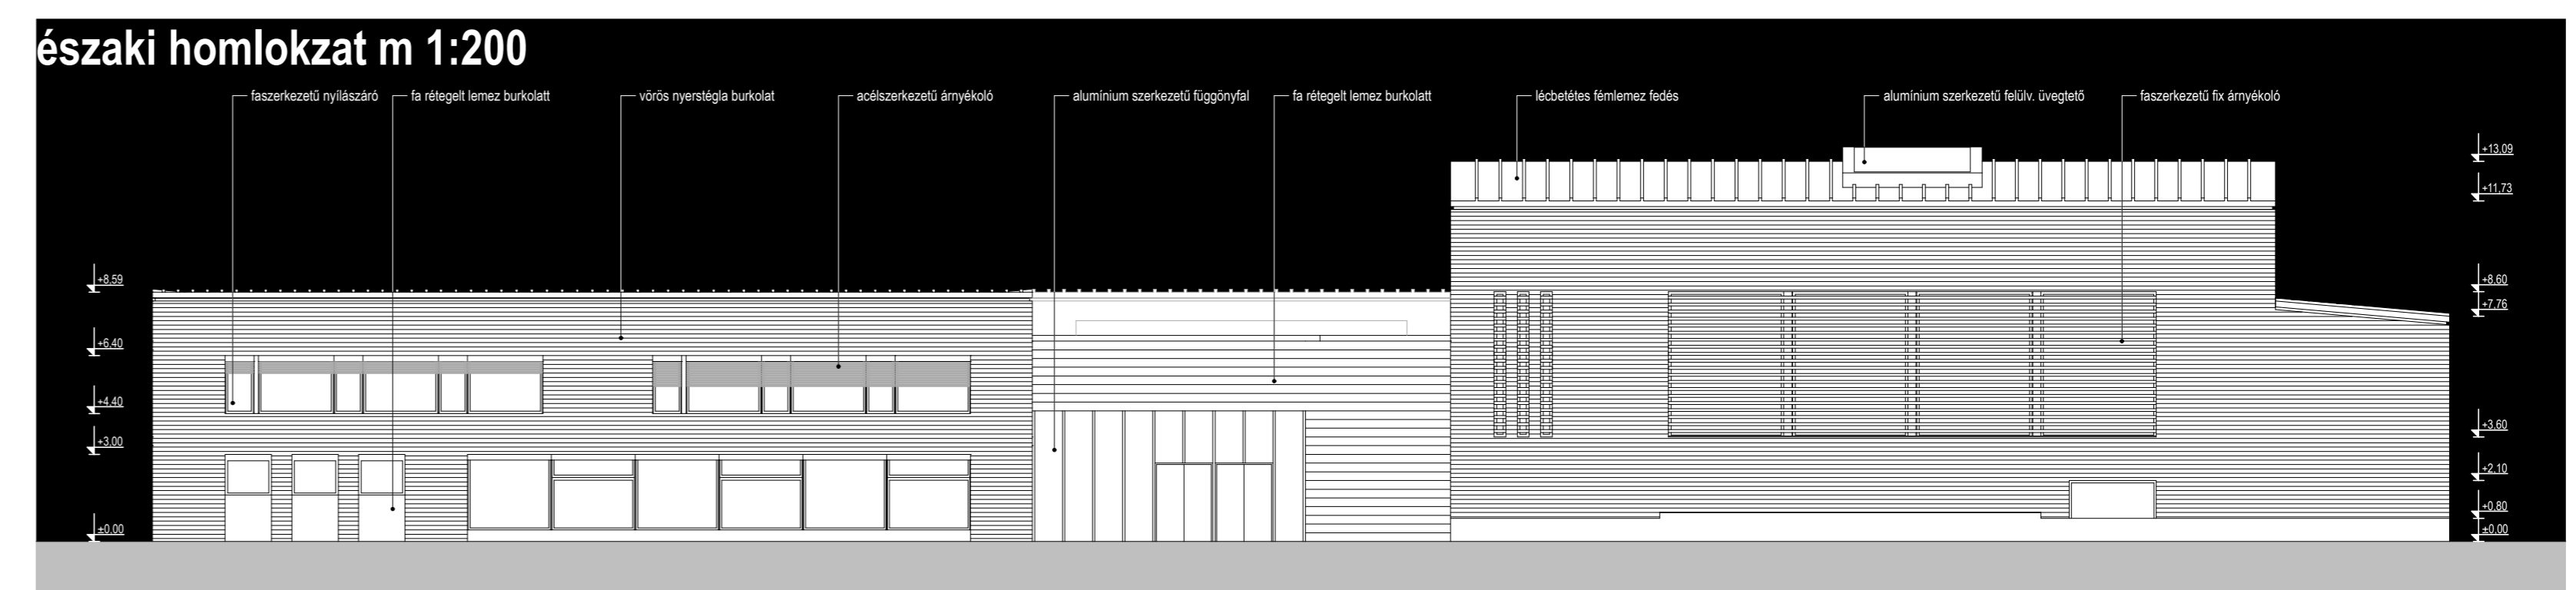

4. lap

a-a metszet m 1:200

b-b metszet m 1:200

c-c metszet m 1:200

d-d metszet m 1:200

metszetek, homlokzatok m 1:200

keleti homlokzat m 1:200

nyugati homlokzat m 1:200

déli homlokzat m 1:200

északi homlokzat m 1:200

algyő, 16 tantermes
általános iskola
tervpályázat