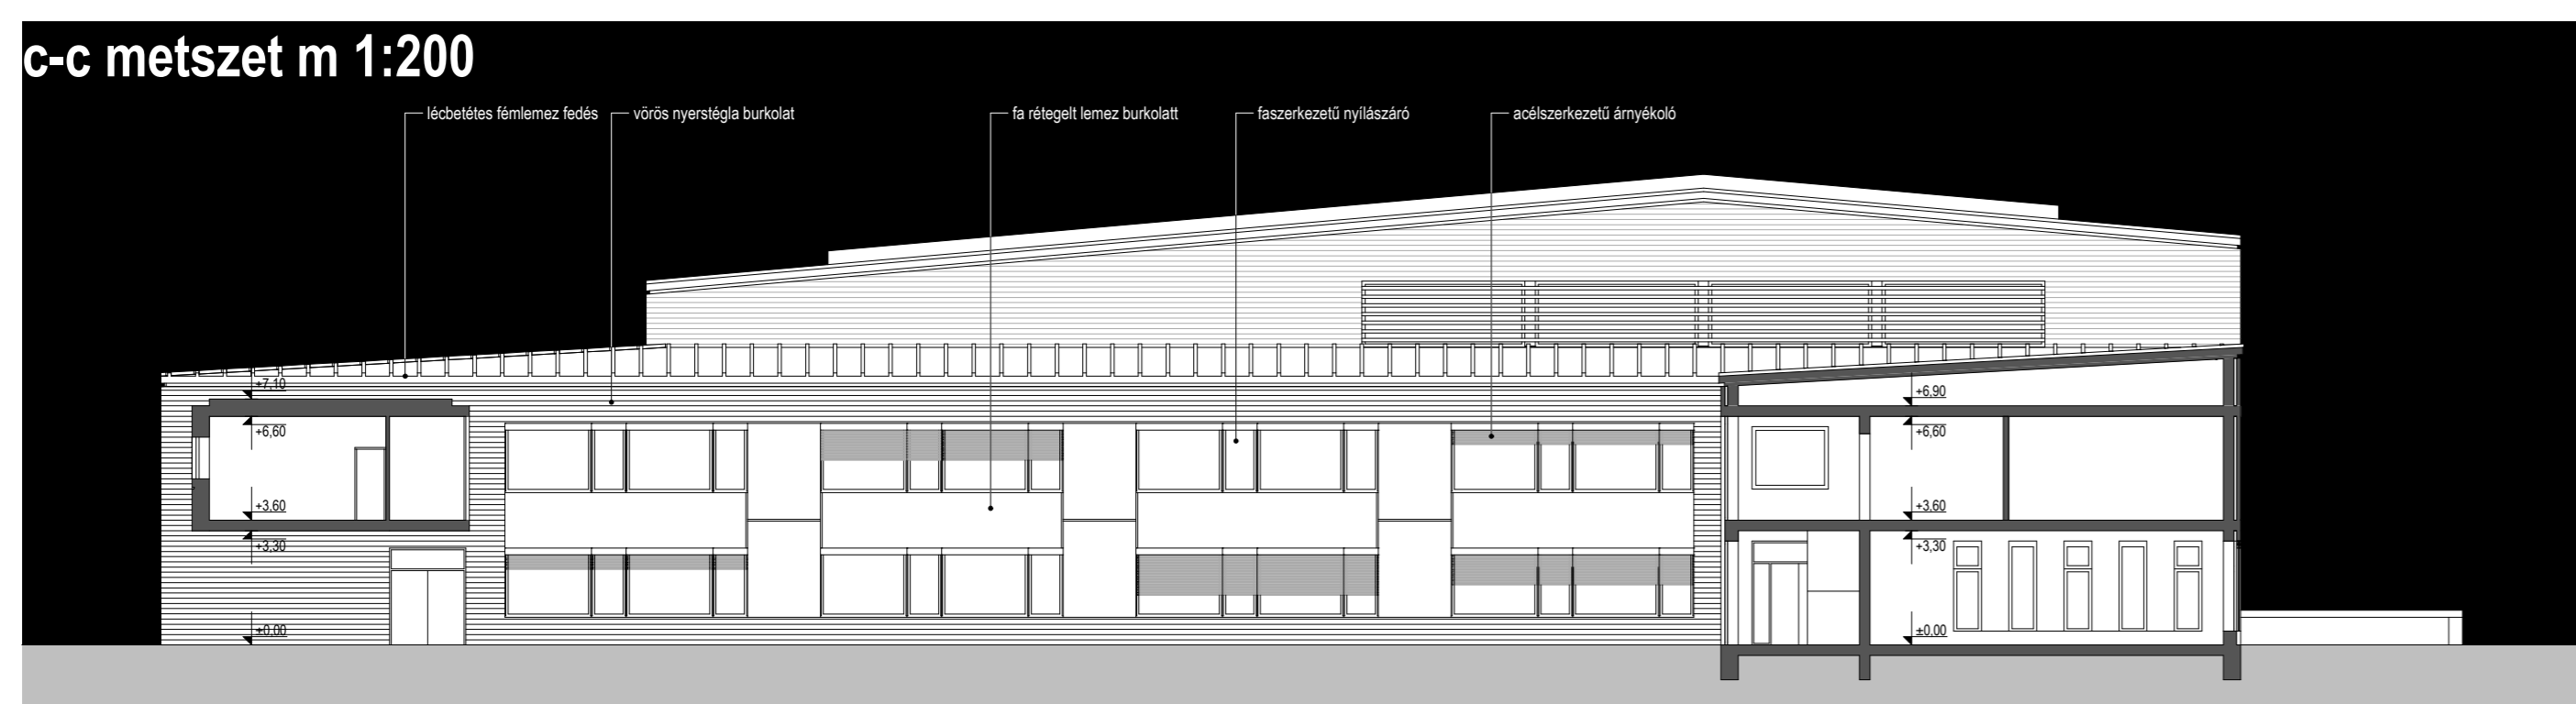

4. lap

a-a metszet m 1:200

b-b metszet m 1:200

c-c metszet m 1:200

d-d metszet m 1:200

metszetek, homlokzatok m 1:200

keleti homlokzat m 1:200

nyugati homlokzat m 1:200

déli homlokzat m 1:200

északi homlokzat m 1:200

algyő, 16 tantermes
általános iskola
tervpályázat