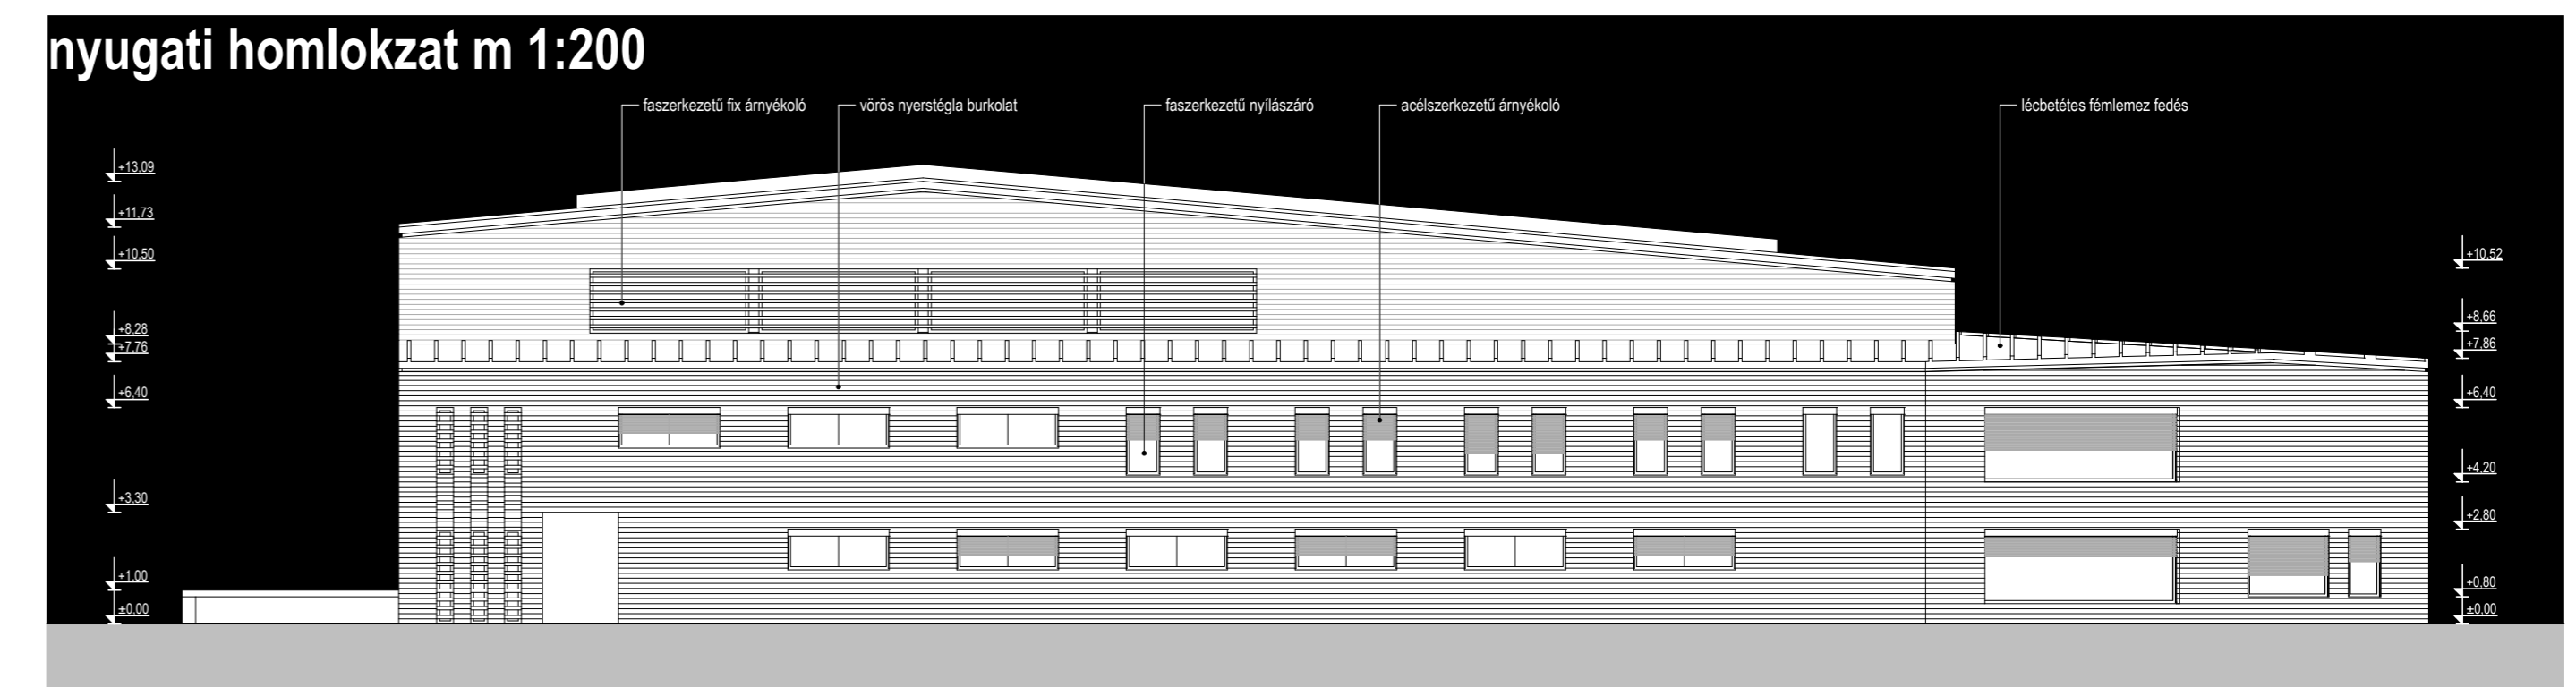

4. lap

a-a metszet m 1:200

b-b metszet m 1:200

c-c metszet m 1:200

d-d metszet m 1:200

metszetek, homlokzatok m 1:200

keleti homlokzat m 1:200

nyugati homlokzat m 1:200

déli homlokzat m 1:200

északi homlokzat m 1:200

algyő, 16 tantermes
általános iskola
tervpályázat