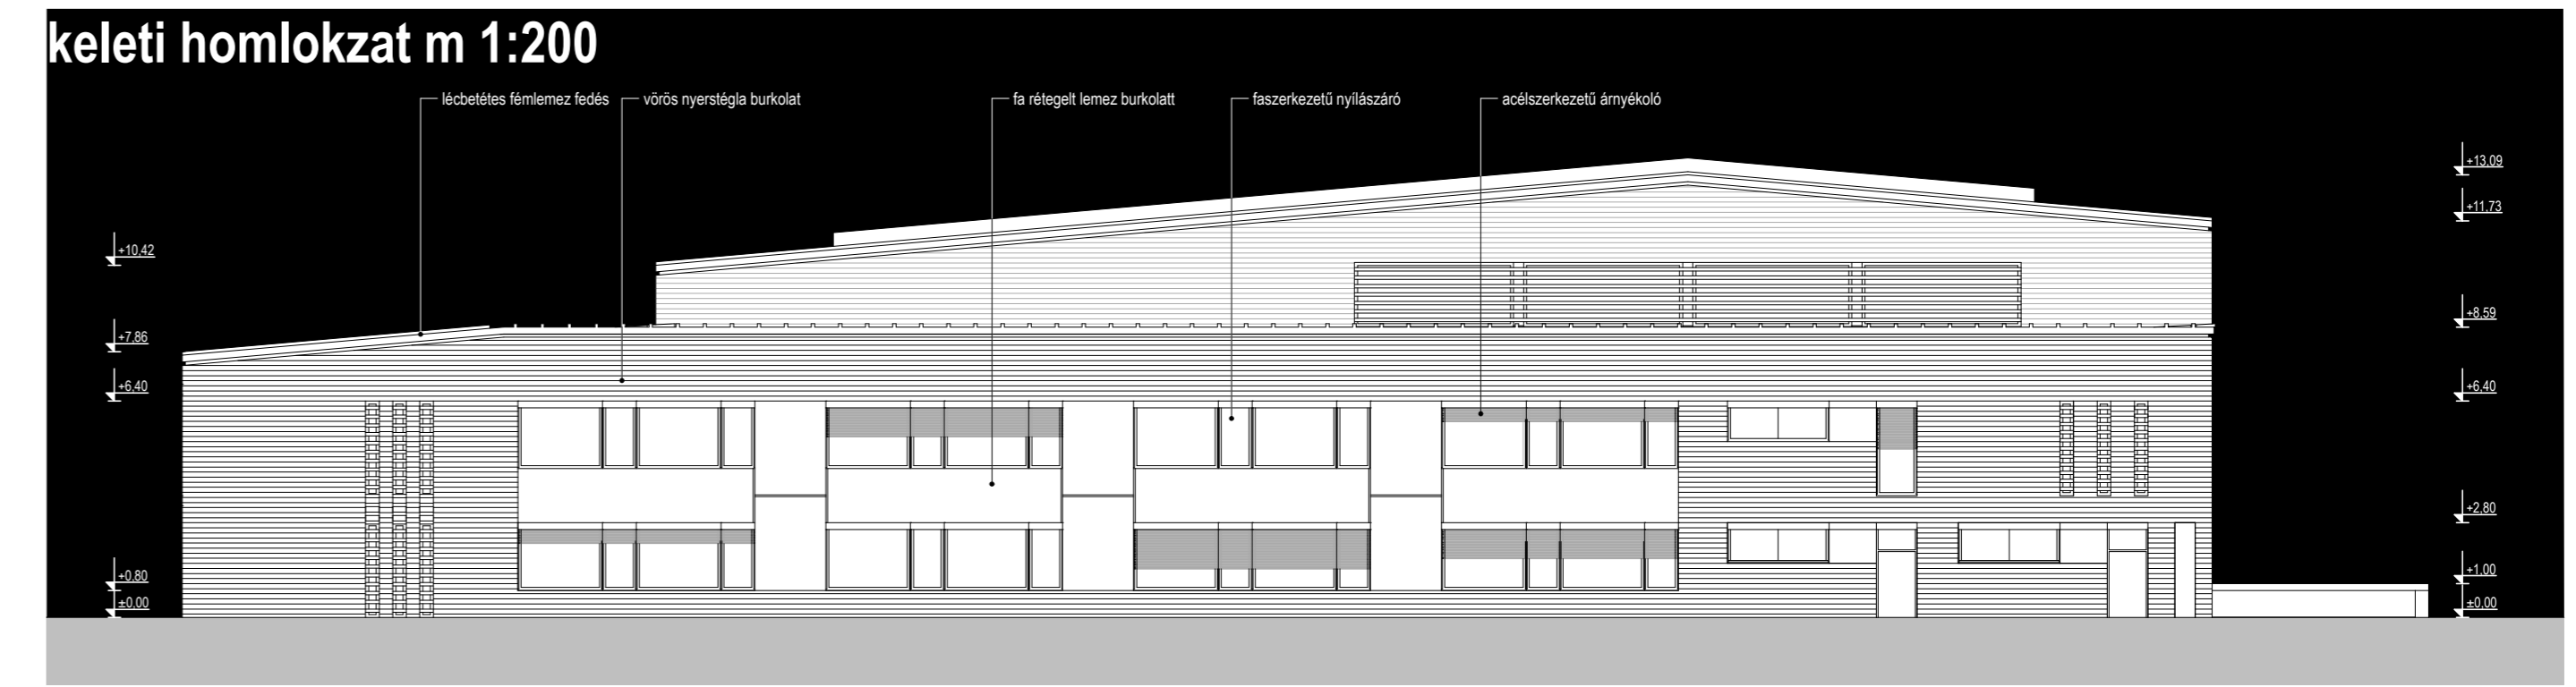

4. lap

a-a metszet m 1:200

b-b metszet m 1:200

c-c metszet m 1:200

d-d metszet m 1:200

metszetek, homlokzatok m 1:200

keleti homlokzat m 1:200

nyugati homlokzat m 1:200

déli homlokzat m 1:200

északi homlokzat m 1:200

algyő, 16 tantermes
általános iskola
tervpályázat