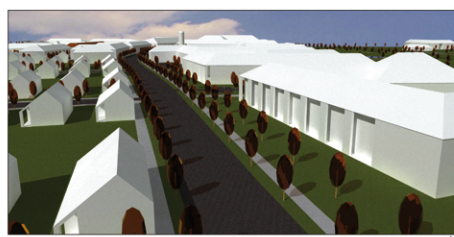

A BÉPÍTÉS NÉZETE DÉL FELŐL

UTCAKÉP