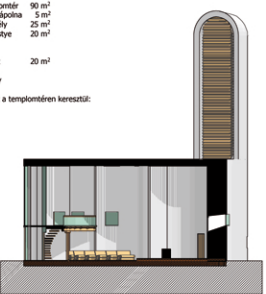

A BÉPÍTÉS NÉZETE NYUGAT-A FERHEGY UTJÁR FELŐL