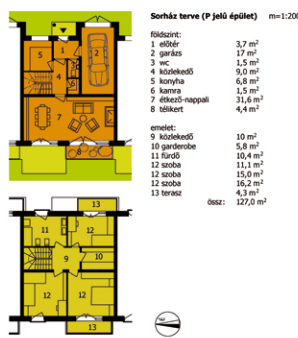

A FŐ TÉR NÉZETE DÉLNYUGAT FELŐL