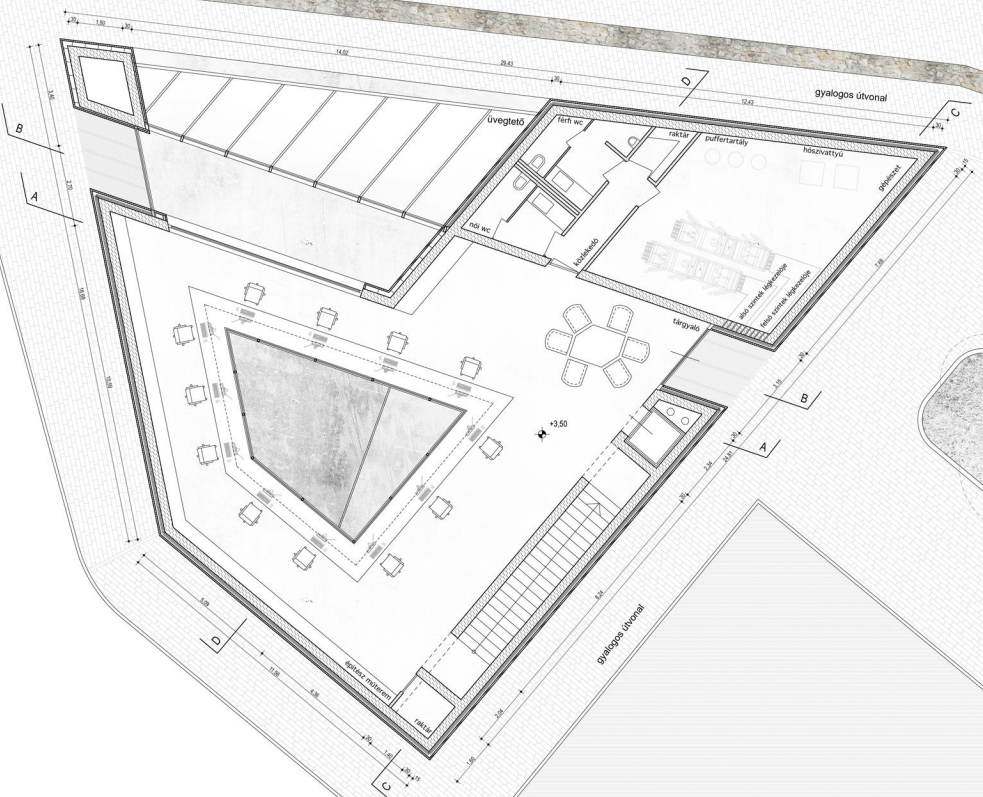

Dvarkőcsanak

gyalogos útvonál

park

városcsfal

emelet alaprajza m= 1:100

Rákóczi út

szomszéd épület