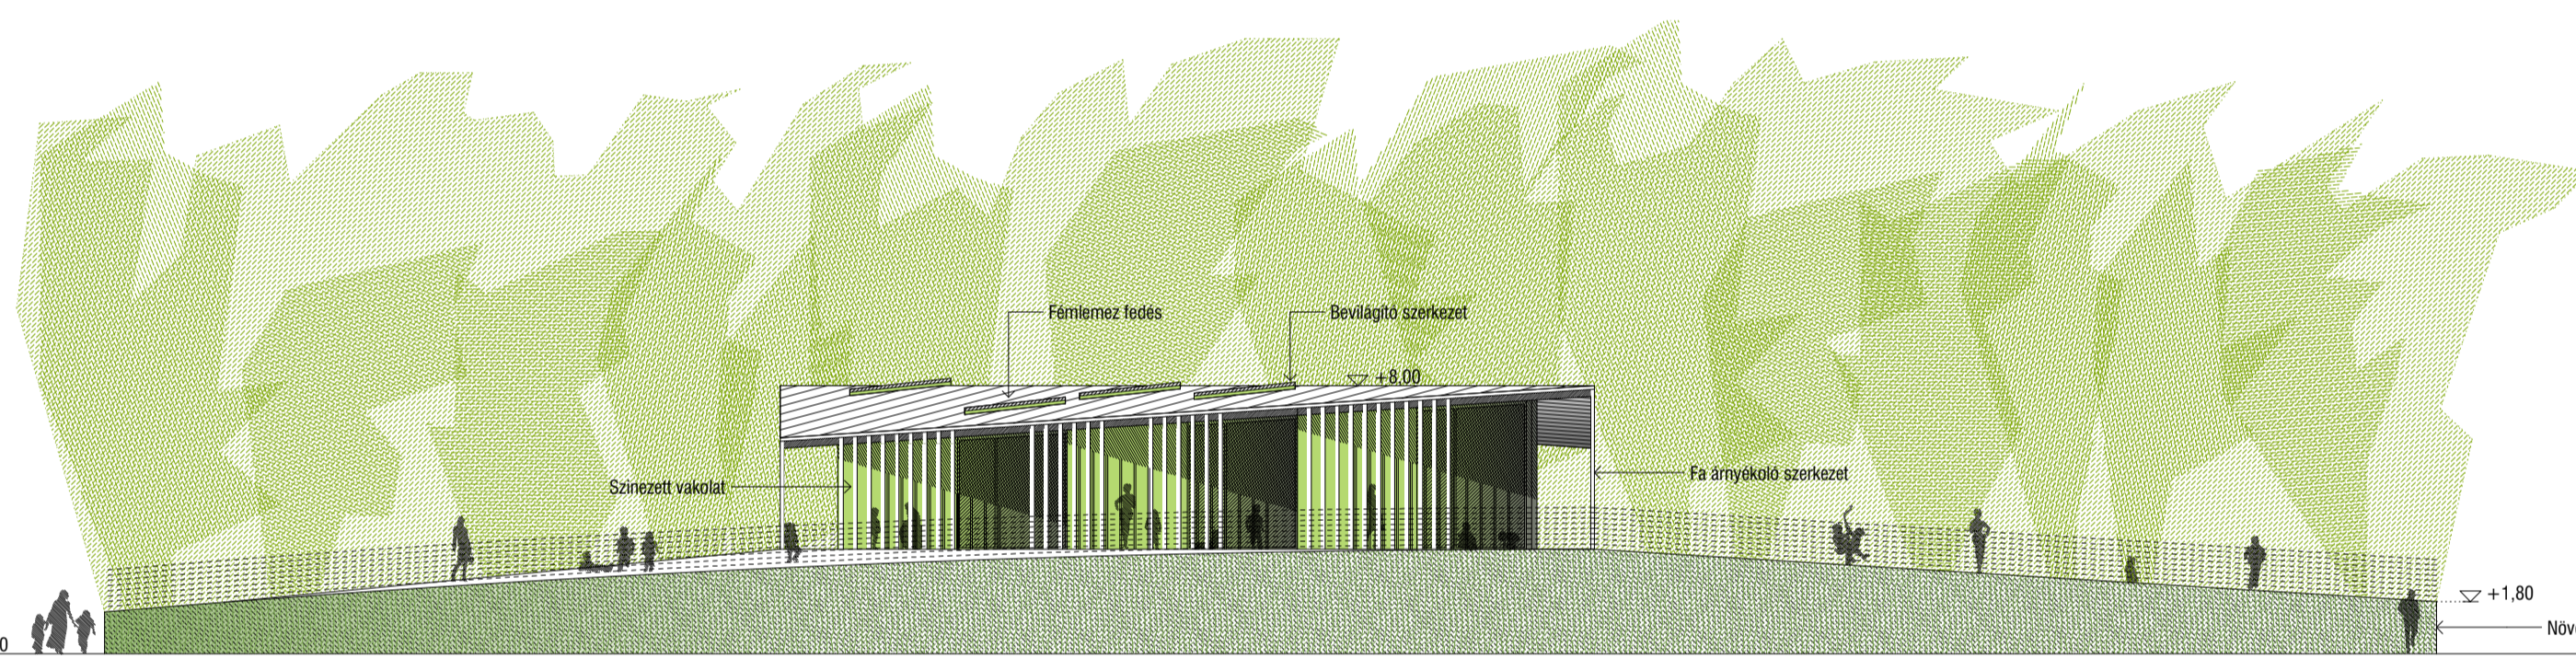

KÜLSŐ - BELSŐ LÁTVÁNYTERVEK

ÉSZAKNYUGATI HOMLOKZAT_m1:200

DÉLNYUGATI HOMLOKZAT_m1:200

BUDAÖRS
Hárfa utcai óvoda
Építészeti tervpályázat
2009. június

05

0 2 4 8 m