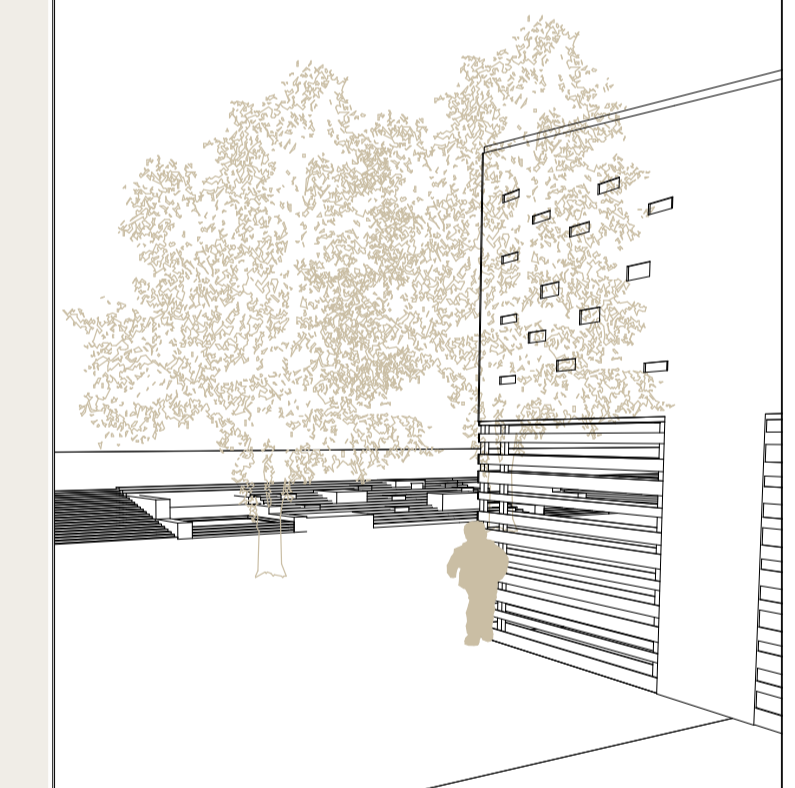

A falak burkolatát dominánsan két anyag jellemzi, a tégl és a fa. A védelmet nyújtó kerítésfal és az utcai tömeg szürke színű, kis magasságú tömör tégl. A falazott tégl biztosítja azt a mivességet és játékot, amit a felületek cizelláltsága, a kerítésfal áttörtsége a gyerekek léptékére bontja le az anyaghasználatot. A főhomlokzaton a nyitható szellőztető elemek különböző színre festett fa zsaluk. A csoportszobák falburkolata fa anyagú, melynek anyaghasználata lehetővé teszi a fénnel való játékot, fa rácsozat ill. áttekintő lyukacsok kialakításával.

é-k homlokzat

d-ny homlokzat

é-ny homlokzat

d-k homlokzat

e-4

budaörs, hársfa utcai óvoda  
pályázati terv  
homlokzatok, m=1:200