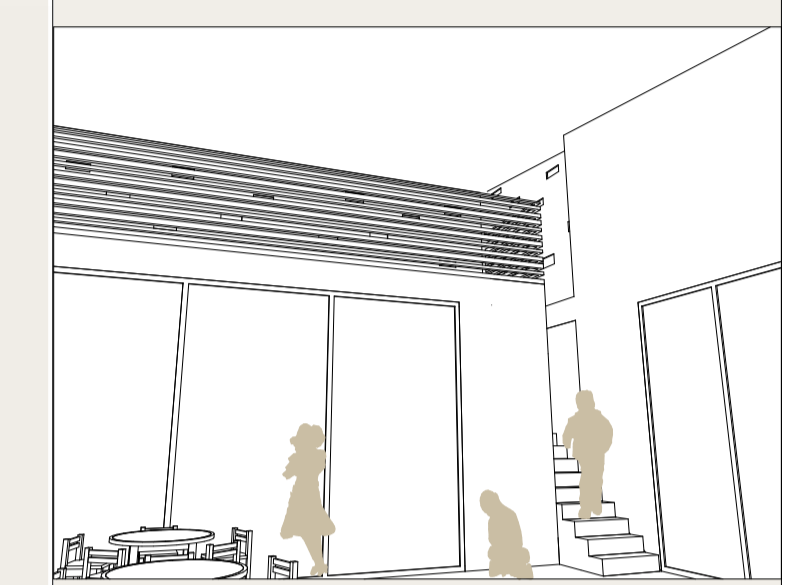

A falak burkolatát dominánsan két anyag jellemzi, a tégl és a fa. A védelmet nyújtó kerítésfal és az utcai tömeg szürke színű, kis magasságú tömör tégl. A falazott tégl biztosítja azt a mivességet és játékot, amit a felületek cizelláltsága, a kerítésfal áttörtsége a gyerekek léptékére bontja le az anyaghasználatot. A főhomlokzaton a nyitható szellőztető elemek különböző színre festett fa zsaluk. A csoportszobák falburkolata fa anyagú, melynek anyaghasználata lehetővé teszi a fénnel való játékot, fa rácsozat ill. áttekintő lyukacsok kialakításával.

é-k homlokzat

d-ny homlokzat

é-ny homlokzat

d-k homlokzat

e-4

budaörs, hársfa utcai óvoda  
pályázati terv  
homlokzatok, m=1:200