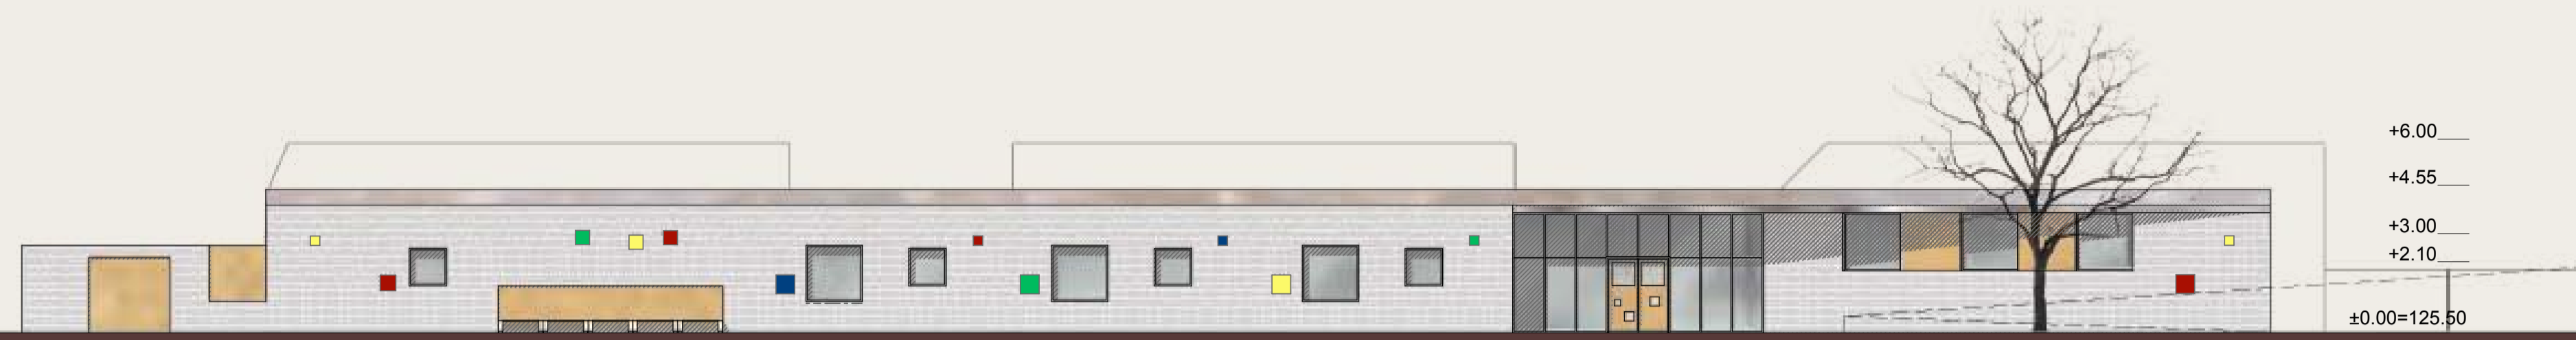

A falak burkolatát dominánsan két anyag jellemzi, a tégl és a fa. A védelmet nyújtó kerítésfal és az utcai tömeg szürke színű, kis magasságú tömör tégl. A falazott tégl biztosítja azt a mivességet és játékot, amit a felületek cizelláltsága, a kerítésfal áttörtsége a gyerekek léptékére bontja le az anyaghasználatot. A főhomlokzaton a nyitható szellőztető elemek különböző színre festett fa zsaluk. A csoportszobák falburkolata fa anyagú, melynek anyaghasználata lehetővé teszi a fénnel való játékot, fa rácsozat ill. áttekintő lyukacsok kialakításával.

é-k homlokzat

d-ny homlokzat

é-ny homlokzat

d-k homlokzat

e-4

budaörs, hársfa utcai óvoda  
pályázati terv  
homlokzatok, m=1:200